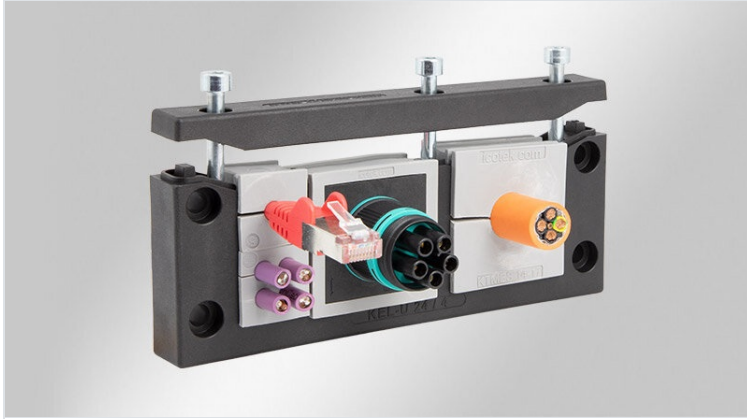

KEL-U | KEL-E | Dělené průchodkové rámečky

konfekcionované kabely / IP54 / UL Type 12

IP54

UL TYPE
12

C
RU
US

RI
A

HL3
EN 45545-2

EN 61373

ECOLAB
certified

UV
ISO 4892-2A

PNEUMATICS

RoHS
compliant

REACH
COMPLIANCE

Made in
Germany

Dělený průchodkový systém pro zavádění konfekcionovaných kabelů s krytím IP54 / UL Type 12. Umožňuje zavedení, utěsnění a odlehčení v tahu kabelů o průměru od 1 do 35 mm.

Montáž je velmi jednoduchá. Kabelové vložky se umísťují do drážek děleného rámečku, který se po zaplnění sešroubuje.

Výřezy a vrtací rozměry systému KEL-U odpovídají normovaným rozměrům 10-, 16- a 24-pinových průmyslových konektorů. V závislosti na vedení kabelů lze zvolit výřez s výškou 36 mm nebo 46 mm. Rámeček KEL-U-B odpovídá výřezům měřicích přístrojů 46 × 46 mm. Pro montáž bez použití náradí lze použít nacvakávací patici KEL-SNAP, která umožňuje rychlou montáž průchodkových rámečků.

Jednořadé verze KEL-E jsou zvláště vhodné pro ploché konektory. Malé rámečky jsou ideální pro aplikace s omezeným prostorem.

Gumové těsnění je součástí dodávky.

Provedení se závitovými pouzdry umožňuje našroubování průchodkového rámečku na vnitřní stranu rozváděče. Tím se zabrání úmyslnému odšroubování zvenku (ochrana proti vandalismu).

Specifikace

Stupeň krytí IP (EN 60529)	IP54
UL Type (UL 50E)	UL Type 12
Materiál	Polyamid
Třída hořlavosti	UL94-V0, samozhášivý
Teplota	-40 C° až 140 C°
Vlastnosti	odolnost proti vibracím, UV stabilní, bez silikonu, antikorozní (V2A verze), bez halogenu
Typ montáže	Zacvakávací s KEL-SNAP, Upevnění pomocí šroubů
Instalační výška	17 mm

Výhody

- Velmi jednoduchá montáž
- Zachování záruky konfekcionovaných kabelů
- Dodatečné úpravy, opravy a údržbu lze provádět snadno a rychle
- Vysoká hustota montáže a velká variabilita
- Odlehčení v tahu dle ČSN EN 62444
- Odolnost proti vibracím
- Prostorově nenáročné, kompaktní provedení
- Zvýšená hustota montáže při použití vložek s 2, nebo 4 otvory.

Typy a velikosti výrobků

KEL-U 24|10

Obj.č.	54241
EAN	4251269315725
Bal.	10
Pro počet kabelů	40
Max. průměr kabelu	17 mm
Délka	147 mm
Šířka	58 mm

Výška	17 mm
Instalační výška	17 mm
Velikost výřezu	112 × 36 mm
Počet otvorů	4
Průměr otvorů pro šrouby	5,8 mm
Materiál šroubů	Pozinkovaná ocel
Vhodné pro vložky	10 x KT malé

KEL-U 24|10 V2A

Obj.č.	54241.200
EAN	4251269315732
Bal.	10
Pro počet kabelů	40
Max. průměr kabelu	17 mm
Délka	147 mm
Šířka	58 mm

Výška	17 mm
Instalační výška	17 mm
Velikost výřezu	112 × 36 mm
Počet otvorů	4
Průměr otvorů pro šrouby	5,8 mm
Materiál šroubů	Nerezová ocel (V2A)
Vhodné pro vložky	10 x KT malé