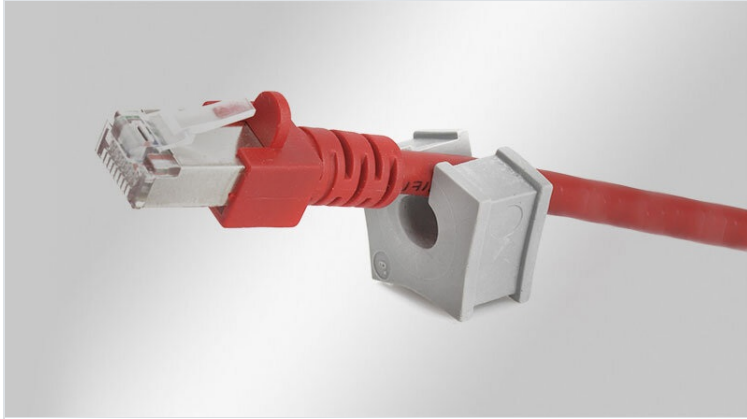

# QT | Kabeltüllen für QUICK-Systeme

für Leitungsdurchmesser 1 - 15 mm / IP54

Die Tülleneinsätze der Baureihe QT kommen in folgenden Kabeleinführungssystemen zu Einsatz:

- [KEL-QUICK](#)
- [QVT](#)
- [QVT-CLICK](#)
- [KEL-QTA](#)

Die Baureihe deckt den Durchmesserbereich 1 bis 15 mm ab. Durch den Einsatz von Mehrfach-Kabeltüllen kann die Packungsdichte der Kabeleinführung massiv erhöht werden. Diverse Sondertüllen, z.B. für ASI-Leitungen, erhöhen die Variabilität der Kabeleinführung. Blindtüllen können nicht genutzte Tüllenplätze abdichten.

Bei der mehrstöckigen Montage der Kabeltüllen ist darauf zu achten, dass die planen Tüllenseiten jeweils zueinander zeigen.