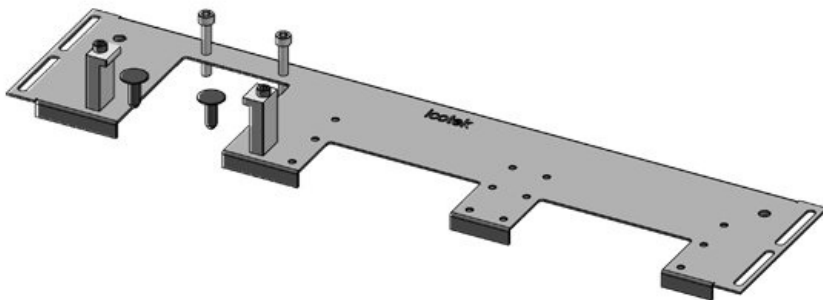

Artikelnummer	44310	Für	1.200 mm
EAN	4251269336	Schrankbreite	
	539	Lichtes Maß	502 mm
Verpackungseinheit	1	der	
Länge	538 mm	Bodenöffnung	
Breite	120 mm	Passend für	1 × KEL-
Höhe	12 mm	Kabeleinführung	JUMBO 1 | 2
Gesamtlänge	538 mm	gen:	× KEL-U 24 /
Bodenblech			KEL-FA 24 /
			KEL-QUICK
			24
		Passend für	Rittal VX25
		Gehäuse