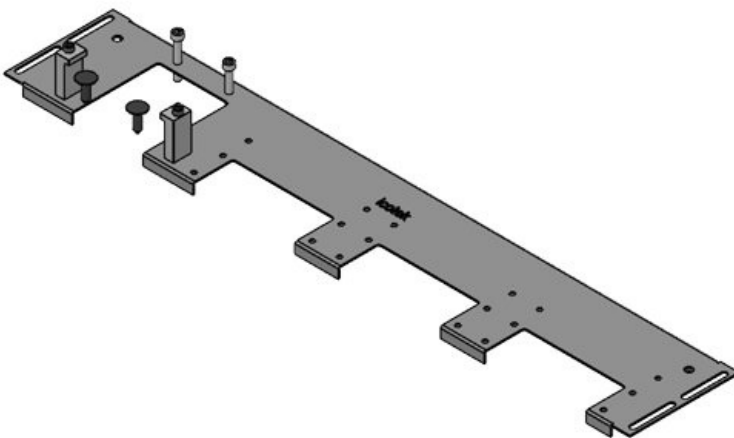

Artikelnummer	<b>44301</b>	Für	<b>600 mm</b>
EAN	<b>4251269336</b>	Schrankbreite	
	<b>447</b>	Lichtes Maß	<b>452 mm</b>
Verpackungseinheit	<b>1</b>	der	
Länge	<b>488 mm</b>	Bodenöffnung	
Breite	<b>120 mm</b>	Passend für	<b>1 × KEL-</b>
Höhe	<b>12 mm</b>	Kabeleinführung	<b>JUMBO 2   1</b>
Gesamtlänge	<b>488 mm</b>	gen:	<b>× KEL-U 24 /</b>
Bodenblech			<b>KEL-FA 24 /</b>
			<b>KEL-QUICK</b>
			<b>24</b>
		Passend für	<b>Rittal VX25</b>
		Gehäuse	

Artikelnummer	<b>44302</b>	Für	<b>600 mm</b>
EAN	<b>4251269336</b>	Schrankbreite	
	<b>454</b>	Lichtes Maß	<b>452 mm</b>
Verpackungseinheit	<b>1</b>	der	
Länge	<b>488 mm</b>	Bodenöffnung	
Breite	<b>120 mm</b>	Passend für	<b>1 × KEL-</b>
Höhe	<b>12 mm</b>	Kabeleinführung	<b>JUMBO 1   2</b>
Gesamtlänge	<b>488 mm</b>	gen:	<b>× KEL-U 24 /</b>
Bodenblech			<b>KEL-FA 24 /</b>
			<b>KEL-QUICK</b>
			<b>24</b>
		Passend für	<b>Rittal VX25</b>
		Gehäuse	

KDR-VX25-800-44303

Artikelnummer	<b>44303</b>	Für	<b>800 mm</b>
EAN	<b>4251269336</b>	Schrankbreite	
	<b>461</b>	Lichtes Maß	<b>652 mm</b>
Verpackungseinheit	<b>1</b>	der	
Länge	<b>688 mm</b>	Bodenöffnung	
Breite	<b>100 mm</b>	Passend für	<b>4 × KEL-U 24</b>
Höhe	<b>12 mm</b>	Kabeleinführung /	<b>KEL-FA 24 /</b>
Gesamtlänge	<b>688 mm</b>	gen:	<b>KEL-QUICK</b>
Bodenblech			<b>24</b>
		Passend für	<b>Rittal VX25</b>
		Gehäuse	

KDR-VX25-800-44304

Artikelnummer	<b>44304</b>	Für	<b>800 mm</b>
EAN	<b>4251269336</b>	Schrankbreite	
	<b>478</b>	Lichtes Maß	<b>652 mm</b>
Verpackungseinheit	<b>1</b>	der	
Länge	<b>688 mm</b>	Bodenöffnung	
Breite	<b>120 mm</b>	Passend für	<b>1 × KEL-</b>
Höhe	<b>12 mm</b>	Kabeleinführung	<b>JUMBO 1   3</b>
Gesamtlänge	<b>688 mm</b>	gen:	<b>× KEL-U 24 /</b>
Bodenblech			<b>KEL-FA 24 /</b>
			<b>KEL-QUICK</b>
			<b>24</b>
		Passend für	<b>Rittal VX25</b>
		Gehäuse	