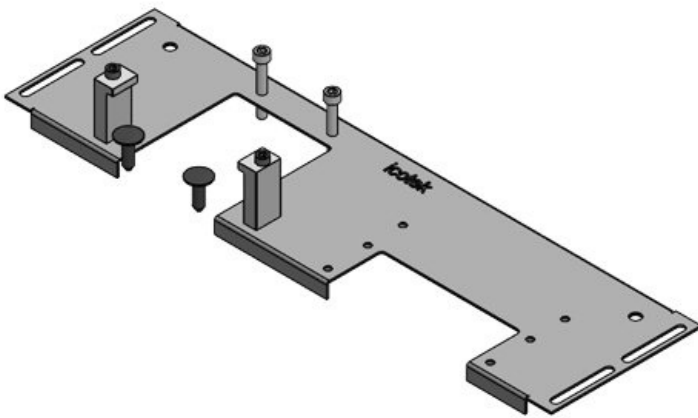

KDR-VX25-1000-44307

Artikelnummer	44307	Für	1.000 mm
EAN	4251269336	Schrankbreite	
	508	Lichtes Maß	402 mm
Verpackungseinheit	1	der	
Länge	438 mm	Bodenöffnung	
Breite	120 mm	Mittelstrebe	ja
Höhe	12 mm	Passend für	1 x KEL-
Gesamtlänge	438 mm	Kabeleinführung	JUMBO 1 | 1
Bodenblech		gen:	x KEL-U 24 /
			KEL-FA 24 /
			KEL-QUICK
			24
		Passend für	Rittal VX25
		Gehäuse