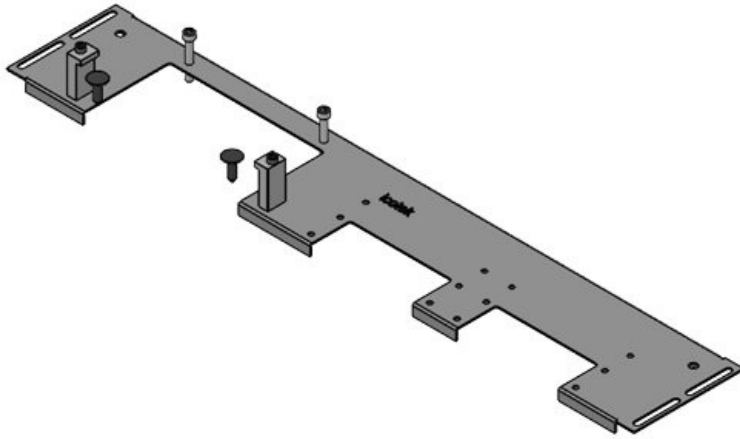

Artikelnummer	<b>44302</b>	Für	<b>600 mm</b>
EAN	<b>4251269336</b>	Schrankbreite	
	<b>454</b>	Lichtes Maß	<b>452 mm</b>
Verpackungseinheit	<b>1</b>	der	
Länge	<b>488 mm</b>	Bodenöffnung	
Breite	<b>120 mm</b>	Passend für	<b>1 × KEL-</b>
Höhe	<b>12 mm</b>	Kabeleinführung	<b>JUMBO 1   2</b>
Gesamtlänge	<b>488 mm</b>	gen:	<b>× KEL-U 24 /</b>
Bodenblech			<b>KEL-FA 24 /</b>
			<b>KEL-QUICK</b>
			<b>24</b>
		Passend für	<b>Rittal VX25</b>
		Gehäuse	

KDR-VX25-800-44303

Artikelnummer	<b>44303</b>	Für	<b>800 mm</b>
EAN	<b>4251269336</b>	Schrankbreite	
	<b>461</b>	Lichtes Maß	<b>652 mm</b>
Verpackungseinheit	<b>1</b>	der	
Länge	<b>688 mm</b>	Bodenöffnung	
Breite	<b>100 mm</b>	Passend für	<b>4 × KEL-U 24</b>
Höhe	<b>12 mm</b>	Kabeleinführung /	<b>KEL-FA 24 /</b>
Gesamtlänge	<b>688 mm</b>	gen:	<b>KEL-QUICK</b>
Bodenblech			<b>24</b>
		Passend für	<b>Rittal VX25</b>
		Gehäuse	

KDR-VX25-800-44304

Artikelnummer	<b>44304</b>	Für	<b>800 mm</b>
EAN	<b>4251269336</b>	Schrankbreite	
	<b>478</b>	Lichtes Maß	<b>652 mm</b>
Verpackungseinheit	<b>1</b>	der	
Länge	<b>688 mm</b>	Bodenöffnung	
Breite	<b>120 mm</b>	Passend für	<b>1 × KEL-</b>
Höhe	<b>12 mm</b>	Kabeleinführung	<b>JUMBO 1   3</b>
Gesamtlänge	<b>688 mm</b>	gen:	<b>× KEL-U 24 /</b>
Bodenblech			<b>KEL-FA 24 /</b>
			<b>KEL-QUICK</b>
			<b>24</b>
		Passend für	<b>Rittal VX25</b>
		Gehäuse	

Artikelnummer	<b>44305</b>	Für	<b>800 mm</b>
EAN	<b>4251269336</b>	Schrankbreite	
	<b>485</b>	Lichtes Maß	<b>652 mm</b>
Verpackungseinheit	<b>1</b>	der	
Länge	<b>688 mm</b>	Bodenöffnung	
Breite	<b>120 mm</b>	Passend für	<b>1 × KEL-</b>
Höhe	<b>12 mm</b>	Kabeleinführung	<b>JUMBO 2   2</b>
Gesamtlänge	<b>688 mm</b>	gen:	<b>× KEL-U 24 /</b>
Bodenblech			<b>KEL-FA 24 /</b>
			<b>KEL-QUICK</b>
			<b>24</b>
		Passend für	<b>Rittal VX25</b>
		Gehäuse	