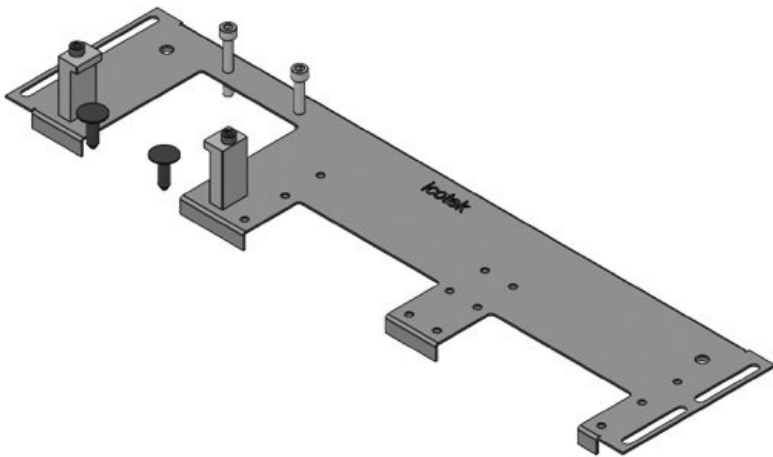

Die Befestigungsgewinde für die KEL-Rahmen sind bereits integriert. Nicht benötigte Ausschnitte können mit [Blindplatten vom Typ BPM](#) oder [BPK](#) verschlossen werden.

Das Bodenblech KDR-VX25 ist für Rittal Schaltschränke VX25 ausgelegt. Andere Größen sind auf Anfrage ebenfalls lieferbar.

## Vorteile

- Einfache Montage der KEL-U, KEL-FA, KEL-QUICK, KEL-DPR und KEL-JUMBO
- Vorgerüstet zur Montage von KDR-EMV-PFM
- Gewindedurchzug zur Massebandfixierung werkseitig angebracht
- Einfache Wartung und Nachrüstung
- Reserve einplanbar
- Platzsparende Lösung
- Keine Blecharbeiten notwendig
- Sehr große Stecker können mühelos eingeführt werden

## Produktvarianten & Größen

KDR-VX25-600-44300

Artikelnummer	<b>44300</b>	Für	<b>600 mm</b>
EAN	<b>4251269336</b>	Schrankbreite	
	<b>430</b>	Lichtes Maß	<b>452 mm</b>
Verpackungseinheit	<b>1</b>	der	
Länge	<b>488 mm</b>	Bodenöffnung	
Breite	<b>100 mm</b>	Passend für	<b>2 x KEL-U 24</b>
Höhe	<b>12 mm</b>	Kabeleinführung:	<b>KEL-FA 24 /</b>
Gesamtlänge	<b>488 mm</b>	gen:	<b>KEL-QUICK</b>
Bodenblech			<b>24</b>
		Passend für	<b>Rittal VX25</b>
		Gehäuse	

Artikelnummer	<b>44301</b>	Für	<b>600 mm</b>
EAN	<b>4251269336</b>	Schrankbreite	
	<b>447</b>	Lichtes Maß	<b>452 mm</b>
Verpackungseinheit	<b>1</b>	der	
Länge	<b>488 mm</b>	Bodenöffnung	
Breite	<b>120 mm</b>	Passend für	<b>1 × KEL-</b>
Höhe	<b>12 mm</b>	Kabeleinführung	<b>JUMBO 2   1</b>
Gesamtlänge	<b>488 mm</b>	gen:	<b>× KEL-U 24 /</b>
Bodenblech			<b>KEL-FA 24 /</b>
			<b>KEL-QUICK</b>
			<b>24</b>
		Passend für	<b>Rittal VX25</b>
		Gehäuse	