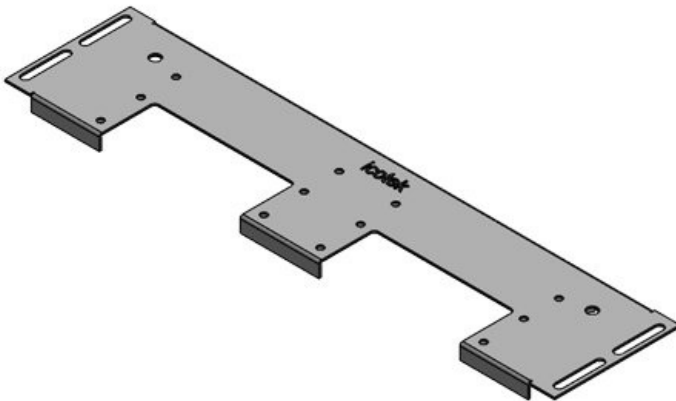

KDR-VX25-800-44303

Artikelnummer	<b>44303</b>	Für	<b>800 mm</b>
EAN	<b>4251269336</b>	Schrankbreite	
	<b>461</b>	Lichtes Maß	<b>652 mm</b>
Verpackungseinheit	<b>1</b>	der	
Länge	<b>688 mm</b>	Bodenöffnung	
Breite	<b>100 mm</b>	Passend für	<b>4 × KEL-U 24</b>
Höhe	<b>12 mm</b>	Kabeleinführung /	<b>KEL-FA 24 /</b>
Gesamtlänge	<b>688 mm</b>	gen:	<b>KEL-QUICK</b>
Bodenblech			<b>24</b>
		Passend für	<b>Rittal VX25</b>
		Gehäuse	

KDR-VX25-800-44304

Artikelnummer	<b>44304</b>	Für	<b>800 mm</b>
EAN	<b>4251269336</b>	Schrankbreite	
	<b>478</b>	Lichtes Maß	<b>652 mm</b>
Verpackungseinheit	<b>1</b>	der	
Länge	<b>688 mm</b>	Bodenöffnung	
Breite	<b>120 mm</b>	Passend für	<b>1 × KEL-</b>
Höhe	<b>12 mm</b>	Kabeleinführung	<b>JUMBO 1   3</b>
Gesamtlänge	<b>688 mm</b>	gen:	<b>× KEL-U 24 /</b>
Bodenblech			<b>KEL-FA 24 /</b>
			<b>KEL-QUICK</b>
			<b>24</b>
		Passend für	<b>Rittal VX25</b>
		Gehäuse	

Artikelnummer	<b>44305</b>	Für	<b>800 mm</b>
EAN	<b>4251269336</b>	Schrankbreite	
	<b>485</b>	Lichtes Maß	<b>652 mm</b>
Verpackungseinheit	<b>1</b>	der	
Länge	<b>688 mm</b>	Bodenöffnung	
Breite	<b>120 mm</b>	Passend für	<b>1 × KEL-</b>
Höhe	<b>12 mm</b>	Kabeleinführung	<b>JUMBO 2   2</b>
Gesamtlänge	<b>688 mm</b>	gen:	<b>× KEL-U 24 /</b>
Bodenblech			<b>KEL-FA 24 /</b>
			<b>KEL-QUICK</b>
			<b>24</b>
		Passend für	<b>Rittal VX25</b>
		Gehäuse	