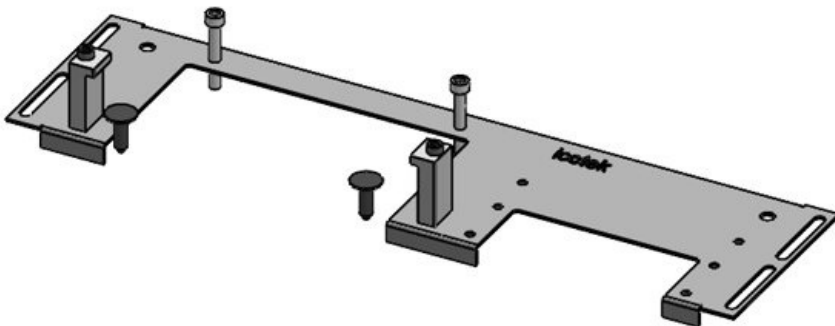

KDR-VX25-1000-44308

Artikelnummer	44308	Für	1.000 mm
EAN	4251269336	Schrankbreite	
	515	Lichtes Maß	402 mm
Verpackungseinheit	1	der	
Länge	438 mm	Bodenöffnung	
Breite	120 mm	Mittelstrebe	ja
Höhe	12 mm	Passend für	1 x KEL-
Gesamtlänge	438 mm	Kabeleinführung	JUMBO 2 | 1
Bodenblech		gen:	x KEL-U 24 /
			KEL-FA 24 /
			KEL-QUICK
			24
		Passend für	Rittal VX25
		Gehäuse