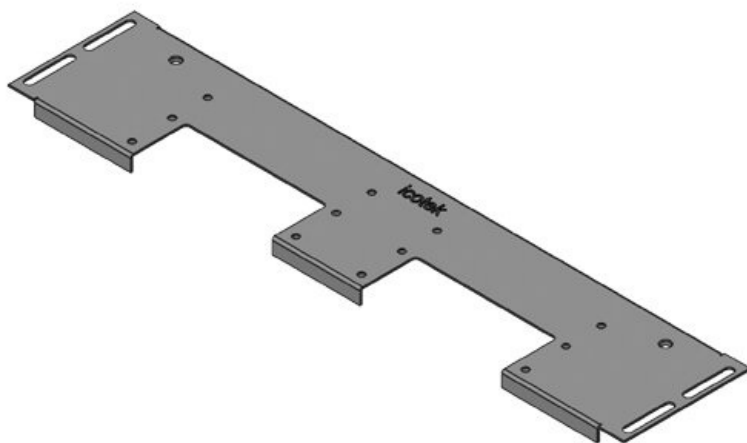

# KDR-VX25 | Schaltschrank-Bodenblech

für VX25 Schaltschränke von Rittal / IP54

IP54

HL3  
EN 45545-2

RoHS  
compliant

REACH  
COMPLIANCE

Made in  
Germany

KDR-VX25 ist ein einteiliges Bodenblech, das in den Schaltschrankboden montiert wird. Die Bodenbleche sind bereits mit Ausschnitten für die Kabeleinführungssysteme [KEL-U](#) / [KEL-FA](#) / [KEL-QUICK](#) / [KEL-DPR](#) bzw. [KEL-JUMBO](#) versehen.

Die Befestigungsgewinde für die KEL-Rahmen sind bereits integriert. Nicht benötigte Ausschnitte können mit [Blindplatten vom Typ BPM](#) oder [BPK](#) verschlossen werden.

Das Bodenblech KDR-VX25 ist für Rittal Schaltschränke VX25 ausgelegt. Andere Größen sind auf Anfrage ebenfalls lieferbar.

## Vorteile

- Einfache Montage der KEL-U, KEL-FA, KEL-QUICK, KEL-DPR und KEL-JUMBO
- Vorgerüstet zur Montage von KDR-EMV-PFM
- Gewindedurchzug zur Massebandfixierung werkseitig angebracht
- Einfache Wartung und Nachrüstung
- Reserve einplanbar
- Platzsparende Lösung
- Keine Blecharbeiten notwendig
- Sehr große Stecker können mühelos eingeführt werden

## Produktvarianten & Größen

KDR-VX25-600-44300

Artikelnummer	<b>44300</b>	Für	<b>600 mm</b>
EAN	<b>4251269336</b>	Schrankbreite	
	<b>430</b>	Lichtes Maß	<b>452 mm</b>
Verpackungseinheit	<b>1</b>	der	
Länge	<b>488 mm</b>	Bodenöffnung	
Breite	<b>100 mm</b>	Passend für	<b>2 x KEL-U 24</b>
Höhe	<b>12 mm</b>	Kabeleinführung:	<b>KEL-FA 24 /</b>
Gesamtlänge	<b>488 mm</b>	gen:	<b>KEL-QUICK</b>
Bodenblech			<b>24</b>
		Passend für	<b>Rittal VX25</b>
		Gehäuse	