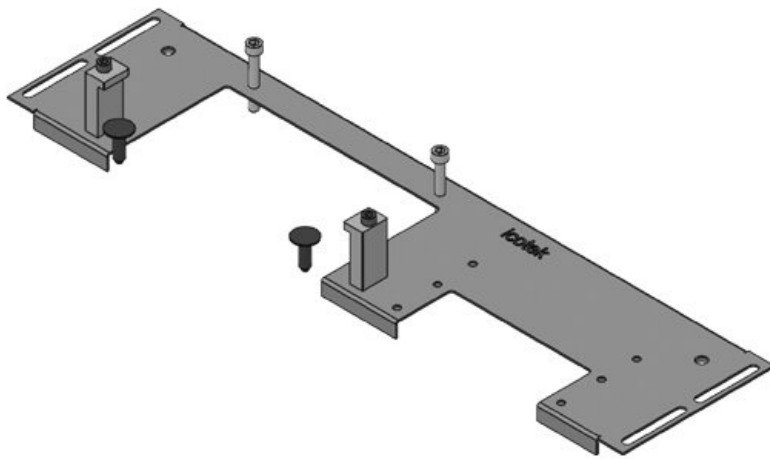

Die Befestigungsgewinde für die KEL-Rahmen sind bereits integriert. Nicht benötigte Ausschnitte können mit [Blindplatten vom Typ BPM](#) oder [BPK](#) verschlossen werden.

Das Bodenblech KDR-VX25 ist für Rittal Schaltschränke VX25 ausgelegt. Andere Größen sind auf Anfrage ebenfalls lieferbar.

## Vorteile

- Einfache Montage der KEL-U, KEL-FA, KEL-QUICK, KEL-DPR und KEL-JUMBO
- Vorgerüstet zur Montage von KDR-EMV-PFM
- Gewindedurchzug zur Massebandfixierung werkseitig angebracht
- Einfache Wartung und Nachrüstung
- Reserve einplanbar
- Platzsparende Lösung
- Keine Blecharbeiten notwendig
- Sehr große Stecker können mühelos eingeführt werden

## Produktvarianten & Größen

KDR-VX25-600-44300

Artikelnummer	<b>44300</b>	Für	<b>600 mm</b>
EAN	<b>4251269336</b>	Schrankbreite	
	<b>430</b>	Lichtes Maß	<b>452 mm</b>
Verpackungseinheit	<b>1</b>	der	
Länge	<b>488 mm</b>	Bodenöffnung	
Breite	<b>100 mm</b>	Passend für	<b>2 x KEL-U 24</b>
Höhe	<b>12 mm</b>	Kabeleinführung:	<b>KEL-FA 24 /</b>
Gesamtlänge	<b>488 mm</b>	gen:	<b>KEL-QUICK</b>
Bodenblech			<b>24</b>
		Passend für	<b>Rittal VX25</b>
		Gehäuse	

Artikelnummer	<b>44301</b>	Für	<b>600 mm</b>
EAN	<b>4251269336</b>	Schrankbreite	
	<b>447</b>	Lichtes Maß	<b>452 mm</b>
Verpackungseinheit	<b>1</b>	der	
Länge	<b>488 mm</b>	Bodenöffnung	
Breite	<b>120 mm</b>	Passend für	<b>1 × KEL-</b>
Höhe	<b>12 mm</b>	Kabeleinführung	<b>JUMBO 2   1</b>
Gesamtlänge	<b>488 mm</b>	gen:	<b>× KEL-U 24 /</b>
Bodenblech			<b>KEL-FA 24 /</b>
			<b>KEL-QUICK</b>
			<b>24</b>
		Passend für	<b>Rittal VX25</b>
		Gehäuse	