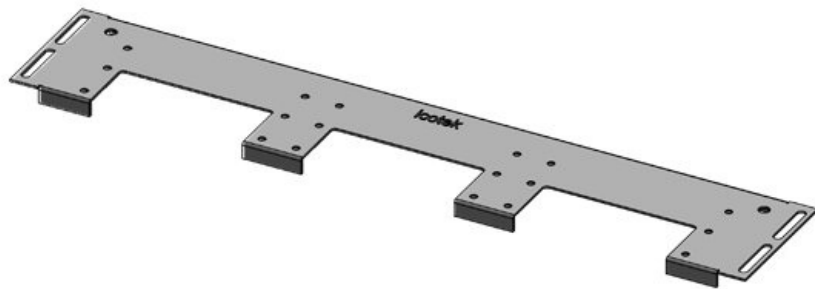

Artikelnummer	44309	Für	1.200 mm
EAN	4251269336	Schrankbreite	
	522	Lichtes Maß	502 mm
Verpackungseinheit	1	der	
Länge	538 mm	Bodenöffnung	
Breite	100 mm	Passend für	3 × KEL-U 24
Höhe	12 mm	Kabeleinführung /	KEL-FA 24 /
Gesamtlänge	538 mm	gen:	KEL-QUICK
Bodenblech			24
		Passend für	Rittal VX25
		Gehäuse