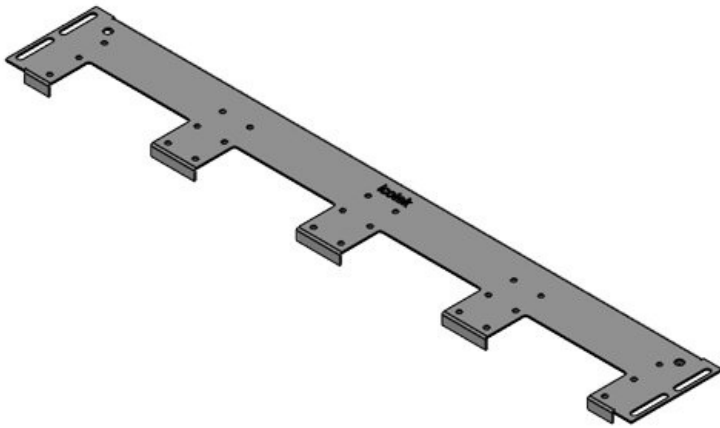

KDR-VX25-800-44303

Artikelnummer	44303	Für	800 mm
EAN	4251269336	Schrankbreite	
	461	Lichtes Maß	652 mm
Verpackungseinheit	1	der	
Länge	688 mm	Bodenöffnung	
Breite	100 mm	Passend für	4 × KEL-U 24
Höhe	12 mm	Kabeleinführung /	KEL-FA 24 /
Gesamtlänge	688 mm	gen:	KEL-QUICK
Bodenblech			24
		Passend für	Rittal VX25
		Gehäuse