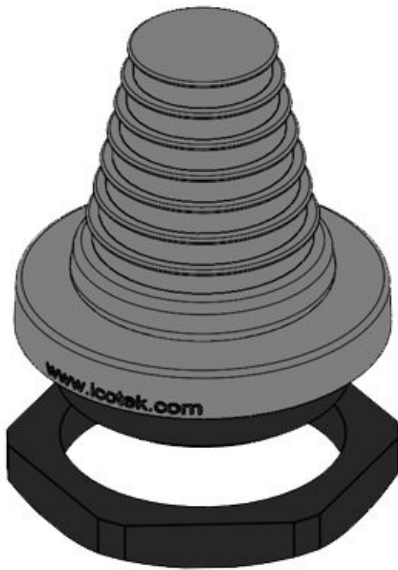

Artikelnummer	42653	Aufbauhöhe	49,4 mm
EAN	4251269309090	Außendurchmesser	46 mm
Verpackungseinheit	5	Ausbruchgröße	32,3 mm , rund
Für max. Anzahl Leitungen	1	Ausbruchgröße	M32 , metrisch
Max. Kabeldurchmesser	18 mm	Gewinde	M32 x 1,5
		Gewindelänge	11 mm
		Klemmbereich	1 x 6 - 18 mm
Farbe	grau (ähnlich RAL 7035)		
Höhe	60,4 mm		

Artikelnummer	50653	Aufbauhöhe	49,4 mm
EAN	4251269315046	Außendurchmesser	46 mm
Verpackungseinheit	5	Ausbruchgröße	32,3 mm , rund
Für max. Anzahl Leitungen	1	Ausbruchgröße	M32 , metrisch
Max. Kabeldurchmesser	18 mm	Gewinde	M32 x 1,5
		Gewindelänge	11 mm
		Klemmbereich	1 x 6 - 18 mm
Farbe	schwarz		
Höhe	60,4 mm		

KEL-DPF 40|12-27 gy

Artikelnummer	42654	Aufbauhöhe	54,9 mm
EAN	4251269309106	Außendurchmesser	54 mm
Verpackungseinheit	5	Ausbruchgröße	40,4 mm , rund
Für max. Anzahl Leitungen	1	Ausbruchgröße	M40 , metrisch
Max. Kabeldurchmesser	27 mm	Gewinde	M40 × 1,5
		Gewindelänge	11 mm
		Klemmbereich	1 x 12 - 27 mm
Farbe	grau (ähnlich RAL 7035)		
Höhe	65,9 mm		

**KEL-DPF 40|12-27 bk**

Artikelnummer	50654	Aufbauhöhe	54,9 mm
EAN	4251269315053	Außendurchmesser	54 mm
Verpackungseinheit	5	Ausbruchgröße	40,4 mm , rund
Für max. Anzahl Leitungen	1	Ausbruchgröße	M40 , metrisch
Max. Kabeldurchmesser	27 mm	Gewinde	M40 × 1,5
		Gewindelänge	11 mm
		Klemmbereich	1 x 12 - 27 mm
Farbe	schwarz		
Höhe	65,9 mm		