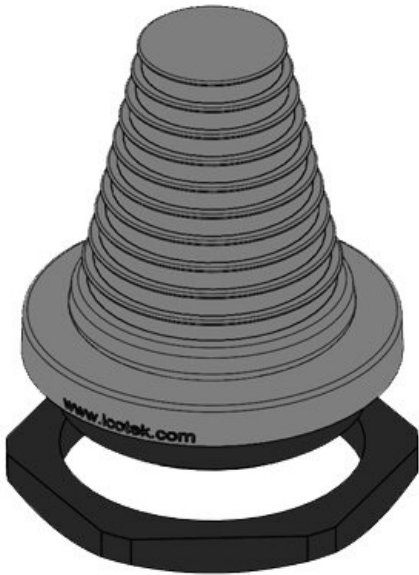

KEL-DPF 63|27-50 gy

Artikelnummer	42656	Aufbauhöhe	71,4 mm
EAN	4251269309120	Außendurchmesser	77 mm
Verpackungseinheit	5	Ausbruchgröße	63,4 mm, rund
Für max. Anzahl Leitungen	1	Ausbruchgröße	M63, metrisch
Max. Kabeldurchmesser	50 mm	Gewinde	M63 × 1,5
		Gewindelänge	11 mm
		Klemmbereich	1 x 27 - 50 mm
Farbe	grau (ähnlich RAL 7035)		
Höhe	82,4 mm