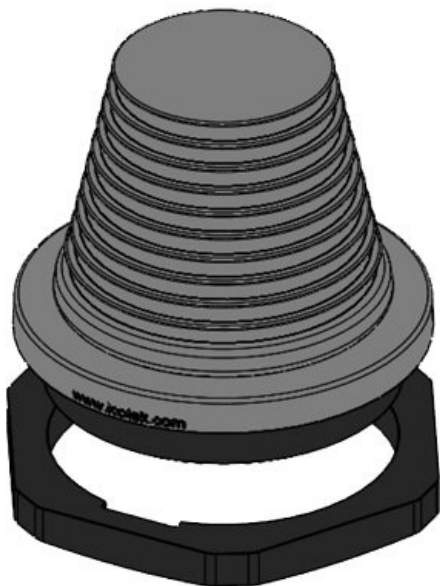

KEL-DPF 85|48-70 gy

Artikelnummer	42658	Aufbauhöhe	71,4 mm
EAN	4251269316982	Außendurchmesser	99 mm
Verpackungseinheit	1	Ausbruchgröße	85,5 mm, rund
Für max. Anzahl Leitungen	1	Ausbruchgröße	M85, metrisch
Max. Kabeldurchmesser	70 mm	Gewindelänge	14 mm
Farbe	grau (ähnlich RAL 7035)	Klemmbereich	1 x 48 - 70 mm
Höhe	85,4 mm