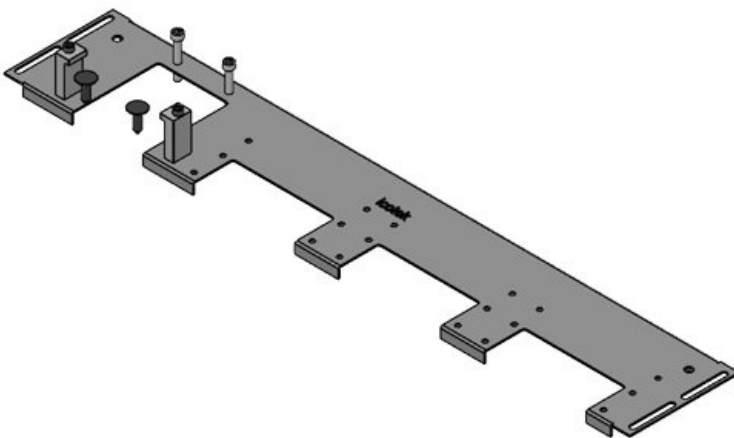

Artikelnummer	<b>44301</b>	Für	<b>600 mm</b>
EAN	<b>4251269336</b>	Schrankbreite	
	<b>447</b>	Lichtes Maß	<b>452 mm</b>
Verpackungseinheit	<b>1</b>	der	
Länge	<b>488 mm</b>	Bodenöffnung	
Breite	<b>120 mm</b>	Passend für	<b>1 x KEL-</b>
Höhe	<b>12 mm</b>	Kabeleinführung	<b>JUMBO 2   1</b>
Gesamtlänge	<b>488 mm</b>	gen:	<b>x KEL-U 24 /</b>
Bodenblech			<b>KEL-FA 24 /</b>
			<b>KEL-QUICK</b>
			<b>24</b>
		Passend für	<b>Rittal VX25</b>
		Gehäuse	

Artikelnummer	<b>44302</b>	Für	<b>600 mm</b>
EAN	<b>4251269336</b>	Schrankbreite	
	<b>454</b>	Lichtes Maß	<b>452 mm</b>
Verpackungseinheit	<b>1</b>	der	
Länge	<b>488 mm</b>	Bodenöffnung	
Breite	<b>120 mm</b>	Passend für	<b>1 x KEL-</b>
Höhe	<b>12 mm</b>	Kabeleinführung	<b>JUMBO 1   2</b>
Gesamtlänge	<b>488 mm</b>	gen:	<b>x KEL-U 24 /</b>
Bodenblech			<b>KEL-FA 24 /</b>
			<b>KEL-QUICK</b>
			<b>24</b>
		Passend für	<b>Rittal VX25</b>
		Gehäuse	

KDR-VX25-800-44303

Artikelnummer	<b>44303</b>	Für	<b>800 mm</b>
EAN	<b>4251269336</b>	Schrankbreite	
	<b>461</b>	Lichtes Maß	<b>652 mm</b>
Verpackungseinheit	<b>1</b>	der	
Länge	<b>688 mm</b>	Bodenöffnung	
Breite	<b>100 mm</b>	Passend für	<b>4 × KEL-U 24</b>
Höhe	<b>12 mm</b>	Kabeleinführung /	<b>KEL-FA 24 /</b>
Gesamtlänge	<b>688 mm</b>	gen:	<b>KEL-QUICK</b>
Bodenblech			<b>24</b>
		Passend für	<b>Rittal VX25</b>
		Gehäuse	

KDR-VX25-800-44304

Artikelnummer	<b>44304</b>	Für	<b>800 mm</b>
EAN	<b>4251269336</b>	Schrankbreite	
	<b>478</b>	Lichtes Maß	<b>652 mm</b>
Verpackungseinheit	<b>1</b>	der	
Länge	<b>688 mm</b>	Bodenöffnung	
Breite	<b>120 mm</b>	Passend für	<b>1 × KEL-</b>
Höhe	<b>12 mm</b>	Kabeleinführung	<b>JUMBO 1   3</b>
Gesamtlänge	<b>688 mm</b>	gen:	<b>× KEL-U 24 /</b>
Bodenblech			<b>KEL-FA 24 /</b>
			<b>KEL-QUICK</b>
			<b>24</b>
		Passend für	<b>Rittal VX25</b>
		Gehäuse	