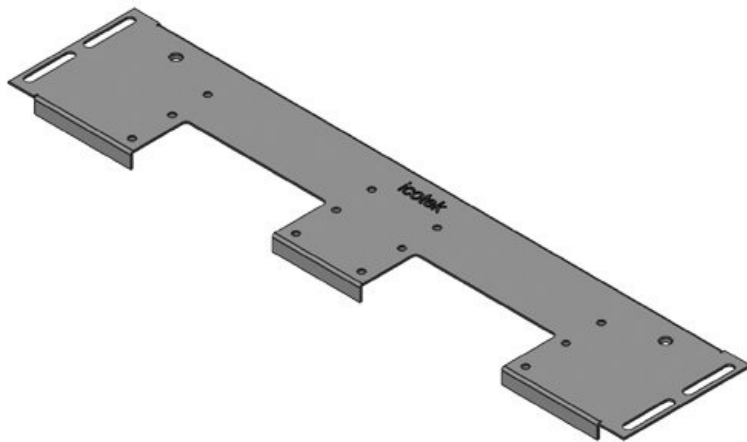

# KDR-VX25 | Schaltschrank-Bodenblech

für VX25 Schaltschränke von Rittal / IP54

IP54

HL3  
EN 45545-2

RoHS  
compliant

REACH  
COMPLIANCE

Made in  
Germany

KDR-VX25 ist ein einteiliges Bodenblech, das in den Schaltschrankboden montiert wird. Die Bodenbleche sind bereits mit Ausschnitten für die Kabeleinführungssysteme [KEL-U](#) / [KEL-FA](#) / [KEL-QUICK](#) / [KEL-DPR](#) bzw. [KEL-JUMBO](#) versehen.

Die Befestigungsgewinde für die KEL-Rahmen sind bereits integriert. Nicht benötigte Ausschnitte können mit [Blindplatten vom Typ BPM](#) oder [BPK](#) verschlossen werden.

Das Bodenblech KDR-VX25 ist für Rittal Schaltschränke VX25 ausgelegt. Andere Größen sind auf Anfrage ebenfalls lieferbar.

## Vorteile

- Einfache Montage der KEL-U, KEL-FA, KEL-QUICK, KEL-DPR und KEL-JUMBO
- Vorgerüstet zur Montage von KDR-EMV-PFM
- Gewindedurchzug zur Massebandfixierung werkseitig angebracht
- Einfache Wartung und Nachrüstung
- Reserve einplanbar
- Platzsparende Lösung
- Keine Blecharbeiten notwendig
- Sehr große Stecker können mühelos eingeführt werden

## Produktvarianten & Größen

KDR-VX25-600-44300

Artikelnummer	<b>44300</b>	Für	<b>600 mm</b>
EAN	<b>4251269336</b>	Schrankbreite	
	<b>430</b>	Lichtes Maß	<b>452 mm</b>
Verpackungseinheit	<b>1</b>	der	
Länge	<b>488 mm</b>	Bodenöffnung	
Breite	<b>100 mm</b>	Passend für	<b>2 x KEL-U 24</b>
Höhe	<b>12 mm</b>	Kabeleinführung:	<b>KEL-FA 24 /</b>
Gesamtlänge	<b>488 mm</b>	gen:	<b>KEL-QUICK</b>
Bodenblech			<b>24</b>
		Passend für	<b>Rittal VX25</b>
		Gehäuse	