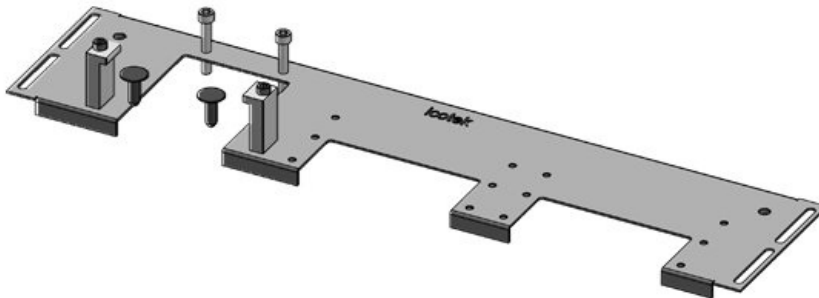

Artikelnummer	44310	Für	1.200 mm
EAN	4251269336	Schrankbreite	
	539	Lichtes Maß	502 mm
Verpackungseinheit	1	der	
Länge	538 mm	Bodenöffnung	
Breite	120 mm	Passend für	1 x KEL-
Höhe	12 mm	Kabeleinführung	JUMBO 1 | 2
Gesamtlänge	538 mm	gen:	x KEL-U 24 /
Bodenblech			KEL-FA 24 /
			KEL-QUICK
			24
		Passend für	Rittal VX25
		Gehäuse