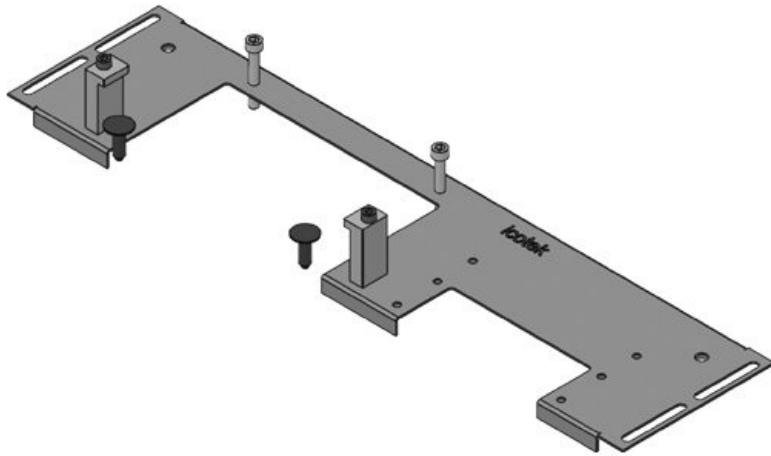

Die Befestigungsgewinde für die KEL-Rahmen sind bereits integriert. Nicht benötigte Ausschnitte können mit [Blindplatten vom Typ BPM](#) oder [BPK](#) verschlossen werden.

Das Bodenblech KDR-VX25 ist für Rittal Schaltschränke VX25 ausgelegt. Andere Größen sind auf Anfrage ebenfalls lieferbar.

## Vorteile

- Einfache Montage der KEL-U, KEL-FA, KEL-QUICK, KEL-DPR und KEL-JUMBO
- Vorgerüstet zur Montage von KDR-EMV-PFM
- Gewindedurchzug zur Massebandfixierung werkseitig angebracht
- Einfache Wartung und Nachrüstung
- Reserve einplanbar
- Platzsparende Lösung
- Keine Blecharbeiten notwendig
- Sehr große Stecker können mühelos eingeführt werden

## Produktvarianten & Größen

KDR-VX25-600-44300

Artikelnummer	<b>44300</b>	Für	<b>600 mm</b>
EAN	<b>4251269336</b>	Schrankbreite	
	<b>430</b>	Lichtes Maß	<b>452 mm</b>
Verpackungseinheit	<b>1</b>	der	
Länge	<b>488 mm</b>	Bodenöffnung	
Breite	<b>100 mm</b>	Passend für	<b>2 x KEL-U 24</b>
Höhe	<b>12 mm</b>	Kabeleinführung:	<b>KEL-FA 24 /</b>
Gesamtlänge	<b>488 mm</b>	gen:	<b>KEL-QUICK</b>
Bodenblech			<b>24</b>
		Passend für	<b>Rittal VX25</b>
		Gehäuse	

Artikelnummer	<b>44301</b>	Für	<b>600 mm</b>
EAN	<b>4251269336</b>	Schrankbreite	
	<b>447</b>	Lichtes Maß	<b>452 mm</b>
Verpackungseinheit	<b>1</b>	der	
Länge	<b>488 mm</b>	Bodenöffnung	
Breite	<b>120 mm</b>	Passend für	<b>1 x KEL-</b>
Höhe	<b>12 mm</b>	Kabeleinführung	<b>JUMBO 2   1</b>
Gesamtlänge	<b>488 mm</b>	gen:	<b>x KEL-U 24 /</b>
Bodenblech			<b>KEL-FA 24 /</b>
			<b>KEL-QUICK</b>
			<b>24</b>
		Passend für	<b>Rittal VX25</b>
		Gehäuse	