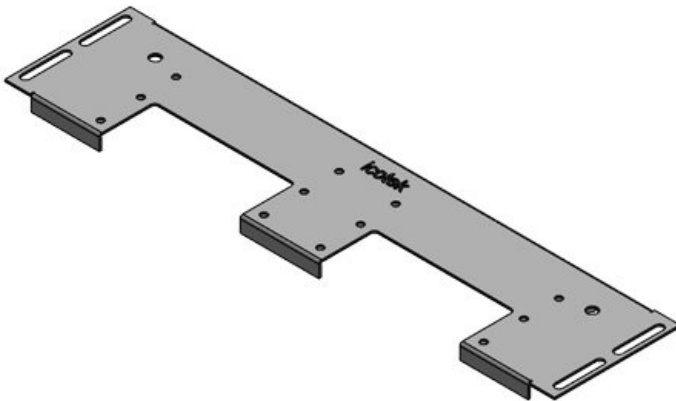

KDR-VX25-800-44303

Artikelnummer	<b>44303</b>	Für	<b>800 mm</b>
EAN	<b>4251269336</b>	Schrankbreite	
	<b>461</b>	Lichtes Maß	<b>652 mm</b>
Verpackungseinheit	<b>1</b>	der	
Länge	<b>688 mm</b>	Bodenöffnung	
Breite	<b>100 mm</b>	Passend für	<b>4 × KEL-U 24</b>
Höhe	<b>12 mm</b>	Kabeleinführung /	<b>KEL-FA 24 /</b>
Gesamtlänge	<b>688 mm</b>	gen:	<b>KEL-QUICK</b>
Bodenblech			<b>24</b>
		Passend für	<b>Rittal VX25</b>
		Gehäuse	

KDR-VX25-800-44304

Artikelnummer	<b>44304</b>	Für	<b>800 mm</b>
EAN	<b>4251269336</b>	Schrankbreite	
	<b>478</b>	Lichtes Maß	<b>652 mm</b>
Verpackungseinheit	<b>1</b>	der	
Länge	<b>688 mm</b>	Bodenöffnung	
Breite	<b>120 mm</b>	Passend für	<b>1 × KEL-</b>
Höhe	<b>12 mm</b>	Kabeleinführung	<b>JUMBO 1   3</b>
Gesamtlänge	<b>688 mm</b>	gen:	<b>× KEL-U 24 /</b>
Bodenblech			<b>KEL-FA 24 /</b>
			<b>KEL-QUICK</b>
			<b>24</b>
		Passend für	<b>Rittal VX25</b>
		Gehäuse	

Artikelnummer	<b>44305</b>	Für	<b>800 mm</b>
EAN	<b>4251269336</b>	Schrankbreite	
	<b>485</b>	Lichtes Maß	<b>652 mm</b>
Verpackungseinheit	<b>1</b>	der	
Länge	<b>688 mm</b>	Bodenöffnung	
Breite	<b>120 mm</b>	Passend für	<b>1 x KEL-</b>
Höhe	<b>12 mm</b>	Kabeleinführung	<b>JUMBO 2   2</b>
Gesamtlänge	<b>688 mm</b>	gen:	<b>x KEL-U 24 /</b>
Bodenblech			<b>KEL-FA 24 /</b>
			<b>KEL-QUICK</b>
			<b>24</b>
		Passend für	<b>Rittal VX25</b>
		Gehäuse	