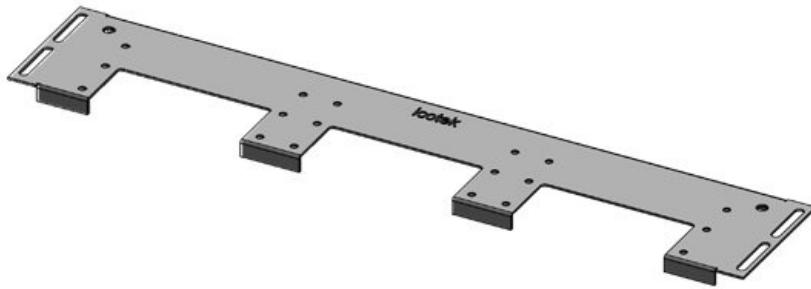

Artikelnummer	44309	Für	1.200 mm
EAN	4251269336	Schrankbreite	
	522	Lichtes Maß	502 mm
Verpackungseinheit	1	der	
Länge	538 mm	Bodenöffnung	
Breite	100 mm	Passend für	3 x KEL-U 24
Höhe	12 mm	Kabeleinführung /	KEL-FA 24 /
Gesamtlänge	538 mm	gen:	KEL-QUICK
Bodenblech			24
		Passend für	Rittal VX25
		Gehäuse