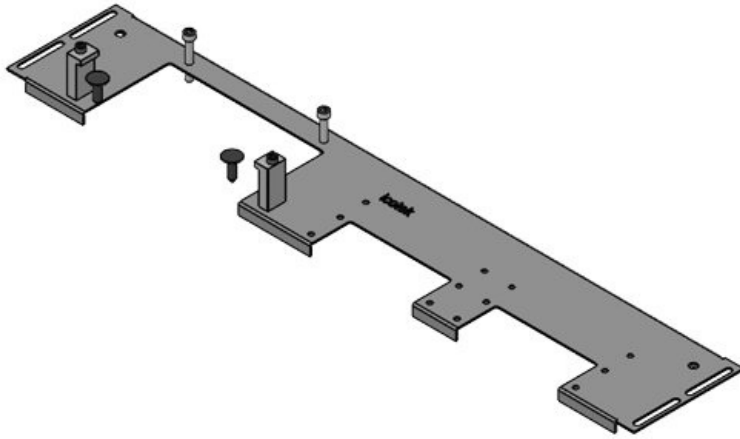

Artikelnummer	<b>44302</b>	Für	<b>600 mm</b>
EAN	<b>4251269336</b>	Schrankbreite	
	<b>454</b>	Lichtes Maß	<b>452 mm</b>
Verpackungseinheit	<b>1</b>	der	
Länge	<b>488 mm</b>	Bodenöffnung	
Breite	<b>120 mm</b>	Passend für	<b>1 x KEL-</b>
Höhe	<b>12 mm</b>	Kabeleinführung	<b>JUMBO 1   2</b>
Gesamtlänge	<b>488 mm</b>	gen:	<b>x KEL-U 24 /</b>
Bodenblech			<b>KEL-FA 24 /</b>
			<b>KEL-QUICK</b>
			<b>24</b>
		Passend für	<b>Rittal VX25</b>
		Gehäuse	

KDR-VX25-800-44303

Artikelnummer	<b>44303</b>	Für	<b>800 mm</b>
EAN	<b>4251269336</b>	Schrankbreite	
	<b>461</b>	Lichtes Maß	<b>652 mm</b>
Verpackungseinheit	<b>1</b>	der	
Länge	<b>688 mm</b>	Bodenöffnung	
Breite	<b>100 mm</b>	Passend für	<b>4 × KEL-U 24</b>
Höhe	<b>12 mm</b>	Kabeleinführung /	<b>KEL-FA 24 /</b>
Gesamtlänge	<b>688 mm</b>	gen:	<b>KEL-QUICK</b>
Bodenblech			<b>24</b>
		Passend für	<b>Rittal VX25</b>
		Gehäuse	

KDR-VX25-800-44304

Artikelnummer	<b>44304</b>	Für	<b>800 mm</b>
EAN	<b>4251269336</b>	Schrankbreite	
	<b>478</b>	Lichtes Maß	<b>652 mm</b>
Verpackungseinheit	<b>1</b>	der	
Länge	<b>688 mm</b>	Bodenöffnung	
Breite	<b>120 mm</b>	Passend für	<b>1 × KEL-</b>
Höhe	<b>12 mm</b>	Kabeleinführung	<b>JUMBO 1   3</b>
Gesamtlänge	<b>688 mm</b>	gen:	<b>× KEL-U 24 /</b>
Bodenblech			<b>KEL-FA 24 /</b>
			<b>KEL-QUICK</b>
			<b>24</b>
		Passend für	<b>Rittal VX25</b>
		Gehäuse	

Artikelnummer	<b>44305</b>	Für	<b>800 mm</b>
EAN	<b>4251269336</b>	Schrankbreite	
	<b>485</b>	Lichtes Maß	<b>652 mm</b>
Verpackungseinheit	<b>1</b>	der	
Länge	<b>688 mm</b>	Bodenöffnung	
Breite	<b>120 mm</b>	Passend für	<b>1 x KEL-</b>
Höhe	<b>12 mm</b>	Kabeleinführung	<b>JUMBO 2   2</b>
Gesamtlänge	<b>688 mm</b>	gen:	<b>x KEL-U 24 /</b>
Bodenblech			<b>KEL-FA 24 /</b>
			<b>KEL-QUICK</b>
			<b>24</b>
		Passend für	<b>Rittal VX25</b>
		Gehäuse	