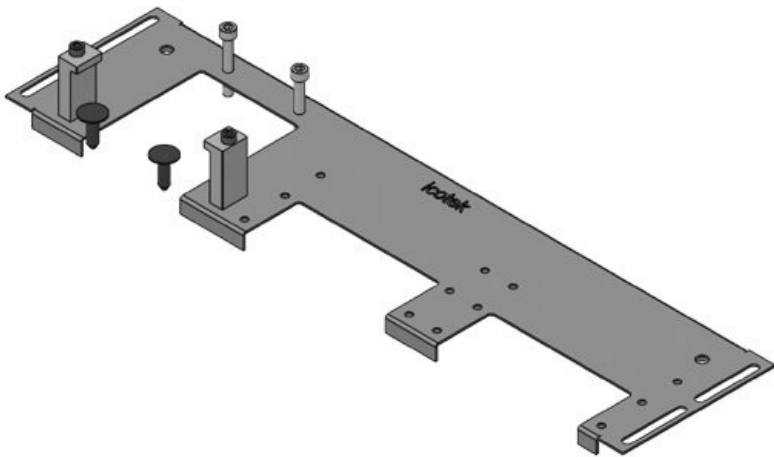

Die Befestigungsgewinde für die KEL-Rahmen sind bereits integriert. Nicht benötigte Ausschnitte können mit [Blindplatten vom Typ BPM](#) oder [BPK](#) verschlossen werden.

Das Bodenblech KDR-VX25 ist für Rittal Schaltschränke VX25 ausgelegt. Andere Größen sind auf Anfrage ebenfalls lieferbar.

## Vorteile

- Einfache Montage der KEL-U, KEL-FA, KEL-QUICK, KEL-DPR und KEL-JUMBO
- Vorgerüstet zur Montage von KDR-EMV-PFM
- Gewindedurchzug zur Massebandfixierung werkseitig angebracht
- Einfache Wartung und Nachrüstung
- Reserve einplanbar
- Platzsparende Lösung
- Keine Blecharbeiten notwendig
- Sehr große Stecker können mühelos eingeführt werden

## Produktvarianten & Größen

KDR-VX25-600-44300

Artikelnummer	<b>44300</b>	Für	<b>600 mm</b>
EAN	<b>4251269336</b>	Schrankbreite	
	<b>430</b>	Lichtes Maß	<b>452 mm</b>
Verpackungseinheit	<b>1</b>	der	
Länge	<b>488 mm</b>	Bodenöffnung	
Breite	<b>100 mm</b>	Passend für	<b>2 x KEL-U 24</b>
Höhe	<b>12 mm</b>	Kabeleinführung:	<b>KEL-FA 24 /</b>
Gesamtlänge	<b>488 mm</b>	gen:	<b>KEL-QUICK</b>
Bodenblech			<b>24</b>
		Passend für	<b>Rittal VX25</b>
		Gehäuse	

Artikelnummer	<b>44301</b>	Für	<b>600 mm</b>
EAN	<b>4251269336</b>	Schrankbreite	
	<b>447</b>	Lichtes Maß	<b>452 mm</b>
Verpackungseinheit	<b>1</b>	der	
Länge	<b>488 mm</b>	Bodenöffnung	
Breite	<b>120 mm</b>	Passend für	<b>1 x KEL-</b>
Höhe	<b>12 mm</b>	Kabeleinführung	<b>JUMBO 2   1</b>
Gesamtlänge	<b>488 mm</b>	gen:	<b>x KEL-U 24 /</b>
Bodenblech			<b>KEL-FA 24 /</b>
			<b>KEL-QUICK</b>
			<b>24</b>
		Passend für	<b>Rittal VX25</b>
		Gehäuse	