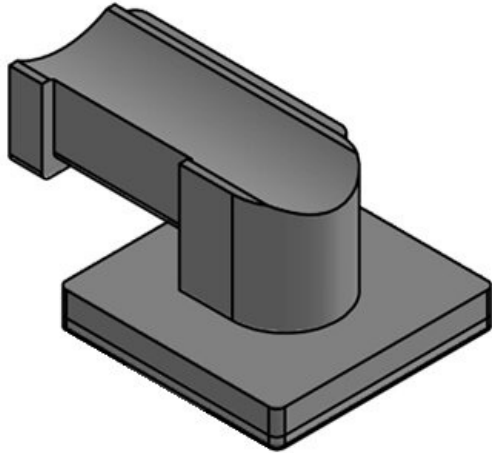

KBH-KS 12

Artikelnummer **61080**
EAN **4251269334**
856
Verpackungsei
nheit **10**
Passend für: **KLKB 200 x**
13, KLB 10,
KLB 15
Länge **41 mm**
Breite **27 mm**
Höhe **18 mm**