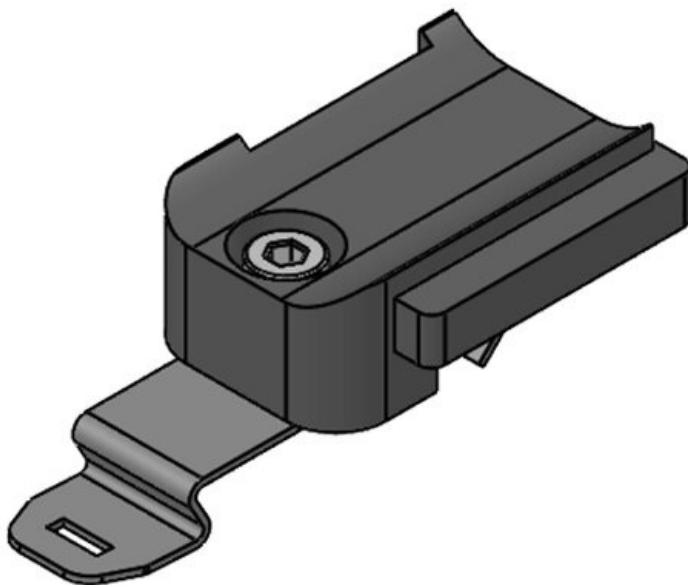

Artikelnummer **61069**   Aufbauhöhe **14,8 mm**
EAN **4251269333**
644
Verpackungsei **10**
nheit
Passend für: **KLKB 200 x**
13, KLB 10,
KLB 15, KLB
20
Länge **62,3 mm**
Breite **27,1 mm**
Höhe **21,7 mm**