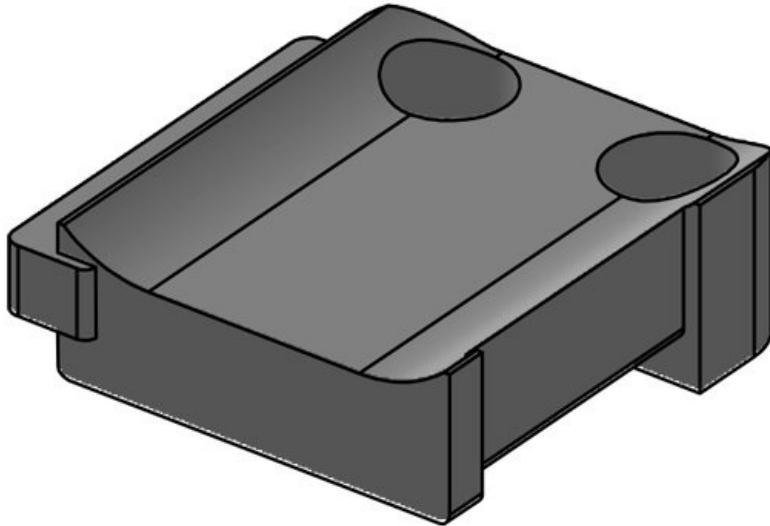

KBH-S 36-2 M5

Artikelnummer	61033	Anzahl	2
EAN	4251269331	Schraublöcher	
	381	Durchmesser	5,3 mm
Verpackungseinheit	10	Schraublöcher	
Passend für:	KLKB 300 x 17, KLB 15, KLB 20, KLB 25		
Länge	43 mm		
Breite	36,5 mm		
Höhe	16 mm