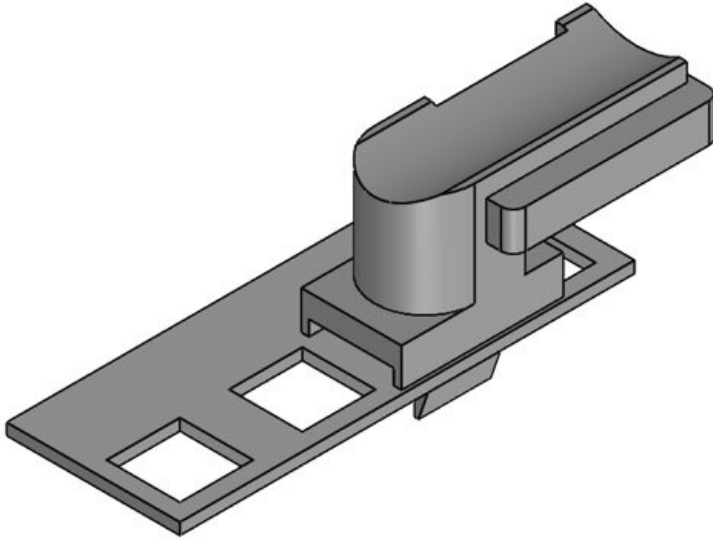

Artikelnummer **61073** Aufbauhöhe **16,5 mm**
EAN **4251269333**
750
Verpackungsei
nheit **10**
Passend für: **KLKB 200 x**
13, KLB 10,
KLB 15
Länge **34 mm**
Breite **13,5 mm**
Höhe **24,5 mm**

KBH-R 12 R G9.5