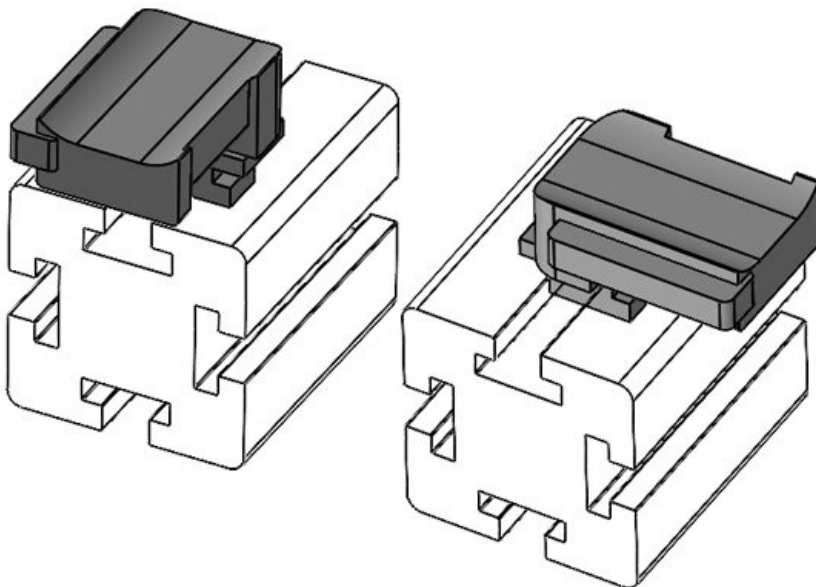

KBH-R 24 Bosch Rexroth G8

Artikelnummer **61055** Aufbauhöhe **18 mm**
EAN **4251269331**
541
Verpackungseinheit **10**
Passend für: **KLKB 200 x 13, KLB 10, KLB 15, KLB 20**
Länge **38 mm**
Breite **24,5 mm**
Höhe **22,5 mm**