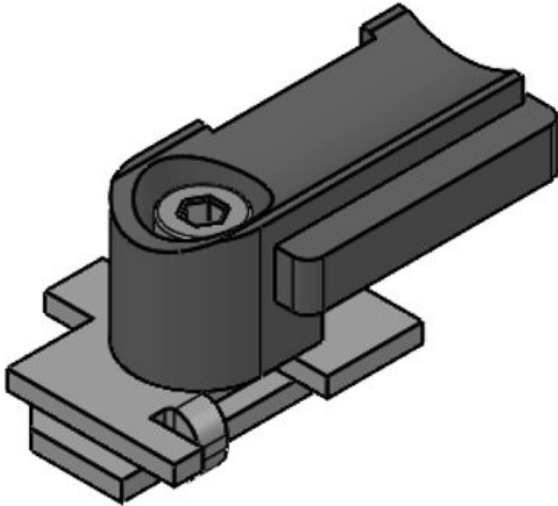

KBH 12 SC M4

Artikelnummer **61070** Aufbauhöhe **13,5 mm**
EAN **4251269333**
675
Verpackungseinheit **10**
Passend für: **KLKB 200 x**
13, KLB 10,
KLB 15
Länge **41 mm**
Breite **22,5 mm**
Höhe **20 mm**