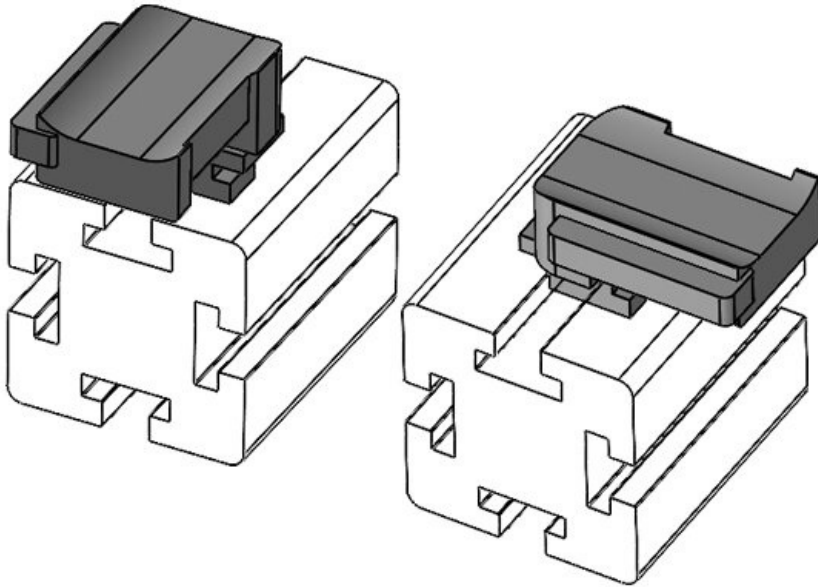

**KBH-R 12 Bosch
Rexroth G10**

Artikelnummer
EAN
Verpackungseinheit
Passend für:

61057
4251269331565
10
KLKB 200 x 13, KLB 10, KLB
15
34 mm
13,5 mm
26 mm

Aufbauhöhe

16,5 mm

Länge
Breite
Höhe

**KBH-R 12 Bosch
Rexroth G10**

Artikelnummer
EAN
Verpackungseinheit
Passend für:

61057.9005
4251269331756
50
KLKB 200 x 13, KLB 10, KLB
15
34 mm
13,5 mm
26 mm

Aufbauhöhe

16,5 mm

Länge
Breite
Höhe

KBH-R 24 Bosch Rexroth G10

Artikelnummer **61058** Aufbauhöhe **18 mm**

EAN **4251269331572**

Verpackungseinheit **10**

Passend für: **KLKB 200 x 13, KLB 10, KLB 15, KLB 20**

Länge **38 mm**
Breite **24,5 mm**
Höhe **26 mm**