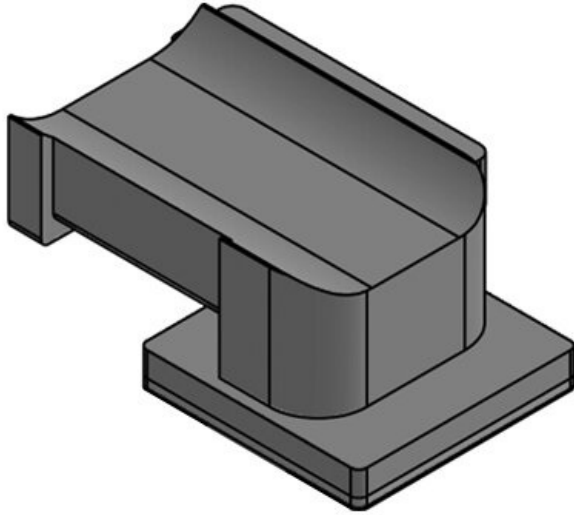

Artikelnummer **61081**
EAN **4251269334**
863
Verpackungsei
nheit **10**
Passend für: **KLKB 200 x**
13, KLB 10,
KLB 15, KLB
20
Länge **45,5 mm**
Breite **27 mm**
Höhe **19 mm**