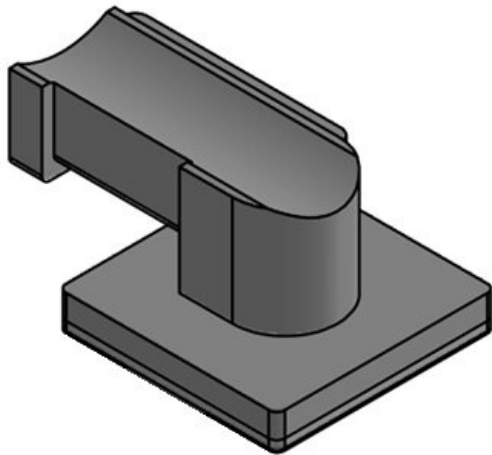

KBH-KS 12

Artikelnummer **61080.9005**
EAN **4251269334**
894
Verpackungsei
nheit **50**
Passend für: **KLKB 200 x**
13, KLB 10,
KLB 15
Länge **41 mm**
Breite **27 mm**
Höhe **18 mm**