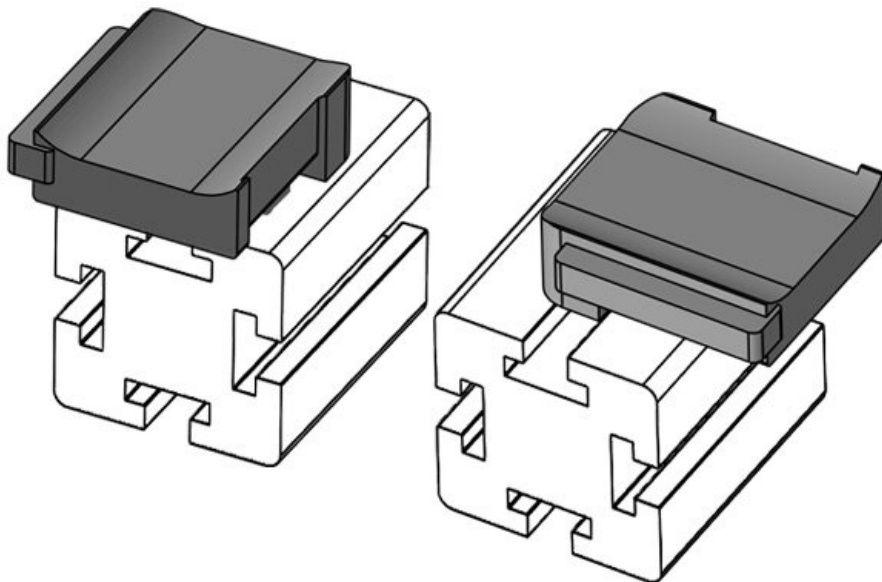

KBH-R 36-1 Bosch Rexroth G8

Artikelnummer **61056** Aufbauhöhe **19 mm**

EAN **4251269331558**

Verpackungseinheit **10**

Passend für:

KLKB 300 x 17, KLB 15, KLB 20, KLB 25

Länge **43 mm**

Breite **36,5 mm**

Höhe **22,5 mm**