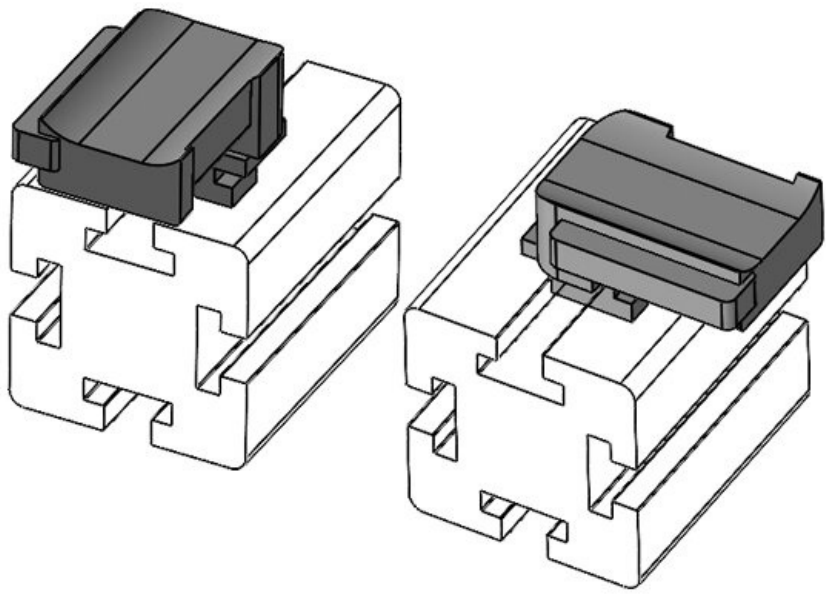

KBH-R 12 80/20 (40 x 40 mm)

Artikelnummer **61088.9005**
EAN **4251269335051**
Verpackungseinheit **50**
Passend für: **KLKB 200 x 13, KLB 10, KLB 15**
Länge **34 mm**
Breite **13,5 mm**
Höhe **21 mm**

Aufbauhöhe **16,5 mm**

KBH-R 24 80/20 (40 x 40 mm)

Artikelnummer **61089** Aufbauhöhe **18 mm**
EAN **4251269335020**
Verpackungseinheit **10**
Passend für: **KLKB 200 x 13, KLB 10, KLB 15, KLB 20**
Länge **38 mm**
Breite **24,5 mm**
Höhe **25 mm**