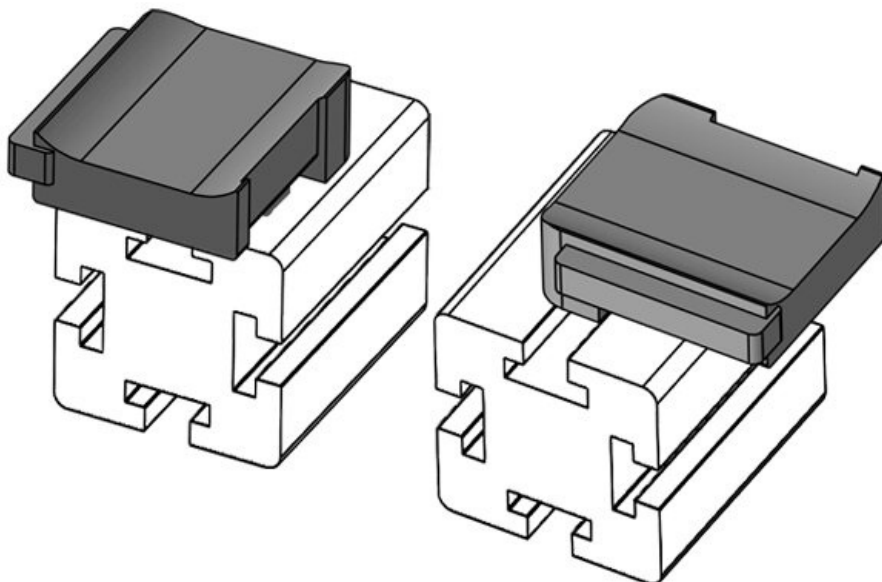

KBH-R 36 Bosch Rexroth G8

Artikelnummer **61056.9005** Aufbauhöhe **19 mm**

EAN **4251269331749**

Verpackungseinheit **50**

Passend für:

KLKB 300 x 17, KLB 15, KLB 20, KLB 25

Länge **43 mm**

Breite **36,5 mm**

Höhe **22,5 mm**