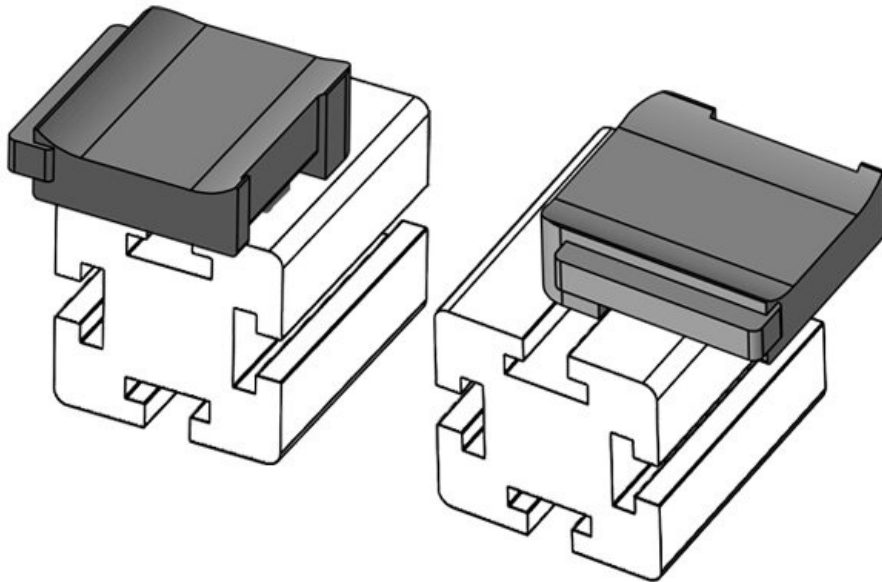

KBH-R 36 80/20 (40 x 40 mm)

Artikelnummer **61090.9005**   Aufbauhöhe **19 mm**
EAN **4251269335**
075
Verpackungseinheit **50**
Passend für: **KLKB 300 x 17, KLB 15, KLB 20, KLB 25**
Länge **43 mm**
Breite **36,5 mm**
Höhe **26 mm**

KBH-R 12 MiniTec G8

Artikelnummer **61048**
EAN **4251269331473**
Verpackungseinheit **10**
Passend für: **KLKB 200 x 13, KLB 10, KLB 15**
Länge **34 mm**
Breite **13,5 mm**
Höhe **23 mm**

Aufbauhöhe **16,5 mm**

KBH-R 12 MiniTec G8

Artikelnummer **61048.9005**
EAN **4251269331664**
Verpackungseinheit **50**
Passend für: **KLKB 200 x 13, KLB 10, KLB 15**
Länge **34 mm**
Breite **13,5 mm**
Höhe **23 mm**

Aufbauhöhe **16,5 mm**