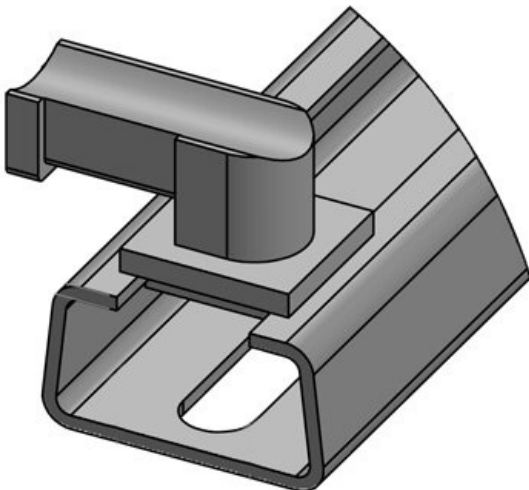

KBH-R 12 C

Artikelnummer **61076** Aufbauhöhe **16,5 mm**
EAN **4251269334**
771
Verpackungseinheit **10**
Passend für: **KLKB 200 x**
13, KLB 10,
KLB 15
Länge **38 mm**
Breite **20 mm**
Höhe **21 mm**