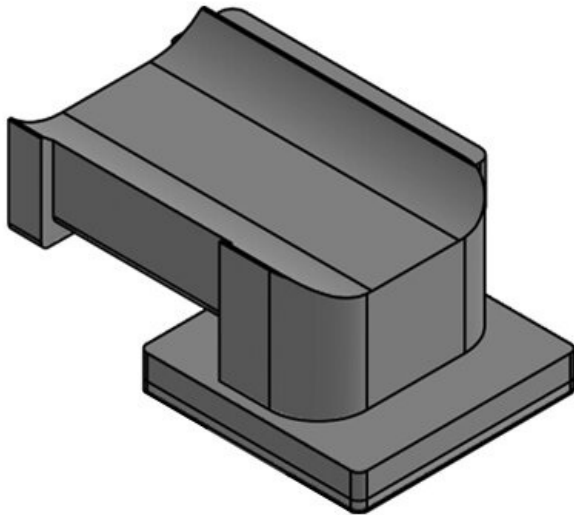

Artikelnummer **61081.9005**
EAN **4251269334**
900
Verpackungsei
nheit **50**
Passend für: **KLKB 200 x**
13, KLB 10,
KLB 15, KLB
20
Länge **45,5 mm**
Breite **27 mm**
Höhe **19 mm**