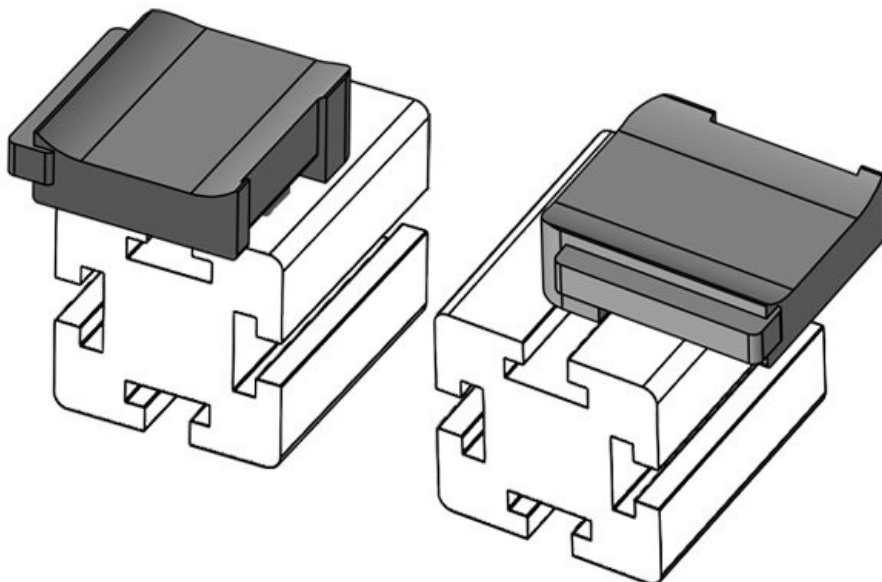

KBH-R 36 MayTec PG40 G8.3

Artikelnummer **61067** Aufbauhöhe **19 mm**
EAN **4251269333**
583
Verpackungseinheit **10**
Passend für: **KLKB 300 x 17, KLB 15, KLB 20, KLB 25**
Länge **43 mm**
Breite **36,5 mm**
Höhe **24,5 mm**