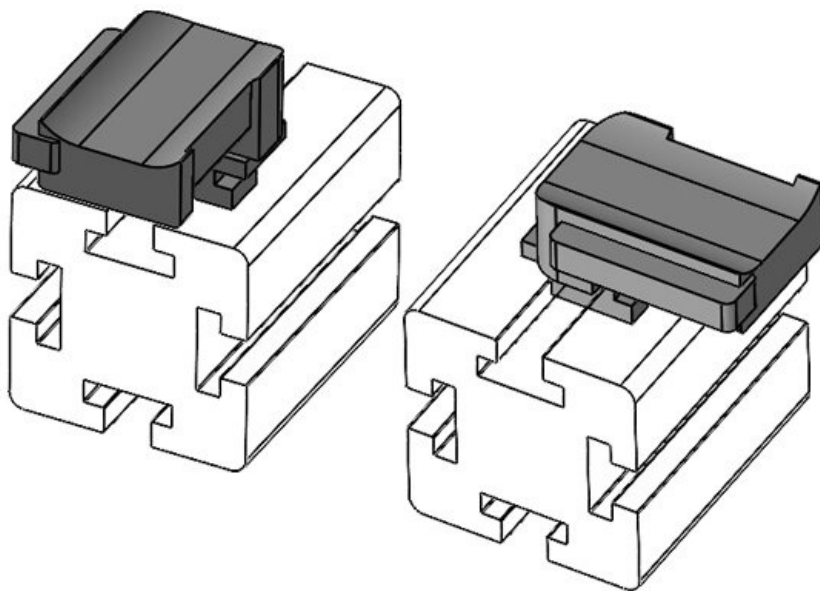

KBH-R 24 MiniTec / item G8

Artikelnummer **61052.9005** Aufbauhöhe **18 mm**
EAN **4251269331701**
Verpackungseinheit **50**
Passend für: **KLKB 200 x 13, KLB 10, KLB 15, KLB 20**
Länge **38 mm**
Breite **24,5 mm**
Höhe **26 mm**