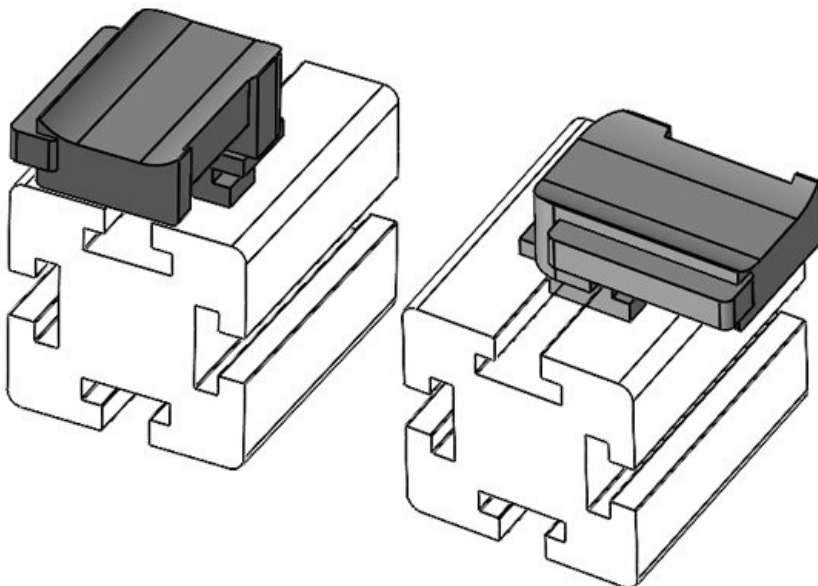

KBH-R 24 Bosch Rexroth G10

Artikelnummer **61058.9005** Aufbauhöhe **18 mm**

EAN **4251269331763**

Verpackungseinheit **50**

Passend für: **KLKB 200 x 13, KLB 10, KLB 15, KLB 20**

Länge **38 mm**
Breite **24,5 mm**
Höhe **26 mm**