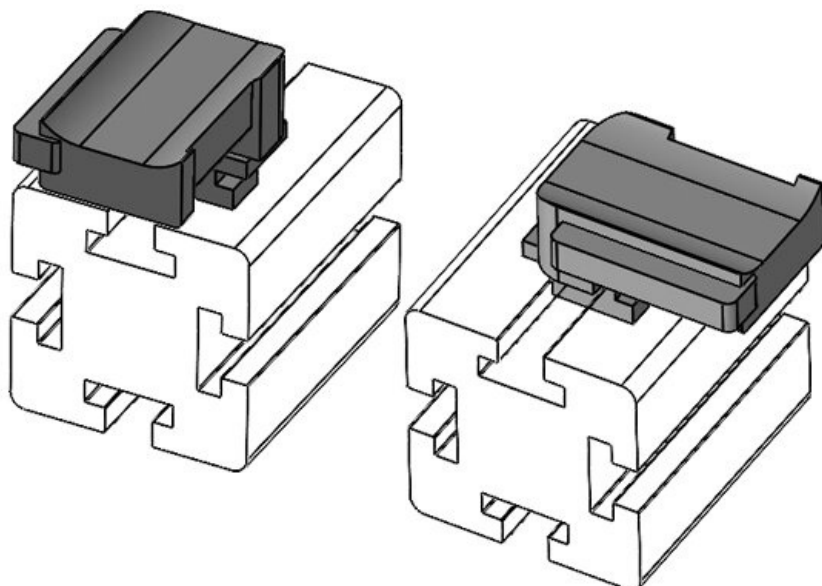

KBH-R 24 item G6

Artikelnummer **61062.9005** Aufbauhöhe **18 mm**

EAN **4251269333538**

Verpackungseinheit **50**

Passend für: **KLKB 200 x 13, KLB 10, KLB 15, KLB 20**

Länge **38 mm**

Breite **24,5 mm**

Höhe **26 mm**