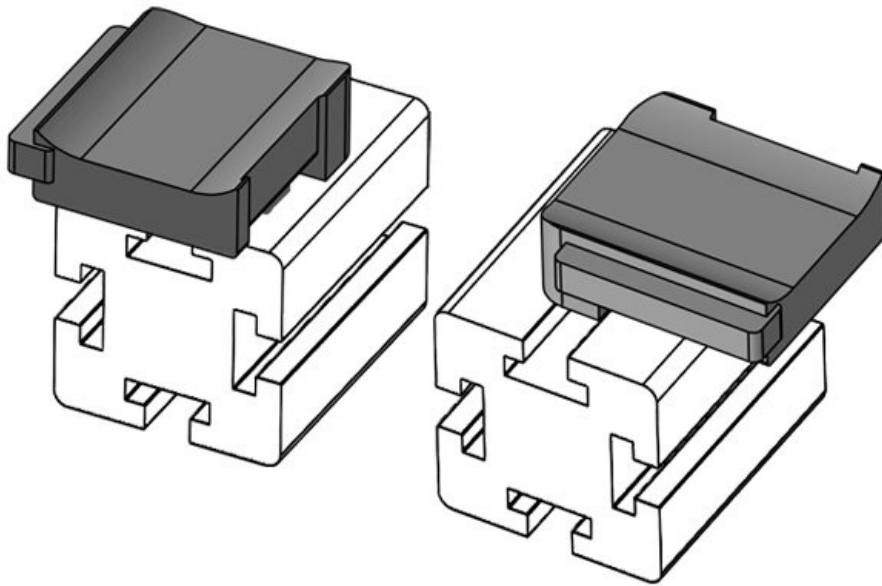

KBH-R 36 80/20 (40 x 40 mm)

Artikelnummer **61090**   Aufbauhöhe **19 mm**
EAN **4251269335**
037
Verpackungseinheit **10**
Passend für: **KLKB 300 x 17, KLB 15, KLB 20, KLB 25**
Länge **43 mm**
Breite **36,5 mm**
Höhe **26 mm**