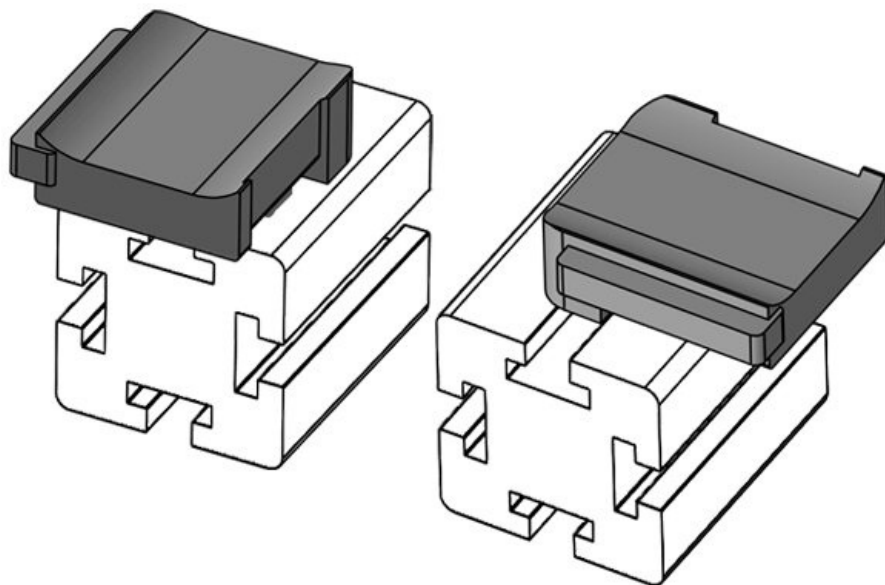

KBH-R 36 MiniTec / item G8

Artikelnummer **61053** Aufbauhöhe **19 mm**
EAN **4251269331527**
Verpackungseinheit **10**
Passend für: **KLKB 300 x 17, KLB 15, KLB 20, KLB 25**
Länge **43 mm**
Breite **36,5 mm**
Höhe **24,5 mm**