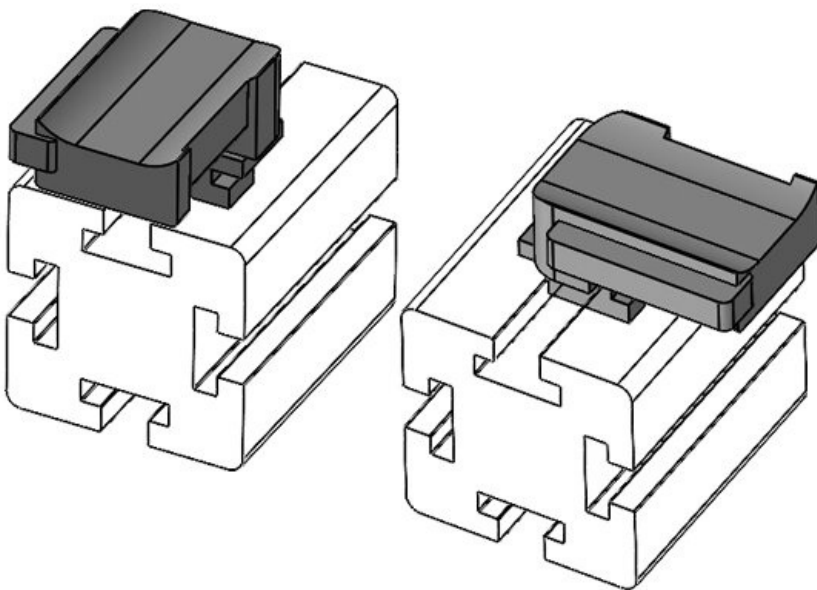

KBH-R 24 80/20 (25 x 25 mm)

Artikelnummer **61085.9005** Aufbauhöhe **18 mm**
EAN **4251269334**
986
Verpackungseinheit **50**
Passend für: **KLKB 200 x**
13, KLB 10,
KLB 15, KLB
20
Länge **38 mm**
Breite **24,5 mm**
Höhe **23 mm**