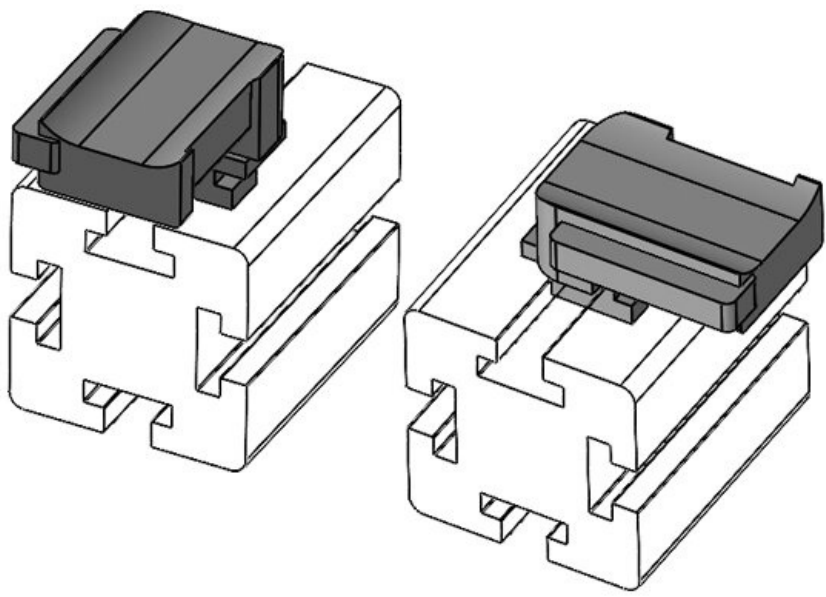

KBH-R 24 80/20 (40 x 40 mm)

Artikelnummer **61089.9005** Aufbauhöhe **18 mm**
EAN **4251269335068**
Verpackungseinheit **50**
Passend für: **KLKB 200 x 13, KLB 10, KLB 15, KLB 20**
Länge **38 mm**
Breite **24,5 mm**
Höhe **25 mm**