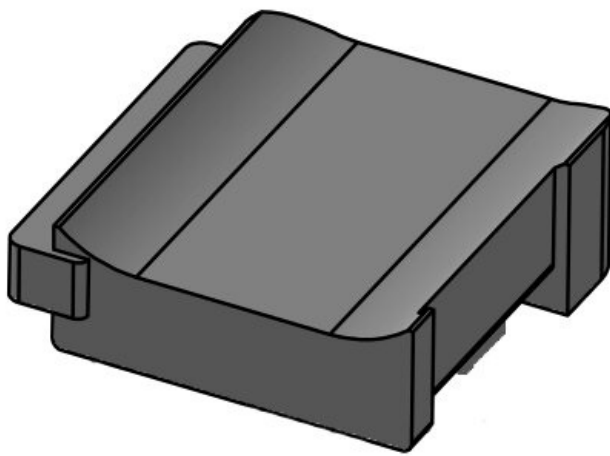

KBH-R 36 Rittal MS

Artikelnummer **61047.9005** Aufbauhöhe **19 mm**

EAN **4251269331**

657

Verpackungsei

nheit

Passend für: **KLKB 300 x**

17, KLB 15,

KLB 20, KLB

25

Länge **43 mm**

Breite **36,5 mm**

Höhe **20 mm**

KBH-R

Artikelnummer

61018

EAN

4251269315893

Verpackungseinheit

100

Passend für:

KLKB 200 x 7, KLKB 200 x

13, KLB 10