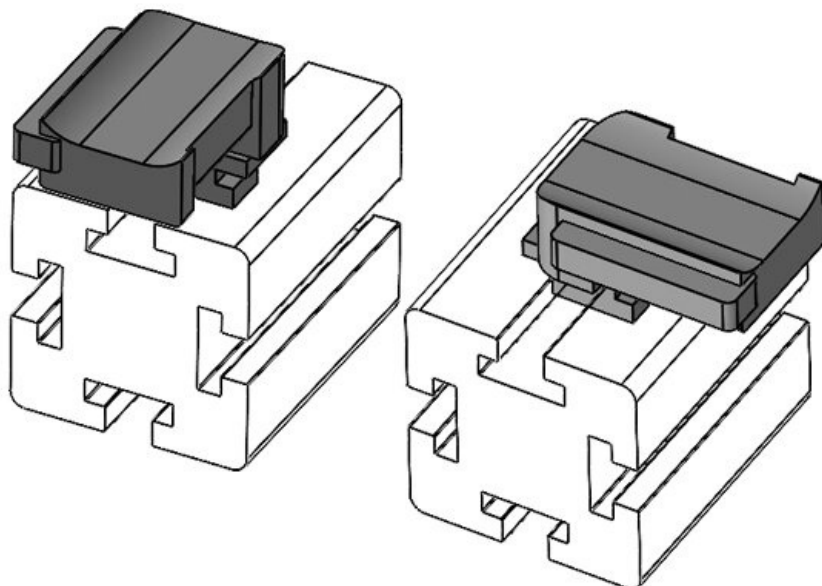

KBH-R 12 item G6

Artikelnummer
EAN
Verpackungseinheit
Passend für:

61061
4251269333484
10
KLKB 200 x 13, KLB 10, KLB
15
34 mm
13,5 mm
24,5 mm

Aufbauhöhe

16,5 mm

Länge
Breite
Höhe

KBH-R 12 item G6

Artikelnummer
EAN
Verpackungseinheit
Passend für:

61061.9005
4251269333521
50
KLKB 200 x 13, KLB 10, KLB
15
34 mm
13,5 mm
24,5 mm

Aufbauhöhe

16,5 mm

Länge
Breite
Höhe

KBH-R 24 item G6

Artikelnummer **61062** Aufbauhöhe **18 mm**

EAN **4251269333491**

Verpackungseinheit **10**

Passend für: **KLKB 200 x 13, KLB 10, KLB 15, KLB 20**

Länge **38 mm**

Breite **24,5 mm**

Höhe **26 mm**