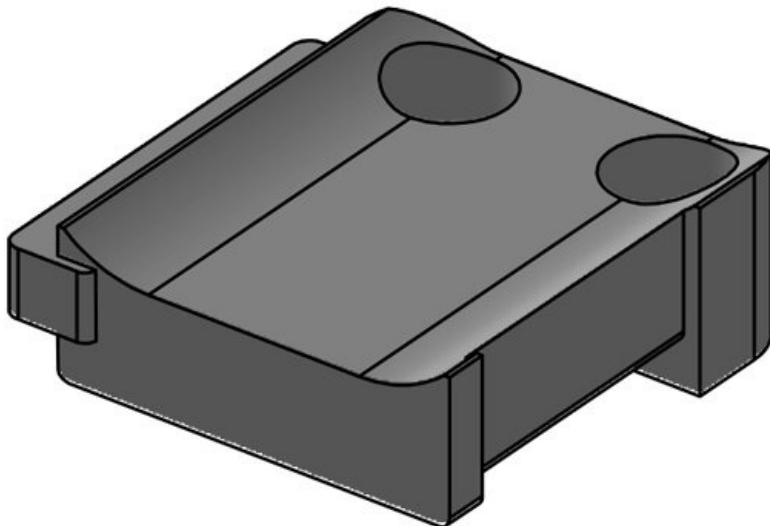

KBH-S 36-2 M5

Artikelnummer	61033.9005	Anzahl	2
EAN	4251269331	Schraublöcher	
	626	Durchmesser	5,3 mm
Verpackungseinheit	50	Schraublöcher	
Passend für:	KLKB 300 x 17, KLB 15, KLB 20, KLB 25		
Länge	43 mm		
Breite	36,5 mm		
Höhe	16 mm