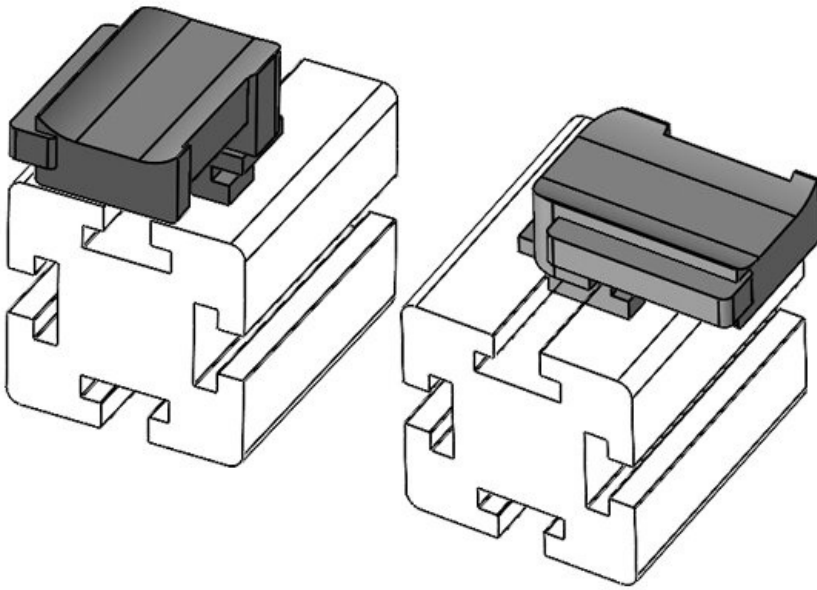

KBH-R 24 80/20 (25 x 25 mm)

Artikelnummer **61085** Aufbauhöhe **18 mm**
EAN **4251269334**
948
Verpackungseinheit **10**
Passend für: **KLKB 200 x**
13, KLB 10,
KLB 15, KLB
20
Länge **38 mm**
Breite **24,5 mm**
Höhe **23 mm**