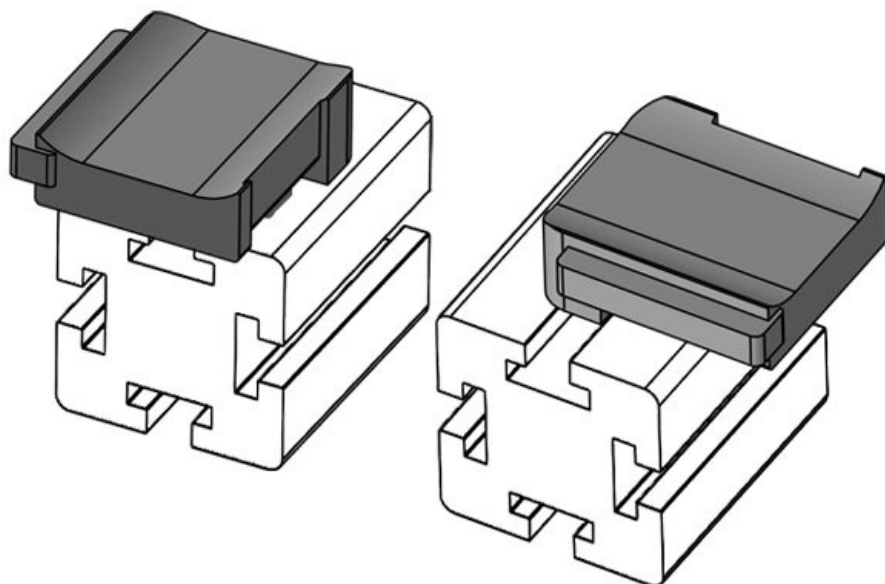

KBH-R 36 MiniTec / item G8

Artikelnummer **61053.9005** Aufbauhöhe **19 mm**
EAN **4251269331718**
Verpackungseinheit **50**
Passend für: **KLKB 300 x 17, KLB 15, KLB 20, KLB 25**
Länge **43 mm**
Breite **36,5 mm**
Höhe **24,5 mm**