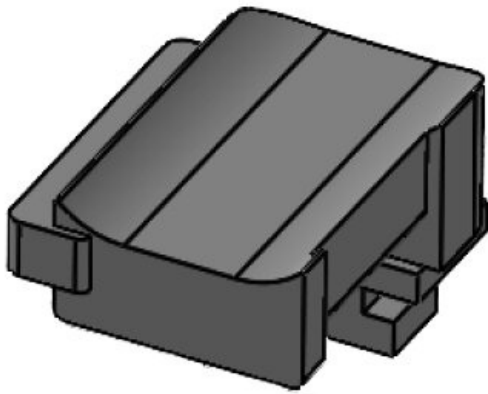

KBH-R 24 Rittal MS

Artikelnummer **61046.9005** Aufbauhöhe **18 mm**
EAN **4251269331**
640
Verpackungsei **50**
nheit
Passend für: **KLKB 200 x**
13, KLB 10,
KLB 15, KLB
20
Länge **38 mm**
Breite **24,5 mm**
Höhe **21,5 mm**