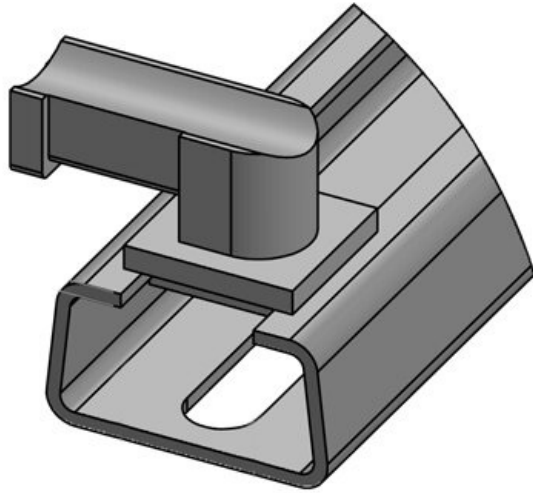

KBH-R 12 C

Part No.	61076.9005	Mounting height	16,5 mm
EAN	4251269334		
Package quantity	818		
Fits KLKB | KLB:	50		
	KLKB 200 x 13, KLB 10, KLB 15		
Length	38 mm		
Width	20 mm		
Height	21 mm		

KBH 24 SC M4

Part No.	61071	Mounting height	14,8 mm
EAN	4251269333682		
Package quantity	10		
Fits KLKB | KLB:	KLKB 200 x 13, KLB 10, KLB 15, KLB 20		
Length	46 mm		
Width	22,5 mm		
Height	21,3 mm		

KBH-R 24 C

Part No.	61077	Mounting height	17,8 mm
EAN	4251269334788		
Package quantity	10		
Fits KLKB | KLB:	KLKB 200 x 13, KLB 10, KLB 15, KLB 20		
Length	42,5 mm		
Width	20 mm		
Height	22,3 mm		

KBH-R 24 C

Part No.	61077.9005	Mounting height	17,8 mm
EAN	4251269334825		
Package quantity	50		
Fits KLKB | KLB:	KLKB 200 x 13, KLB 10, KLB 15, KLB 20		
Length	42,5 mm		
Width	20 mm		
Height	22,3 mm		

KBH-R 36 C

Part No.	61078	Mounting height	19 mm
EAN	4251269334795		
Package quantity	10		
Fits KLKB | KLB:	KLKB 200 x 13, KLB 10, KLB 15, KLB 20		
Length	47,5 mm		
Width	20 mm		
Height	23,5 mm