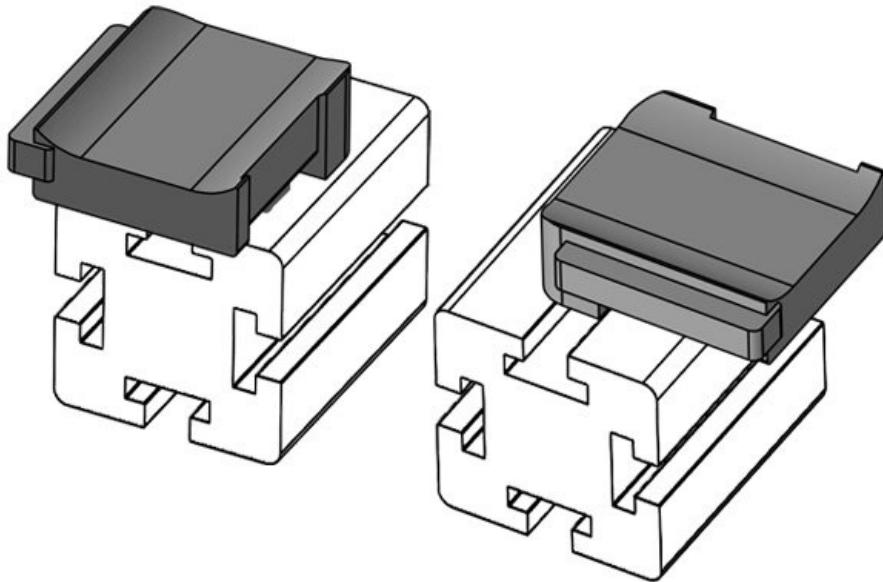

KBH-R 36 MiniTec / item G8

Part No.	61053.9005	Mounting	19 mm
EAN	4251269331	height	
	718		
Package quantity	50		
Fits KLKB | KLB:	KLKB 300 x 17, KLB 15, KLB 20, KLB 25		
Length	43 mm		
Width	36,5 mm		
Height	24,5 mm		

KBH-R 12 item G6

Part No.	61061	Mounting height	16,5 mm
EAN	4251269333484		
Package quantity	10		
Fits KLKB | KLB:	KLKB 200 x 13, KLB 10, KLB 15		
Length	34 mm		
Width	13,5 mm		
Height	24,5 mm		

KBH-R 12 item G6

Part No.	61061.9005	Mounting height	16,5 mm
EAN	4251269333521		
Package quantity	50		
Fits KLKB | KLB:	KLKB 200 x 13, KLB 10, KLB 15		
Length	34 mm		
Width	13,5 mm		
Height	24,5 mm