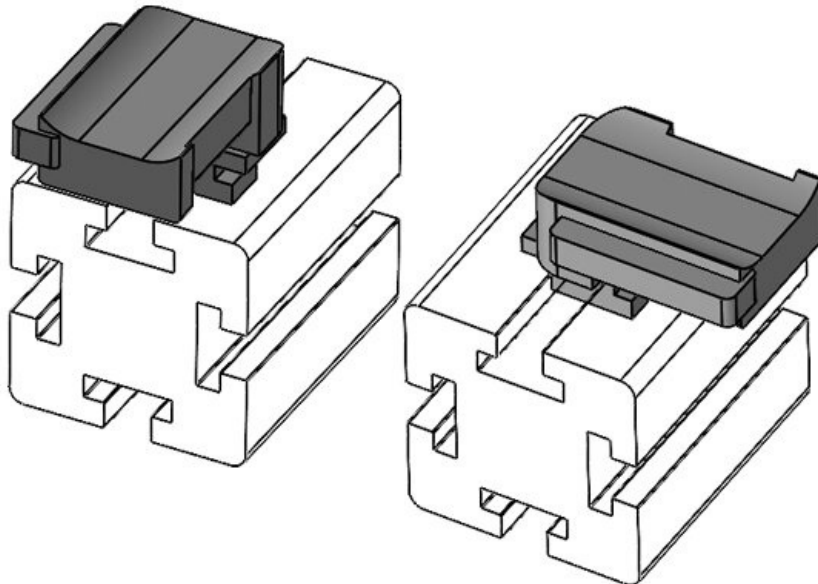

Mounting height

16,5 mm

KBH-R 24 MiniTec / item G8

Part No. **61052** Mounting height **18 mm**
EAN **4251269331510**
Package quantity **10**
Fits KLKB | KLB: **KLKB 200 x 13, KLB 10, KLB 15, KLB 20**
Length **38 mm**
Width **24,5 mm**
Height **26 mm**