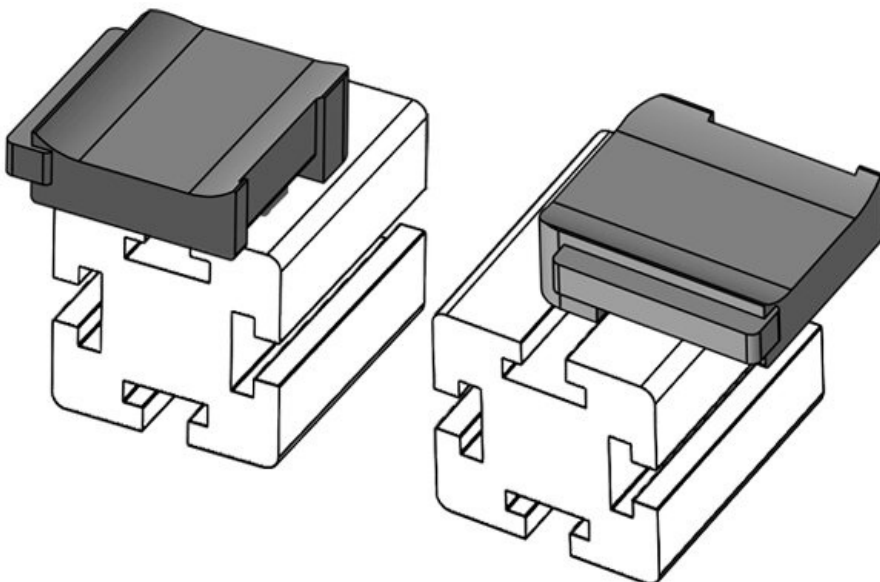

KBH-R 36 item G6

Part No.	61063	Mounting	19 mm
EAN	4251269333	height	
Package quantity	10		
Fits KLKB | KLB:	KLKB 300 x 17, KLB 15, KLB 20, KLB 25		
Length	43 mm		
Width	36,5 mm		
Height	24,5 mm