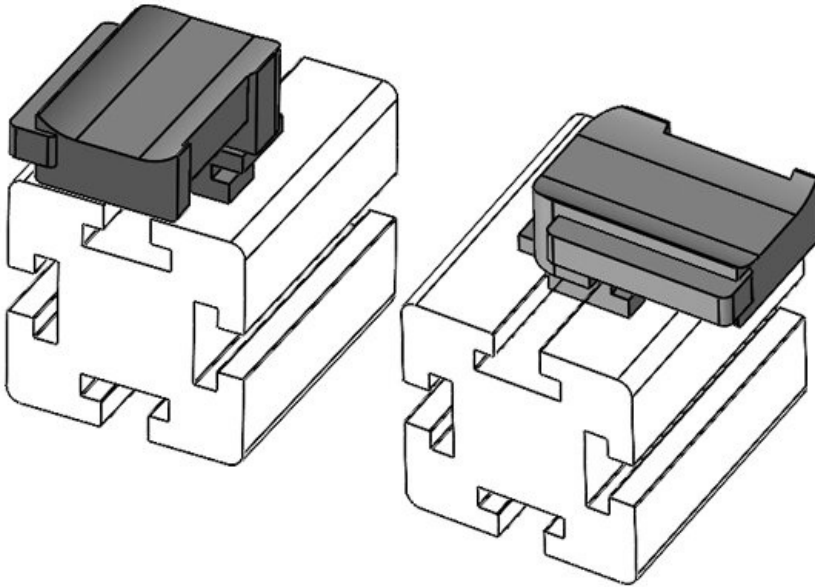

**KBH-R 12 Bosch
Rexroth G8**

Part No. **61054**
EAN **4251269331534**
Package quantity **10**
Fits KLKB | KLB: **KLKB 200 x 13, KLB 10, KLB 15**
Length **34 mm**
Width **13,5 mm**
Height **22,5 mm**

Mounting height **16,5 mm**

**KBH-R 12 Bosch
Rexroth G8**

Part No. **61054.9005**
EAN **4251269331725**
Package quantity **50**
Fits KLKB | KLB: **KLKB 200 x 13, KLB 10, KLB 15**
Length **34 mm**
Width **13,5 mm**
Height **22,5 mm**

Mounting height **16,5 mm**

KBH-R 24 Bosch Rexroth G8

Part No. **61055** Mounting **18 mm**
EAN **4251269331541** height
Package quantity **10**
Fits KLKB | **KLKB 200 x**
KLB: **13, KLB 10,**
KLB 15, KLB
20
Length **38 mm**
Width **24,5 mm**
Height **22,5 mm**