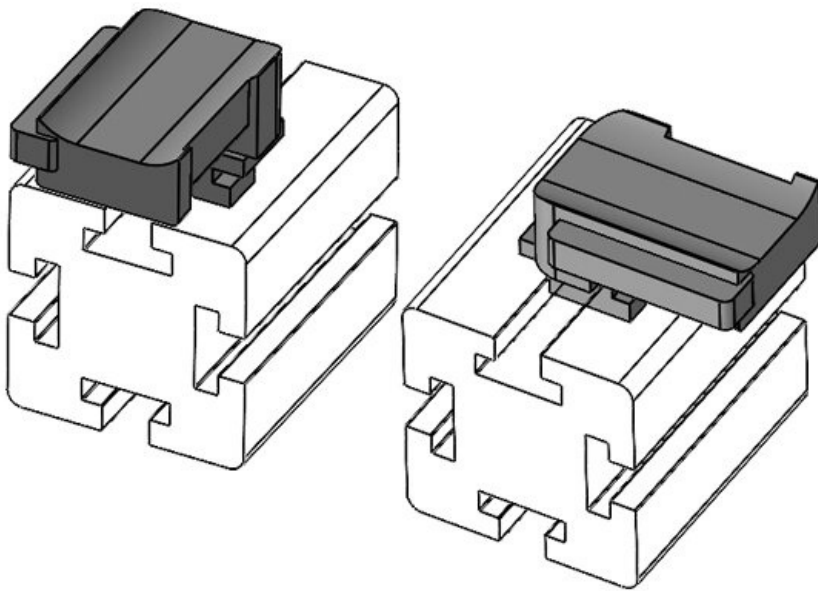

KBH-R 24 item G6

Part No.	61062	Mounting	18 mm
EAN	4251269333	height	
Package quantity	10		
Fits KLKB | KLB:	KLKB 200 x 13, KLB 10, KLB 15, KLB 20		
Length	38 mm		
Width	24,5 mm		
Height	26 mm