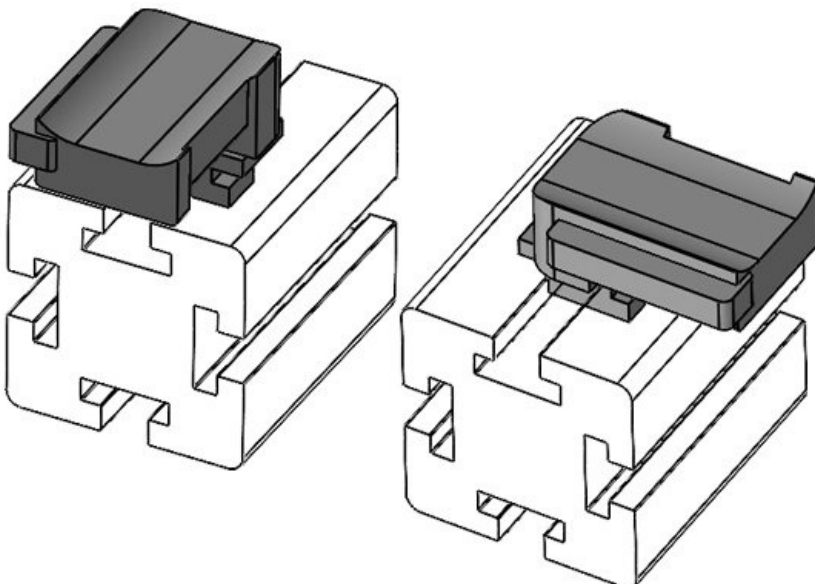

KBH-R 24 Bosch Rexroth G8

Part No. **61055.9005** Mounting **18 mm**
EAN **4251269331732** height
Package quantity **50**
Fits KLKB | **KLKB 200 x**
KLB: **13, KLB 10,**
KLB 15, KLB
20
Length **38 mm**
Width **24,5 mm**
Height **22,5 mm**