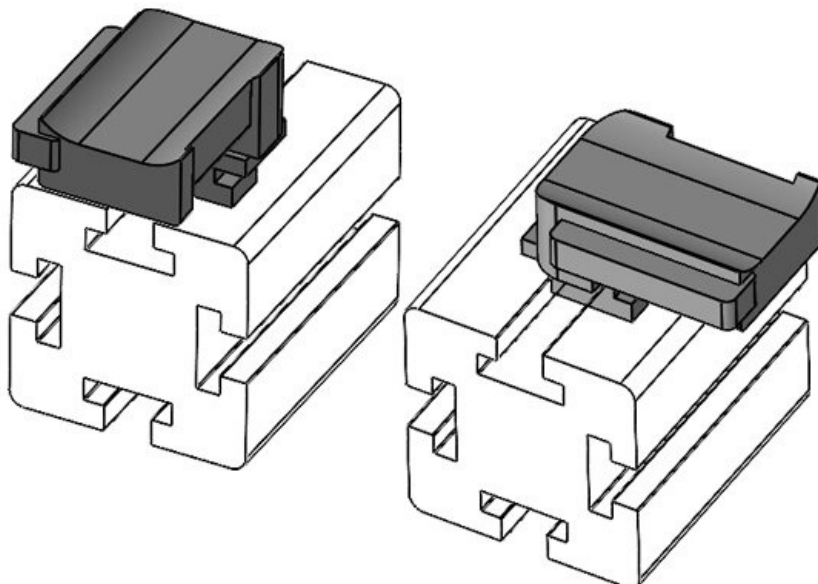

KBH-R 24 MiniTec / item G8

Part No. **61052.9005** Mounting height **18 mm**
EAN **4251269331701**
Package quantity **50**
Fits KLKB | KLB: **KLKB 200 x 13, KLB 10, KLB 15, KLB 20**
Length **38 mm**
Width **24,5 mm**
Height **26 mm**