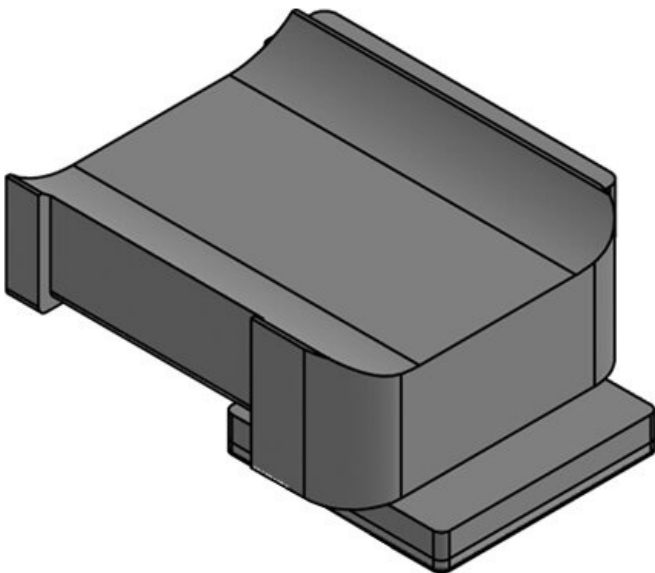

Part No. **61081.9005**
EAN **4251269334**
900
Package quantity **50**
Fits KLKB | **KLKB 200 x**
KLB: **13, KLB 10,**
KLB 15, KLB
20
Length **45,5 mm**
Width **27 mm**
Height **19 mm**

KBH-KS 36

Part No. **61082**
EAN **4251269334**
870
Package quantity **10**
Fits KLKB | **KLKB 300 x**
KLB: **17, KLB 15,**
KLB 20, KLB
25
Length **50,5 mm**
Width **27 mm**
Height **20 mm**

KBH-KS 36

Part No. **61082.9005**
EAN **4251269334**
917
Package quantity **50**
Fits KLKB | **KLKB 300 x**
KLB: **17, KLB 15,**
KLB 20, KLB
25
Length **50,5 mm**
Width **27 mm**
Height **20 mm**

Part No. **61030** No. of screw **1**
EAN **4251269331** holes
350 Diam. of screw **5,3 mm**
Package quantity **10** holes
Fits KLKB | **KLKB 200 x**
KLB: **13, KLB 10,**
KLB 15
Length **34 mm**
Width **13,5 mm**
Height **13,5 mm**