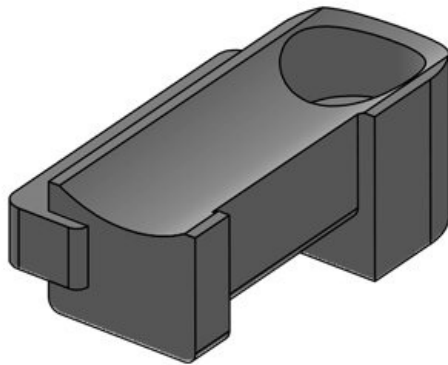

Part No. **61081.9005**
EAN **4251269334**
900
Package quantity **50**
Fits KLKB | **KLKB 200 x**
KLB: **13, KLB 10,**
KLB 15, KLB
20
Length **45,5 mm**
Width **27 mm**
Height **19 mm**

KBH-KS 36

Part No. **61082**
EAN **4251269334**
870
Package quantity **10**
Fits KLKB | **KLKB 300 x**
KLB: **17, KLB 15,**
KLB 20, KLB
25
Length **50,5 mm**
Width **27 mm**
Height **20 mm**

KBH-KS 36

Part No. **61082.9005**
EAN **4251269334**
917
Package quantity **50**
Fits KLKB | **KLKB 300 x**
KLB: **17, KLB 15,**
KLB 20, KLB
25
Length **50,5 mm**
Width **27 mm**
Height **20 mm**

Part No. **61030** No. of screw **1**
EAN **4251269331** holes
350 Diam. of screw **5,3 mm**
Package quantity **10** holes
Fits KLKB | **KLKB 200 x**
KLB: **13, KLB 10,**
KLB 15
Length **34 mm**
Width **13,5 mm**
Height **13,5 mm**