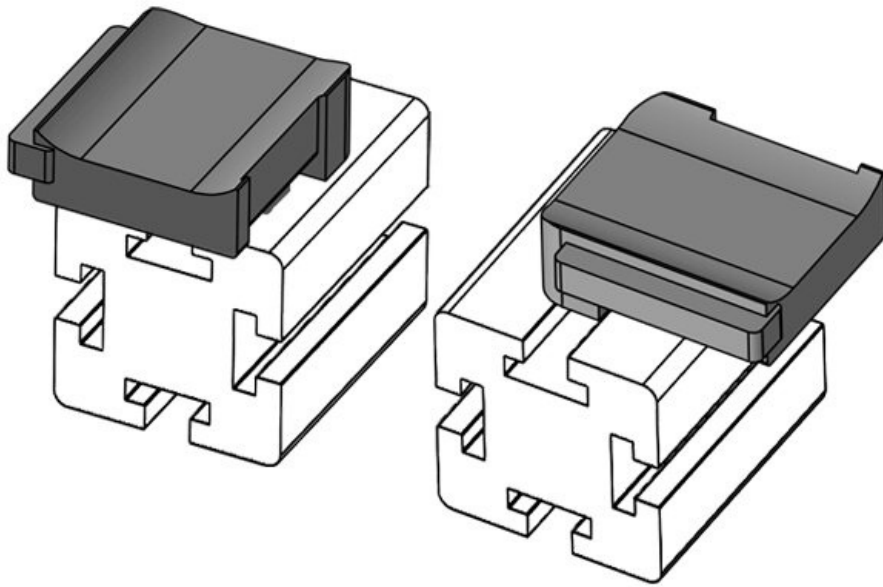

KBH-R 36 item G6

Part No.	61063.9005	Mounting	19 mm
EAN	4251269333	height	
Package quantity	545		
Fits KLKB | KLB:	KLKB 300 x 17, KLB 15, KLB 20, KLB 25		
Length	43 mm		
Width	36,5 mm		
Height	24,5 mm		

KBH-R 12 MayTec PG40 G8.3

Part No.	61065	Mounting height	16,5 mm
EAN	4251269333569		
Package quantity	10		
Fits KLKB | KLB:	KLKB 200 x 13, KLB 10, KLB 15		
Length	34 mm		
Width	13,5 mm		
Height	24,5 mm		

KBH-R 12 MayTec PG40 G8.3

Part No.	61065.9005	Mounting height	16,5 mm
EAN	4251269333606		
Package quantity	50		
Fits KLKB | KLB:	KLKB 200 x 13, KLB 10, KLB 15		
Length	34 mm		
Width	13,5 mm		
Height	24,5 mm