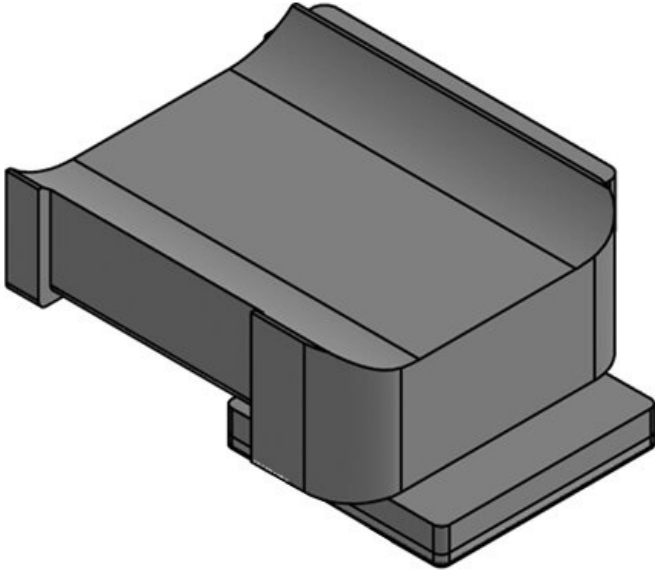

KBH-KS 36

Part No. **61082**
EAN **4251269334**
870
Package quantity **10**
Fits KLKB | **KLKB 300 x**
KLB: **17, KLB 15,**
KLB 20, KLB
25
Length **50,5 mm**
Width **27 mm**
Height **20 mm**