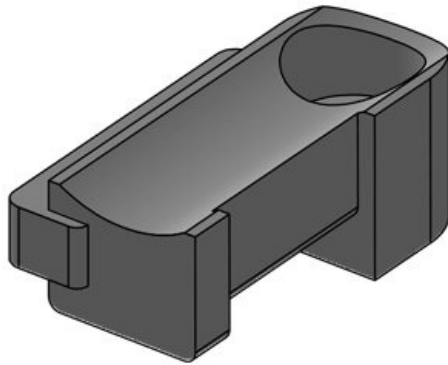

Part No. **61081.9005**
EAN **4251269334**
900
Package quantity **50**
Fits KLKB | **KLKB 200 x**
KLB: **13, KLB 10,**
KLB 15, KLB
20
Length **45,5 mm**
Width **27 mm**
Height **19 mm**

KBH-KS 36

Part No. **61082**
EAN **4251269334**
870
Package quantity **10**
Fits KLKB | **KLKB 300 x**
KLB: **17, KLB 15,**
KLB 20, KLB
25
Length **50,5 mm**
Width **27 mm**
Height **20 mm**

KBH-KS 36

Part No. **61082.9005**
EAN **4251269334**
917
Package quantity **50**
Fits KLKB | **KLKB 300 x**
KLB: **17, KLB 15,**
KLB 20, KLB
25
Length **50,5 mm**
Width **27 mm**
Height **20 mm**

Part No. **61030** No. of screw **1**
EAN **4251269331** holes
350 Diam. of screw **5,3 mm**
Package quantity **10** holes
Fits KLKB | **KLKB 200 x**
KLB: **13, KLB 10,**
KLB 15
Length **34 mm**
Width **13,5 mm**
Height **13,5 mm**