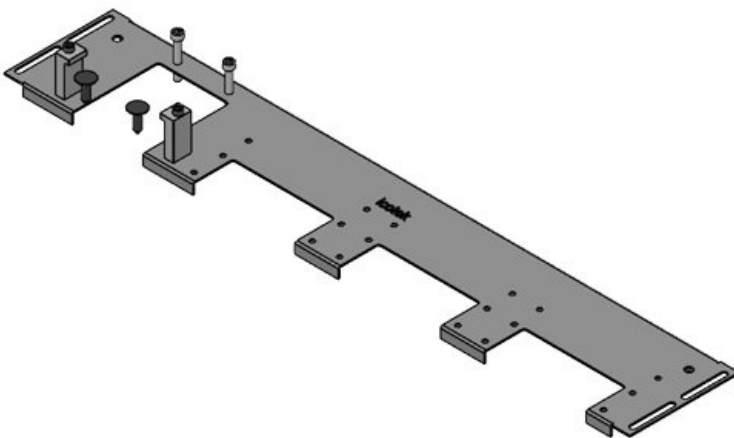

Part No.	<b>44301</b>	For enclosure width	<b>600 mm</b>
EAN	<b>4251269336</b>	Sight size of base opening	<b>452 mm</b>
Package quantity	<b>1</b>	Suitable for cable entry systems:	<b>1 × KEL-JUMBO 2   1 × KEL-U 24 / KEL-FA 24 / KEL-QUICK 24</b>
Length	<b>488 mm</b>	Suitable for enclosure	<b>Rittal VX25</b>
Width	<b>120 mm</b>		
Height	<b>12 mm</b>		
Total length gland plate	<b>488 mm</b>		

Part No.	<b>44302</b>	For enclosure width	<b>600 mm</b>
EAN	<b>4251269336</b>	Sight size of base opening	<b>452 mm</b>
Package quantity	<b>1</b>	Suitable for cable entry systems:	<b>1 × KEL-JUMBO 1   2 × KEL-U 24 / KEL-FA 24 / KEL-QUICK 24</b>
Length	<b>488 mm</b>	Suitable for enclosure	<b>Rittal VX25</b>
Width	<b>120 mm</b>		
Height	<b>12 mm</b>		
Total length gland plate	<b>488 mm</b>		

KDR-VX25-800-44303

Part No.	<b>44303</b>	For enclosure	<b>800 mm</b>
EAN	<b>4251269336</b>	width	
	<b>461</b>	Sight size of	<b>652 mm</b>
Package	<b>1</b>	base opening	
quantity		Suitable for	<b>4 × KEL-U 24</b>
Length	<b>688 mm</b>	cable entry	<b>/ KEL-FA 24 /</b>
Width	<b>100 mm</b>	systems:	<b>KEL-QUICK</b>
Height	<b>12 mm</b>		<b>24</b>
Total length	<b>688 mm</b>	Suitable for	<b>Rittal VX25</b>
gland plate		enclosure	

KDR-VX25-800-44304

Part No.	<b>44304</b>	For enclosure	<b>800 mm</b>
EAN	<b>4251269336</b>	width	
	<b>478</b>	Sight size of	<b>652 mm</b>
Package	<b>1</b>	base opening	
quantity		Suitable for	<b>1 × KEL-</b>
Length	<b>688 mm</b>	cable entry	<b>JUMBO 1   3</b>
Width	<b>120 mm</b>	systems:	<b>× KEL-U 24 /</b>
Height	<b>12 mm</b>		<b>KEL-FA 24 /</b>
Total length	<b>688 mm</b>		<b>KEL-QUICK</b>
gland plate			<b>24</b>
		Suitable for	<b>Rittal VX25</b>
		enclosure	