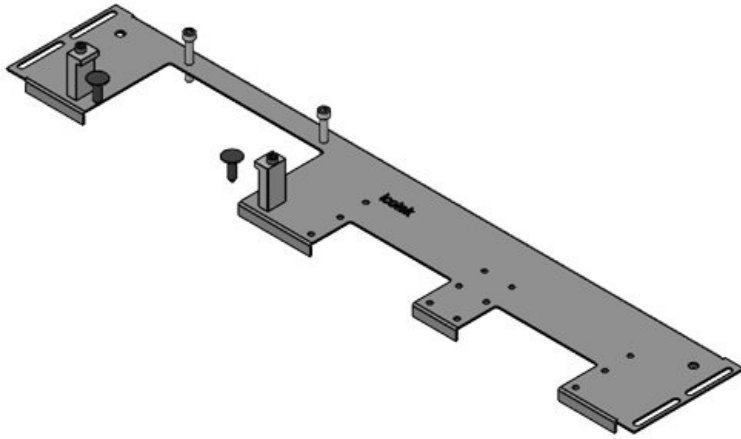

Part No.	<b>44302</b>	For enclosure width	<b>600 mm</b>
EAN	<b>4251269336</b>	Sight size of base opening	<b>452 mm</b>
Package quantity	<b>1</b>	Suitable for cable entry systems:	<b>1 × KEL-JUMBO 1   2 × KEL-U 24 / KEL-FA 24 / KEL-QUICK 24</b>
Length	<b>488 mm</b>	Suitable for enclosure	<b>Rittal VX25</b>
Width	<b>120 mm</b>		
Height	<b>12 mm</b>		
Total length gland plate	<b>488 mm</b>		

KDR-VX25-800-44303

Part No.	<b>44303</b>	For enclosure	<b>800 mm</b>
EAN	<b>4251269336</b>	width	
	<b>461</b>	Sight size of	<b>652 mm</b>
Package	<b>1</b>	base opening	
quantity		Suitable for	<b>4 × KEL-U 24</b>
Length	<b>688 mm</b>	cable entry	<b>/ KEL-FA 24 /</b>
Width	<b>100 mm</b>	systems:	<b>KEL-QUICK</b>
Height	<b>12 mm</b>		<b>24</b>
Total length	<b>688 mm</b>	Suitable for	<b>Rittal VX25</b>
gland plate		enclosure	

KDR-VX25-800-44304

Part No.	<b>44304</b>	For enclosure	<b>800 mm</b>
EAN	<b>4251269336</b>	width	
	<b>478</b>	Sight size of	<b>652 mm</b>
Package	<b>1</b>	base opening	
quantity		Suitable for	<b>1 × KEL-</b>
Length	<b>688 mm</b>	cable entry	<b>JUMBO 1   3</b>
Width	<b>120 mm</b>	systems:	<b>× KEL-U 24 /</b>
Height	<b>12 mm</b>		<b>KEL-FA 24 /</b>
Total length	<b>688 mm</b>		<b>KEL-QUICK</b>
gland plate			<b>24</b>
		Suitable for	<b>Rittal VX25</b>
		enclosure	

Part No.	<b>44305</b>	For enclosure width	<b>800 mm</b>
EAN	<b>4251269336</b>	Sight size of base opening	<b>652 mm</b>
Package quantity	<b>1</b>	Suitable for cable entry systems:	<b>1 × KEL-JUMBO 2   2 × KEL-U 24 / KEL-FA 24 / KEL-QUICK 24</b>
Length	<b>688 mm</b>		
Width	<b>120 mm</b>		
Height	<b>12 mm</b>		
Total length gland plate	<b>688 mm</b>	Suitable for enclosure	<b>Rittal VX25</b>