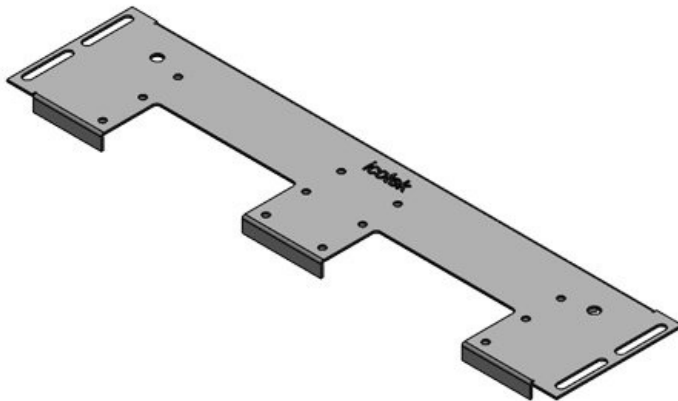

Part No.	<b>44302</b>	For enclosure width	<b>600 mm</b>
EAN	<b>4251269336</b>	Sight size of base opening	<b>452 mm</b>
Package quantity	<b>1</b>	Suitable for cable entry systems:	<b>1 × KEL-JUMBO 1   2 × KEL-U 24 / KEL-FA 24 / KEL-QUICK 24</b>
Length	<b>488 mm</b>	Suitable for enclosure	<b>Rittal VX25</b>
Width	<b>120 mm</b>		
Height	<b>12 mm</b>		
Total length gland plate	<b>488 mm</b>		

KDR-VX25-800-44303

Part No.	<b>44303</b>	For enclosure	<b>800 mm</b>
EAN	<b>4251269336</b>	width	
	<b>461</b>	Sight size of	<b>652 mm</b>
Package	<b>1</b>	base opening	
quantity		Suitable for	<b>4 × KEL-U 24</b>
Length	<b>688 mm</b>	cable entry	<b>/ KEL-FA 24 /</b>
Width	<b>100 mm</b>	systems:	<b>KEL-QUICK</b>
Height	<b>12 mm</b>		<b>24</b>
Total length	<b>688 mm</b>	Suitable for	<b>Rittal VX25</b>
gland plate		enclosure	

KDR-VX25-800-44304

Part No.	<b>44304</b>	For enclosure	<b>800 mm</b>
EAN	<b>4251269336</b>	width	
	<b>478</b>	Sight size of	<b>652 mm</b>
Package	<b>1</b>	base opening	
quantity		Suitable for	<b>1 × KEL-</b>
Length	<b>688 mm</b>	cable entry	<b>JUMBO 1   3</b>
Width	<b>120 mm</b>	systems:	<b>× KEL-U 24 /</b>
Height	<b>12 mm</b>		<b>KEL-FA 24 /</b>
Total length	<b>688 mm</b>		<b>KEL-QUICK</b>
gland plate			<b>24</b>
		Suitable for	<b>Rittal VX25</b>
		enclosure	

Part No.	<b>44305</b>	For enclosure width	<b>800 mm</b>
EAN	<b>4251269336</b>	Sight size of base opening	<b>652 mm</b>
Package quantity	<b>1</b>	Suitable for cable entry systems:	<b>1 × KEL-JUMBO 2   2 × KEL-U 24 / KEL-FA 24 / KEL-QUICK 24</b>
Length	<b>688 mm</b>		
Width	<b>120 mm</b>		
Height	<b>12 mm</b>		
Total length gland plate	<b>688 mm</b>	Suitable for enclosure	<b>Rittal VX25</b>