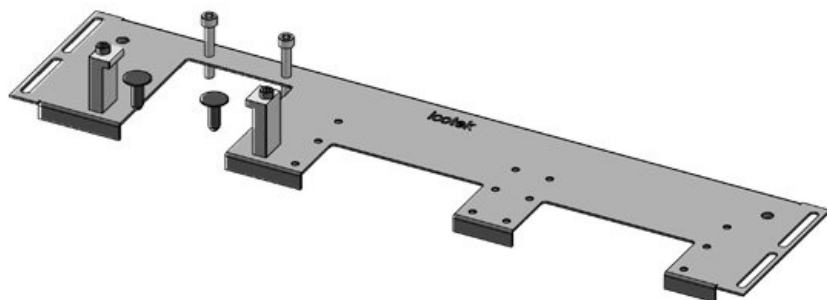

Part No.	<b>44306</b>	For enclosure width	<b>1.000 mm</b>
EAN	<b>4251269336</b>	Sight size of base opening	<b>402 mm</b>
Package quantity	<b>1</b>	Division bar	<b>yes</b>
Length	<b>438 mm</b>	Suitable for cable entry systems:	<b>2 × KEL-U 24 / KEL-FA 24 / KEL-QUICK 24</b>
Width	<b>100 mm</b>		
Height	<b>12 mm</b>		
Total length gland plate	<b>438 mm</b>	Suitable for enclosure	<b>Rittal VX25</b>

KDR-VX25-1000-44307

Part No.	<b>44307</b>	For enclosure width	<b>1.000 mm</b>
EAN	<b>4251269336</b>	Sight size of base opening	<b>402 mm</b>
Package quantity	<b>1</b>	Division bar	<b>yes</b>
Length	<b>438 mm</b>	Suitable for cable entry systems:	<b>1 × KEL-JUMBO 1   1 × KEL-U 24 / KEL-FA 24 / KEL-QUICK 24</b>
Width	<b>120 mm</b>		
Height	<b>12 mm</b>		
Total length gland plate	<b>438 mm</b>	Suitable for enclosure	<b>Rittal VX25</b>

KDR-VX25-1000-44308

Part No.	<b>44308</b>	For enclosure width	<b>1.000 mm</b>
EAN	<b>4251269336</b>	Sight size of base opening	<b>402 mm</b>
Package quantity	<b>1</b>	Division bar	<b>yes</b>
Length	<b>438 mm</b>	Suitable for cable entry systems:	<b>1 × KEL-JUMBO 2   1 × KEL-U 24 / KEL-FA 24 / KEL-QUICK 24</b>
Width	<b>120 mm</b>		
Height	<b>12 mm</b>		
Total length gland plate	<b>438 mm</b>	Suitable for enclosure	<b>Rittal VX25</b>

Part No.	<b>44309</b>	For enclosure width	<b>1.200 mm</b>
EAN	<b>4251269336</b>	Sight size of base opening	<b>502 mm</b>
Package quantity	<b>1</b>	Suitable for cable entry systems:	<b>3 × KEL-U 24 / KEL-FA 24 / KEL-QUICK 24</b>
Length	<b>538 mm</b>	Suitable for enclosure	<b>Rittal VX25</b>
Width	<b>100 mm</b>		
Height	<b>12 mm</b>		
Total length gland plate	<b>538 mm</b>		