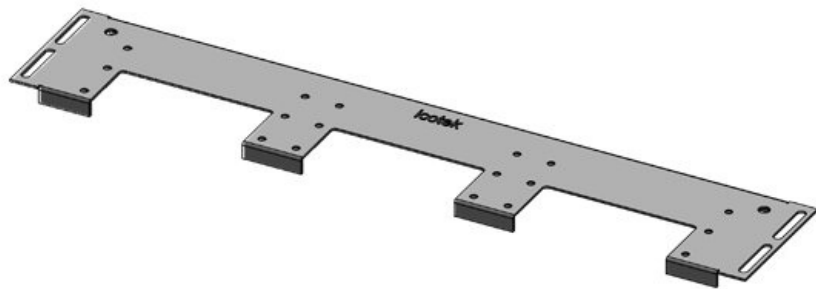

Part No.	<b>44306</b>	For enclosure width	<b>1.000 mm</b>
EAN	<b>4251269336</b>	Sight size of base opening	<b>402 mm</b>
Package quantity	<b>1</b>	Division bar	<b>yes</b>
Length	<b>438 mm</b>	Suitable for cable entry systems:	<b>2 × KEL-U 24 / KEL-FA 24 / KEL-QUICK 24</b>
Width	<b>100 mm</b>		
Height	<b>12 mm</b>		
Total length gland plate	<b>438 mm</b>	Suitable for enclosure	<b>Rittal VX25</b>

KDR-VX25-1000-44307

Part No.	<b>44307</b>	For enclosure width	<b>1.000 mm</b>
EAN	<b>4251269336</b>	Sight size of base opening	<b>402 mm</b>
Package quantity	<b>1</b>	Division bar	<b>yes</b>
Length	<b>438 mm</b>	Suitable for cable entry systems:	<b>1 × KEL-JUMBO 1   1 × KEL-U 24 / KEL-FA 24 / KEL-QUICK 24</b>
Width	<b>120 mm</b>		
Height	<b>12 mm</b>		
Total length gland plate	<b>438 mm</b>	Suitable for enclosure	<b>Rittal VX25</b>

KDR-VX25-1000-44308

Part No.	<b>44308</b>	For enclosure width	<b>1.000 mm</b>
EAN	<b>4251269336</b>	Sight size of base opening	<b>402 mm</b>
Package quantity	<b>1</b>	Division bar	<b>yes</b>
Length	<b>438 mm</b>	Suitable for cable entry systems:	<b>1 × KEL-JUMBO 2   1 × KEL-U 24 / KEL-FA 24 / KEL-QUICK 24</b>
Width	<b>120 mm</b>		
Height	<b>12 mm</b>		
Total length gland plate	<b>438 mm</b>	Suitable for enclosure	<b>Rittal VX25</b>

Part No.	<b>44309</b>	For enclosure width	<b>1.200 mm</b>
EAN	<b>4251269336</b>	Sight size of base opening	<b>502 mm</b>
Package quantity	<b>1</b>	Suitable for cable entry systems:	<b>3 × KEL-U 24 / KEL-FA 24 / KEL-QUICK 24</b>
Length	<b>538 mm</b>	Suitable for enclosure	<b>Rittal VX25</b>
Width	<b>100 mm</b>		
Height	<b>12 mm</b>		
Total length gland plate	<b>538 mm</b>		