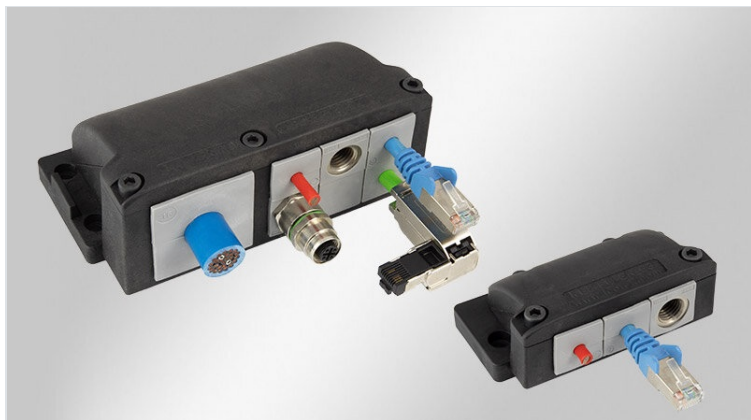

# KEL-FG-ER | Pasamuros acodado partido

para el paso de cables conectorizados en un ángulo de 90° / IP65

Los cajas pasamuros acodados KEL-FG-ER son adecuados para la instalación, sellado (protección de IP65) y sistema antitracción de cables con conectores y tubos con diámetros desde 1 a 16 mm (insertos KT 1 - 15 de un solo agujero) y desde 13 a 35 mm (insertos KTG 13 - KT 34 de un solo agujero), en un ángulo de 90° con respecto al armario, a la caja o a la pared de la máquina.

El marco KEL-FG-ER-A coincide con las dimensiones de recorte para conectores industriales estándar de 24 polos. Las cajas pasamuros KEL-FG-ER-B coinciden exactamente con las dimensiones de recorte de 36 x 46 mm. La versión KEL-FG-ER-E es especialmente apropiada para conectores planos. El marco pequeño es ideal para aplicaciones donde el espacio es limitado.

Se incluye una junta de goma plana en el envío.

**También existe la posibilidad de insertar tuercas embutidas. Consúltenos sobre la variante que desea.**

La versión con tuerca embutida permite el atornillado del pasamuros desde el interior del armario. Esto lo previene del desenroscado involuntario por el exterior (protección contra vandalismo).

## Ventajas y beneficios

- Instalación de los cables en un ángulo de 90° respecto a la pared
- Protección mecánica del cable directamente en el punto de entrada
- Protección de IP65 frente a las pulverizaciones con agua y goteras
- Se mantiene la garantía de los cables conectorizados
- Sistema antitracción de acuerdo a la norma EN 62444
- Gran estabilidad, resistente a las vibraciones
- Alta flexibilidad con insertos IMAS-CONNECT™