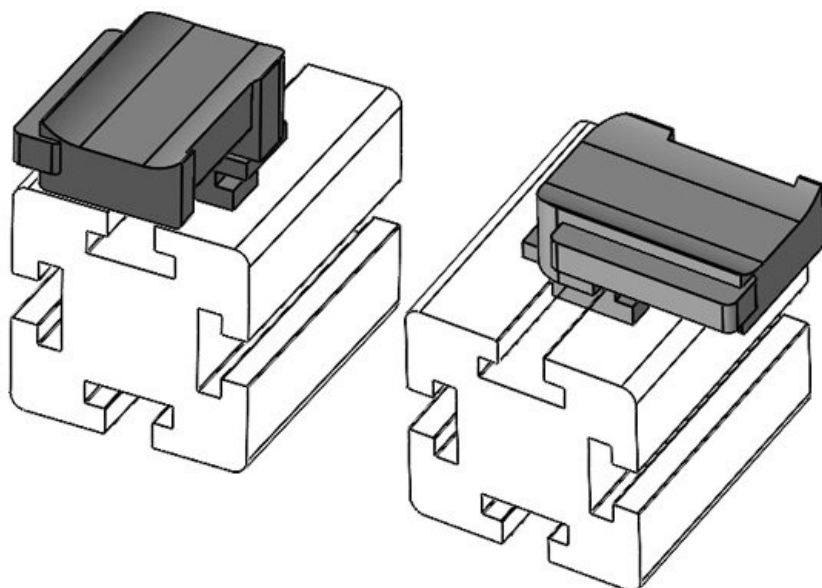

Ref.	61062	Altura de	18 mm
EAN	4251269333	montaje	
	491		
Unidad de embalaje	10		
Adecuado para:	KLKB 200 x 13, KLB 10, KLB 15, KLB 20		
Largo	38 mm		
Ancho	24,5 mm		
Altura	26 mm