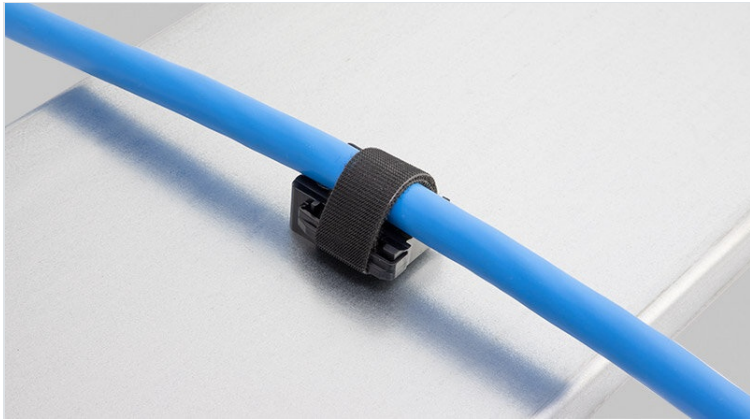

# KBH | Soportes de montaje

para bridas de velcro

Estos soportes se pueden utilizar en combinación con las [bridas de velcro KLKB](#) y [cinta de velcro KLB](#). Hay una gran variedad de soportes que ofrecen posibilidades de montaje únicas y numerosas.

Los soportes para bridas reutilizables KBH-S y KBH-R se usan como soporte universal para guiado de cables mediante bridas reutilizables de Velcro. Los soportes KBH-R ofrecen hasta cuatro direcciones para el guiado de cables. Su montaje mediante un giro de 90° (para perfiles Rittal, Bosch Rexroth, MiniTec, item, 80/20, MayTec) y bloqueo lo hace rápido y fácil de montar. También existen versiones autoadhesivas (KBH-KS), así como versiones para montaje en carriles C 30 y carriles DIN TS 35.