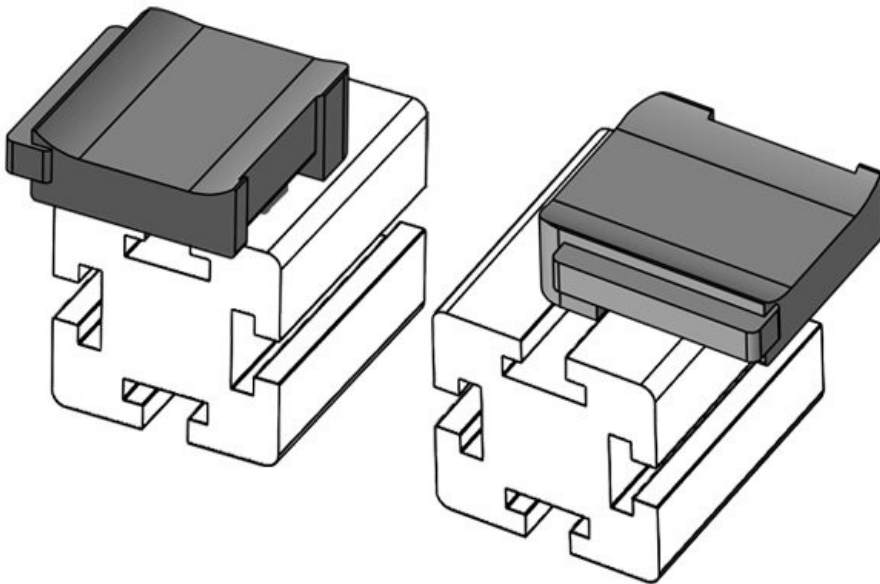

KBH-R 36 80/20 (40 x 40 mm)

Ref.	61090	Altura de	19 mm
EAN	4251269335	montaje	
	037		
Unidad de embalaje	10		
Adecuado para:	KLKB 300 x 17, KLB 15, KLB 20, KLB 25		
Largo	43 mm		
Ancho	36,5 mm		
Altura	26 mm