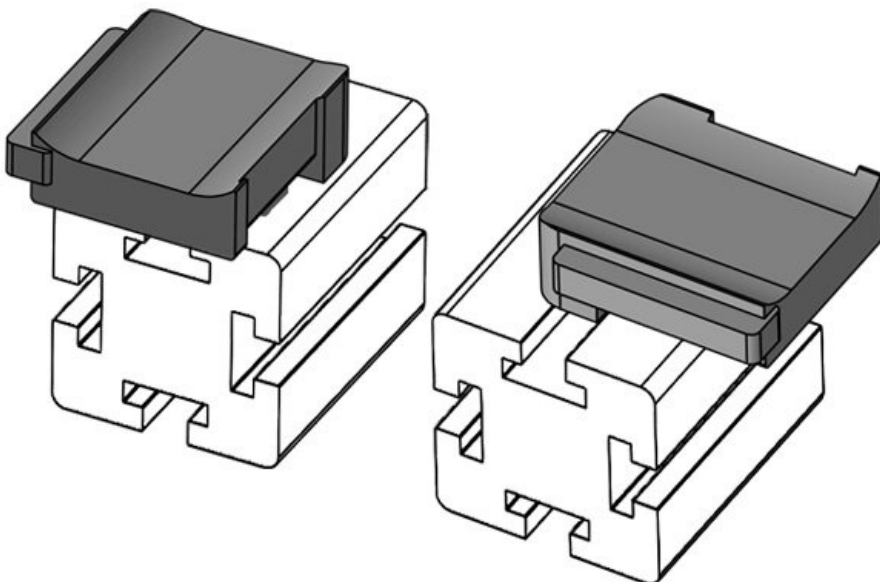

KBH-R 36 80/20 (40 x 40 mm)

Ref.	61090.9005	Altura de	19 mm
EAN	4251269335	montaje	
	075		
Unidad de embalaje	50		
Adecuado para:	KLKB 300 x 17, KLB 15, KLB 20, KLB 25		
Largo	43 mm		
Ancho	36,5 mm		
Altura	26 mm