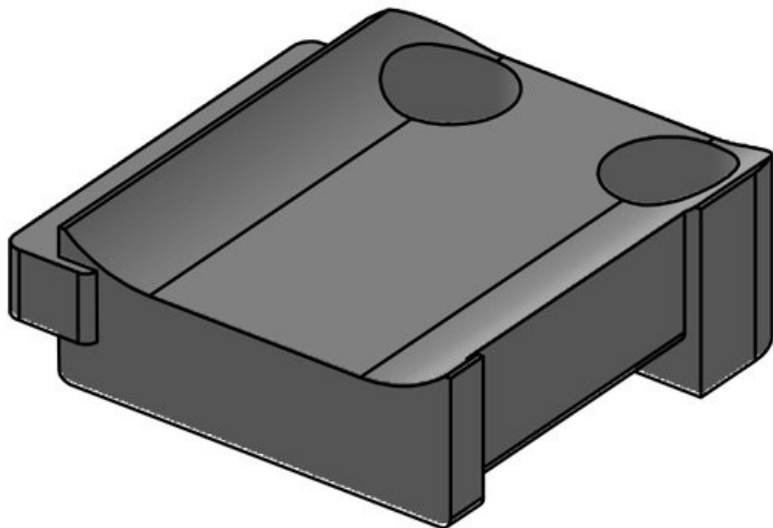

KBH-S 36-2 M5

Ref.	61033.9005	Número de	2
EAN	4251269331626	agujeros para tornillos	
Unidad de embalaje	50	Diámetro de los agujeros del tornillo	5,3 mm
Adecuado para:	KLKB 300 x 17, KLB 15, KLB 20, KLB 25		
Largo	43 mm		
Ancho	36,5 mm		
Altura	16 mm		

KBH-S