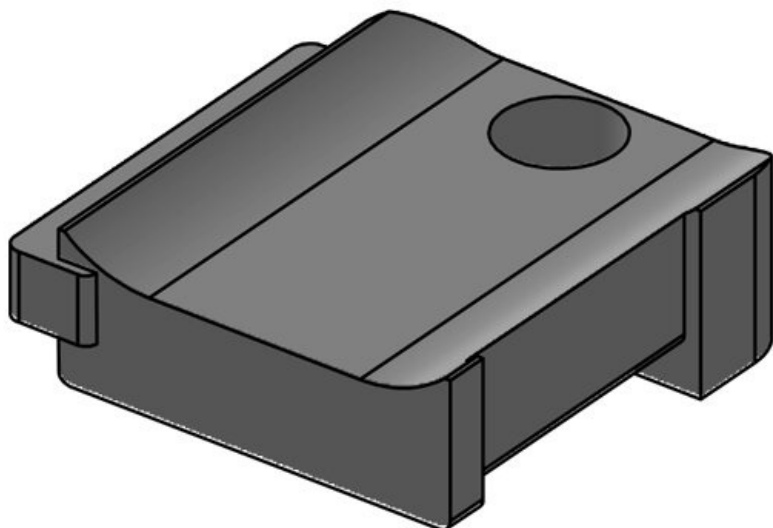

KBH-S 36-1 M5

Ref.	61032.9005	Número de	1
EAN	4251269331619	agujeros para tornillos	
Unidad de embalaje	50	Diámetro de los agujeros del tornillo	5,3 mm
Adecuado para:	KLKB 300 x 17, KLB 15, KLB 20, KLB 25		
Largo	43 mm		
Ancho	36,5 mm		
Altura	16 mm