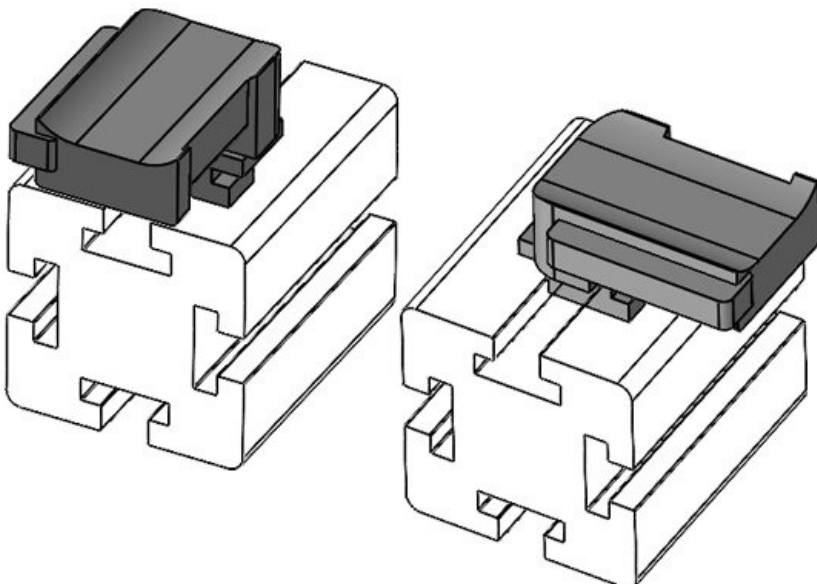

KBH-R 24 80/20 (40 x 40 mm)

Ref.	61089	Altura de	18 mm
EAN	4251269335	montaje	
Unidad de embalaje	020		
Adecuado para:	10		
	KLKB 200 x 13, KLB 10, KLB 15, KLB 20		
Largo	38 mm		
Ancho	24,5 mm		
Altura	25 mm