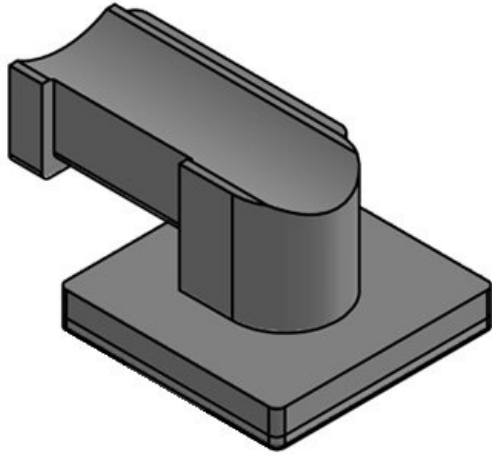

Ref. **61080.9005**
EAN **4251269334**
894
Unidad de embalaje **50**
Adecuado para: **KLKB 200 x 13, KLB 10, KLB 15**
Largo **41 mm**
Ancho **27 mm**
Altura **18 mm**

KBH-KS 24