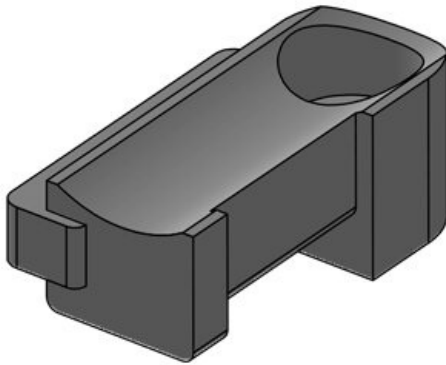

KBH-S 12 M5

Ref.	61030.9005	Número de	1
EAN	4251269331596	agujeros para tornillos	
Unidad de embalaje	50	Diámetro de los agujeros del tornillo	5,3 mm
Adecuado para:	KLKB 200 x 13, KLB 10, KLB 15		
Largo	34 mm		
Ancho	13,5 mm		
Altura	13,5 mm