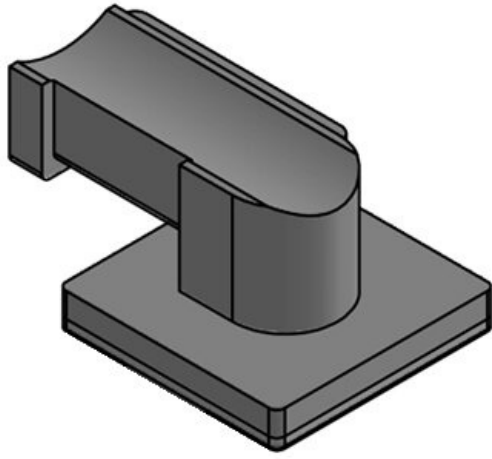

KBH-KS 12

Ref. **61080**
EAN **4251269334**
856
Unidad de embalaje **10**
Adecuado para: **KLKB 200 x 13, KLB 10, KLB 15**
Largo **41 mm**
Ancho **27 mm**
Altura **18 mm**

KBH-KS 12