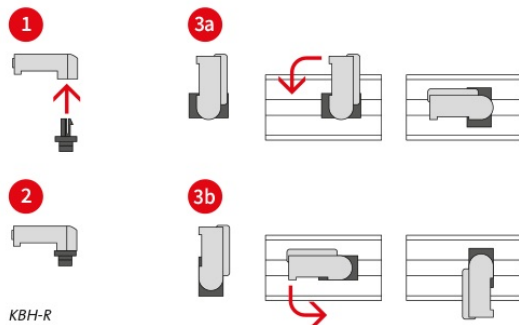

Especificaciones

Material	Poliamida
Temperatura de funcionamiento	-40 C° hasta 140 C°
Propiedades	Libre de silicona, Libre de halógenos

Ventajas y beneficios

- Sujeción segura
- Utilización versátil
- Disponible en 3 anchos
- Válido para bridas de Velcro KLB y soportes KLKB
- 4 orientaciones de cable disponibles
- Permite añadir y quitar cables de forma sencilla
- Montaje rápido
- Disponible para numeroso perfiles y carriles

Tipos y tamaños de productos