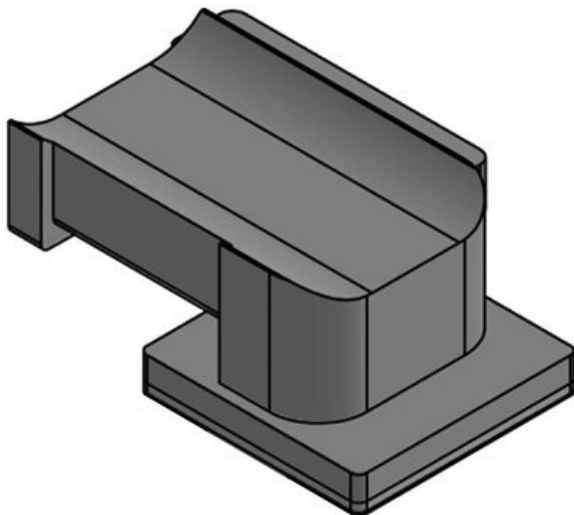

Ref. **61081**
EAN **4251269334**
863
Unidad de embalaje **10**
Adecuado para: **KLKB 200 x 13, KLB 10, KLB 15, KLB 20**
Largo **45,5 mm**
Ancho **27 mm**
Altura **19 mm**