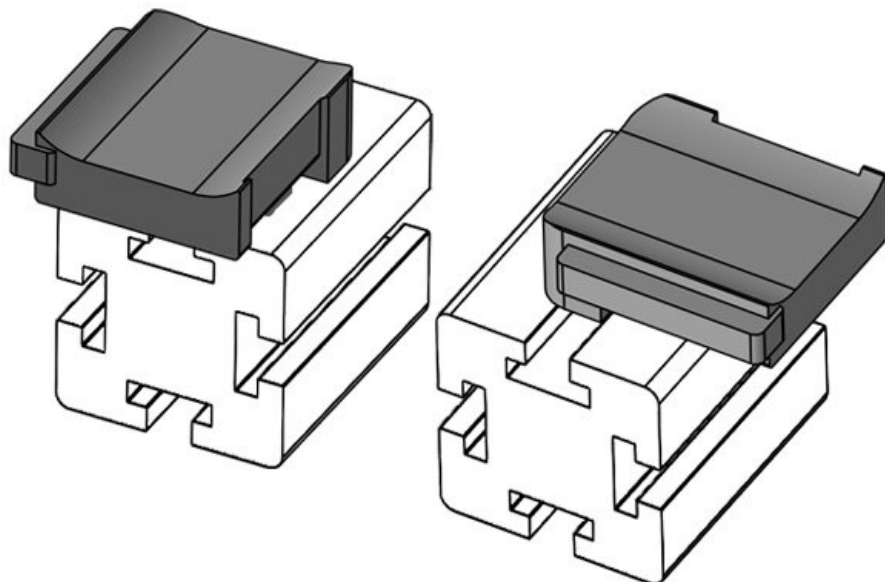

KBH-R 36-1 Bosch Rexroth G8

Ref.	61056	Altura de	19 mm
EAN	4251269331	montaje	
Unidad de embalaje	558		
Adecuado para:	10		
	KLKB 300 x 17, KLB 15, KLB 20, KLB 25		
Largo	43 mm		
Ancho	36,5 mm		
Altura	22,5 mm