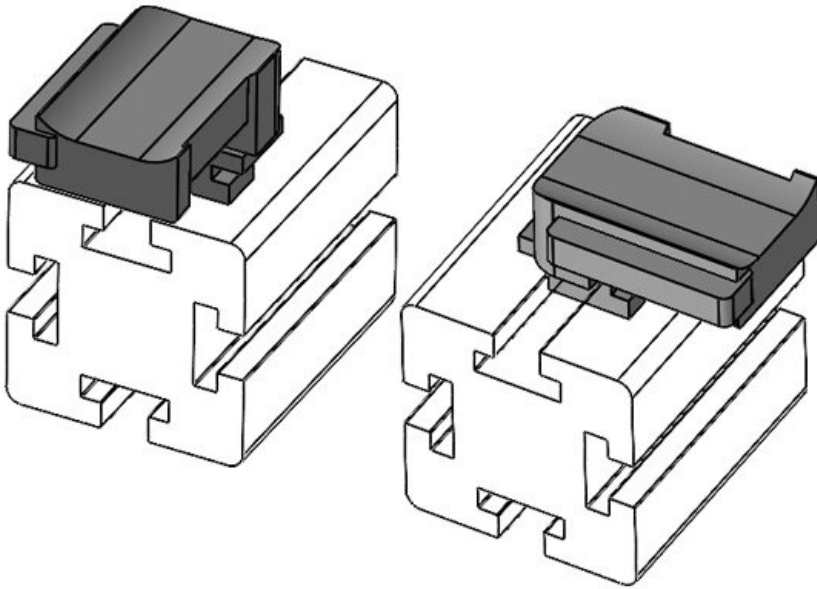

Ref. **61065**
EAN **4251269333569**
Unidad de embalaje **10**
Adecuado para: **KLKB 200 x 13, KLB 10, KLB 15**
Largo **34 mm**
Ancho **13,5 mm**
Altura **24,5 mm**

Altura de montaje **16,5 mm**

Ref. **61065.9005**
EAN **4251269333606**
Unidad de embalaje **50**
Adecuado para: **KLKB 200 x 13, KLB 10, KLB 15**
Largo **34 mm**
Ancho **13,5 mm**
Altura **24,5 mm**

Altura de montaje **16,5 mm**

Ref. **61066**   Altura de **18 mm**
EAN **4251269333576**   montaje
Unidad de **10**
embalaje
Adecuado **KLKB 200 x**
para: **13, KLB 10,**
KLB 15, KLB
20
Largo **38 mm**
Ancho **24,5 mm**
Altura **26 mm**