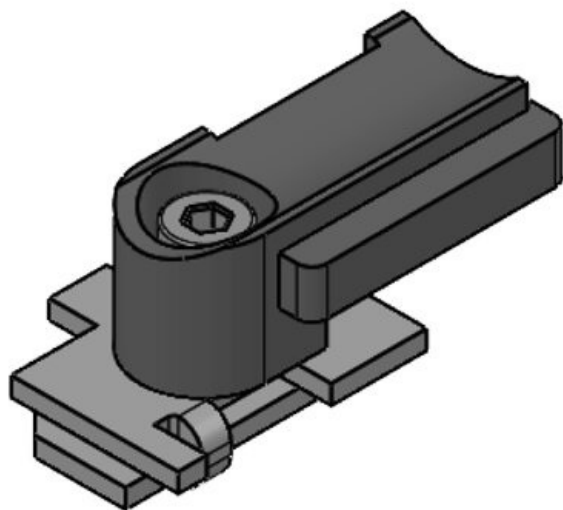

Ref.	61070	Altura de	13,5 mm
EAN	4251269333	montaje	
	675		
Unidad de embalaje	10		
Adecuado para:	KLKB 200 x 13, KLB 10, KLB 15		
Largo	41 mm		
Ancho	22,5 mm		
Altura	20 mm