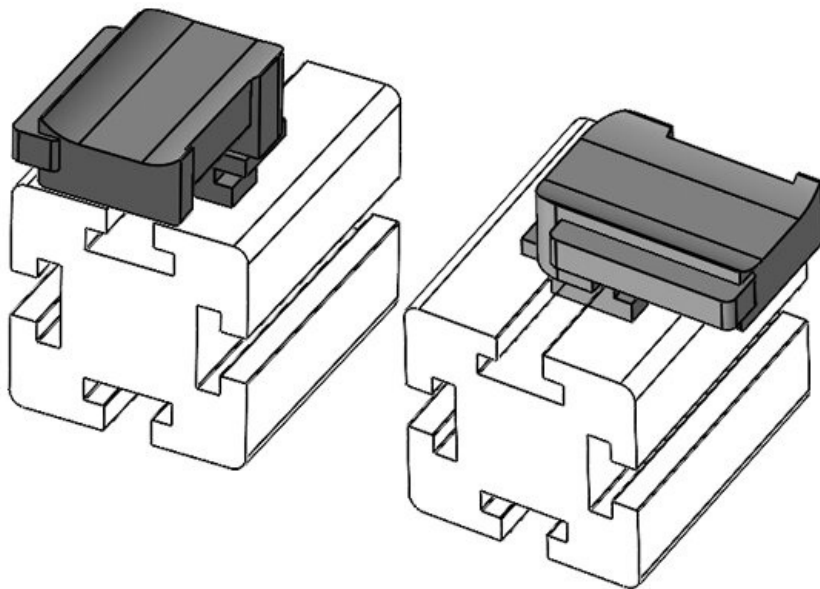

KBH-R 24 MiniTec G8

Ref. **61049.9005**   Altura de **18 mm**
EAN **4251269331** montaje
671
Unidad de **50**
embalaje
Adecuado **KLKB 200 x**
para: **13, KLB 10,**
KLB 15, KLB
20
Largo **38 mm**
Ancho **24,5 mm**
Altura **24 mm**