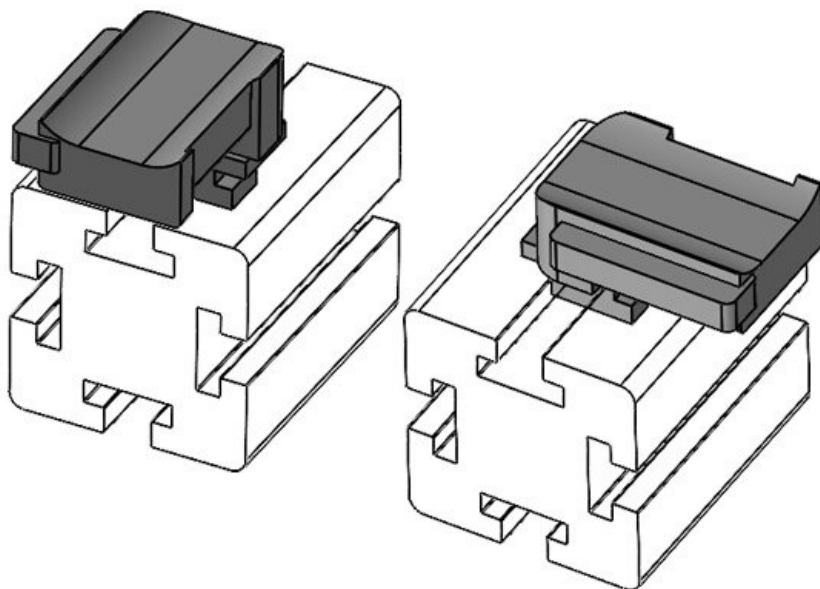

KBH-R 24 Bosch Rexroth G8

Ref.	61055	Altura de	18 mm
EAN	4251269331	montaje	
Unidad de embalaje	541		
Adecuado para:	10		
	KLKB 200 x 13, KLB 10, KLB 15, KLB 20		
Largo	38 mm		
Ancho	24,5 mm		
Altura	22,5 mm