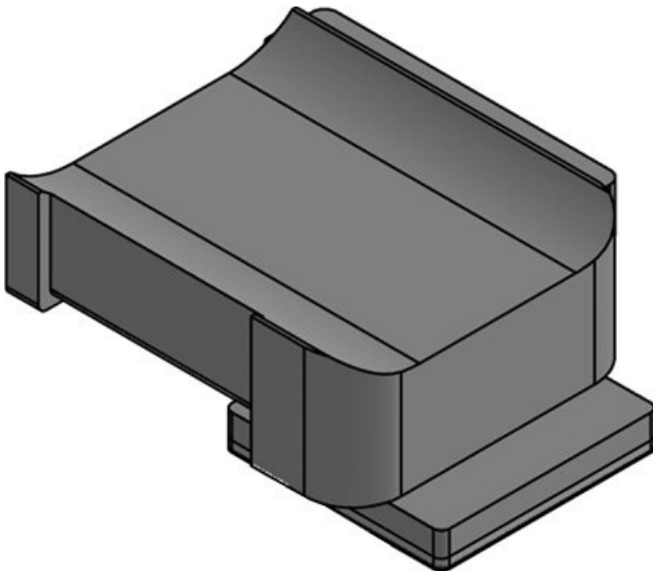

Ref. **61081.9005**
EAN **4251269334 900**
Unidad de embalaje **50**
Adecuado para: **KLKB 200 x 13, KLB 10, KLB 15, KLB 20**
Largo **45,5 mm**
Ancho **27 mm**
Altura **19 mm**

KBH-KS 36