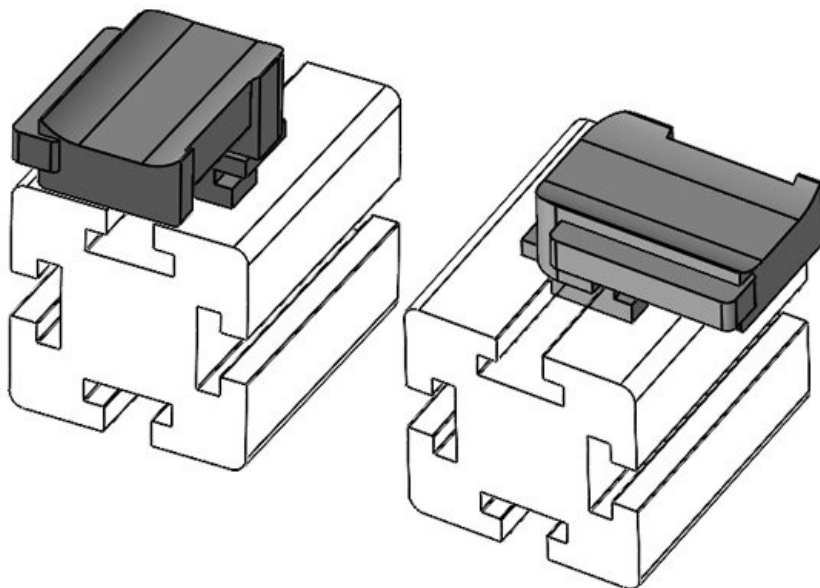

KBH-R 12 MiniTec G8

Ref.
EAN
Unidad de embalaje
Adecuado para:

Largo
Ancho
Altura

61048
4251269331473
10
KLKB 200 x 13, KLB 10, KLB
15
34 mm
13,5 mm
23 mm

Altura de montaje

16,5 mm

KBH-R 12 MiniTec G8

Ref.
EAN
Unidad de embalaje
Adecuado para:

Largo
Ancho
Altura

61048.9005
4251269331664
50
KLKB 200 x 13, KLB 10, KLB
15
34 mm
13,5 mm
23 mm

Altura de montaje

16,5 mm

KBH-R 24 MiniTec G8

Ref. **61049**   Altura de **18 mm**
EAN **4251269331** montaje
480
Unidad de **10**
embalaje
Adecuado **KLKB 200 x**
para: **13, KLB 10,**
KLB 15, KLB
20
Largo **38 mm**
Ancho **24,5 mm**
Altura **24 mm**