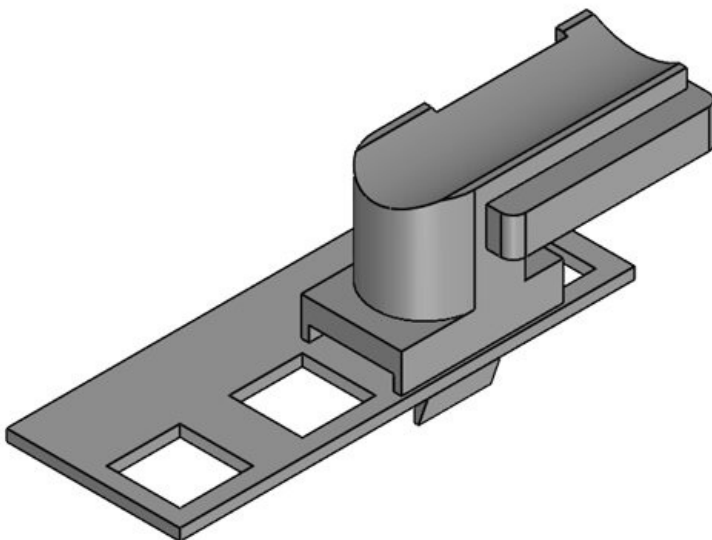

Ref.	61073	Altura de	16,5 mm
EAN	4251269333	montaje	
Unidad de embalaje	750		
Adecuado para:	10		
Largo	KLKB 200 x 13, KLB 10, KLB 15		
Ancho	34 mm		
Altura	13,5 mm		
	24,5 mm