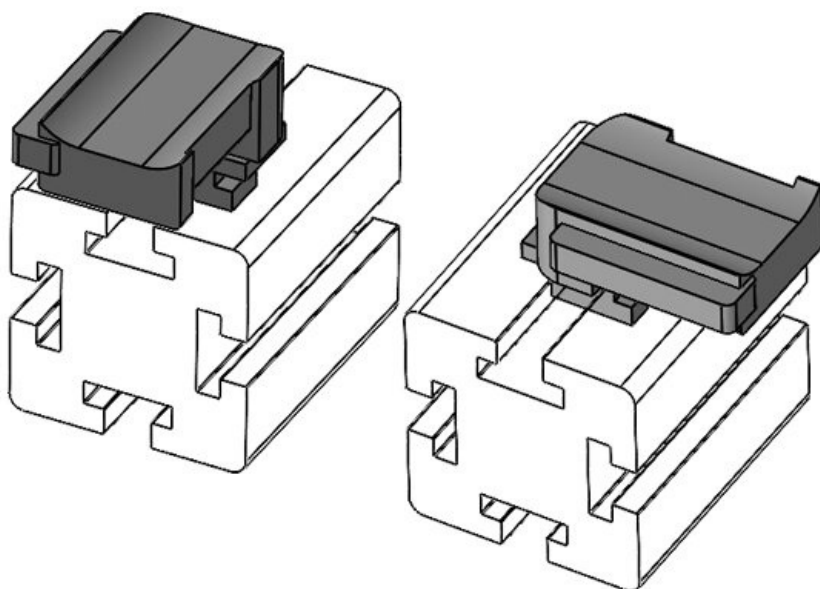

KBH-R 24 Bosch Rexroth G8

Ref.	61055.9005	Altura de	18 mm
EAN	4251269331	montaje	
Unidad de embalaje	732		
Adecuado para:	50		
	KLKB 200 x 13, KLB 10, KLB 15, KLB 20		
Largo	38 mm		
Ancho	24,5 mm		
Altura	22,5 mm