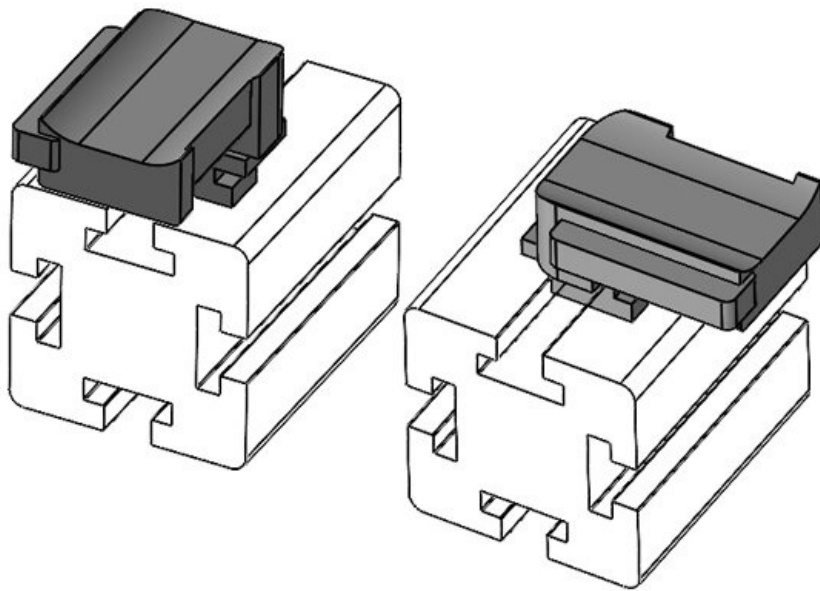

KBH-R 24 80/20 (40 x 40 mm)

Ref.	61089.9005	Altura de	18 mm
EAN	4251269335	montaje	
	068		
Unidad de embalaje	50		
Adecuado para:	KLKB 200 x 13, KLB 10, KLB 15, KLB 20		
Largo	38 mm		
Ancho	24,5 mm		
Altura	25 mm