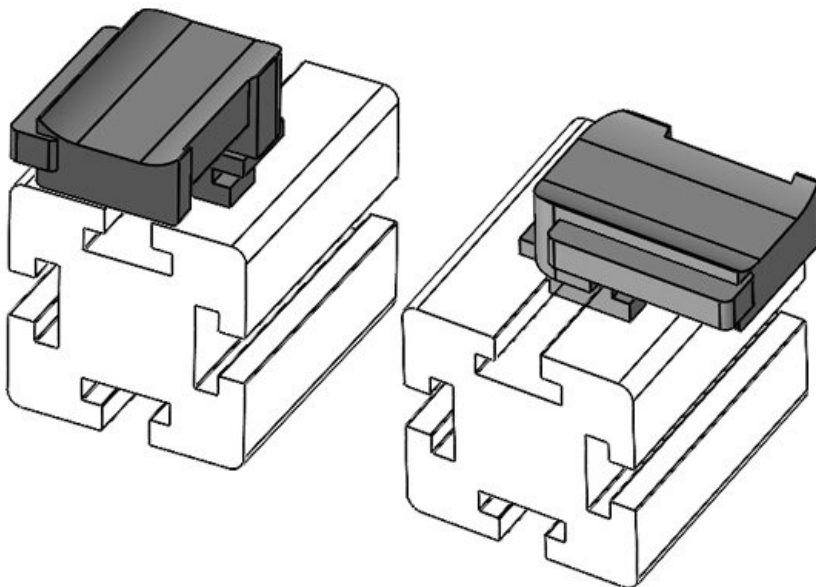

KBH-R 24 Bosch Rexroth G10

Ref.	61058	Altura de	18 mm
EAN	4251269331572	montaje	
Unidad de embalaje	10		
Adecuado para:	KLKB 200 x 13, KLB 10, KLB 15, KLB 20		
Largo	38 mm		
Ancho	24,5 mm		
Altura	26 mm