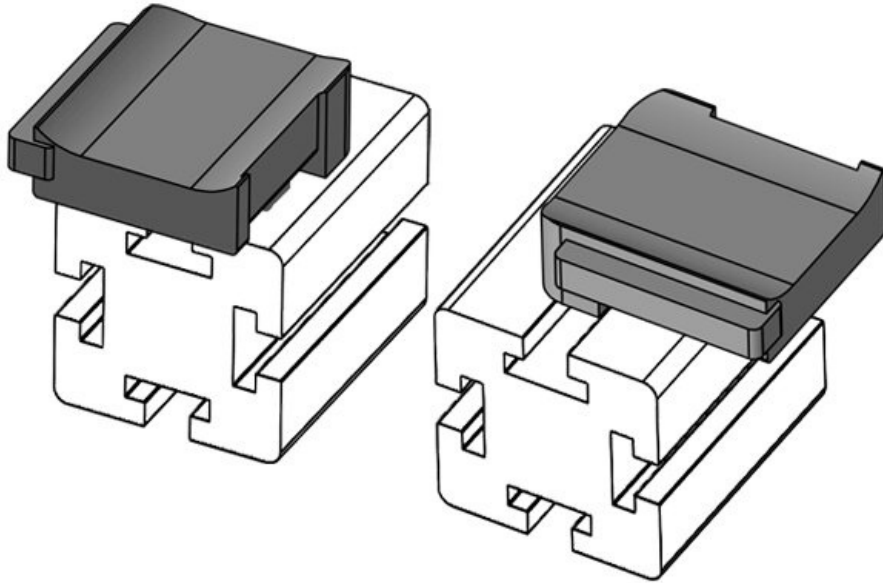

KBH-R 36 80/20 (25 x 25 mm)

Ref.	61086.9005	Altura de	19 mm
EAN	4251269334	montaje	
Unidad de embalaje	993		
Adecuado para:	50		
	KLKB 300 x 17, KLB 15, KLB 20, KLB 25		
Largo	43 mm		
Ancho	36,5 mm		
Altura	24 mm		

KBH-R 12 80/20 (40 x 40 mm)

Ref.	61088	Altura de montaje	16,5 mm
EAN	4251269335013		
Unidad de embalaje	10		
Adecuado para:	KLKB 200 x 13, KLB 10, KLB 15		
Largo	34 mm		
Ancho	13,5 mm		
Altura	21 mm		

KBH-R 12 80/20 (40 x 40 mm)

Ref.	61088.9005	Altura de montaje	16,5 mm
EAN	4251269335051		
Unidad de embalaje	50		
Adecuado para:	KLKB 200 x 13, KLB 10, KLB 15		
Largo	34 mm		
Ancho	13,5 mm		
Altura	21 mm