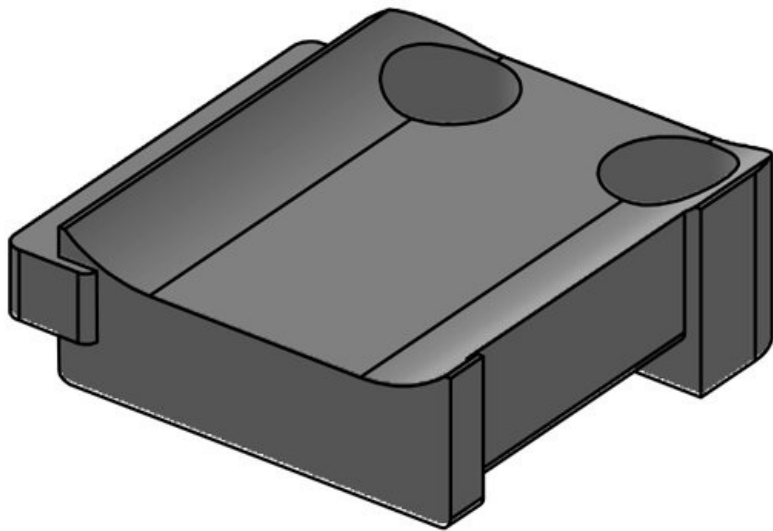

KBH-S 36-2 M5

Ref.	61033	Número de	2
EAN	4251269331381	agujeros para tornillos	
Unidad de embalaje	10	Diámetro de los agujeros del tornillo	5,3 mm
Adecuado para:	KLKB 300 x 17, KLB 15, KLB 20, KLB 25		
Largo	43 mm		
Ancho	36,5 mm		
Altura	16 mm