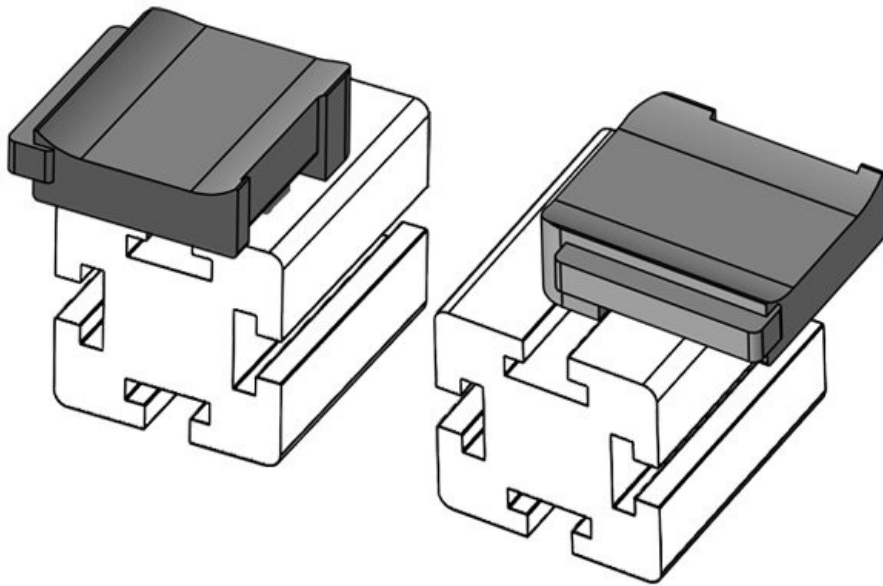

Ref.	61067	Altura de	19 mm
EAN	4251269333	montaje	
	583		
Unidad de embalaje	10		
Adecuado para:	KLKB 300 x 17, KLB 15, KLB 20, KLB 25		
Largo	43 mm		
Ancho	36,5 mm		
Altura	24,5 mm