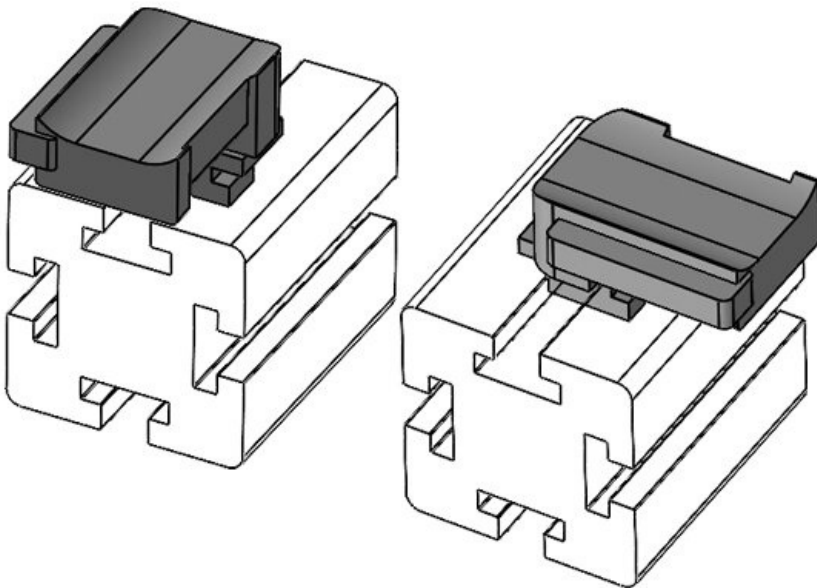

Ref. **61066.9005**   Altura de **18 mm**
EAN **4251269333613**   montaje
Unidad de **50**
embalaje
Adecuado **KLKB 200 x**
para: **13, KLB 10,**
KLB 15, KLB
20
Largo **38 mm**
Ancho **24,5 mm**
Altura **26 mm**