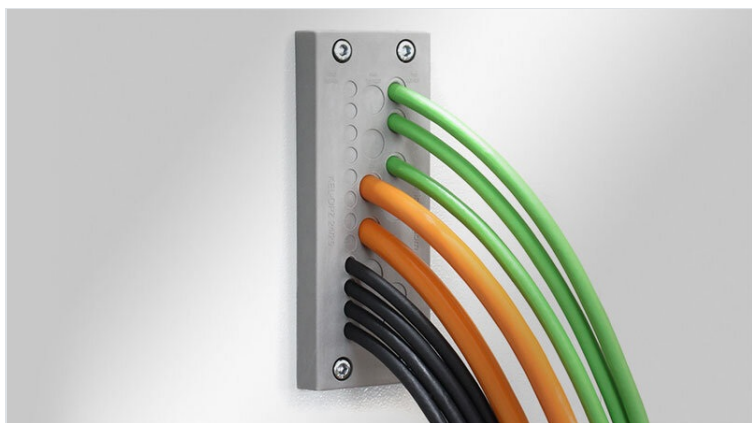

# KEL-DPZ-BS | Plaques passe-câbles avec coupe-feu (selon EN 45545-3)

avec densité de passage élevée / IP66 / UL Type 12

Les plaques de passage de câbles d'icotek équipés de tapis coupe-feu répondent aux exigences du ferroviaire (selon les normes NF EN 45545-2, NF EN 45545-3 et NF EN 1363-1).

La plaque passe-câbles KEL-DPZ-BS vous permet d'économiser de l'argent par rapport aux presse-étoupes traditionnels. La KEL-DPZ-BS vous permet d'introduire sur une surface très étroite un grand nombre de câbles de 1.5 à 22 mm de diamètre selon IP66 / UL Type 12.

Le passage des câbles dans le KEL-DPZ-BS est très simple. Il suffit de percer un petit trou dans la membrane et d'introduire les câbles ou les tuyaux pneumatiques. Un montage très facile et très rapide.

Le modèle KEL-DPZ-BS correspond aux découpes standards de connecteurs 16 et 24 pôles.

Le tapis coupe-feu IFPS est monté à l'arrière du passe-câble, la base est un graphite expansé qui augmente plusieurs fois de volume en cas d'incendie. Cela crée une barrière qui empêche une ventilation de la flamme et la chaleur d'une pièce à l'autre sur une longue période.