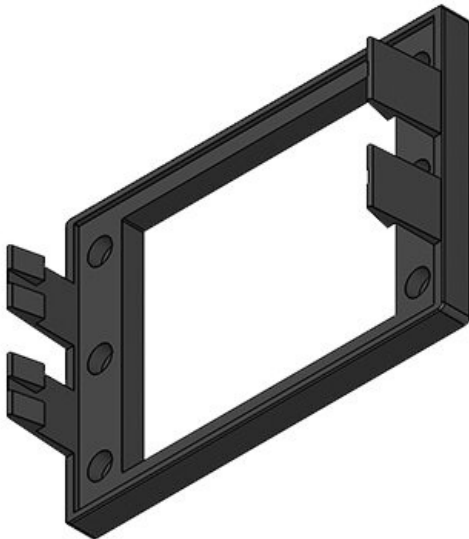

KEL-SNAP 24-MT

N° de cde	42046	Nombre de	6
EAN	4251269307	trous de vis	
	676	Diamètre trous	5,5 mm
Unité	1	de vis	
d'emballage		Convient pour	KEL 24-MT
Longueur	155 mm	trous de vis	
Largeur	108 mm	passerelles:	
Hauteur	38 mm		
Hauteur de	38 mm		
montage