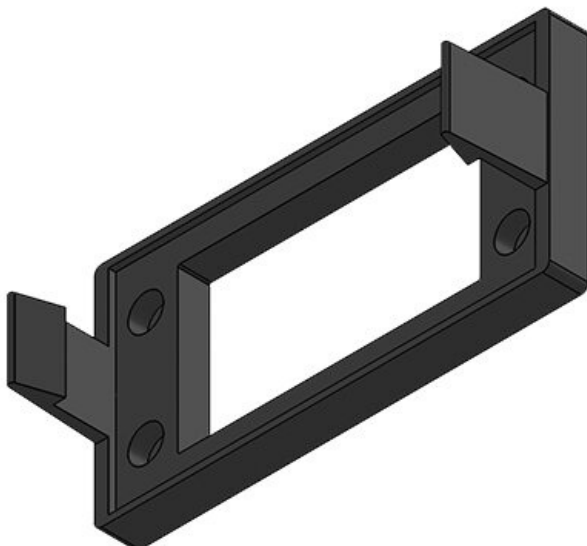

KEL-SNAP 16

N° de cde	42040	Nombre de	4
EAN	4251269307	trous de vis	
	645	Diamètre trous	5,5 mm
Unité	10	de vis	
d'emballage		Convient pour	KEL 16, KEL-
Longueur	128 mm	trous de vis	U 16, KEL-FA
Largeur	64 mm	passerelles:	16, KEL-
Hauteur	38 mm		QUICK 16
Hauteur de	38 mm		
montage