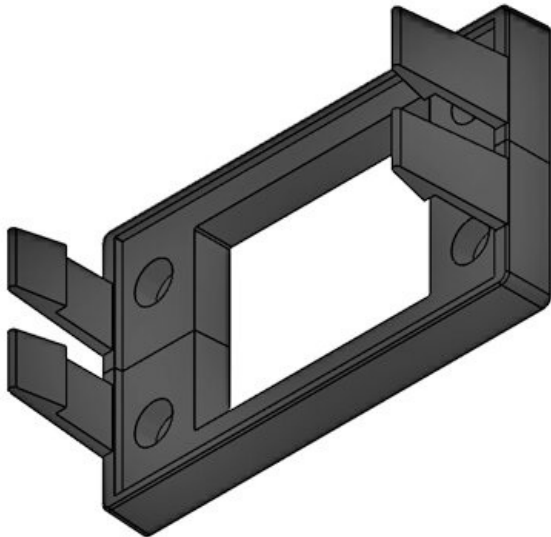

KEL-SNAP-S 10

N° de cde	42062	Nombre de	4
EAN	4251269323	trous de vis	
	744	Diamètre trous	5,5 mm
Unité	10	de vis	
d'emballage		Convient pour	KEL 10, KEL-
Longueur	108 mm	passer-câbles:	U 10, KEL-
Largeur	64 mm		10, KEL-
Hauteur	38 mm		QUICK 10
Hauteur de	38 mm		
montage