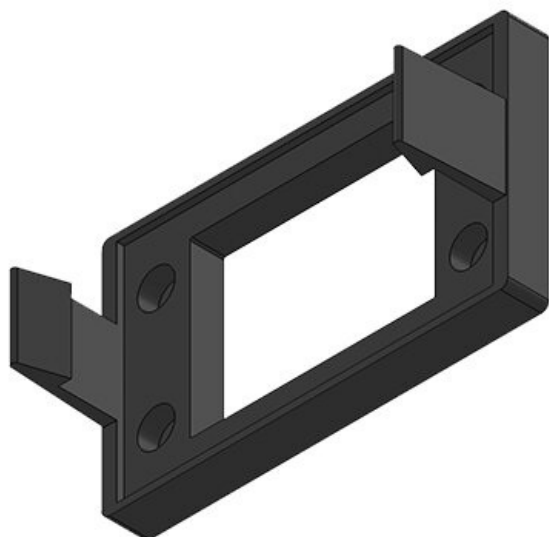

KEL-SNAP 10

N° de cde	42039	Nombre de	4
EAN	4251269307	trous de vis	
	638	Diamètre trous	5,5 mm
Unité	10	de vis	
d'emballage		Convient pour	KEL 10, KEL-
Longueur	108 mm	trous de vis	U 10, KEL-FA
Largeur	64 mm	passerelles:	U 10, KEL-
Hauteur	38 mm		QUICK 10
Hauteur de	38 mm		
montage