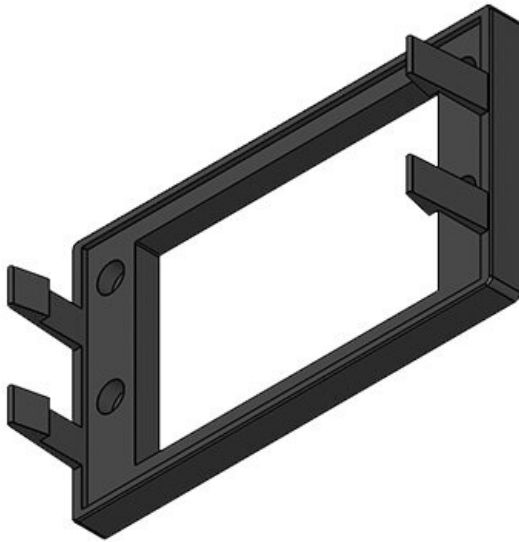

KEL-SNAP 24-E

N° de cde	42044	Nombre de	4
EAN	4251269307	trous de vis	
	669	Diamètre trous	5,5 mm
Unité	1	de vis	
d'emballage		Convient pour	KEL 24-E
Longueur	155 mm	trous de vis	
Largeur	89 mm	passerelles:	
Hauteur	38 mm		
Hauteur de	38 mm		
montage