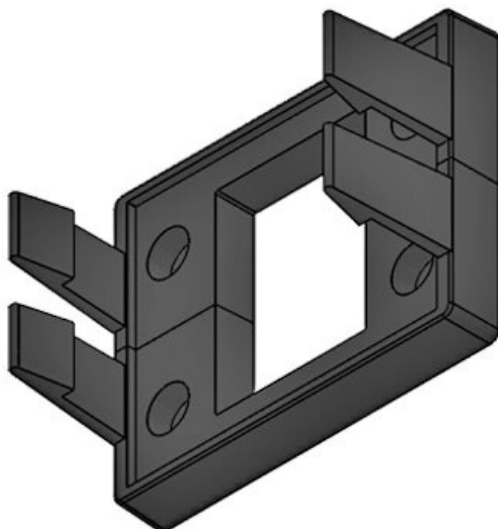

KEL-SNAP-S-B

N° de cde	42063	Nombre de	4
EAN	4251269323	trous de vis	
	751	Diamètre trous	5,5 mm
Unité	10	de vis	
d'emballage		Convient pour	KEL-B, KEL-
Longueur	81 mm	passer-câbles:	U-B, KEL-
Largeur	64 mm		QUICK-B
Hauteur	38 mm		
Hauteur de	38 mm		
montage