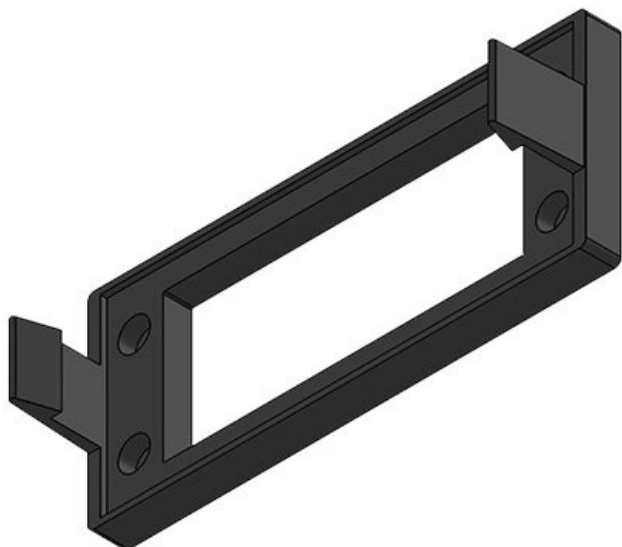

icotek propose les cadres KEL-SNAP en différentes tailles, mais aussi en version ouvrable : les KEL-SNAP-S.

Les [plaques d'obturation BPK-SNAP](#) peuvent être montées rapidement sans outils sur les cadres de fixation rapide KEL-SNAP.

## Spécifications

Protection IP (EN 60529)	IP54
UL Type (UL 50E)	UL Type 12
Matière	Polyamide
Caract. au feu	UL94-V0, auto-extinguible
Température	-40 C° à 140 C°
Propriétés	sans silicone, sans halogènes
Type de fixation	Visser
Hauteur de montage	38 mm

## Avantages

- Lors du démontage, pas besoin de dévisser et visser à nouveau les cadres passe-câbles
- L'entraxe des trous est identique aux cadres passe-câbles (sauf KEL-SNAP-B)
- Joint intégré
- Les faisceaux de câbles déjà assemblés peuvent être rapidement et facilement fixés
- KEL-SNAP-S : Montage possible a posteriori
- KEL-SNAP-S : Il n'est pas nécessaire de faire passer les câbles à travers le cadre de fixation divisible car celui-ci peut-être assemblé lorsque les câbles ont déjà été passés à travers la découpe

## Types et tailles de produits

KEL-SNAP 24

N° de cde	<b>42042</b>	Nombre de	<b>4</b>
EAN	<b>4251269307</b>	trous de vis	
	<b>652</b>	Diamètre trous	<b>5,5 mm</b>
Unité	<b>10</b>	de vis	
d'emballage		Convient pour	<b>KEL 24, KEL-</b>
Longueur	<b>155 mm</b>	passer-câbles:	<b>U 24, KEL-</b>
Largeur	<b>64 mm</b>		<b>QUICK 24,</b>
Hauteur	<b>38 mm</b>		<b>KEL-FA 24,</b>
Hauteur de	<b>38 mm</b>		<b>KEL-FG-A</b>
montage			