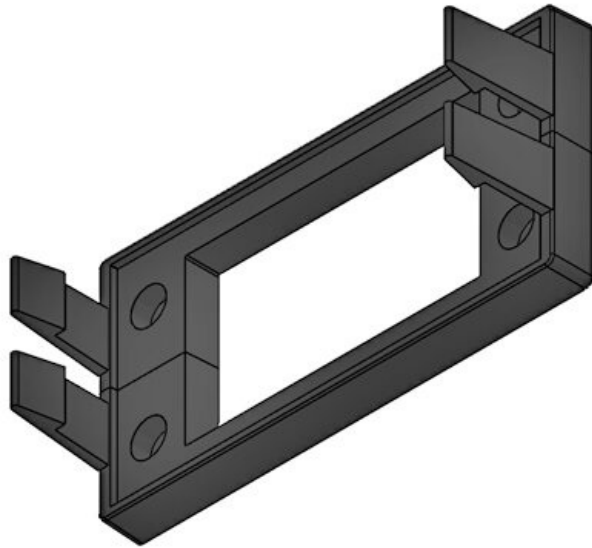

KEL-SNAP-S 16

N° de cde	42061	Nombre de	4
EAN	4251269323	trous de vis	
	737	Diamètre trous	5,5 mm
Unité	10	de vis	
d'emballage		Convient pour	KEL 16, KEL-
Longueur	128 mm	passer-câbles:	U 16, KEL-
Largeur	64 mm		16, KEL-
Hauteur	38 mm		QUICK 16
Hauteur de	38 mm		
montage