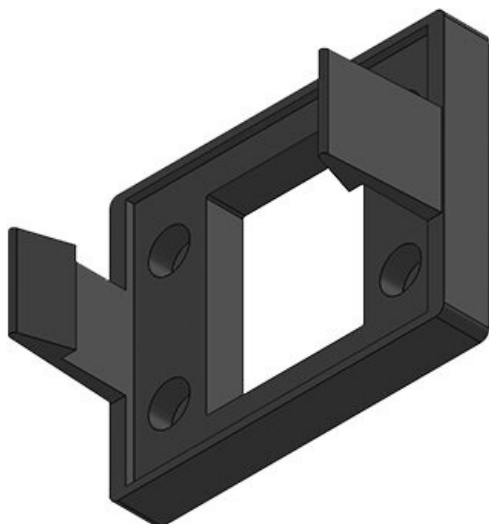

KEL-SNAP-B

N° de cde	42038	Nombre de	4
EAN	4251269307	trous de vis	
	621	Diamètre trous	5,5 mm
Unité	10	de vis	
d'emballage		Convient pour	KEL-B, KEL-
Longueur	81 mm	trous de vis	U-B, KEL-
Largeur	64 mm	passerelles:	U-B, KEL-
Hauteur	38 mm		QUICK-B
Hauteur de	38 mm		
montage