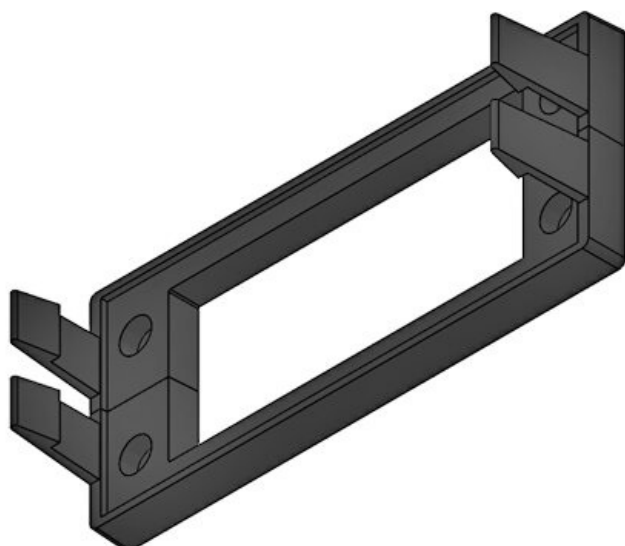

KEL-SNAP-S 24

N° de cde	42060	Nombre de	4
EAN	4251269323	trous de vis	
	720	Diamètre trous	5,5 mm
Unité	10	de vis	
d'emballage		Convient pour	KEL 24, KEL-
Longueur	155 mm	trous de vis	U 24, KEL-
Largeur	64 mm	passerelles:	QUICK 24,
Hauteur	38 mm		KEL-FA 24,
Hauteur de	38 mm		KEL-FG-A
montage