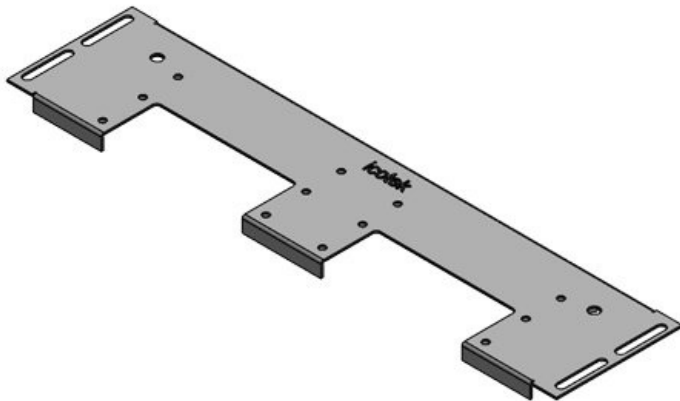

N° de cde	44303	Pour largeur	800 mm
EAN	4251269336	d'armoire	
	461	Taille de	652 mm
Unité	1	l'ouverture en	
d'emballage		bas de	
Longueur	688 mm	l'armoire	
Largeur	100 mm	Convient pour	4 × KEL-U 24
Hauteur	12 mm	passer-câbles:	/ KEL-FA 24 /
Longueur	688 mm		KEL-QUICK
totale de la			24
plaque de fond		Convient pour	Rittal VX25
		armoire	

N° de cde	44304	Pour largeur	800 mm
EAN	4251269336	d'armoire	
	478	Taille de	652 mm
Unité	1	l'ouverture en	
d'emballage		bas de	
Longueur	688 mm	l'armoire	
Largeur	120 mm	Convient pour	1 × KEL-
Hauteur	12 mm	passer-câbles:	JUMBO 1 3
Longueur	688 mm		× KEL-U 24 /
totale de la			KEL-FA 24 /
plaque de fond			KEL-QUICK
			24
		Convient pour	Rittal VX25
		armoire	

N° de cde	44305	Pour largeur	800 mm
EAN	4251269336	d'armoire	
	485	Taille de	652 mm
Unité	1	l'ouverture en	
d'emballage		bas de	
Longueur	688 mm	l'armoire	
Largeur	120 mm	Convient pour	1 x KEL-
Hauteur	12 mm	passer-câbles:	JUMBO 2 2
Longueur	688 mm		x KEL-U 24 /
totale de la			KEL-FA 24 /
plaque de fond			KEL-QUICK
			24
		Convient pour	Rittal VX25
		armoire	