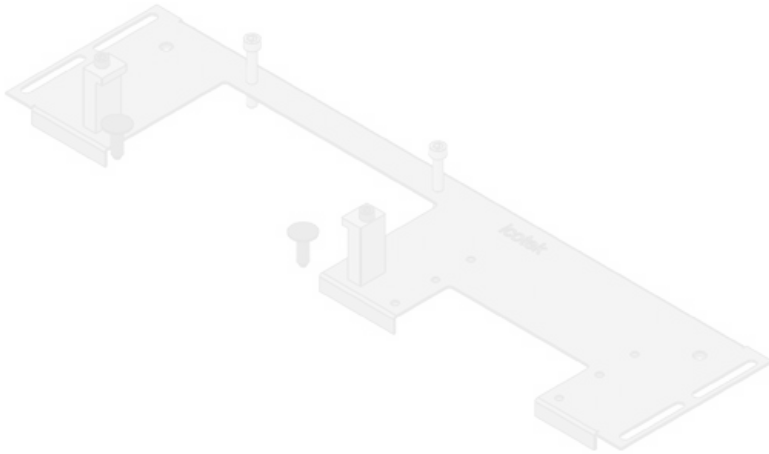

KDR-VX25 | Plaques de fond d'armoire

pour armoires Rittal VX25 / IP54

IP54

HL3
EN 45545-2

RoHS
compliant

REACH
COMPLIANCE

Made in
Germany

La KDR-VX25 est une plaque de fond d'armoire monobloc, à assembler sur les bases de l'armoire. Ces plaques sont déjà équipées de découpes pour les systèmes passe-câble [KEL-U](#), [KEL-FA](#), [KEL-QUICK](#), [KEL-DPR](#) ou [KEL-JUMBO](#).

Spécifications

Protection IP (EN 60529)	IP54
Matière	Plaque de fond: Acier zingué
Caract. au feu	UL94-V0, auto-extinguible
Propriétés	sans silicone, sans halogènes
Type de fixation	Visser

Avantages

- Assemblage facile des KEL-U, KEL-FA, KEL-QUICK, KEL-DPR ou KEL-JUMBO
- L'ajout de barres KDR-CEM-PFM est possible
- Présence de trous taraudés pour ajout de tresses de masse
- Idéal pour la maintenance et le retrofit
- La réserve peut être prévue en amont
- Solution peu encombrante
- Aucun travail de tôlerie supplémentaire requis
- De gros connecteurs peuvent facilement être insérés

Types et tailles de produits

N° de cde	44300	Pour largeur	600 mm
EAN	4251269336	d'armoire	
	430	Taille de	452 mm
Unité	1	l'ouverture en	
d'emballage		bas de	
Longueur	488 mm	l'armoire	
Largeur	100 mm	Convient pour	2 × KEL-U 24
Hauteur	12 mm	passer-câbles:	/ KEL-FA 24 /
Longueur	488 mm		KEL-QUICK
totale de la			24
plaque de fond		Convient pour	Rittal VX25
		armoire	

N° de cde	44301	Pour largeur	600 mm
EAN	4251269336	d'armoire	
	447	Taille de	452 mm
Unité	1	l'ouverture en	
d'emballage		bas de	
Longueur	488 mm	l'armoire	
Largeur	120 mm	Convient pour	1 x KEL-
Hauteur	12 mm	passer-câbles:	JUMBO 2 1
Longueur	488 mm		x KEL-U 24 /
totale de la			KEL-FA 24 /
plaque de fond			KEL-QUICK
			24
		Convient pour	Rittal VX25
		armoire	