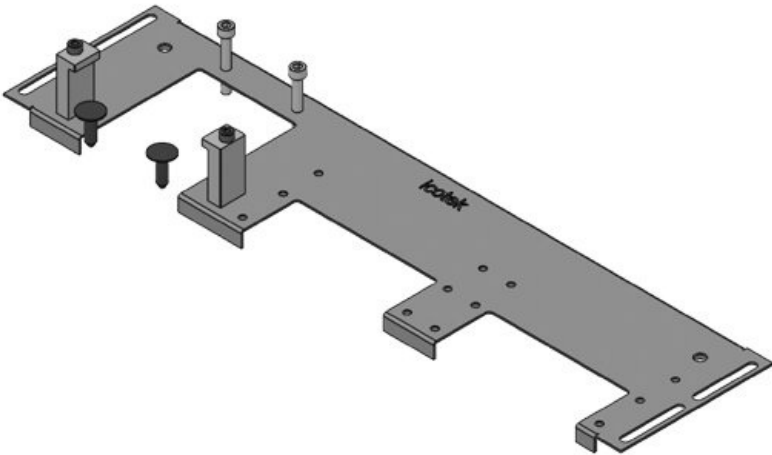

N° de cde	44302	Pour largeur	600 mm
EAN	4251269336	d'armoire	
	454	Taille de	452 mm
Unité	1	l'ouverture en	
d'emballage		bas de	
Longueur	488 mm	l'armoire	
Largeur	120 mm	Convient pour	1 x KEL-
Hauteur	12 mm	passer-câbles:	JUMBO 1 | 2
Longueur	488 mm		x KEL-U 24 /
totale de la			KEL-FA 24 /
plaque de fond			KEL-QUICK
			24
		Convient pour	Rittal VX25
		armoire