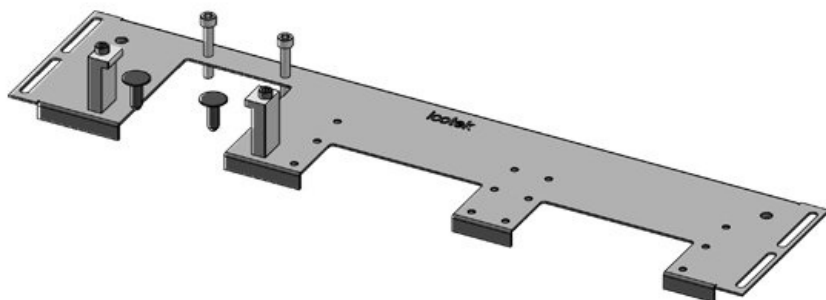

N° de cde	44310	Pour largeur	1.200 mm
EAN	4251269336	d'armoire	
	539	Taille de	502 mm
Unité	1	l'ouverture en	
d'emballage		bas de	
Longueur	538 mm	l'armoire	
Largeur	120 mm	Convient pour	1 × KEL-
Hauteur	12 mm	passer-câbles:	JUMBO 1 | 2
Longueur	538 mm		× KEL-U 24 /
totale de la			KEL-FA 24 /
plaque de fond			KEL-QUICK
			24
		Convient pour	Rittal VX25
		armoire