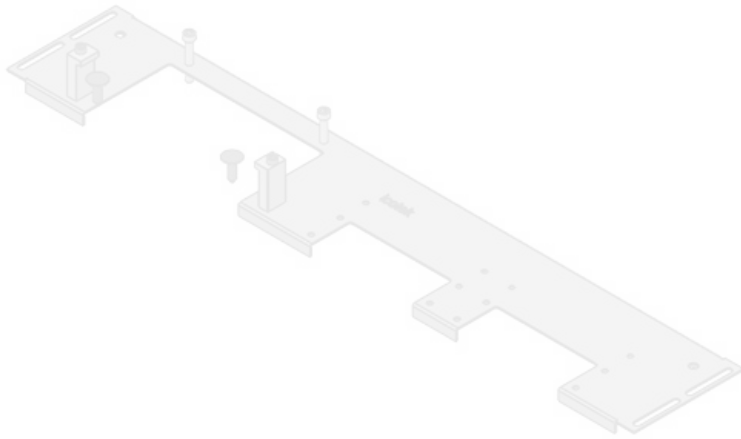

N° de cde	44305	Pour largeur	800 mm
EAN	4251269336	d'armoire	
	485	Taille de	652 mm
Unité	1	l'ouverture en	
d'emballage		bas de	
Longueur	688 mm	l'armoire	
Largeur	120 mm	Convient pour	1 x KEL-
Hauteur	12 mm	passer-câbles:	JUMBO 2 | 2
Longueur	688 mm		x KEL-U 24 /
totale de la			KEL-FA 24 /
plaque de fond			KEL-QUICK
			24
		Convient pour	Rittal VX25
		armoire