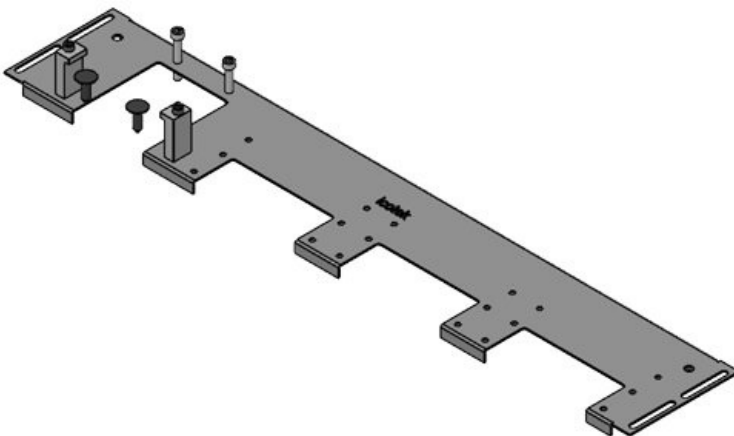

N° de cde	44304	Pour largeur	800 mm
EAN	4251269336	d'armoire	
	478	Taille de	652 mm
Unité	1	l'ouverture en	
d'emballage		bas de	
Longueur	688 mm	l'armoire	
Largeur	120 mm	Convient pour	1 × KEL-
Hauteur	12 mm	passer-câbles:	JUMBO 1 | 3
Longueur	688 mm		× KEL-U 24 /
totale de la			KEL-FA 24 /
plaque de fond			KEL-QUICK
			24
		Convient pour	Rittal VX25
		armoire