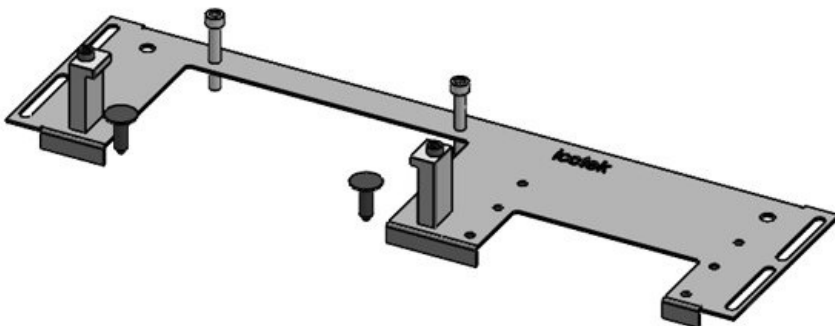

N° de cde	44308	Pour largeur	1.000 mm
EAN	4251269336	d'armoire	
	515	Taille de	402 mm
Unité	1	l'ouverture en	
d'emballage		bas de	
Longueur	438 mm	l'armoire	
Largeur	120 mm	Armoire 2	oui
Hauteur	12 mm	portes	
Longueur	438 mm	Convient pour	1 × KEL-
totale de la		passer-câbles:	JUMBO 2 | 1
plaque de fond			× KEL-U 24 /
			KEL-FA 24 /
			KEL-QUICK
			24
		Convient pour	Rittal VX25
		armoire