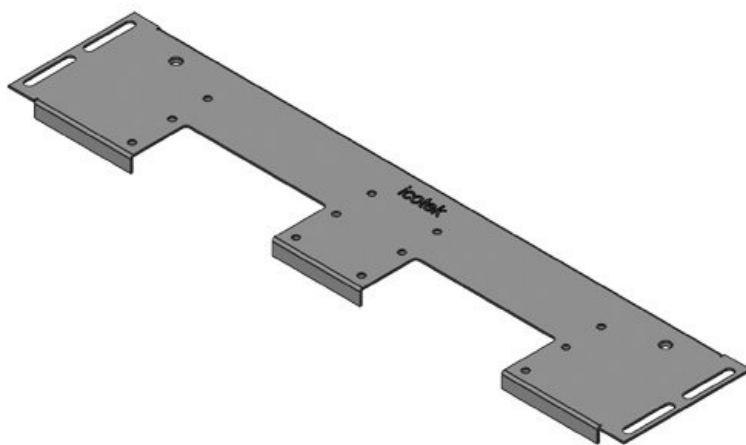

KDR-VX25 | Plaques de fond d'armoire

pour armoires Rittal VX25 / IP54

IP54

HL3
EN 45545-2

RoHS
compliant

REACH
COMPLIANCE

Made in
Germany

La KDR-VX25 est une plaque de fond d'armoire monobloc, à assembler sur les bases de l'armoire. Ces plaques sont déjà équipées de découpes pour les systèmes passe-câble [KEL-U](#), [KEL-FA](#), [KEL-QUICK](#), [KEL-DPR](#) ou [KEL-JUMBO](#).

Les filetages de fixation des cadres KEL sont déjà intégrés. Les découpes qui ne sont plus nécessaires sont fermées avec des [plaques d'obturation BPM / BPK](#).

La plaque passe-câbles KDR-VX25 est conçue pour les coffrets Rittal VX25. D'autres tailles sont également disponibles sur demande.

Spécifications

Protection IP (EN 60529)	IP54
Matière	Plaque de fond: Acier zingué
Caract. au feu	UL94-V0, auto-extinguible
Propriétés	sans silicone, sans halogènes
Type de fixation	Visser

Avantages

- Assemblage facile des KEL-U, KEL-FA, KEL-QUICK, KEL-DPR ou KEL-JUMBO
- L'ajout de barres KDR-CEM-PFM est possible
- Présence de trous taraudés pour ajout de tresses de masse
- Idéal pour la maintenance et le retrofit
- La réserve peut être prévue en amont
- Solution peu encombrante
- Aucun travail de tôlerie supplémentaire requis
- De gros connecteurs peuvent facilement être insérés

Types et tailles de produits

N° de cde	44300	Pour largeur	600 mm
EAN	4251269336	d'armoire	
	430	Taille de	452 mm
Unité	1	l'ouverture en	
d'emballage		bas de	
Longueur	488 mm	l'armoire	
Largeur	100 mm	Convient pour	2 × KEL-U 24
Hauteur	12 mm	passer-câbles:	/ KEL-FA 24 /
Longueur	488 mm		KEL-QUICK
totale de la			24
plaque de fond		Convient pour	Rittal VX25
		armoire	