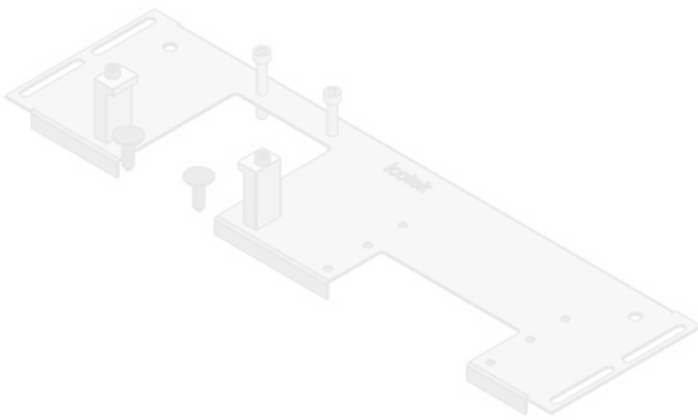

N° de cde	44307	Pour largeur	1.000 mm
EAN	4251269336	d'armoire	
	508	Taille de	402 mm
Unité	1	l'ouverture en	
d'emballage		bas de	
Longueur	438 mm	l'armoire	
Largeur	120 mm	Armoire 2	oui
Hauteur	12 mm	portes	
Longueur	438 mm	Convient pour	1 × KEL-
totale de la		passer-câbles:	JUMBO 1 | 1
plaque de fond			× KEL-U 24 /
			KEL-FA 24 /
			KEL-QUICK
			24
		Convient pour	Rittal VX25
		armoire