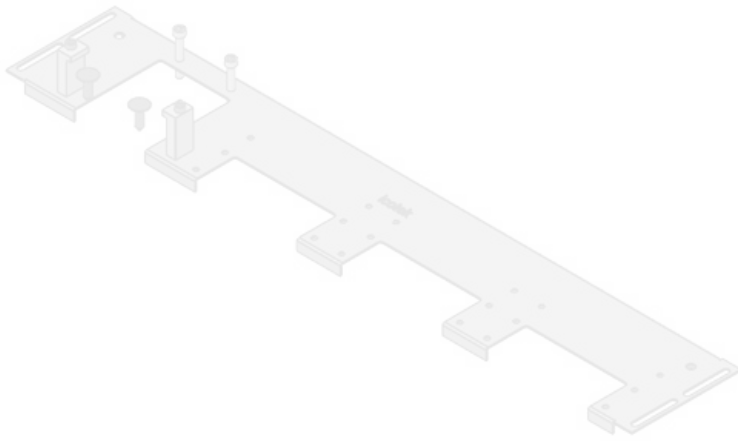

Codice	44304	Per larghezza	800 mm
EAN	4251269336	quadro	
	478	Dimensioni	652 mm
Unità di imballaggio	1	apertura di fondo quadro	
Lunghezza	688 mm	Adatto a passacavi:	1 x KEL-JUMBO 1 | 3 x KEL-U 24 / KEL-FA 24 / KEL-QUICK 24
Larghezza	120 mm		
Altezza	12 mm		
Lunghezza tot. piastra	688 mm	Adatta a quadro	Rittal VX25