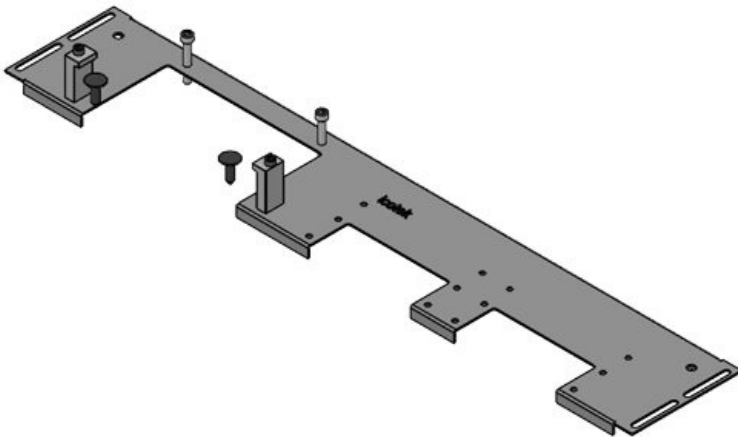

Codice	44305	Per larghezza	800 mm
EAN	4251269336	quadro	
	485	Dimensioni	652 mm
Unità di imballaggio	1	apertura di fondo quadro	
Lunghezza	688 mm	Adatto a passacavi:	1 x KEL-JUMBO 2 | 2 x KEL-U 24 / KEL-FA 24 / KEL-QUICK 24
Larghezza	120 mm		
Altezza	12 mm		
Lunghezza tot. piastra	688 mm	Adatta a quadro	Rittal VX25