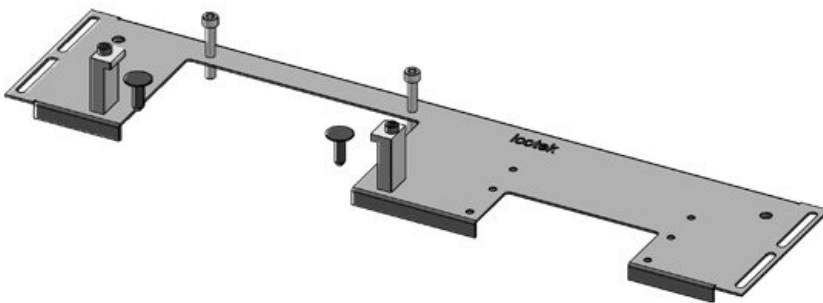

Codice	44311	Per larghezza	1.200 mm
EAN	4251269336	quadro	
	546	Dimensioni	502 mm
Unità di	1	apertura di	
imballaggio		fondo quadro	
Lunghezza	538 mm	Adatto a	1 × KEL-
Larghezza	120 mm	passacavi:	JUMBO 2 | 1
Altezza	12 mm		× KEL-U 24 /
Lunghezza tot.	538 mm		KEL-FA 24 /
piastra			KEL-QUICK
			24
		Adatta a	Rittal VX25
		quadro