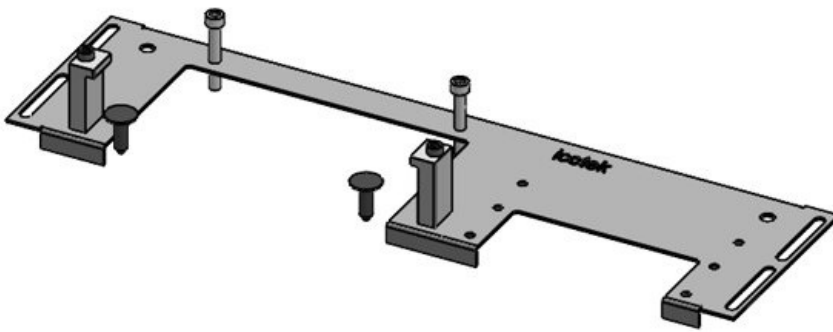

Codice	44308	Per larghezza	1.000 mm
EAN	4251269336	quadro	
	515	Dimensioni	402 mm
Unità di	1	apertura di	
imballaggio		fondo quadro	
Lunghezza	438 mm	Barra divisoria	sì
Larghezza	120 mm	Adatto a	1 × KEL-
Altezza	12 mm	passacavi:	JUMBO 2 | 1
Lunghezza tot.	438 mm		× KEL-U 24 /
piastra			KEL-FA 24 /
			KEL-QUICK
			24
		Adatta a	Rittal VX25
		quadro