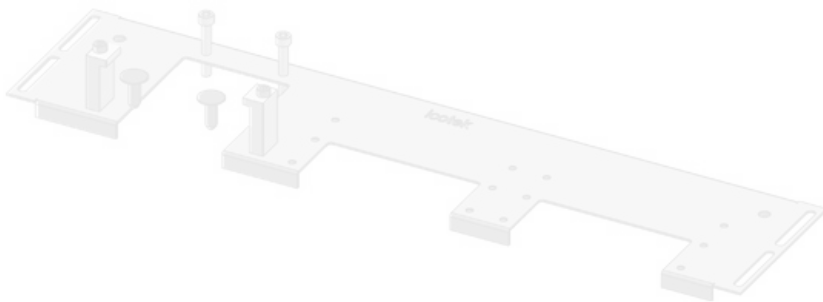

Codice	44310	Per larghezza	1.200 mm
EAN	4251269336	quadro	
	539	Dimensioni	502 mm
Unità di	1	apertura di	
imballaggio		fondo quadro	
Lunghezza	538 mm	Adatto a	1 × KEL-
Larghezza	120 mm	passacavi:	JUMBO 1 | 2
Altezza	12 mm		× KEL-U 24 /
Lunghezza tot.	538 mm		KEL-FA 24 /
piastra			KEL-QUICK
			24
		Adatta a	Rittal VX25
		quadro