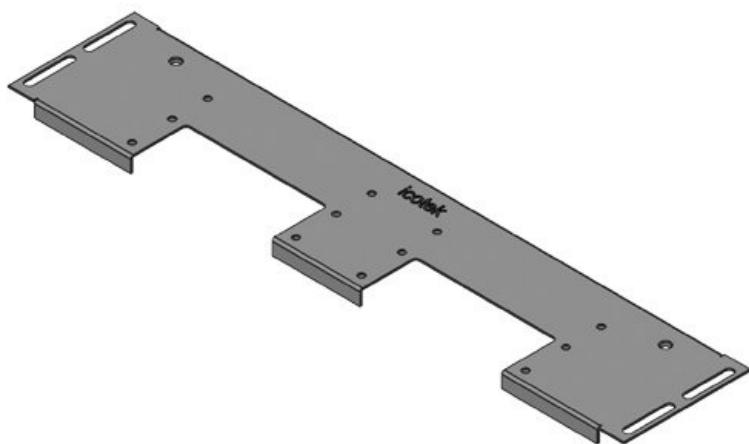

# KDR-VX25 | Piastre di montaggio dei listelli passacavo

per fondo quadro Rittal VX25 / IP54

IP54

HL3  
EN 45545-2

RoHS  
compliant

REACH  
COMPLIANCE

Made in  
Germany

KDR-VX25 è una piastra monopezzo da montare sulle basi degli armadi. Le piastre sono già dotate di aperture per i sistemi di ingresso cavi [KEL-U](#), [KEL-FA](#), [KEL-QUICK](#), [KEL-DPR](#) e [KEL-JUMBO](#).

Le boccole filettate di fissaggio per i telai KEL sono già integrate. Le aperture non più necessarie vengono chiuse con le [piastre cieche BPM](#) o [BPK](#).

La piastra passacavo KDR-VX25 è progettata per i quadri Rittal VX25. Su richiesta sono disponibili anche altre dimensioni.

## Caratteristiche

<b>Protezione IP (EN 60529)</b>	IP54
<b>Materiale</b>	Piastra per fondo: Acciaio zincato
<b>Infiammabilità</b>	UL94-V0, autoestinguente
<b>Proprietà</b>	senza siliceni, senza alogeni
<b>Tipo di fissaggio</b>	Avvitare

## Tipi di prodotto

Codice	<b>44300</b>	Per larghezza	<b>600 mm</b>
EAN	<b>4251269336</b>	quadro	
	<b>430</b>	Dimensioni	<b>452 mm</b>
Unità di	<b>1</b>	apertura di	
imballaggio		fondo quadro	
Lunghezza	<b>488 mm</b>	Adatto a	<b>2 x KEL-U 24</b>
Larghezza	<b>100 mm</b>	passacavi:	<b>/ KEL-FA 24 /</b>
Altezza	<b>12 mm</b>		<b>KEL-QUICK</b>
Lunghezza tot.	<b>488 mm</b>		<b>24</b>
piastra		Adatta a	<b>Rittal VX25</b>
		quadro	