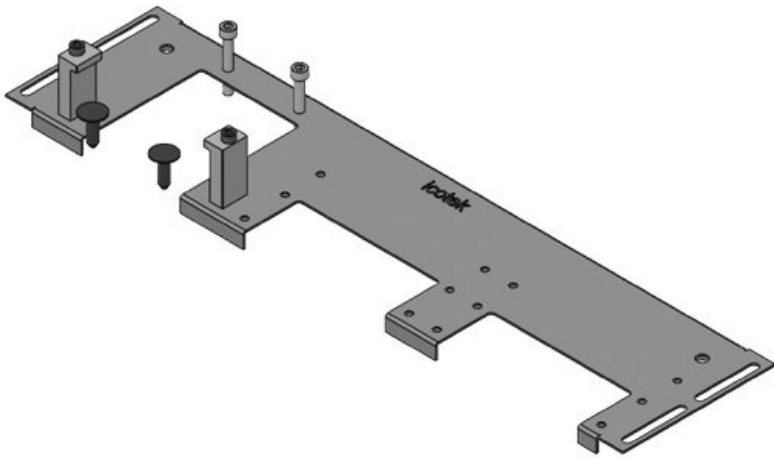

Codice	44302	Per larghezza	600 mm
EAN	4251269336	quadro	
	454	Dimensioni	452 mm
Unità di imballaggio	1	apertura di fondo quadro	
Lunghezza	488 mm	Adatto a passacavi:	1 × KEL-JUMBO 1 | 2 × KEL-U 24 / KEL-FA 24 / KEL-QUICK 24
Larghezza	120 mm		
Altezza	12 mm		
Lunghezza tot. piastra	488 mm	Adatta a quadro	Rittal VX25