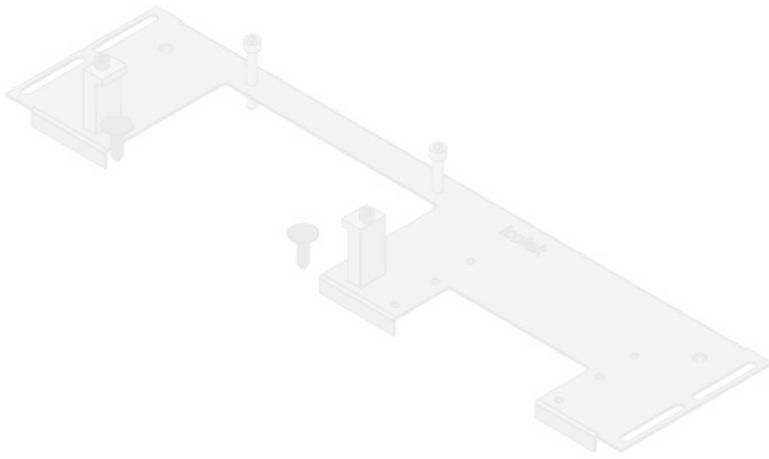

# KDR-VX25 | Piastre di montaggio dei listelli passacavo

per fondo quadro Rittal VX25 / IP54

IP54

HL3  
EN 45545-2

RoHS  
compliant

REACH  
COMPLIANCE

Made in  
Germany

KDR-VX25 è una piastra monopezzo da montare sulle basi degli armadi. Le piastre sono già dotate di aperture per i sistemi di ingresso cavi [KEL-U](#), [KEL-FA](#), [KEL-QUICK](#), [KEL-DPR](#) e [KEL-JUMBO](#).

Le boccole filettate di fissaggio per i telai KEL sono già integrate. Le aperture non più necessarie vengono chiuse con le [piastre cieche BPM](#) o [BPK](#).

La piastra passacavo KDR-VX25 è progettata per i quadri Rittal VX25. Su richiesta sono disponibili anche altre dimensioni.

## Caratteristiche

<b>Protezione IP (EN 60529)</b>	IP54
<b>Materiale</b>	Piastra per fondo: Acciaio zincato
<b>Infiammabilità</b>	UL94-V0, autoestinguente
<b>Proprietà</b>	senza siliceni, senza alogeni
<b>Tipo di fissaggio</b>	Avvitare

## Tipi di prodotto

Codice	<b>44300</b>	Per larghezza	<b>600 mm</b>
EAN	<b>4251269336</b>	quadro	
	<b>430</b>	Dimensioni	<b>452 mm</b>
Unità di	<b>1</b>	apertura di	
imballaggio		fondo quadro	
Lunghezza	<b>488 mm</b>	Adatto a	<b>2 x KEL-U 24</b>
Larghezza	<b>100 mm</b>	passacavi:	<b>/ KEL-FA 24 /</b>
Altezza	<b>12 mm</b>		<b>KEL-QUICK</b>
Lunghezza tot.	<b>488 mm</b>		<b>24</b>
piastra		Adatta a	<b>Rittal VX25</b>
		quadro	