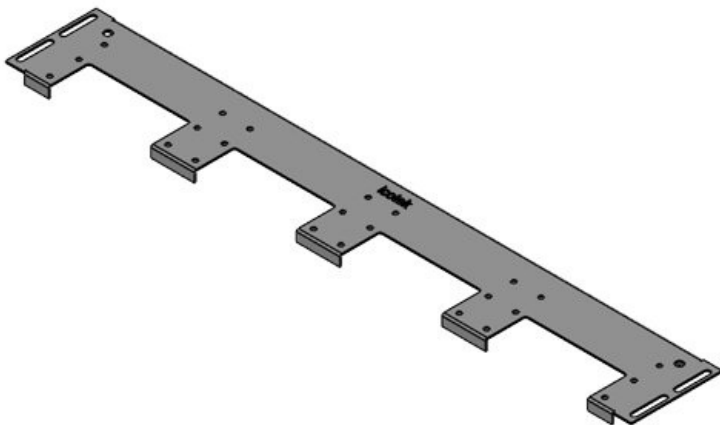

Codice	44303	Per larghezza	800 mm
EAN	4251269336	quadro	
	461	Dimensioni	652 mm
Unità di imballaggio	1	apertura di fondo quadro	
Lunghezza	688 mm	Adatto a passacavi:	4 × KEL-U 24 / KEL-FA 24 / KEL-QUICK 24
Larghezza	100 mm		
Altezza	12 mm		
Lunghezza tot. piastra	688 mm	Adatta a quadro	Rittal VX25