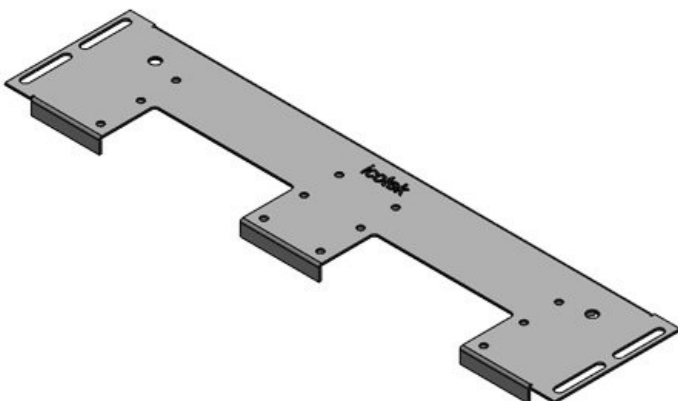

Codice	44306	Per larghezza	1.000 mm
EAN	4251269336	quadro	
	492	Dimensioni	402 mm
Unità di imballaggio	1	apertura di fondo quadro	
Lunghezza	438 mm	Barra divisoria	sì
Larghezza	100 mm	Adatto a passacavi:	2 x KEL-U 24 / KEL-FA 24 / KEL-QUICK 24
Altezza	12 mm		
Lunghezza tot. piastra	438 mm	Adatta a quadro	Rittal VX25