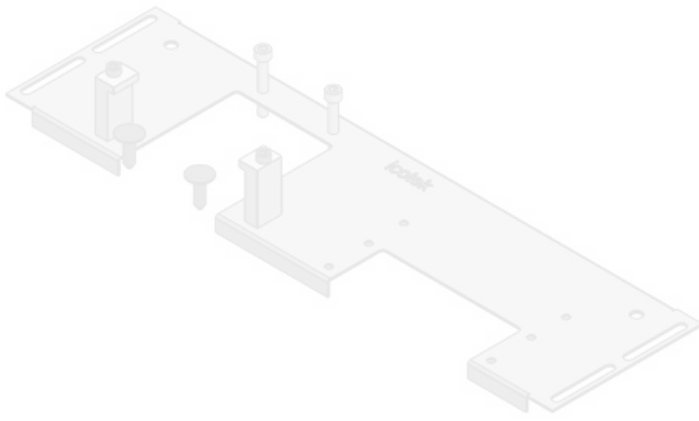

Codice	44307	Per larghezza	1.000 mm
EAN	4251269336	quadro	
	508	Dimensioni	402 mm
Unità di	1	apertura di	
imballaggio		fondo quadro	
Lunghezza	438 mm	Barra divisoria	sì
Larghezza	120 mm	Adatto a	1 × KEL-
Altezza	12 mm	passacavi:	JUMBO 1 | 1
Lunghezza tot.	438 mm		× KEL-U 24 /
piastra			KEL-FA 24 /
			KEL-QUICK
			24
		Adatta a	Rittal VX25
		quadro