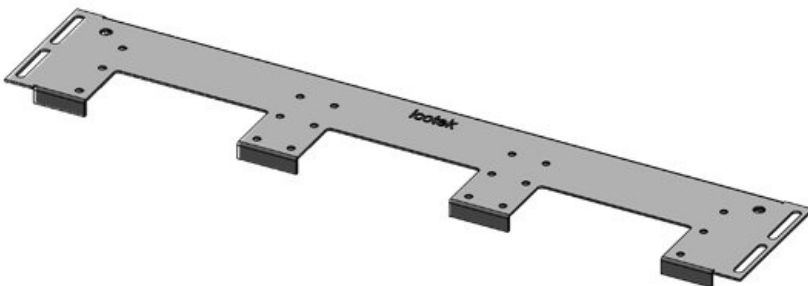

Codice	44309	Per larghezza	1.200 mm
EAN	4251269336	quadro	
	522	Dimensioni	502 mm
Unità di	1	apertura di	
imballaggio		fondo quadro	
Lunghezza	538 mm	Adatto a	3 × KEL-U 24
Larghezza	100 mm	passacavi:	/ KEL-FA 24 /
Altezza	12 mm		KEL-QUICK
Lunghezza tot.	538 mm		24
piastra		Adatta a	Rittal VX25
		quadro