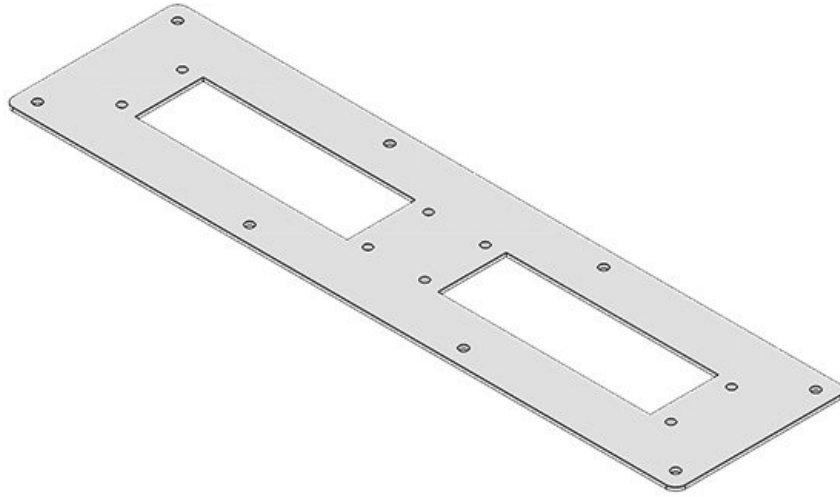

FP-BG 355×92-2

部品番号	43866	標準取付穴	112 × 36 mm
EAN	4251269310	適合製品	KEL-ER 24, KEL 24, KEL-U 24, KEL-FA 24, KEL-FG A, KEL-FG-ER A, KEL-QUICK 24, KEL-QTA 24, KEL-BES 24, KEL-BES-S 24, KEL-DPZ 24, KEL-DPU 24, KEL-DPU-HD 24, KEL-DP 24
梱包単位	1		
カラー	グレー (RAL 7035)		
長さ	355 mm		
幅	92 mm		
高さ	2 mm		
		適合筐体	Rittal BG