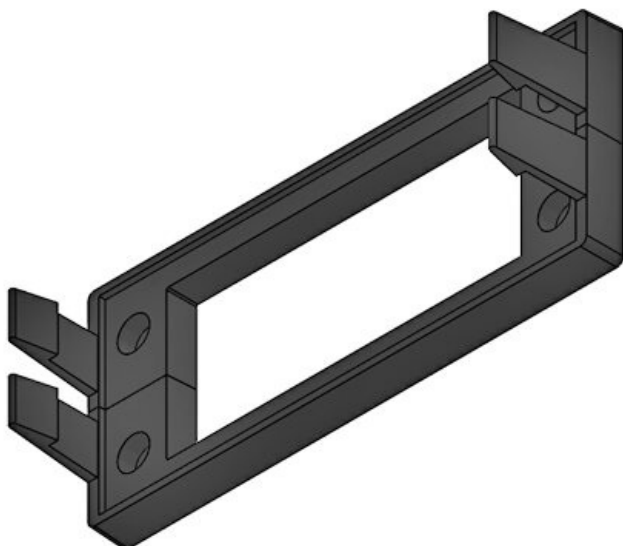

KEL-SNAP-S 24

EAN 42060 00 00
4251269323 000 00
720 00 :
10
155 mm
64 mm
38 mm
38 mm

4
5,5 mm
KEL 24, KEL-
U 24, KEL-
QUICK 24,
KEL-FA 24,
KEL-FG-A