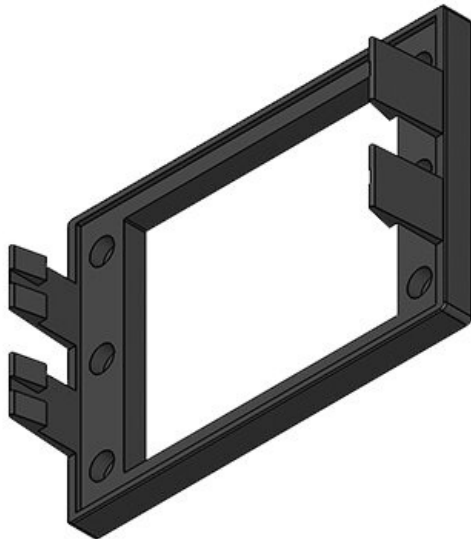

KEL-SNAP 24-MT

	42046	□□ □□	6
EAN	4251269307	□□□ □□	5,5 mm
	676	□□ :	KEL 24-MT
	1		
	155 mm		
	108 mm		
	38 mm		
□□ □□	38 mm