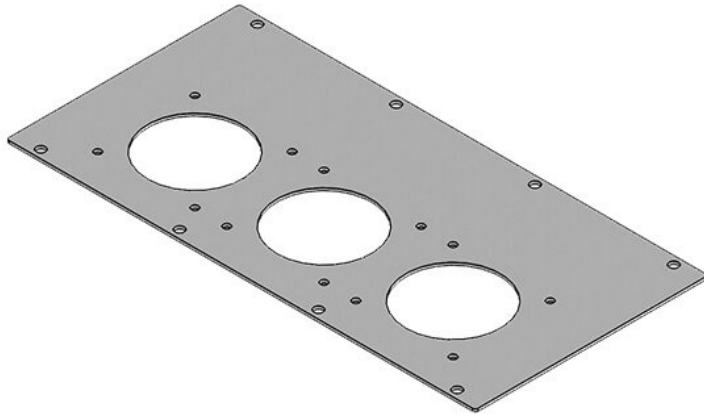

MP 7

EAN

43889
4251269310942
1
338 mm
168 mm
2 mm
75,5 mm

□□ :
□□□□ □□

3 × **KEL-JUMBO**
flex
Rittal VX25, Rittal
TS 8

□□ □□ □□

MP 8