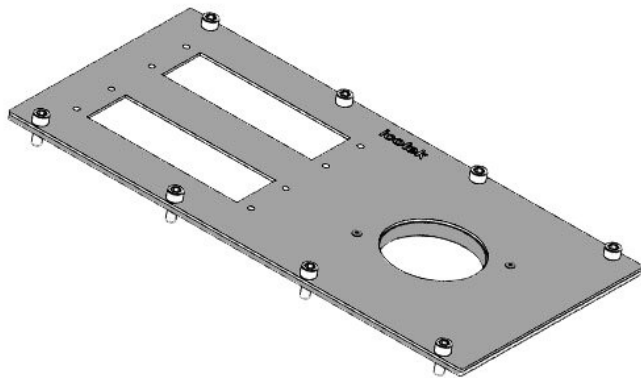

□□ □□ □□

MP 8

EAN

43894
 4251269310973
 1
 338 mm
 168 mm
 3 mm
 140 mm

□□ :
 □□□□ □□

2 × **KEL-ULTRA flex**
 Rittal VX25, Rittal
 TS 8

□□ □□ □□

MP 10