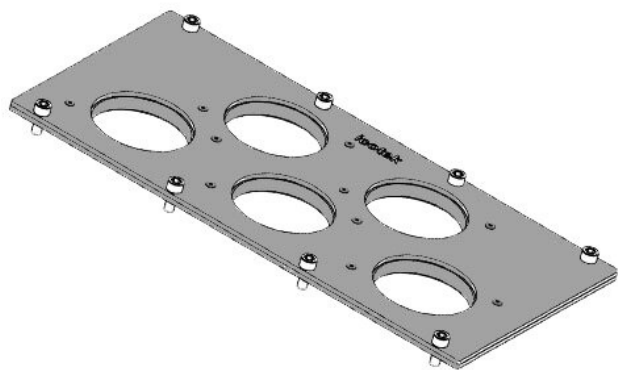

EAN

□□ □□ □□□

43899
4251269319020
1
338 mm
168 mm
3 mm
63,4 mm

□□ :

□□□□□ □□

5 × KEL-DPZ 63 /
KEL-DPZ-HD 63 /
KEL-DPZ-CLICK 63
/ KEL-SCDP-TR 63 /
KEL-DPF 63
Rittal VX25, Rittal
TS 8