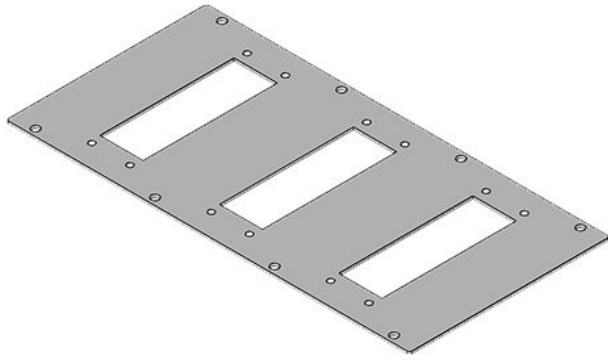

□□□□□ □□

Rittal VX25, Rittal
TS 8

MP 1

EAN

43891
4251269310966
1
338 mm
168 mm
2 mm
112 × 36 mm

□□ :

3 × KEL 24 / KEL-U
24 / KEL-FA 24 /
KEL-QUICK 24
Rittal VX25, Rittal
TS 8

□□□□□ □□