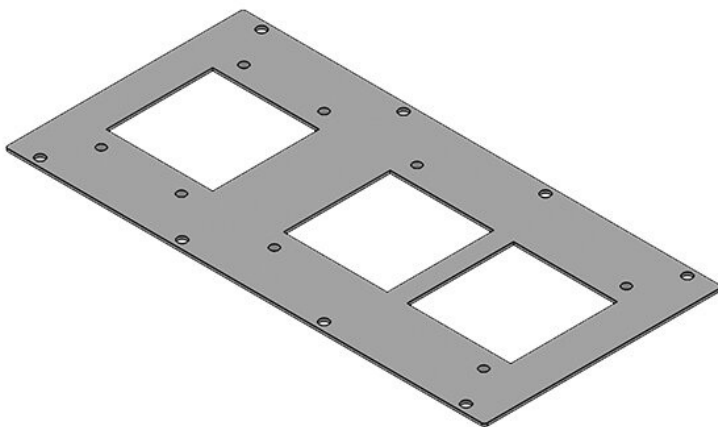

EAN

43886
4251269310911
1
338 mm
168 mm
2 mm
1 × KEL-JUMBO 1,
1 × KEL-JUMBO 2

□□□□□ □□

Rittal VX25, Rittal
TS 8

□□ :