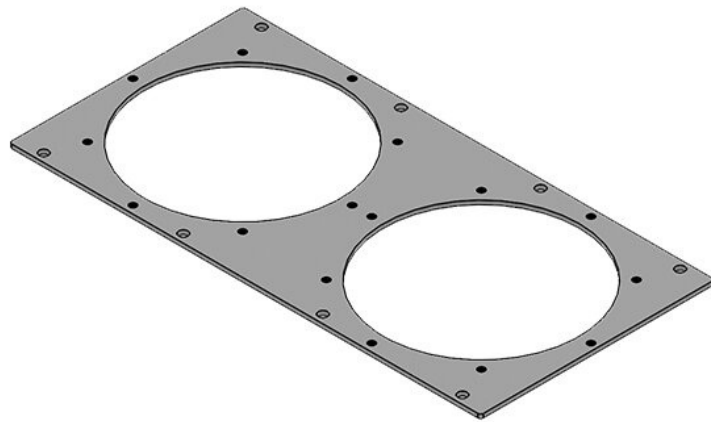

EAN

43894
4251269310973
1
338 mm
168 mm
3 mm
140 mm

□□ :
□□□□ □□

2 × **KEL-ULTRA flex**
Rittal VX25, Rittal
TS 8

□□ □□ □□

MP 10