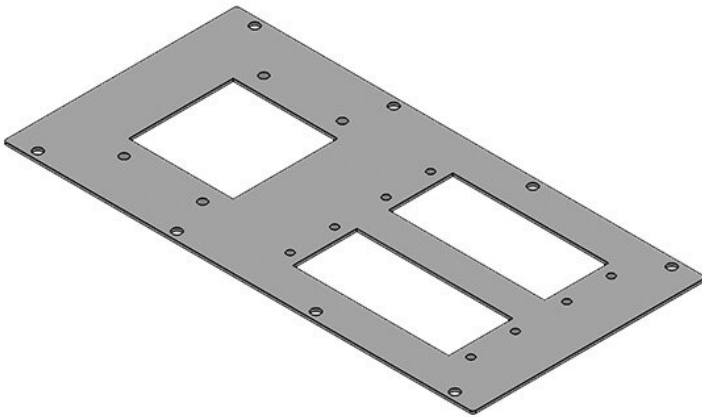

43888
 4251269310935
 1
 338 mm
 168 mm
 2 mm
 2 × KEL-JUMBO 1

□□□□ □□

Rittal VX25, Rittal TS 8

□□ :

MP 5

EAN

43887
 4251269310928
 1
 338 mm
 168 mm
 2 mm
 112 × 36 mm

□□ :