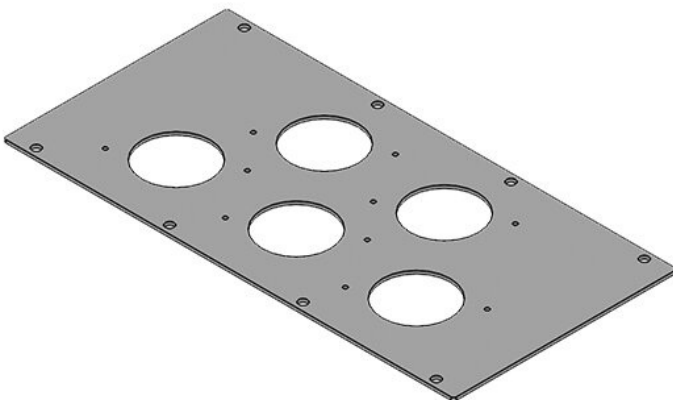

EAN

43883
4251269310904
1
338 mm
168 mm
2 mm
50,4 mm

□□ :

□□□□ □□

5 × KEL-DPZ 50 /
KEL-DPZ-HD 50 /
KEL-DPZ-CLICK 50
/ KEL-SCDP-TR 50 /
KEL-DPF 50
Rittal VX25, Rittal
TS 8

□□ □□ □□