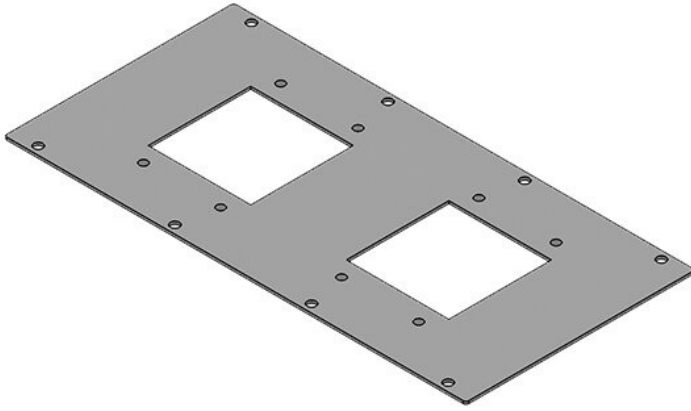

MP 4

EAN

43888
4251269310935
1
338 mm
168 mm
2 mm
2 × KEL-JUMBO 1

□□□□ □□

Rittal VX25, Rittal TS 8

□□ :

MP 5