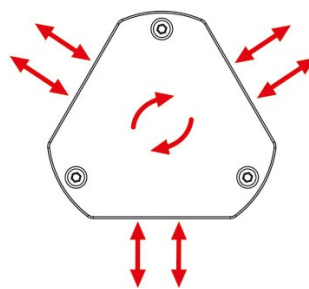

WE CONTROL COMPONENTS

[Bestel direct online @ CC Nederland »](#)

[Voor aanvragen uit België klik hier »](#)

Met de verdeelbox kunnen kabels (met en zonder connectoren) 360° in alle gewenste richtingen worden verdeeld.

Kabels (met en zonder connectoren) met een diameter van 1 tot 15 mm kunnen volgens EN 62444 worden geleid, afgedicht en trekontlast.

De verdeelbox is geschikt voor metrische uitsparingen M32 - M75 en kan worden vastgezet met een meegeleverde borgmoer.

Bij gebruik van multi-doorvoertules kunnen tot 48 kabels worden geleid en wordt een hoge kabeldichtheid bereikt.

Dankzij de schroefdeksel en het gebruik van gesplitste kabeldoorvoeren kunnen retrofits, reparaties en onderhoud veel gemakkelijker en sneller worden uitgevoerd.

**53 mm**  
**39,4 mm**  
**M75**  
**75,5 mm**  
**M75 x 1,5**  
**13,6 mm**  
**12 x KT klein**