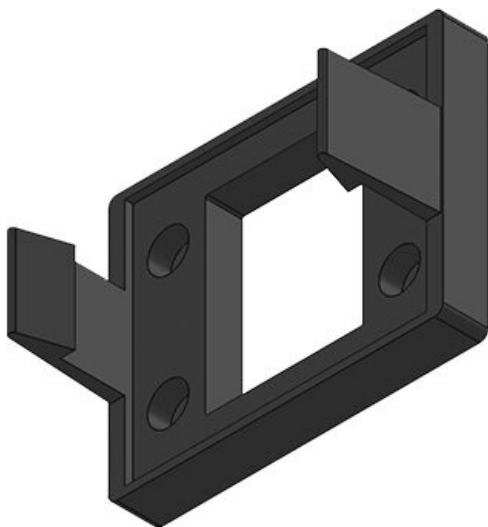

KEL-SNAP 16

| | | | |
|-------------------|-------------------|----------------|--|
| Art.nr. | 42040 | Aantal | 4 |
| EAN | 4251269307 | schroefgaten | |
| | 645 | Diameter van | 5,5 mm |
| Aantal | 10 | schroefgaten | |
| Lengte | 128 mm | Geschikt voor: | KEL 16, KEL- U 16, KEL-FA 16, KEL- QUICK 16 |
| Breedte | 64 mm | | |
| Hoogte | 38 mm | | |
| Montage hoogte | 38 mm | | |

KEL-SNAP 10

| | | | |
|---------|-------------------|----------------|---------------------------------|
| Art.nr. | 42039 | Aantal | 4 |
| EAN | 4251269307 | schroefgaten | |
| | 638 | Diameter van | 5,5 mm |
| Aantal | 10 | schroefgaten | |
| Lengte | 108 mm | Geschikt voor: | KEL 10, KEL-U 10, KEL-FA |
| Breedte | 64 mm | | |
| Hoogte | 38 mm | | 10, KEL- |
| Montage | 38 mm | | QUICK 10 |
| hoogte | | | |

**KEL-SNAP-B**

| | | | |
|---------|-------------------|----------------|-----------------------------|
| Art.nr. | 42038 | Aantal | 4 |
| EAN | 4251269307 | schroefgaten | |
| | 621 | Diameter van | 5,5 mm |
| Aantal | 10 | schroefgaten | |
| Lengte | 81 mm | Geschikt voor: | KEL-B, KEL-U-B, KEL- |
| Breedte | 64 mm | | QUICK-B |
| Hoogte | 38 mm | | |
| Montage | 38 mm | | |
| hoogte | | | |