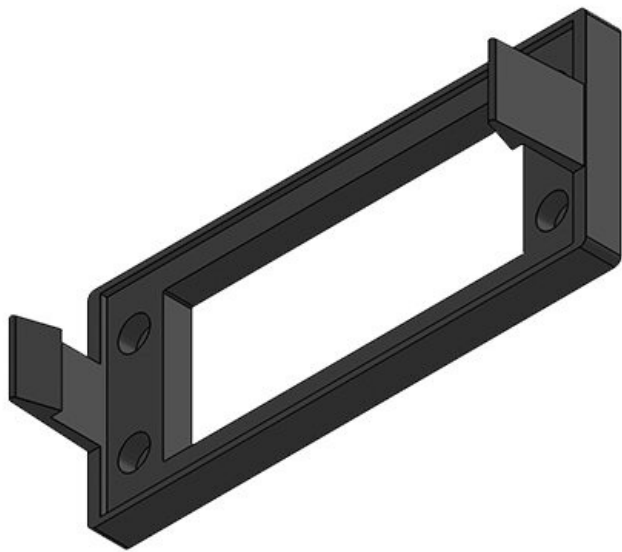

KEL-SNAP 24

Art.nr.	42042	Aantal	4
EAN	4251269307	schroefgaten	
	652	Diameter van	5,5 mm
Aantal	10	schroefgaten	
Lengte	155 mm	Geschikt voor:	KEL 24, KEL-
Breedte	64 mm		U 24, KEL-
Hoogte	38 mm		QUICK 24,
Montage	38 mm		KEL-FA 24,
hoogte			KEL-FG-A