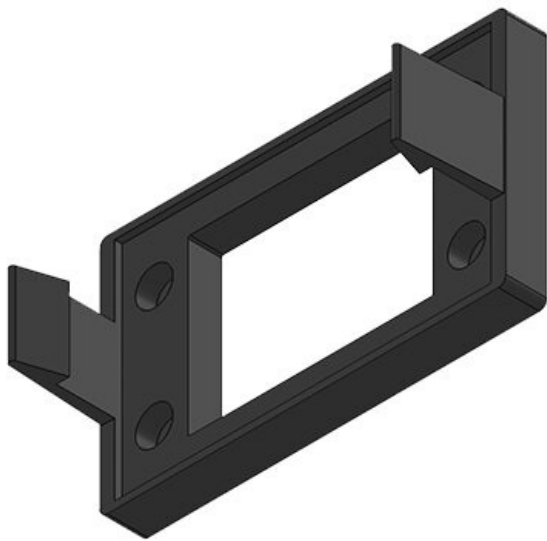

KEL-SNAP 10

Art.nr.	42039	Aantal	4
EAN	4251269307	schroefgaten	
	638	Diameter van	5,5 mm
Aantal	10	schroefgaten	
Lengte	108 mm	Geschikt voor:	KEL 10, KEL-U 10, KEL-FA
Breedte	64 mm		
Hoogte	38 mm		10, KEL-
Montage	38 mm		QUICK 10
hoogte