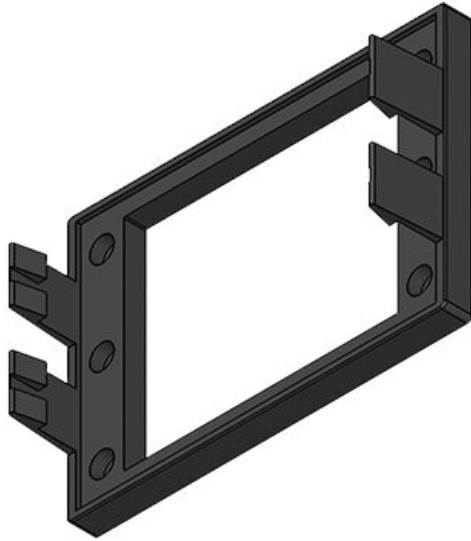

KEL-SNAP 24-MT

Art.nr.	42046	Aantal	6
EAN	4251269307	schroefgaten	
	676	Diameter van	5,5 mm
Aantal	1	schroefgaten	
Lengte	155 mm	Geschikt voor:	KEL 24-MT
Breedte	108 mm		
Hoogte	38 mm		
Montage hoogte	38 mm