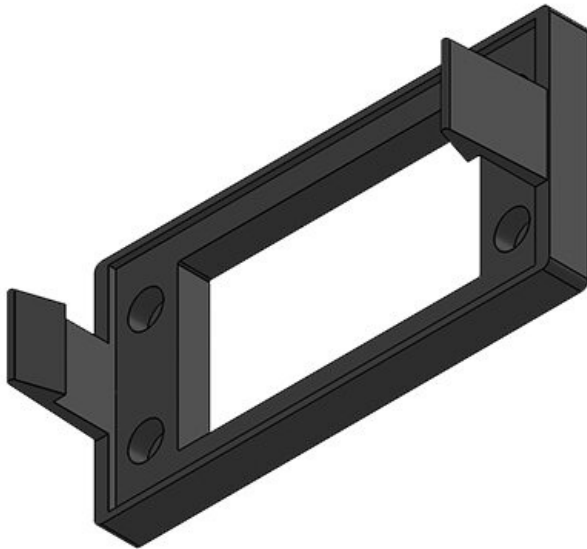

KEL-SNAP 16

Art.nr.	42040	Aantal	4
EAN	4251269307	schroefgaten	
	645	Diameter van	5,5 mm
Aantal	10	schroefgaten	
Lengte	128 mm	Geschikt voor:	KEL 16, KEL- U 16, KEL-FA 16, KEL- QUICK 16
Breedte	64 mm		
Hoogte	38 mm		
Montage hoogte	38 mm