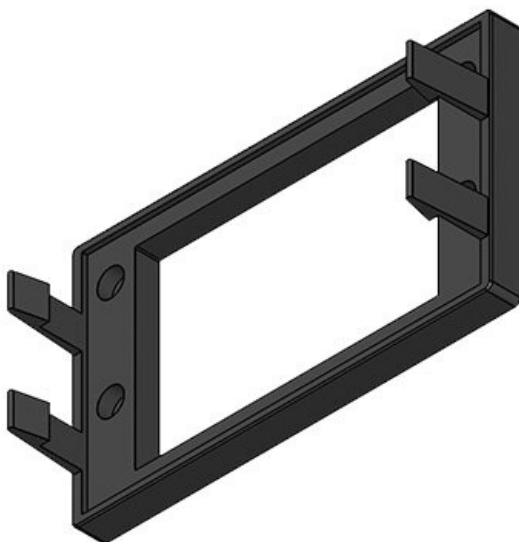

KEL-SNAP 24-E

Art.nr.	42044	Aantal	4
EAN	4251269307	schroefgaten	
	669	Diameter van	5,5 mm
Aantal	1	schroefgaten	
Lengte	155 mm	Geschikt voor:	KEL 24-E
Breedte	89 mm		
Hoogte	38 mm		
Montage	38 mm		
hoogte