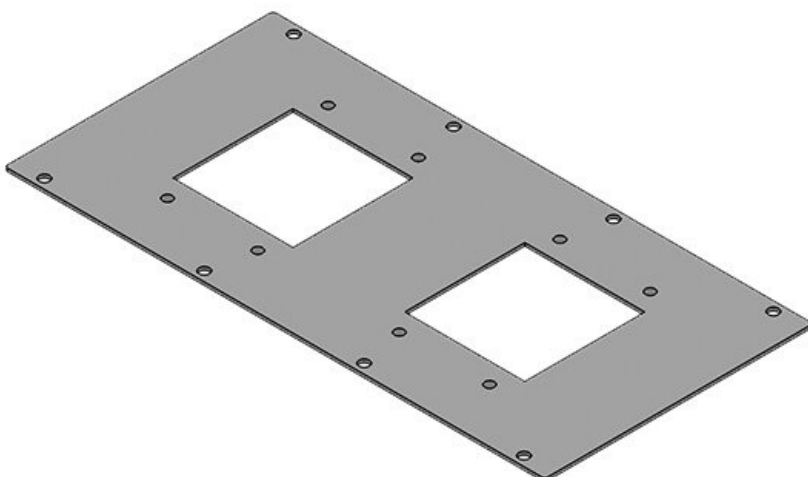

MP 4

Art.nr. **43888** Geschikt voor **Rittal VX25,**
EAN **4251269310** behuizing **Rittal TS 8**
935
Aantal **1**
Lengte **338 mm**
Breedte **168 mm**
Hoogte **2 mm**
Geschikt voor: **2 x KEL-**
JUMBO 1