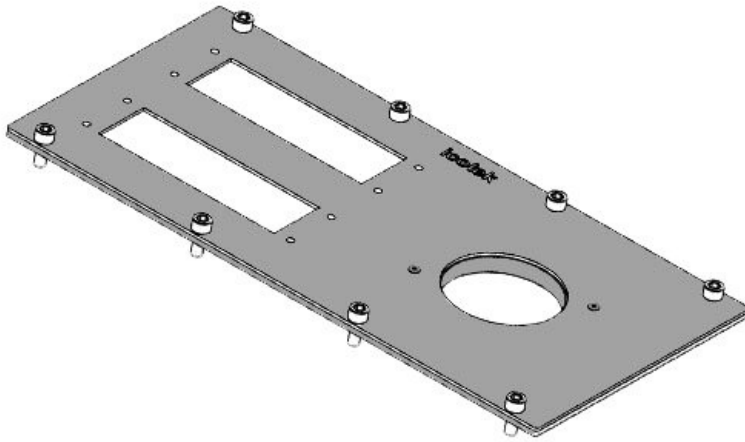

MP 10

Art.nr.	43896	Inbouwmaat	63,4 mm
EAN	4251269320	rond	
	422	Geschikt voor:	2 × KEL 24 /
Aantal	1		KEL-U 24 /
Lengte	338 mm		KEL-FA 24 /
Breedte	168 mm		KEL-QUICK
Hoogte	2 mm		24, 1 × KEL-
Inbouwmaat	112 × 36 mm		DPZ 63 /
			KEL-DPZ-
			CLICK 63 /
			KEL-DPF 63
		Geschikt voor	Rittal VX25,
		behuizing	Rittal TS 8