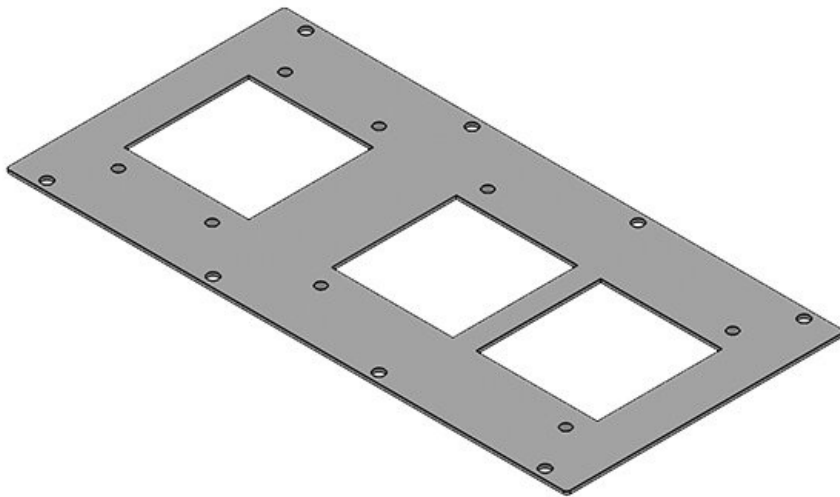

MP 3

Art.nr. **43886** Geschikt voor **Rittal VX25,**
EAN **4251269310** behuizing **Rittal TS 8**
911
Aantal **1**
Lengte **338 mm**
Breedte **168 mm**
Hoogte **2 mm**
Geschikt voor: **1 x KEL-**
JUMBO 1, 1 x
KEL-JUMBO 2