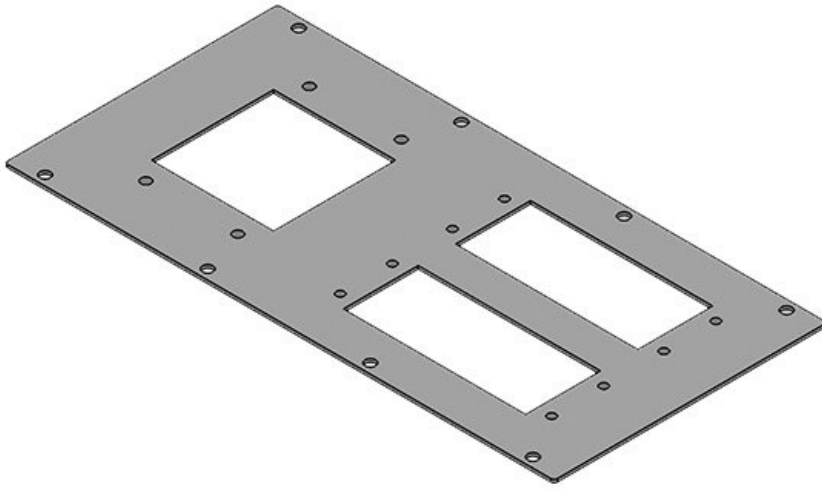

MP 5

Art.nr.	43887	Geschikt voor:	2 × KEL 24 /
EAN	4251269310		KEL-U 24 /
	928		KEL-FA 24 /
Aantal	1		KEL-QUICK
Lengte	338 mm		24, 1 × KEL-
Breedte	168 mm		JUMBO 1
Hoogte	2 mm	Geschikt voor	Rittal VX25,
Inbouwmaat	112 × 36 mm	behuizing	Rittal TS 8