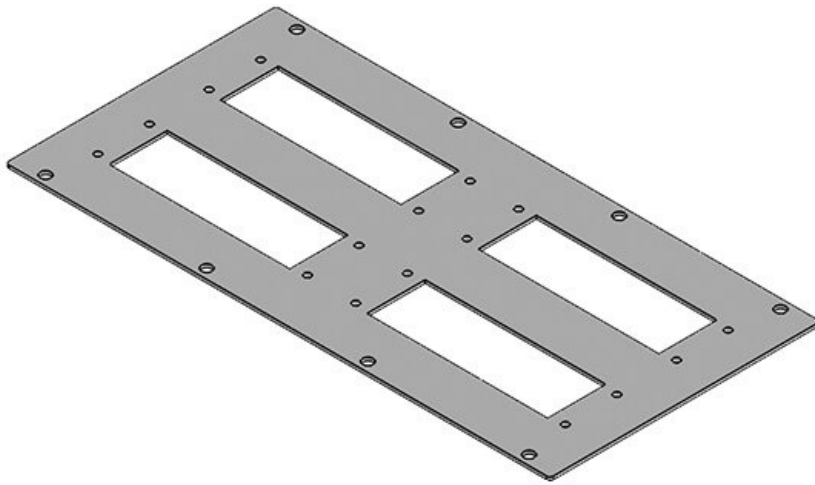

MP 2

Art.nr.	43890	Geschikt voor:	4 × KEL 24 /
EAN	4251269310		KEL-U 24 /
	959		KEL-FA 24 /
Aantal	1		KEL-QUICK
Lengte	338 mm		24
Breedte	168 mm	Geschikt voor	Rittal VX25,
Hoogte	2 mm	behuizing	Rittal TS 8
Inbouwmaat	112 × 36 mm