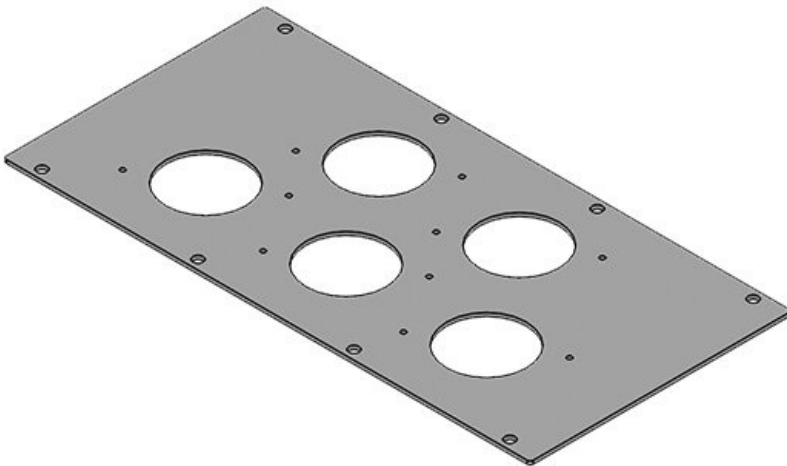

MP 6

Art.nr.	43883	Geschikt voor:	5 × KEL-DPZ
EAN	4251269310		50 / KEL-
	904		DPZ-HD 50 /
Aantal	1		KEL-DPZ-
Lengte	338 mm		CLICK 50 /
Breedte	168 mm		KEL-SCDP-TR
Hoogte	2 mm		50 / KEL-DPF
Inbouwmaat	50,4 mm		50
rond		Geschikt voor	Rittal VX25,
		behuizing	Rittal TS 8