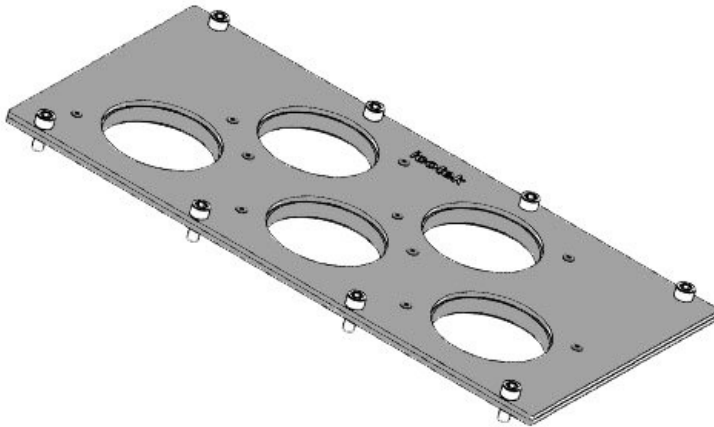

MP 11

Art.nr.	43899	Geschikt voor:	5 × KEL-DPZ
EAN	4251269319		63 / KEL-
	020		DPZ-HD 63 /
Aantal	1		KEL-DPZ-
Lengte	338 mm		CLICK 63 /
Breedte	168 mm		KEL-SCDP-TR
Hoogte	3 mm		63 / KEL-DPF
Inbouwmaat	63,4 mm		63
rond		Geschikt voor	Rittal VX25,
		behuizing	Rittal TS 8