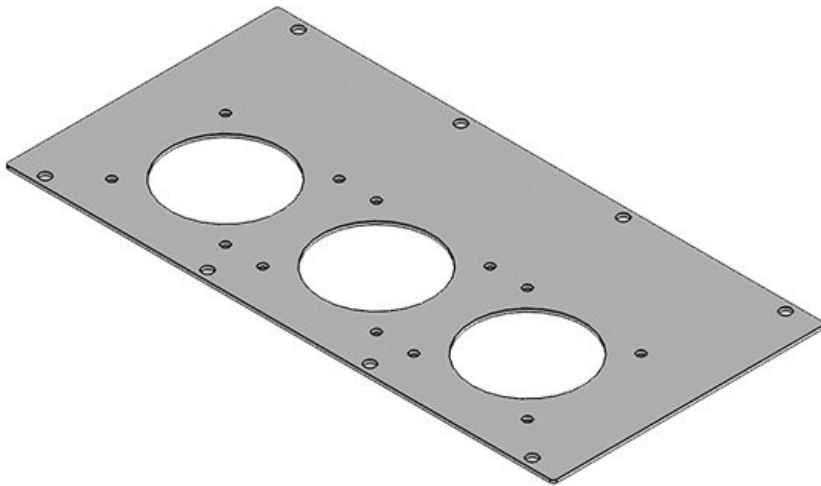

MP 7

Art.nr.	43889	Geschikt voor:	3 × KEL-
EAN	4251269310		JUMBO flex
	942	Geschikt voor	Rittal VX25,
Aantal	1	behuizing	Rittal TS 8
Lengte	338 mm		
Breedte	168 mm		
Hoogte	2 mm		
Inbouwmaat	75,5 mm		
rond