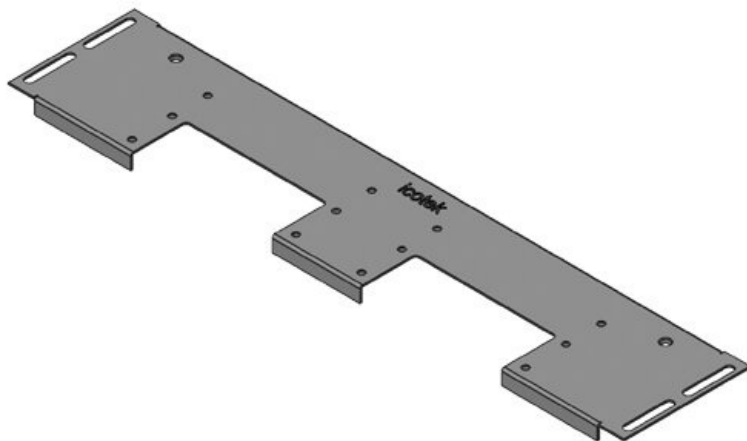

KDR-VX25 | Wartelplaten voor kabelinvoerframes

voor Rittal VX25-behuizingen / IP54

IP54

HL3
EN 45545-2

RoHS
compliant

REACH
COMPLIANCE

Made in
Germany

Specificaties

| | |
|-----------------------------|----------------------------------|
| IP-classificatie (EN 60529) | IP54 |
| Materiaal | Basis plaat: Plaatstaal verzinkt |
| Vlam klasse | UL94-V0, zelfdovend |
| Eigenschappen | zonder siliconen, halogeenvrij |
| Montage type | Schroefbevestiging |

Voordelen

Producttypes en maten

| | | | |
|---------------|-------------------|----------------|----------------------|
| Art.nr. | 44300 | Voor | 600 mm |
| EAN | 4251269336 | kastbreedte | |
| | 430 | Zichtmaat van | 452 mm |
| Aantal | 1 | opening | |
| Lengte | 488 mm | Geschikt voor: | 2 x KEL-U 24 |
| Breedte | 100 mm | | / KEL-FA 24 / |
| Hoogte | 12 mm | | KEL-QUICK |
| Totale lengte | 488 mm | | 24 |
| bodemplaat | | Geschikt voor | Rittal VX25 |
| | | behuizing | |

| | | | |
|---------------|-------------------|----------------|---------------------|
| Art.nr. | 44301 | Voor | 600 mm |
| EAN | 4251269336 | kastbreedte | |
| | 447 | Zichtmaat van | 452 mm |
| Aantal | 1 | opening | |
| Lengte | 488 mm | Geschikt voor: | 1 × KEL- |
| Breedte | 120 mm | | JUMBO 2 1 |
| Hoogte | 12 mm | | × KEL-U 24 / |
| Totale lengte | 488 mm | | KEL-FA 24 / |
| bodemplaat | | | KEL-QUICK |
| | | | 24 |
| | | Geschikt voor | Rittal VX25 |
| | | behuizing | |