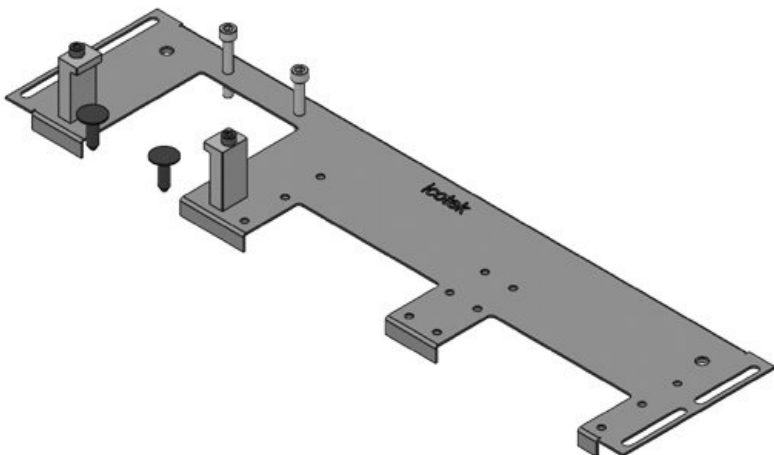

Voordelen

Producttypes en maten

| | | | |
|---------------|-------------------|----------------|----------------------|
| Art.nr. | 44300 | Voor | 600 mm |
| EAN | 4251269336 | kastbreedte | |
| | 430 | Zichtmaat van | 452 mm |
| Aantal | 1 | opening | |
| Lengte | 488 mm | Geschikt voor: | 2 x KEL-U 24 |
| Breedte | 100 mm | | / KEL-FA 24 / |
| Hoogte | 12 mm | | KEL-QUICK |
| Totale lengte | 488 mm | | 24 |
| bodemplaat | | Geschikt voor | Rittal VX25 |
| | | behuizing | |

| | | | |
|---------------|-------------------|----------------|---------------------|
| Art.nr. | 44301 | Voor | 600 mm |
| EAN | 4251269336 | kastbreedte | |
| | 447 | Zichtmaat van | 452 mm |
| Aantal | 1 | opening | |
| Lengte | 488 mm | Geschikt voor: | 1 × KEL- |
| Breedte | 120 mm | | JUMBO 2 1 |
| Hoogte | 12 mm | | × KEL-U 24 / |
| Totale lengte | 488 mm | | KEL-FA 24 / |
| bodemplaat | | | KEL-QUICK |
| | | | 24 |
| | | Geschikt voor | Rittal VX25 |
| | | behuizing | |

| | | | |
|---------------|-------------------|----------------|---------------------|
| Art.nr. | 44302 | Voor | 600 mm |
| EAN | 4251269336 | kastbreedte | |
| | 454 | Zichtmaat van | 452 mm |
| Aantal | 1 | opening | |
| Lengte | 488 mm | Geschikt voor: | 1 × KEL- |
| Breedte | 120 mm | | JUMBO 1 2 |
| Hoogte | 12 mm | | × KEL-U 24 / |
| Totale lengte | 488 mm | | KEL-FA 24 / |
| bodemplaat | | | KEL-QUICK |
| | | | 24 |
| | | Geschikt voor | Rittal VX25 |
| | | behuizing | |