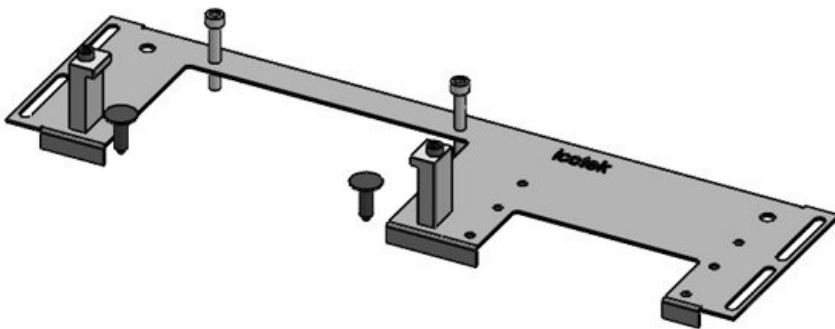

Art.nr.	44308	Voor	1.000 mm
EAN	4251269336	kastbreedte	
	515	Zichtmaat van	402 mm
Aantal	1	opening	
Lengte	438 mm	Divisie balk	ja
Breedte	120 mm	Geschikt voor:	1 × KEL-
Hoogte	12 mm		JUMBO 2 | 1
Totale lengte	438 mm		× KEL-U 24 /
bodemplaat			KEL-FA 24 /
			KEL-QUICK
			24
		Geschikt voor	Rittal VX25
		behuizing