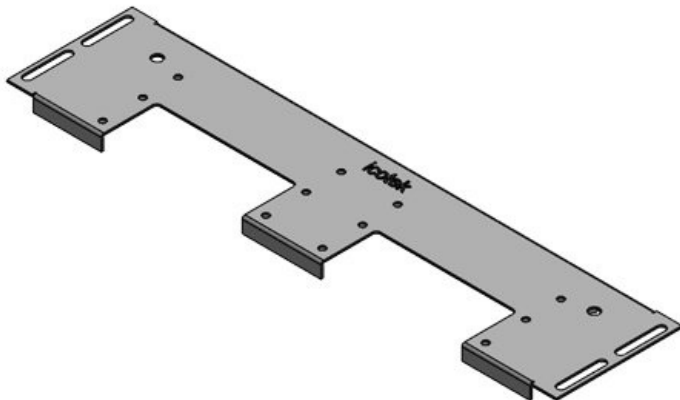

Art.nr.	44306	Voor	1.000 mm
EAN	4251269336	kastbreedte	
	492	Zichtmaat van	402 mm
Aantal	1	opening	
Lengte	438 mm	Divisie balk	ja
Breedte	100 mm	Geschikt voor:	2 x KEL-U 24 /
Hoogte	12 mm		/ KEL-FA 24 /
Totale lengte	438 mm		KEL-QUICK
bodemplaat			24
		Geschikt voor	Rittal VX25
		behuizing