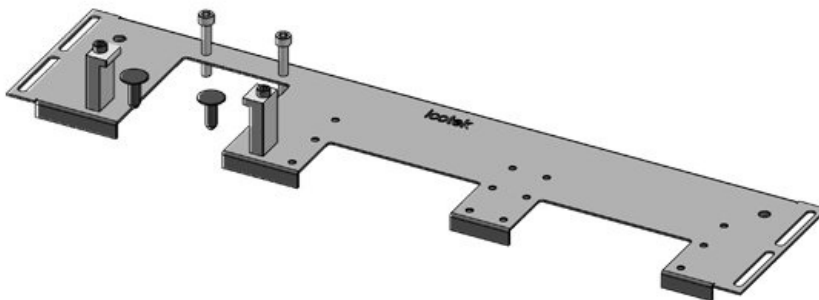

Art.nr.	44310	Voor	1.200 mm
EAN	4251269336	kastbreedte	
	539	Zichtmaat van	502 mm
Aantal	1	opening	
Lengte	538 mm	Geschikt voor:	1 x KEL-
Breedte	120 mm		JUMBO 1 | 2
Hoogte	12 mm		x KEL-U 24 /
Totale lengte	538 mm		KEL-FA 24 /
bodemplaat			KEL-QUICK
			24
		Geschikt voor	Rittal VX25
		behuizing