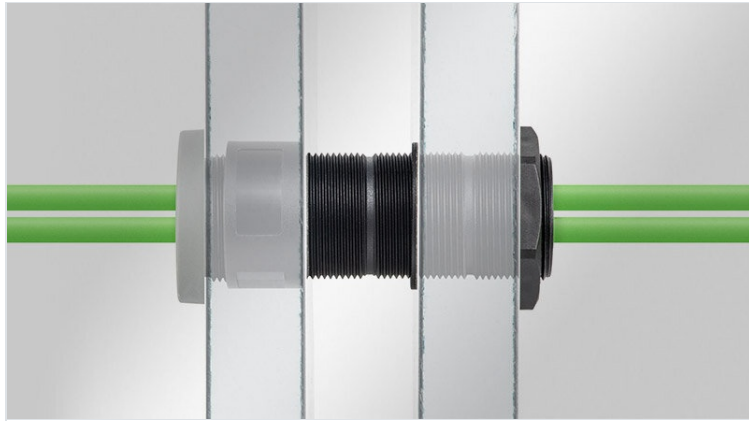

TE | Schroefdraad verlenging

voor kabelwartels en kabelinvoerplaten, M32 / M50 / M63

HL3
EN 45545-2

ECOLAB
certified

RoHS
compliant

REACH
COMPLIANCE

Made in
Germany

WE
CONTROL
COMPONENTS

[Bestel direct online @ CC Nederland »](#)

[Voor aanvragen uit België klik hier »](#)

De icotek [kabelwartels](#) en [kabeldoorvoerplaten](#) met metrische schroefdraad worden bij montage met een borgmoer geschroefd. Als de schroefdraadlengtes niet voldoende zijn, bijvoorbeeld bij montage op sandwichpanelen of dikke betonnen muren biedt icotek een praktische oplossing: de icotek draadverlenging!

De icotek draadverlenging is verkrijgbaar in drie maten (M32, M50, M63) en in drie lengtes (35 mm, 60 mm, 120 mm) en is een echte innovatie op het gebied van kabelmanagement. De verschillende lengtes kunnen op de daarvoor bestemde punten flexibel worden gecombineerd of ingekort. Hierdoor kunnen niet alleen zeer grote, maar ook maatnauwkeurige afstanden worden overbrugd bij het leggen van de kabel. Door hun stabiele constructie kunnen een bijna ongelimiteerd aantal draadverlengingen aan elkaar worden geschroefd.

Specificaties

Materiaal	Polyamide
Vlam klasse	UL94-V0, zelfdovend
Temperatuur	-40 C° tot 140 C°
Eigenschappen	zonder siliconen, halogeenvrij
Montage type	Bevestiging met borgmoer

Voordelen

- Breed scala aan toepassingen in verschillende industrieën zoals de bouw, aanbouwdiensten, caravans, cleanrooms en meer.
- Bijzonder geschikt voor sandwichpanelen van alle wanddiktes
- De IP-bescherming van de gebruikte kabelwartel of kabeldoorvoerplaat blijft behouden
- Vrijwel eindeloze uitbreiding mogelijk
- Verschillende draadlengtes kunnen flexibel met elkaar gecombineerd worden
- Grotere lengtes kunnen bij de inkeping tussen de schroefdraad ingekort worden, zonder de schroefdraad te beschadigen
- Gefreesde uitsparing voor steeksleutelmaat voor eenvoudig vastdraaien van de schroefverbinding
- Past op alle ronde icotek kabelwartels en kabeldoorvoerplaten M32, M50 en M63