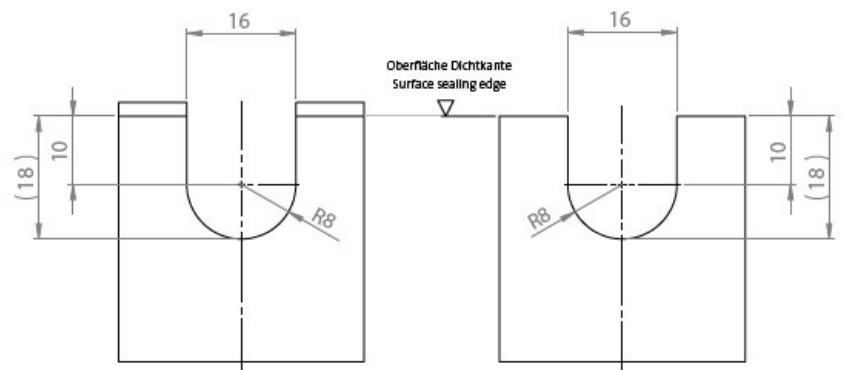

Housing without tongue and groove system

Ausbruch mit Nut

Cut-out with groove

Ausbruch ohne Nut

Cut-out without groove

Specificaties

Voordelen

IP-classificatie (EN 60529)	IP54
Materiaal	Elastomeer
Vlam klasse	UL94-V0, zelfdovend
Temperatuur	-40 C° tot 100 C°
Eigenschappen	UV-bestendig, zonder siliconen, halogeenvrij
Montage type	Snap-in
Montage hoogte	5 mm

Producttypes en maten

Art.nr. **56100**
EAN **4251269335464**
Aantal **10**
Lengte **23,5 mm**
Breedte **23 mm**
Hoogte **11 mm**

Montage hoogte **5 mm**
Voor min. wanddikte **1 mm**
Voor max. wanddikte **4 mm**
Kleur **zwart**

Art.nr. **56000**
EAN **4251269335396**
Aantal **10**
Lengte **23,5 mm**
Breedte **23 mm**
Hoogte **11 mm**

Montage hoogte **5 mm**
Voor min. wanddikte **1 mm**
Voor max. wanddikte **4 mm**
Kleur **grijs (vergelijkbaar RAL 7035)**