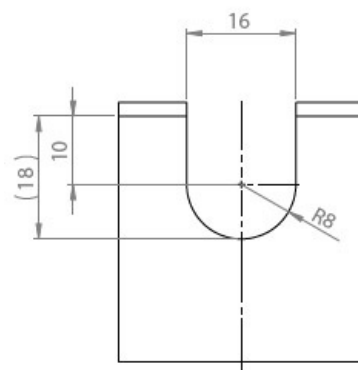

UV
ISO 4892-2A

RoHS
compliant

REACH
COMPLIANCE

Made in
Germany

Ausbruch | Cut-out

Gehäuse mit Nut – Federsystem

Housing with tongue and groove system

Gehäuse ohne Nut - Federsystem

Housing without tongue and groove system

Ausbruch mit Nut

Cut-out with groove

Ausbruch ohne Nut

Cut-out without groove

Specificaties

Voordelen

IP-classificatie (EN 60529)	IP54
Materiaal	Elastomeer
Vlam klasse	UL94-V0, zelfdovend
Temperatuur	-40 C° tot 100 C°
Eigenschappen	UV-bestendig, zonder siliconen, halogeenvrij
Montage type	Snap-in
Montage hoogte	5 mm

Producttypes en maten

Art.nr. **56100**
EAN **4251269335464**
Aantal **10**
Lengte **23,5 mm**
Breedte **23 mm**
Hoogte **11 mm**

Montage hoogte **5 mm**
Voor min. wanddikte **1 mm**
Voor max. wanddikte **4 mm**
Kleur **zwart**