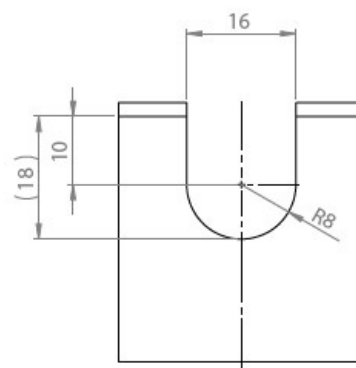

Grubość ścianki obudowy może wynosić od 1 do 4 mm.

UT to dzielona przelotka, którą można zamontować wokół kabla. Przepust UT jest idealny do montażu w dolnej części obudowy.

Po zamontowaniu przepustu z kablem jest on wkładany do zalecanego wycięcia. Pokrywa obudowy jest następnie umieszczana na dolnej części.

REACH
COMPLIANCE

Made in
Germany

Ausbruch | Cut-out

Gehäuse mit Nut – Federsystem

Housing with tongue and groove system

Wanddicke | Wall thickness
1,0 mm – 4,0 mm

Gehäuse ohne Nut - Federsystem

Housing without tongue and groove system

Wanddicke | Wall thickness
1,0 mm – 4,0 mm

Ausbruch mit Nut

Cut-out with groove

Ausbruch ohne Nut

Cut-out without groove

Specyfikacja

Zalety i korzyści

- Umożliwia prowadzenie i uszczelnianie przewodów o różnej średnicy do 2 mm
- Prosty montaż bez użycia narzędzi
- Może być stosowany do kabli o średnicy od 4 do 11 mm
- Stopień ochrony do IP54 (przy prawidłowym doborze przelotki i w zależności od właściwości obudowy)
- Ekonomiczne rozwiązanie

Rodzaje i rozmiary produktów

Numer części **56100**
EAN **4251269335464**
Opak. **10**
Długość **23,5 mm**
Szerokość **23 mm**
Wysokość **11 mm**

Wysokość montażu **5 mm**
Dla min. grubość ściany **1 mm**
Do maksymalnej grubości ściany **4 mm**
Kolor **czarny**