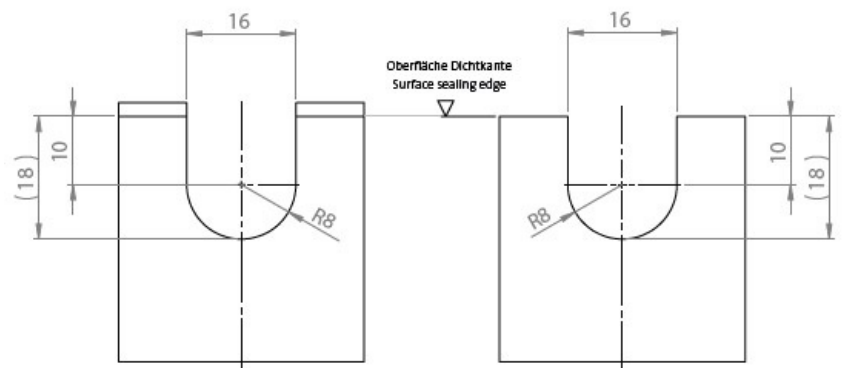

REACH
COMPLIANCE

Made in
Germany

Ausbruch | Cut-out

Gehäuse mit Nut – Federsystem

Housing with tongue and groove system

Wanddicke | Wall thickness
1,0 mm – 4,0 mm

Gehäuse ohne Nut - Federsystem

Housing without tongue and groove system

Wanddicke | Wall thickness
1,0 mm – 4,0 mm

Ausbruch mit Nut

Cut-out with groove

Ausbruch ohne Nut

Cut-out without groove

Specyfikacja

Zalety i korzyści

- Umożliwia prowadzenie i uszczelnianie przewodów o różnej średnicy do 2 mm
- Prosty montaż bez użycia narzędzi
- Może być stosowany do kabli o średnicy od 4 do 11 mm
- Stopień ochrony do IP54 (przy prawidłowym doborze przelotki i w zależności od właściwości obudowy)
- Ekonomiczne rozwiązanie

Rodzaje i rozmiary produktów

Numer części **56100**
EAN **4251269335464**
Opak. **10**
Długość **23,5 mm**
Szerokość **23 mm**
Wysokość **11 mm**

Wysokość montażu **5 mm**
Dla min. grubość ściany **1 mm**
Do maksymalnej grubości ściany **4 mm**
Kolor **czarny**

Numer części **56000**
EAN **4251269335396**
Opak. **10**
Długość **23,5 mm**
Szerokość **23 mm**
Wysokość **11 mm**

Wysokość montażu **5 mm**
Dla min. grubość ściany **1 mm**
Do maksymalnej grubości ściany **4 mm**
Kolor **szary (bliski do RAL 7035)**