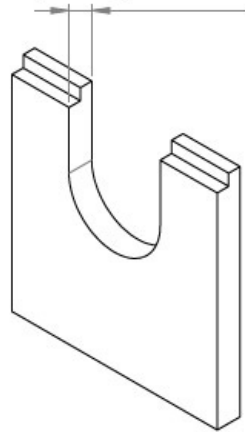

Grubość ścianki obudowy może wynosić od 1 do 4 mm.

UT to dzielona przelotka, którą można zamontować wokół kabla. Przepust UT jest idealny do montażu w dolnej części obudowy.

Po zamontowaniu przepustu z kablem jest on wkładany do zalecanego wycięcia. Pokrywa obudowy jest następnie umieszczana na dolnej części.

REACH
COMPLIANCE

Made in
Germany

Ausbruch | Cut-out

Gehäuse mit Nut – Federsystem

Housing with tongue and groove system

Wanddicke | Wall thickness
1,0 mm – 4,0 mm

Gehäuse ohne Nut - Federsystem

Housing without tongue and groove system

Wanddicke | Wall thickness
1,0 mm – 4,0 mm

Ausbruch mit Nut

Cut-out with groove

Ausbruch ohne Nut

Cut-out without groove

Specyfikacja

Zalety i korzyści

- Umożliwia prowadzenie i uszczelnianie przewodów o różnej średnicy do 2 mm
- Prosty montaż bez użycia narzędzi
- Może być stosowany do kabli o średnicy od 4 do 11 mm
- Stopień ochrony do IP54 (przy prawidłowym doborze przelotki i w zależności od właściwości obudowy)
- Ekonomiczne rozwiązanie

Rodzaje i rozmiary produktów

Numer części **56100**
EAN **4251269335464**
Opak. **10**
Długość **23,5 mm**
Szerokość **23 mm**
Wysokość **11 mm**

Wysokość montażu **5 mm**
Dla min. grubość ściany **1 mm**
Do maksymalnej grubości ściany **4 mm**
Kolor **czarny**