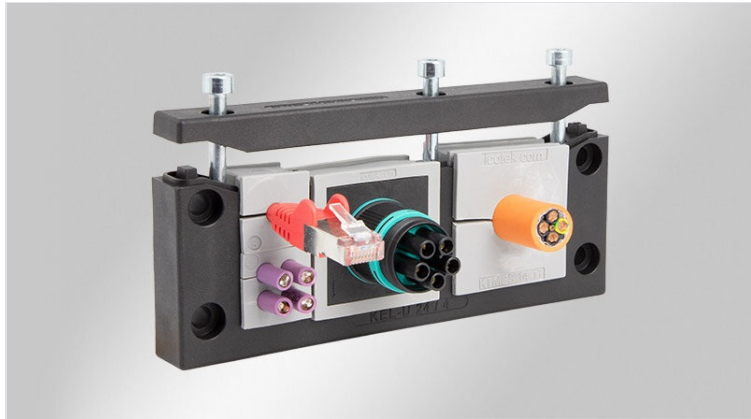

KEL-U | KEL-E | Kabelgenomföringsram

för kablar med kontakt / IP54 / UL Typ 12

IP54

UL TYPE
12

C
UL
US

RI
A

HL3
EN 45545-2

EN 61373

ECOLAB
certified

UV
ISO 4892-2A

PNEUMATICS

RoHS
compliant

REACH
COMPLIANCE

Made in
Germany

Delat kabelgenomföringssystem för styrning av kablar med kontakter som ger en IP54 / UL typ 12 rating. Styrning, tätning och dragavlastning för kabeldiametrar från 1 till 35 mm.

Kabelgenomföringssystemet är enkelt att installera. Genomföringar placeras i fack och är säkert fastsatta på ramen under montering.

KEL-U-ramen matchar exakt håltagningsdimensionerna för 10/16/24-stifts standard industriella kontakter. Håltagning 36 mm eller 46 mm i höjd kan väljas beroende på vilka kablar som ska igenom. KEL-U-B ramen matchar exakt håltagningsmått 46x46mm.

KEL-E-versionen är särskilt lämpad för platta kontakter. Den lilla ramen är perfekt för applikationer med begränsat utrymme.

En platt gummipackning ingår i sändningen.

Specifikationer

IP-Klass (EN 60529)	IP54
UL Type (UL 50E)	UL Type 12
Material	Polyamid
Brandklass	UL94-V0, självslocknande
Temperatur	-40 C° till 140 C°
Egenskaper	vibrationssäker, UV-beständig, silikonfri, antikorrosiv (V2A versioner), halogenfri
Monteringsstyp	Snap-in med KEL-SNAP, Skruvmontering
Monteringshöjd	17 mm

Fördelar

- Snabb och enkel montering
- Garantier på förkontakterade kablar bibehålles
- Ombyggnation, reparationer och underhåll kan göras mycket enklare och snabbare
- Hög kabeltäthet, brett utbud av genomföringar
- Dragavlastning enligt EN 62444
- Hög stabilitet, vibrationstålig
- Platsbesparande design
- Ökad packningstäthet vid användning av dubbla eller fyrdubbla genomföringar

Produkttyper och storlekar

KEL-U 24|10	ArtNr.	54241	Höjd	17 mm
	EAN	4251269315725	Monteringshöjd	17 mm
	Antal	10	Utskärning	112 x 36 mm
	För antal kablar	40	Antal skruvhål	4
	Max. kabeldiameter	17 mm	Skruvhålens diameter	5,8 mm
	Längd	147 mm	Material skruvar	Pozinkovaná ocel
	Bredd	58 mm	Lämplig för insatser	10 x KT små

KEL-U 24|10 V2A	ArtNr.	54241.200	Höjd	17 mm
	EAN	4251269315732	Monteringshöjd	17 mm
	Antal	10	Utskärning	112 x 36 mm
	För antal kablar	40	Antal skruvhål	4
	Max. kabeldiameter	17 mm	Skruvhålens diameter	5,8 mm
	Längd	147 mm	Material skruvar	Rostfritt stål V2A
	Bredd	58 mm	Lämplig för insatser	10 x KT små