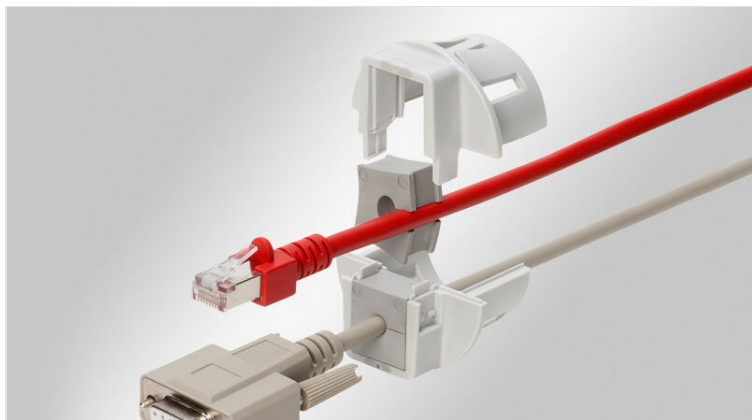

# QVT-CLICK | Kompakt "snap in"-Kabelförskruvning, delbar

kan kopplas in, för kablar med kontakt, för utskärningar M16 - M50 / IP54

IP54

HL3  
EN 45545-2

ECOLAB  
certified

RoHS  
compliant

Made in  
Germany

QVT-CLICK är en delad ram som är cirkulär för att installera kablar med kontakter eller kompletta kabelnät snabbt och enkelt. QVT-CLICK kan bli monterad från framsidan av höljets vägg utan verktyg. Eftersom den har en väldigt kompakt design passar QVT-CLICK-serien speciellt till små maskiner instrument och enheter.

QVT-CLICK 16, 20, 40|1 och 50 är snäppbara eller skruvbara med en låsmutter.

Sändningen innehåller en förseglingsring.

QVT-CLICK Tool för att montera snabbt och enkelt.

Order nr 61435 (PU: 1)