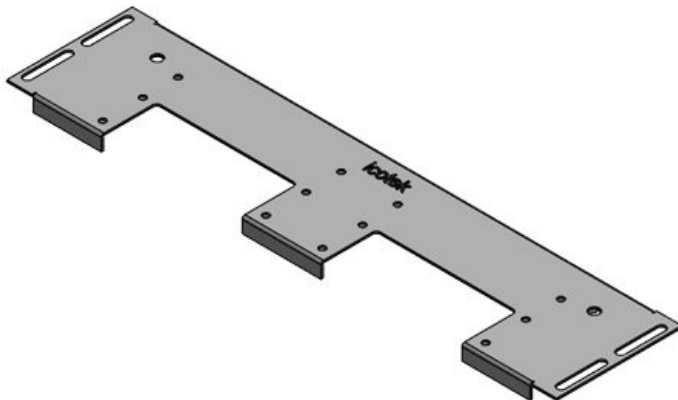

ArtNr.	44303	För	800 mm
EAN	4251269336	kapslingsbredd	
	461	Synstorlek på	652 mm
Antal	1	basöppning	
Längd	688 mm	Lämplig för:	4 × KEL-U 24
Bredd	100 mm		/ KEL-FA 24 /
Höjd	12 mm		KEL-QUICK
Basplattans	688 mm		24
totala längd		Lämplig för	Rittal VX25
		kapsling	

ArtNr.	44304	För	800 mm
EAN	4251269336	kapslingsbredd	
	478	Synstorlek på	652 mm
Antal	1	basöppning	
Längd	688 mm	Lämplig för:	1 × KEL-
Bredd	120 mm		JUMBO 1 3
Höjd	12 mm		× KEL-U 24 /
Basplattans	688 mm		KEL-FA 24 /
totala längd			KEL-QUICK
			24
		Lämplig för	Rittal VX25
		kapsling	

ArtNr.	44305	För	800 mm
EAN	4251269336	kapslingsbredd	
	485	Synstorlek på basöppning	652 mm
Antal	1	Lämplig för:	1 x KEL-JUMBO 2 2
Längd	688 mm		x KEL-U 24 /
Bredd	120 mm		KEL-FA 24 /
Höjd	12 mm		KEL-QUICK
Basplattans totala längd	688 mm		24
		Lämplig för kapsling	Rittal VX25