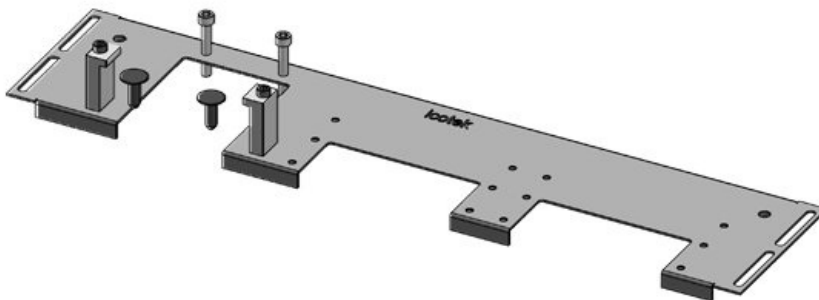

ArtNr.	44310	För	1.200 mm
EAN	4251269336	kapslingsbredd	
	539	Synstorlek på basöppning	502 mm
Antal	1	Lämplig för:	1 × KEL-
Längd	538 mm		JUMBO 1 | 2
Bredd	120 mm		× KEL-U 24 /
Höjd	12 mm		KEL-FA 24 /
Basplattans totala längd	538 mm		KEL-QUICK
			24
		Lämplig för kapsling	Rittal VX25