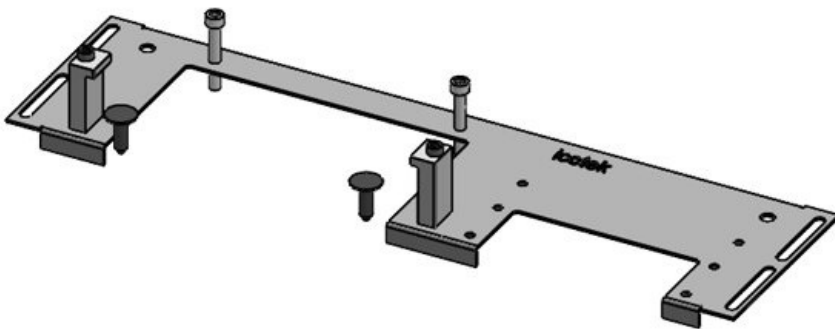

ArtNr.	44308	För	1.000 mm
EAN	4251269336	kapslingsbredd	
	515	Synstorlek på	402 mm
Antal	1	basöppning	
Längd	438 mm	Centralt stöd	ja
Bredd	120 mm	Lämplig för:	1 × KEL-
Höjd	12 mm		JUMBO 2 | 1
Basplattans	438 mm		× KEL-U 24 /
totala längd			KEL-FA 24 /
			KEL-QUICK
			24
		Lämplig för	Rittal VX25
		kapsling