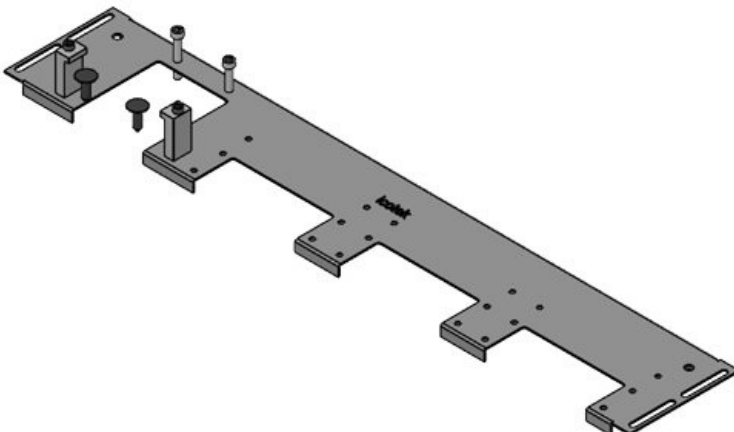

ArtNr.	44304	För	800 mm
EAN	4251269336	kapslingsbredd	
	478	Synstorlek på	652 mm
Antal	1	basöppning	
Längd	688 mm	Lämplig för:	1 × KEL-
Bredd	120 mm		JUMBO 1 | 3
Höjd	12 mm		× KEL-U 24 /
Basplattans	688 mm		KEL-FA 24 /
totala längd			KEL-QUICK
			24
		Lämplig för	Rittal VX25
		kapsling