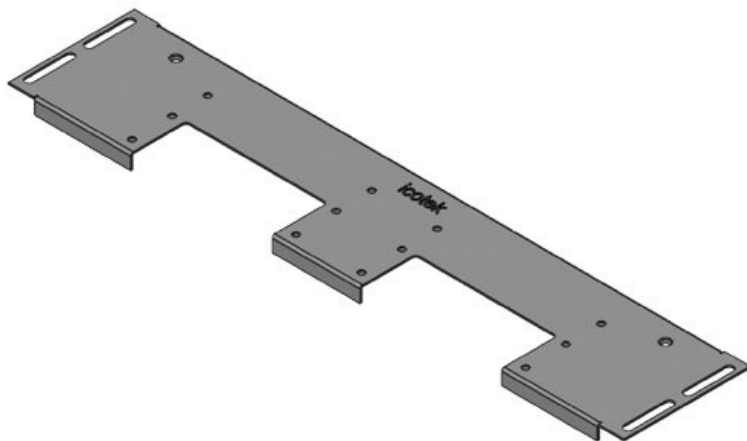

KDR-VX25 | Styrskop-golvplåt

för styrskop Rittal VX25 / IP54

IP54

HL3
EN 45545-2

RoHS
compliant

REACH
COMPLIANCE

Made in
Germany

Specifikationer

IP-Klass (EN 60529)	IP54
Material	Basplatta: Stål, galvaniskt förzinkat
Brandklass	UL94-V0, självslocknande
Egenskaper	silikonfri, halogenfri
Moneringstyp	Skruvmontering

Fördelar

Produkttyper och storlekar

ArtNr.	44300	För	600 mm
EAN	4251269336	kapslingsbredd	
	430	Synstorlek på	452 mm
Antal	1	basöppning	
Längd	488 mm	Lämplig för:	2 × KEL-U 24
Bredd	100 mm		/ KEL-FA 24 /
Höjd	12 mm		KEL-QUICK
Basplattans	488 mm		24
totala längd		Lämplig för	Rittal VX25
		kapsling	

ArtNr.	44301	För	600 mm
EAN	4251269336	kapslingsbredd	
	447	Synstorlek på	452 mm
Antal	1	basöppning	
Längd	488 mm	Lämplig för:	1 × KEL-
Bredd	120 mm		JUMBO 2 1
Höjd	12 mm		× KEL-U 24 /
Basplattans	488 mm		KEL-FA 24 /
totala längd			KEL-QUICK
			24
		Lämplig för	Rittal VX25
		kapsling	