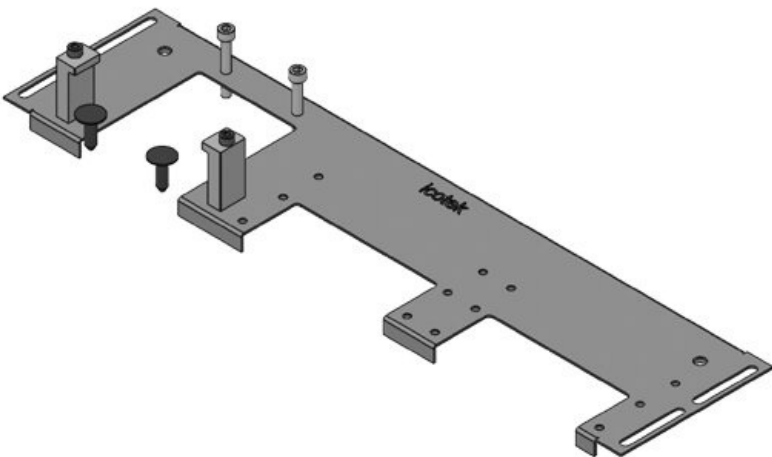

IP-Klass (EN 60529)	IP54
Material	Basplatta: Stål, galvaniskt förzinkat
Brandklass	UL94-V0, självslocknande
Egenskaper	silikonfri, halogenfri
Moneringstyp	Skruvmontering

Fördelar

Produkttyper och storlekar

ArtNr.	44300	För	600 mm
EAN	4251269336	kapslingsbredd	
	430	Synstorlek på	452 mm
Antal	1	basöppning	
Längd	488 mm	Lämplig för:	2 × KEL-U 24
Bredd	100 mm		/ KEL-FA 24 /
Höjd	12 mm		KEL-QUICK
Basplattans	488 mm		24
totala längd		Lämplig för	Rittal VX25
		kapsling	

ArtNr.	44301	För	600 mm
EAN	4251269336	kapslingsbredd	
	447	Synstorlek på	452 mm
Antal	1	basöppning	
Längd	488 mm	Lämplig för:	1 × KEL-
Bredd	120 mm		JUMBO 2 1
Höjd	12 mm		× KEL-U 24 /
Basplattans	488 mm		KEL-FA 24 /
totala längd			KEL-QUICK
			24
		Lämplig för	Rittal VX25
		kapsling	

ArtNr.	44302	För	600 mm
EAN	4251269336	kapslingsbredd	
	454	Synstorlek på	452 mm
Antal	1	basöppning	
Längd	488 mm	Lämplig för:	1 × KEL-
Bredd	120 mm		JUMBO 1 2
Höjd	12 mm		× KEL-U 24 /
Basplattans	488 mm		KEL-FA 24 /
totala längd			KEL-QUICK
			24
		Lämplig för	Rittal VX25
		kapsling	