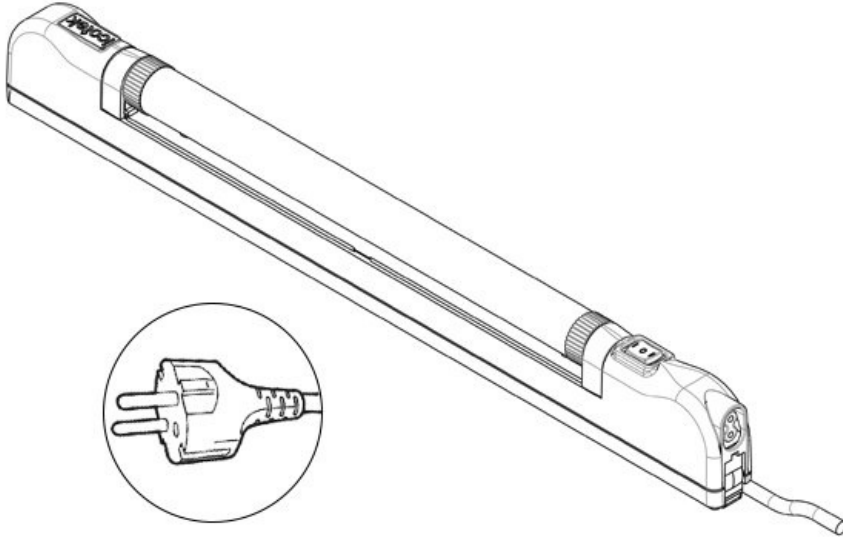

ALLIO 230 V AC

Sipariş No.
EAN

81103
4251269333
040

Bağlantı
olanakları

Kapı
kumandalı
anahtar

Paket içi
miktarı
Uzunluk
Yükseklik
Genişlik
Bağlantı
kablosunun
uzunluğu

1
448 mm
56,5 mm
26,2 mm
1.500 mm

Bağlayıcı tipi
Anma gücü
Anma gerilimi

Test standardı

Koruma sınıfı

Kılavuz ilkeler

Ömür

Enerji
verimliliği sınıfı

Renk sıcaklığı

Renksel

geriverim

indeksi CRI

Işık akısı

Renk

Fiş CEE 7/17
8 W
220 - 240 V
AC, 50 - 60
Hz
EN 60598,
EN 55015,
EN 61000,
EN 62741

I (Koruyucu
yalıtım)

2014/35/EU,
2014/30/EU

50.000 h

E

5.600 K

> 80

1.000 lm

gri (RAL

7035`e

yakın)