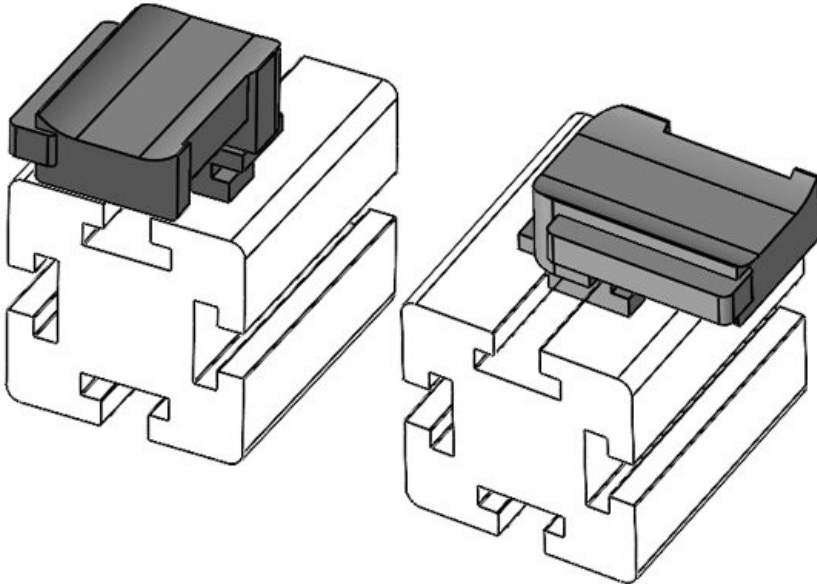

KBH-R 24 Bosch Rexroth G10

Sipariş No.	61058	Montaj	18 mm
EAN	4251269331	yükseklği	
	572		
Paket içi miktarı	10		
Şunlar için uygundur:	KLKB 200 x 13, KLB 10, KLB 15, KLB 20		
Uzunluk	38 mm		
Genişlik	24,5 mm		
Yükseklik	26 mm