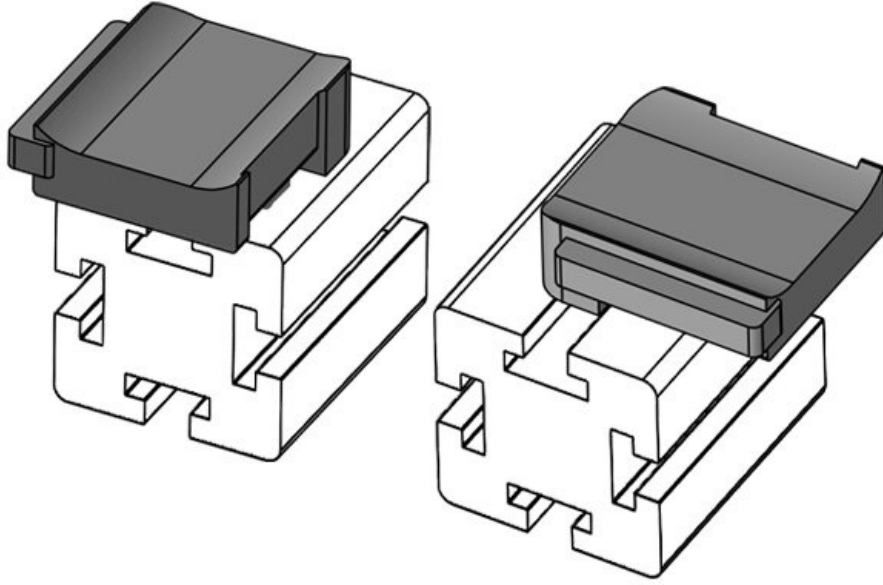

KBH-R 36 80/20 (40 x 40 mm)

Sipariş No.	61090.9005	Montaj	19 mm
EAN	4251269335	yüksekliği	
Paket içi miktarı	50		
Şunlar için uygundur:	KLKB 300 x 17, KLB 15, KLB 20, KLB 25		
Uzunluk	43 mm		
Genişlik	36,5 mm		
Yükseklik	26 mm		

KBH-R 12 MiniTec G8

Sipariş No.
EAN
Paket içi miktarı
Şunlar için uygundur:

Uzunluk
Genişlik
Yükseklik

61048
4251269331473
10
KLKB 200 x 13, KLB 10, KLB 15
34 mm
13,5 mm
23 mm

Montaj yüksekliği

16,5 mm