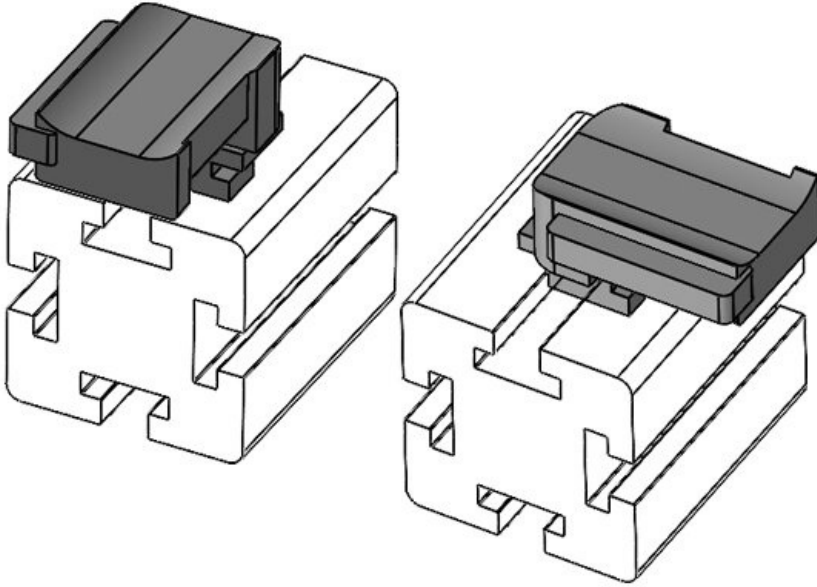

KBH-R 24 Bosch Rexroth G8

Sipariş No.	61055.9005	Montaj	18 mm
EAN	4251269331	yükseklği	
	732		
Paket içi miktarı	50		
Şunlar için uygundur:	KLKB 200 x 13, KLB 10, KLB 15, KLB 20		
Uzunluk	38 mm		
Genişlik	24,5 mm		
Yükseklik	22,5 mm