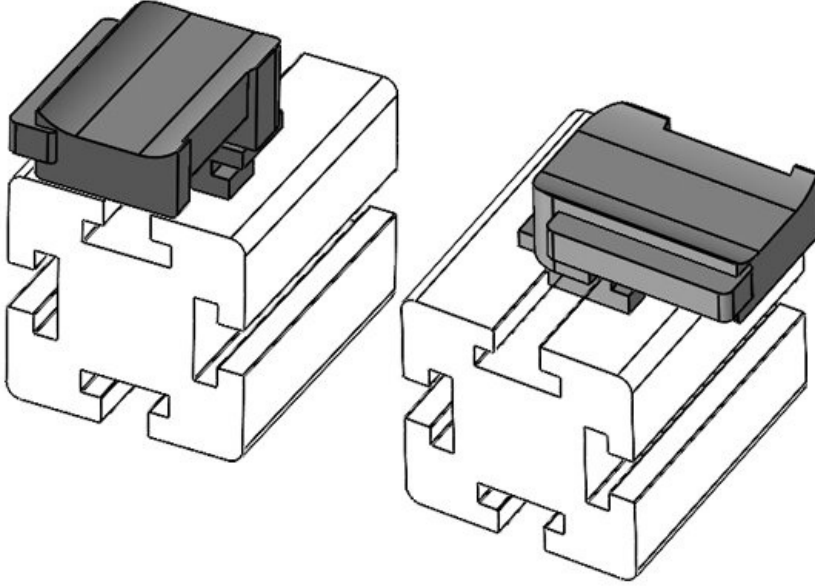

Sipariş No.
EAN
Paket içi miktarı
Şunlar için uygundur:
Uzunluk
Genişlik
Yükseklik

61065
4251269333569
10
KLKB 200 x 13, KLB 10, KLB
15
34 mm
13,5 mm
24,5 mm

Montaj yüksekliği

16,5 mm

Sipariş No.
EAN
Paket içi miktarı
Şunlar için uygundur:
Uzunluk
Genişlik
Yükseklik

61065.9005
4251269333606
50
KLKB 200 x 13, KLB 10, KLB
15
34 mm
13,5 mm
24,5 mm

Montaj yüksekliği

16,5 mm

Sipariş No.
EAN

61066
4251269333
576

Montaj
yüksekliği

18 mm

Paket içi
miktarı
Şunlar için
uygundur:

10
KLKB 200 x
13, KLB 10,
KLB 15, KLB
20

Uzunluk
Genişlik
Yükseklik

38 mm
24,5 mm
26 mm