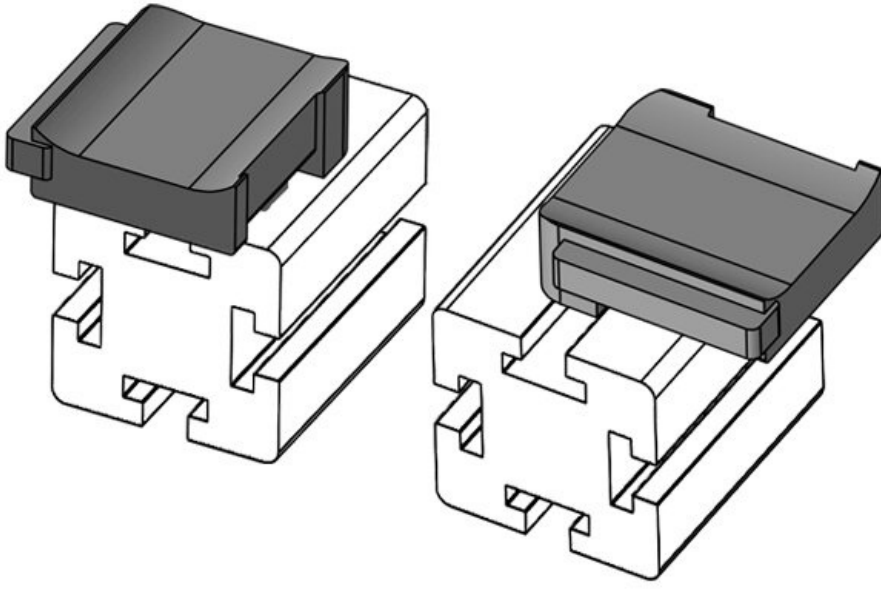

KBH-R 36 Bosch Rexroth G8

Sipariş No.	61056.9005	Montaj	19 mm
EAN	4251269331	yükseklği	
	749		
Paket içi miktarı	50		
Şunlar için uygundur:	KLKB 300 x 17, KLB 15, KLB 20, KLB 25		
Uzunluk	43 mm		
Genişlik	36,5 mm		
Yükseklik	22,5 mm		

KBH-R 12 Bosch Rexroth G10

Sipariş No.	61057	Montaj yüksekliği	16,5 mm
EAN	4251269331565		
Paket içi miktarı	10		
Şunlar için uygundur:	KLKB 200 x 13, KLB 10, KLB 15		
Uzunluk	34 mm		
Genişlik	13,5 mm		
Yükseklik	26 mm		

KBH-R 12 Bosch Rexroth G10

Sipariş No.	61057.9005	Montaj yüksekliği	16,5 mm
EAN	4251269331756		
Paket içi miktarı	50		
Şunlar için uygundur:	KLKB 200 x 13, KLB 10, KLB 15		
Uzunluk	34 mm		
Genişlik	13,5 mm		
Yükseklik	26 mm