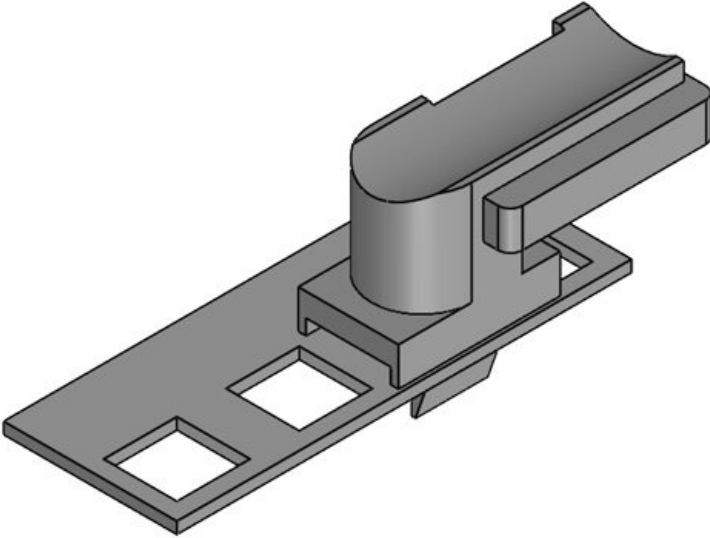

Sipariş No. **61073.9005** Montaj **16,5 mm**
EAN **4251269333** yüksekliği
781
Paket içi **50**
miktarı
Şunlar için **KLKB 200 x**
uygundur: **13, KLB 10,**
KLB 15
Uzunluk **34 mm**
Genişlik **13,5 mm**
Yükseklik **24,5 mm**