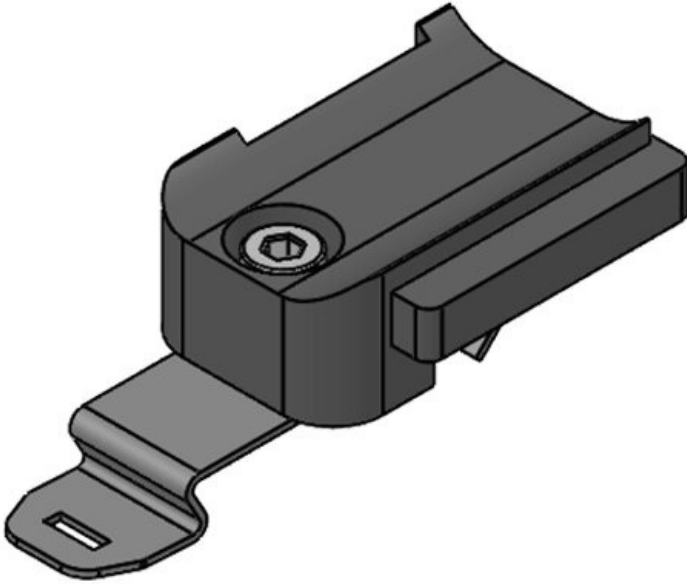

Sipariş No.	61069	Montaj	14,8 mm
EAN	4251269333	yüksekliği	
	644		
Paket içi miktarı	10		
Şunlar için uygundur:	KLKB 200 x 13, KLB 10, KLB 15, KLB 20		
Uzunluk	62,3 mm		
Genişlik	27,1 mm		
Yükseklik	21,7 mm