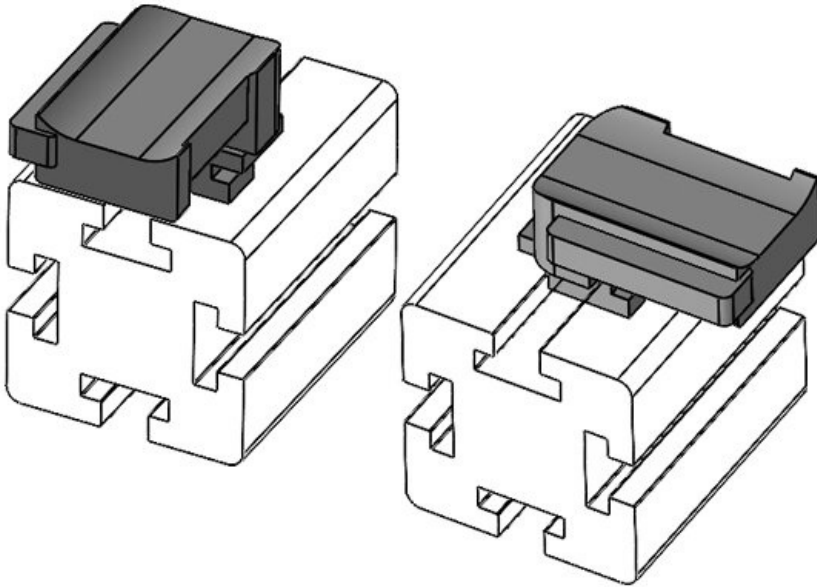

Şunlar için uygundur:

Uzunluk

Genişlik

Yükseklik

**61049****4251269331****480****10****KLKB 200 x****13, KLB 10,****KLB 15, KLB****20****38 mm****24,5 mm****24 mm**

Montaj

yüksekliği

**18 mm****KBH-R 24 MiniTec G8**