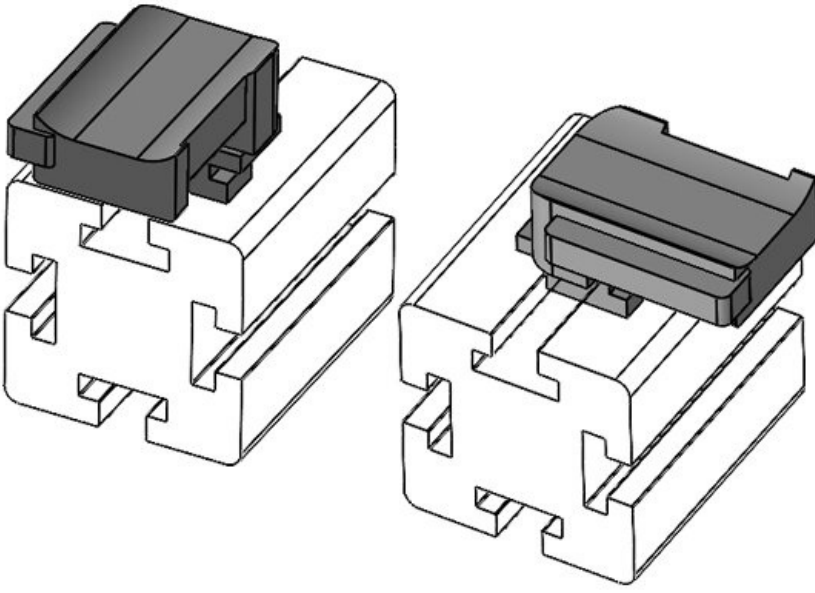

Sipariş No. **61062.9005** Montaj **18 mm**
EAN **4251269333** yüksekliği
538
Paket içi **50**
miktarı
Şunlar için **KLKB 200 x**
uygundur: **13, KLB 10,**
KLB 15, KLB
20
Uzunluk **38 mm**
Genişlik **24,5 mm**
Yükseklik **26 mm**