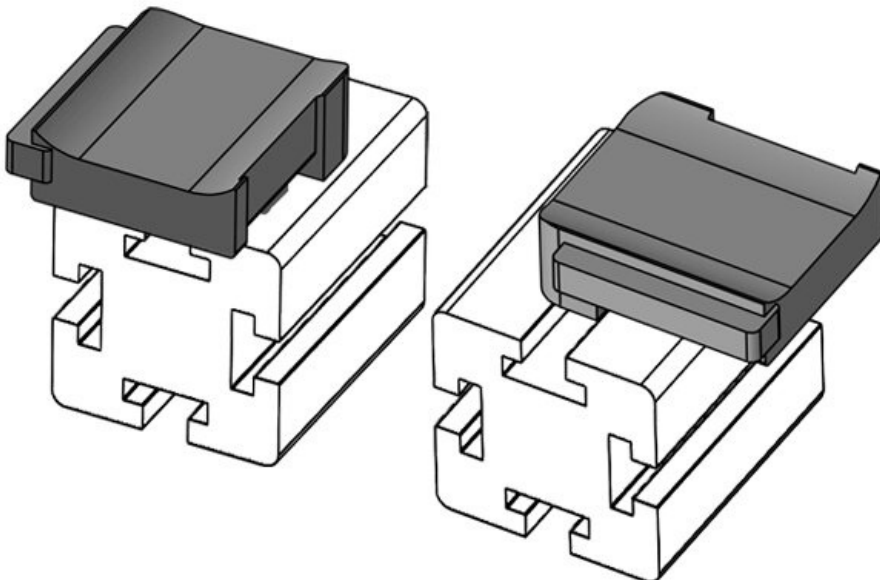

KBH-R 36 Bosch Rexroth G10

Sipariş No.	61059.9005	Montaj	19 mm
EAN	4251269331	yüksekliği	
	770		
Paket içi miktarı	50		
Şunlar için uygundur:	KLKB 300 x 17, KLB 15, KLB 20, KLB 25		
Uzunluk	43 mm		
Genişlik	36,5 mm		
Yükseklik	26 mm