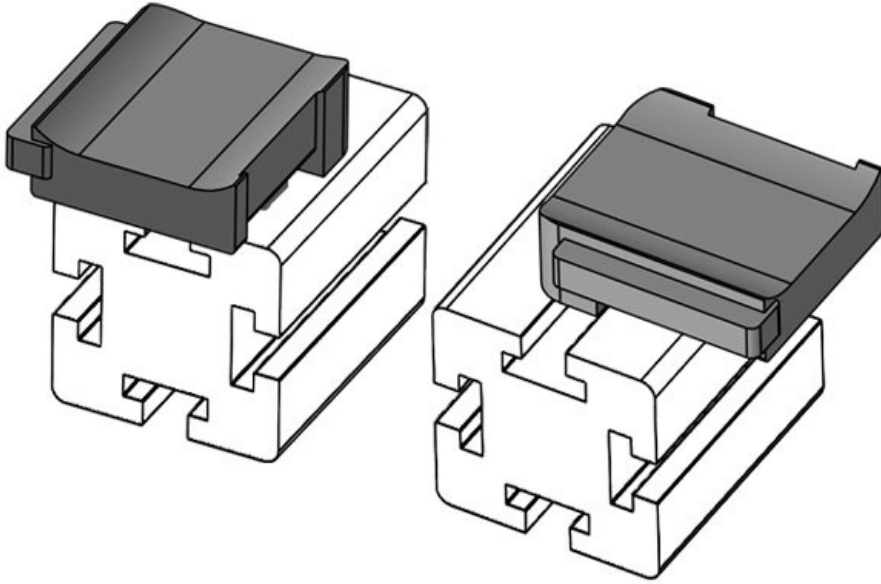

KBH-R 36 80/20 (25 x 25 mm)

Sipariş No. **61086.9005** Montaj **19 mm**
EAN **4251269334** yüksekliği
993
Paket içi **50**
miktarı
Şunlar için **KLKB 300 x**
uygundur: **17, KLB 15,**
KLB 20, KLB
25
Uzunluk **43 mm**
Genişlik **36,5 mm**
Yükseklik **24 mm**

KBH-R 12 80/20 (40 x 40 mm)

Sipariş No.
EAN
Paket içi miktarı
Şunlar için uygundur:

Uzunluk
Genişlik
Yükseklik

61088
4251269335013
10
KLKB 200 x 13, KLB 10, KLB
15
34 mm
13,5 mm
21 mm

Montaj yüksekliği

16,5 mm