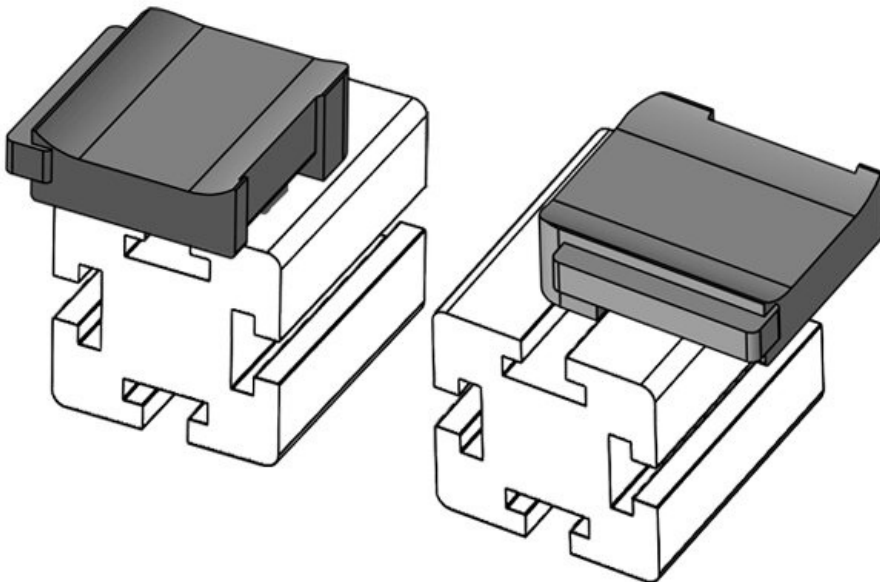

KBH-R 36-1 Bosch Rexroth G8

Sipariş No.	61056	Montaj	19 mm
EAN	4251269331	yükseklği	
	558		
Paket içi miktarı	10		
Şunlar için uygundur:	KLKB 300 x 17, KLB 15, KLB 20, KLB 25		
Uzunluk	43 mm		
Genişlik	36,5 mm		
Yükseklik	22,5 mm