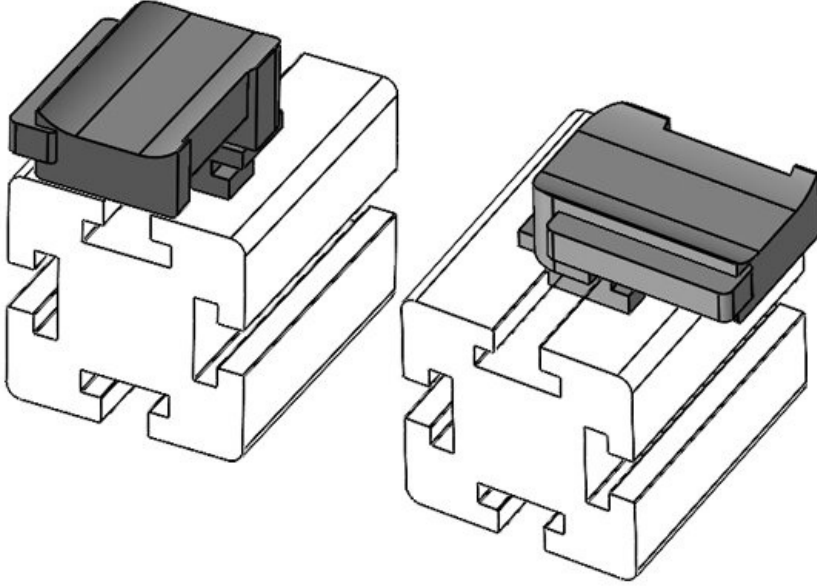

KBH-R 24 80/20 (25 x 25 mm)

Sipariş No.	61085	Montaj	18 mm
EAN	4251269334	yükseklği	
	948		
Paket içi miktarı	10		
Şunlar için uygundur:	KLKB 200 x 13, KLB 10, KLB 15, KLB 20		
Uzunluk	38 mm		
Genişlik	24,5 mm		
Yükseklik	23 mm