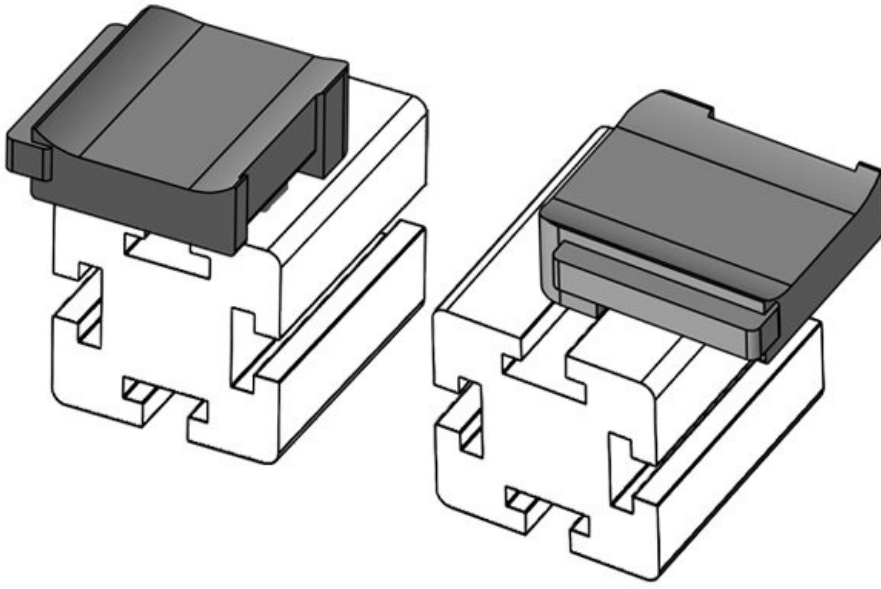

Sipariş No. **61067** Montaj **19 mm**
EAN **4251269333** yüksekliği
583
Paket içi **10**
miktarı
Şunlar için **KLKB 300 x**
uygundur: **17, KLB 15,**
KLB 20, KLB
25
Uzunluk **43 mm**
Genişlik **36,5 mm**
Yükseklik **24,5 mm**