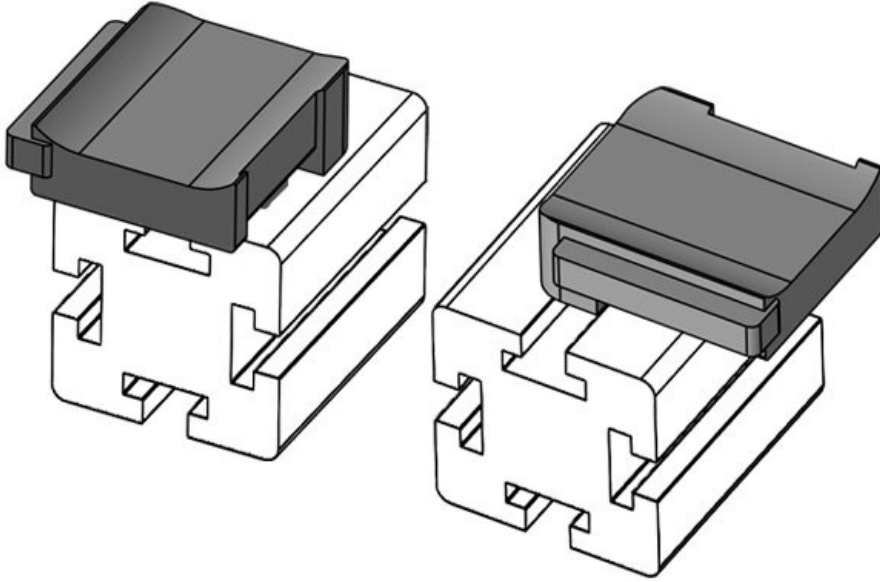

KBH-R 36 Bosch Rexroth G10

Sipariş No.	61059	Montaj	19 mm
EAN	4251269331	yüksekliği	
	589		
Paket içi miktarı	10		
Şunlar için uygundur:	KLKB 300 x 17, KLB 15, KLB 20, KLB 25		
Uzunluk	43 mm		
Genişlik	36,5 mm		
Yükseklik	26 mm