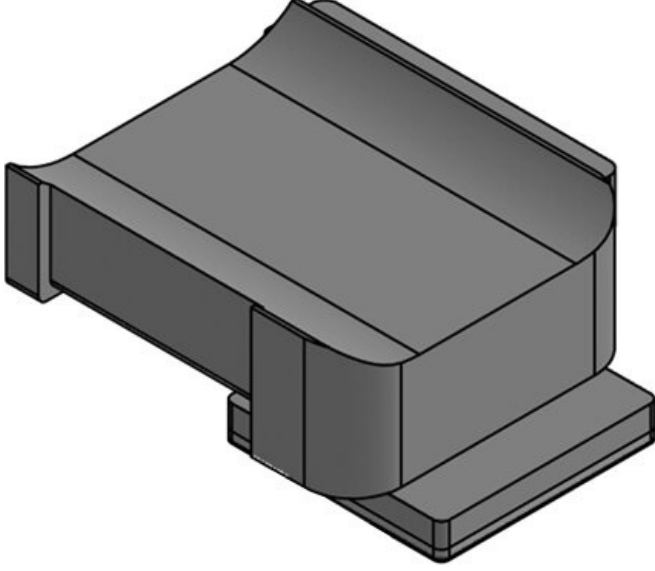

KBH-KS 36

Sipariş No. **61082**
EAN **4251269334**
870
Paket içi
miktarı **10**
Şunlar için
uygundur: **KLKB 300 x**
17, KLB 15,
KLB 20, KLB
25
Uzunluk **50,5 mm**
Genişlik **27 mm**
Yükseklik **20 mm**