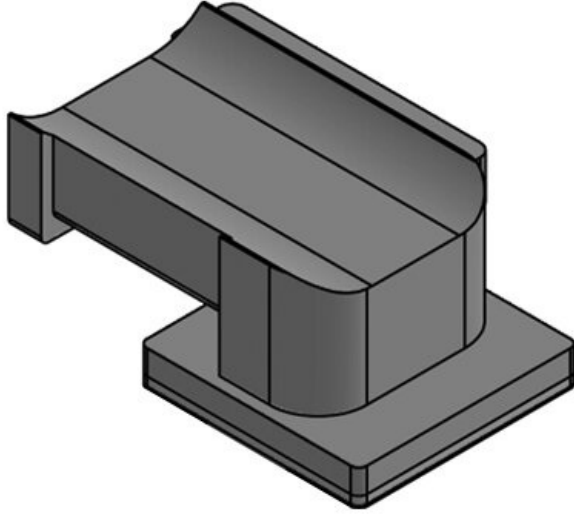

Sipariş No. **61081.9005**
EAN **4251269334**
900
Paket içi
miktarı **50**
Şunlar için
uygundur: **KLKB 200 x**
13, KLB 10,
KLB 15, KLB
20
Uzunluk **45,5 mm**
Genişlik **27 mm**
Yükseklik **19 mm**