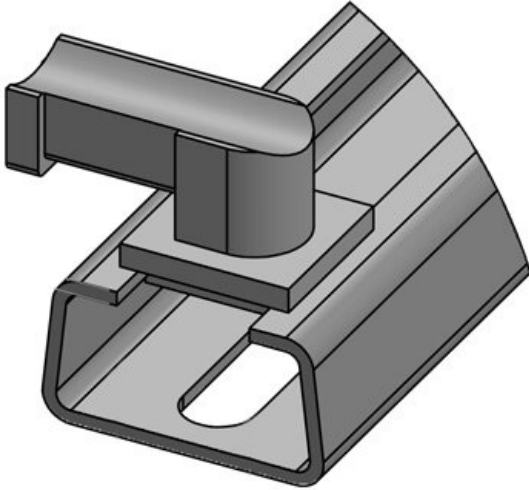

Sipariş No. **61076** Montaj **16,5 mm**
EAN **4251269334** yüksekliği
771
Paket içi **10**
miktarı
Şunlar için **KLKB 200 x**
uygundur: **13, KLB 10,**
KLB 15
Uzunluk **38 mm**
Genişlik **20 mm**
Yükseklik **21 mm**