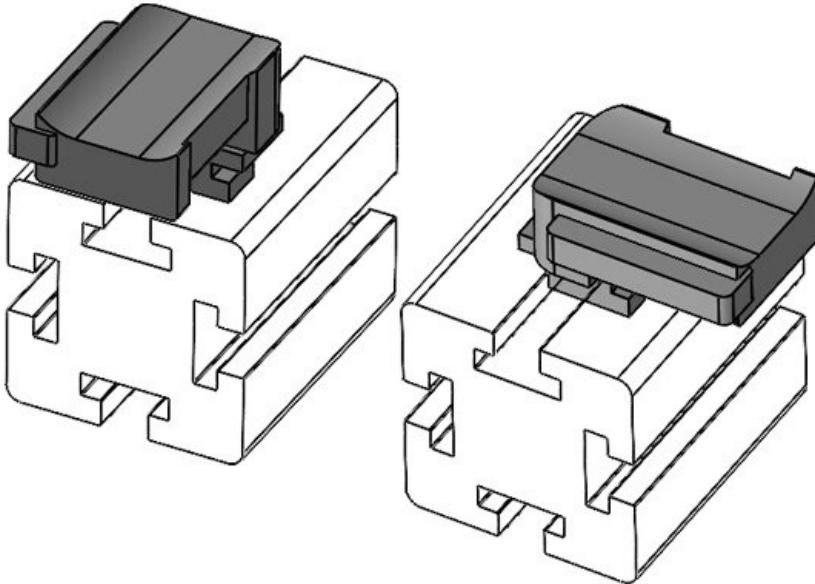

Sipariş No.
EAN

61066.9005
4251269333
613

Montaj
yüksekliği

18 mm

Paket içi
miktarı
Şunlar için
uygundur:

50
KLKB 200 x
13, KLB 10,
KLB 15, KLB
20

Uzunluk
Genişlik
Yükseklik

38 mm
24,5 mm
26 mm