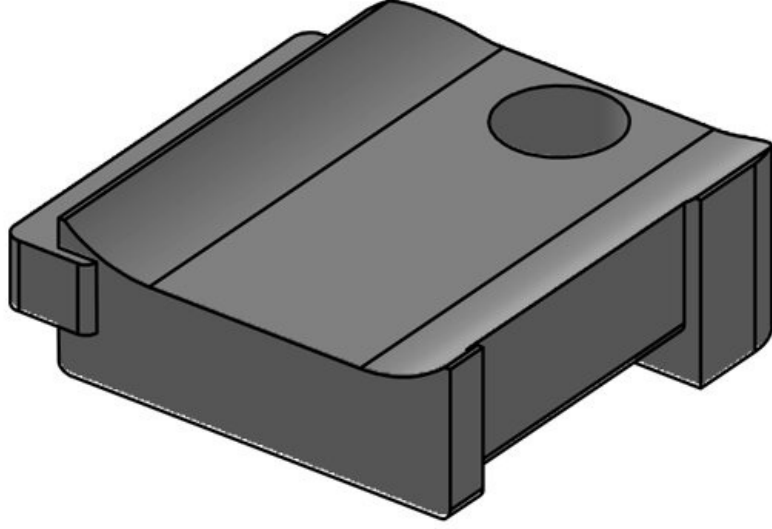

Sipariş No.	61032	Çivata delik	1
EAN	4251269331	adetleri	
Paket içi miktarı	374	Çivata delik	5,3 mm
Şunlar için uygundur:	10	çapları	
	KLKB 300 x 17, KLB 15, KLB 20, KLB 25		
Uzunluk	43 mm		
Genişlik	36,5 mm		
Yükseklik	16 mm