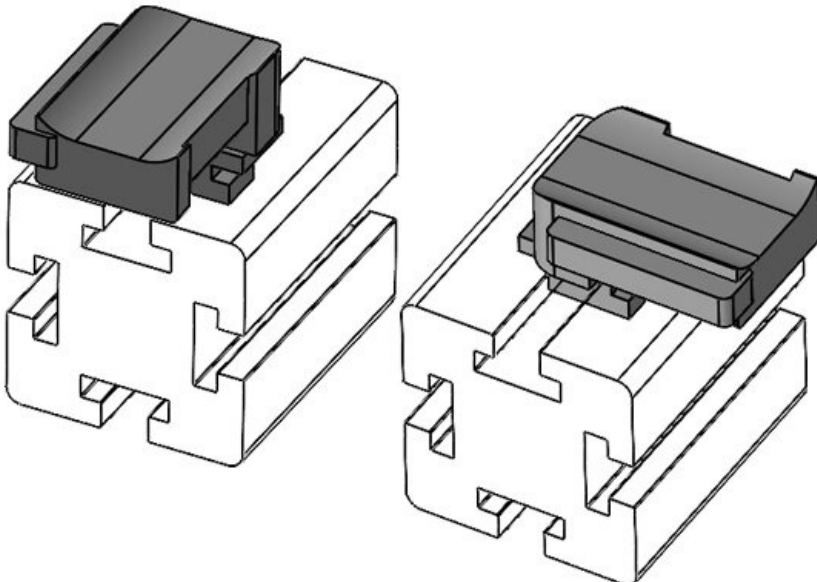

Sipariş No.	61062	Montaj	18 mm
EAN	4251269333	yüksekliği	
Paket içi miktarı	10		
Şunlar için uygundur:	KLKB 200 x 13, KLB 10, KLB 15, KLB 20		
Uzunluk	38 mm		
Genişlik	24,5 mm		
Yükseklik	26 mm