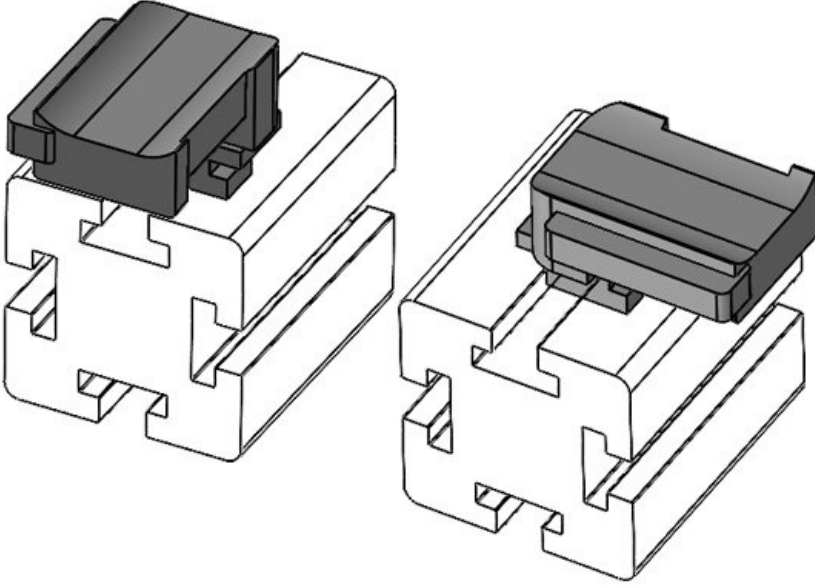

KBH-R 24 MiniTec / item G8

Sipariş No. **61052.9005** Montaj **18 mm**
EAN **4251269331** yüksekliği
701
Paket içi **50**
miktarı
Şunlar için **KLKB 200 x**
uygundur: **13, KLB 10,**
KLB 15, KLB
20
Uzunluk **38 mm**
Genişlik **24,5 mm**
Yükseklik **26 mm**