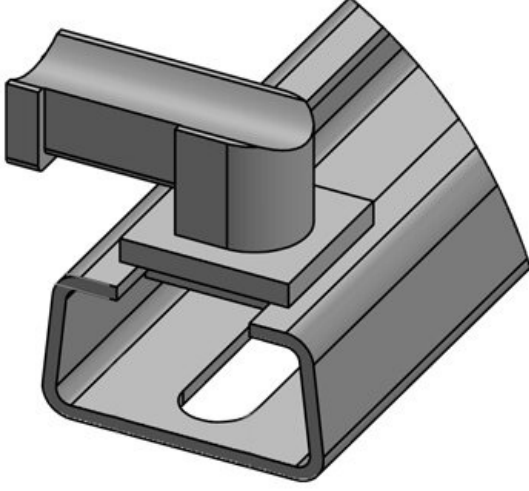

Sipariş No.	61076.9005	Montaj	16,5 mm
EAN	4251269334	yüksekliği	
	818		
Paket içi miktarı	50		
Şunlar için uygundur:	KLKB 200 x 13, KLB 10, KLB 15		
Uzunluk	38 mm		
Genişlik	20 mm		
Yükseklik	21 mm		

Sipariş No.	61071	Montaj yüksekliği	14,8 mm
EAN	4251269333682		
Paket içi miktarı	10		
Şunlar için uygundur:	KLKB 200 x 13, KLB 10, KLB 15, KLB 20		
Uzunluk	46 mm		
Genişlik	22,5 mm		
Yükseklik	21,3 mm		

Sipariş No.	61077	Montaj yüksekliği	17,8 mm
EAN	4251269334788		
Paket içi miktarı	10		
Şunlar için uygundur:	KLKB 200 x 13, KLB 10, KLB 15, KLB 20		
Uzunluk	42,5 mm		
Genişlik	20 mm		
Yükseklik	22,3 mm		

Sipariş No.	61077.9005	Montaj yüksekliği	17,8 mm
EAN	4251269334825		
Paket içi miktarı	50		
Şunlar için uygundur:	KLKB 200 x 13, KLB 10, KLB 15, KLB 20		
Uzunluk	42,5 mm		
Genişlik	20 mm		
Yükseklik	22,3 mm