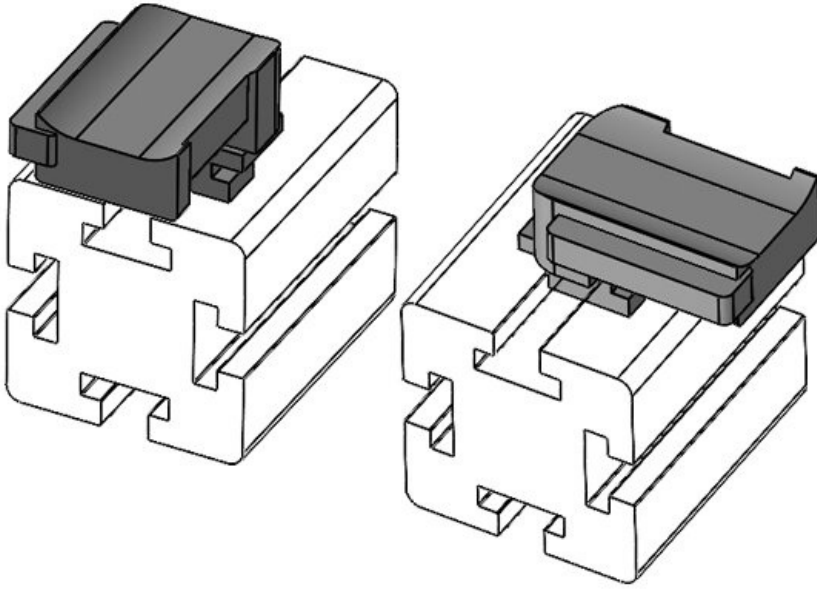

KBH-R 24 Bosch Rexroth G10

Sipariş No.	61058.9005	Montaj	18 mm
EAN	4251269331	yüksekliği	
	763		
Paket içi miktarı	50		
Şunlar için uygundur:	KLKB 200 x 13, KLB 10, KLB 15, KLB 20		
Uzunluk	38 mm		
Genişlik	24,5 mm		
Yükseklik	26 mm