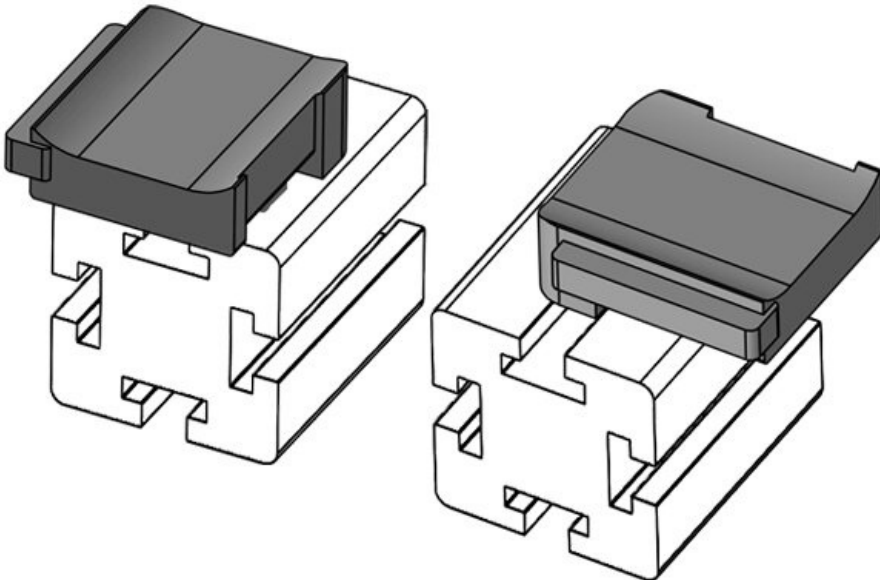

Sipariş No. **61063.9005** Montaj **19 mm**
EAN **4251269333** yüksekliği
545
Paket içi **50**
miktarı
Şunlar için **KLKB 300 x**
uygundur: **17, KLB 15,**
KLB 20, KLB
25
Uzunluk **43 mm**
Genişlik **36,5 mm**
Yükseklik **24,5 mm**