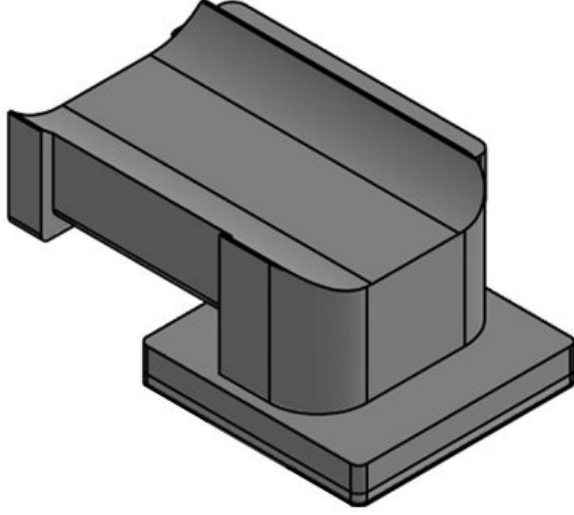

Sipariş No. **61081**
EAN **4251269334**
863
Paket içi
miktarı **10**
Şunlar için
uygundur: **KLKB 200 x**
13, KLB 10,
KLB 15, KLB
20
Uzunluk **45,5 mm**
Genişlik **27 mm**
Yükseklik **19 mm**