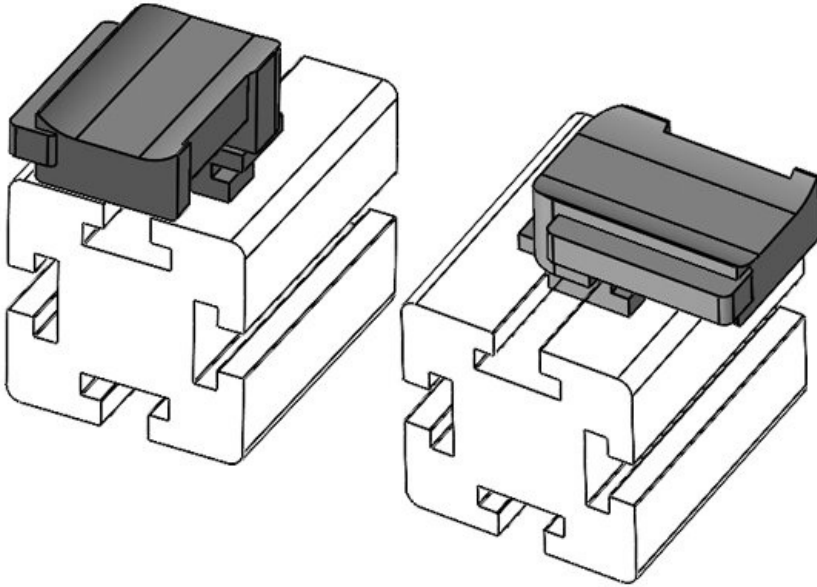

KBH-R 24 80/20 (25 x 25 mm)

Sipariş No.	61085.9005	Montaj	18 mm
EAN	4251269334	yükseklği	
	986		
Paket içi miktarı	50		
Şunlar için uygundur:	KLKB 200 x 13, KLB 10, KLB 15, KLB 20		
Uzunluk	38 mm		
Genişlik	24,5 mm		
Yükseklik	23 mm