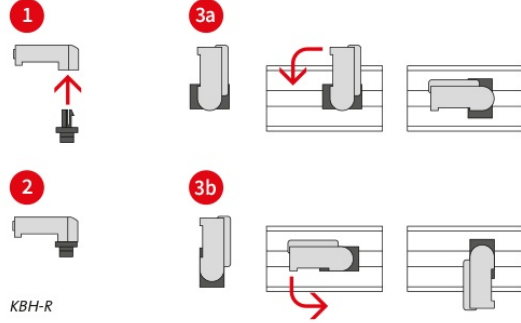

Teknik datalar

Malzeme	Poliamid
Isı	-40 C° - 140 C°
zellikler	silikonsuz, halojensiz

Avantajlar

- Gvenli sabitleme
- ok ynl kullanım
- ırt band KLB ve ırt kablo baėı KLKB iin uygun
-  farklı geniřliėi mevcut
- İletkenlerin drt farklı ynlendirme yn mmkn
- Sonradan kablo ıkarmak veya eklemek oldukça kolay yapılmaktadır
- Birok Alminyum ve yapı profillerine uygun
- ok hızlı montaj

rn tipleri ve boyutları