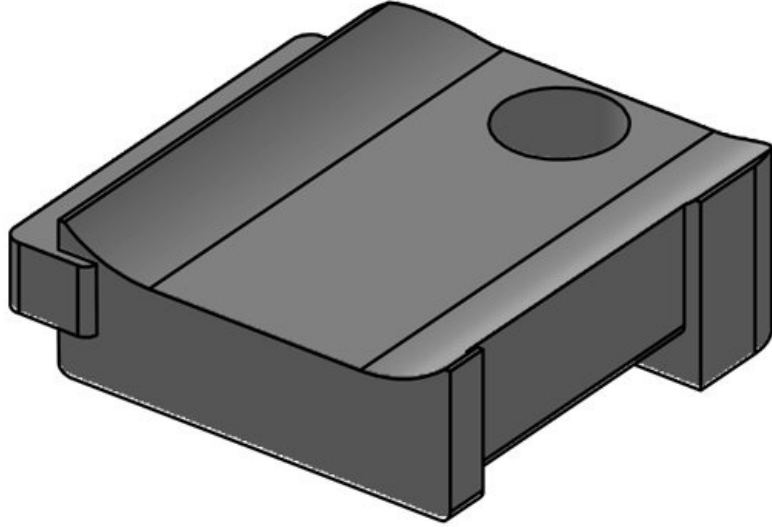

Sipariş No.	61032.9005	Çivata delik	1
EAN	4251269331	adetleri	
Paket içi miktarı	619	Çivata delik	5,3 mm
Şunlar için uygundur:	50	çapları	
	KLKB 300 x 17, KLB 15, KLB 20, KLB 25		
Uzunluk	43 mm		
Genişlik	36,5 mm		
Yükseklik	16 mm