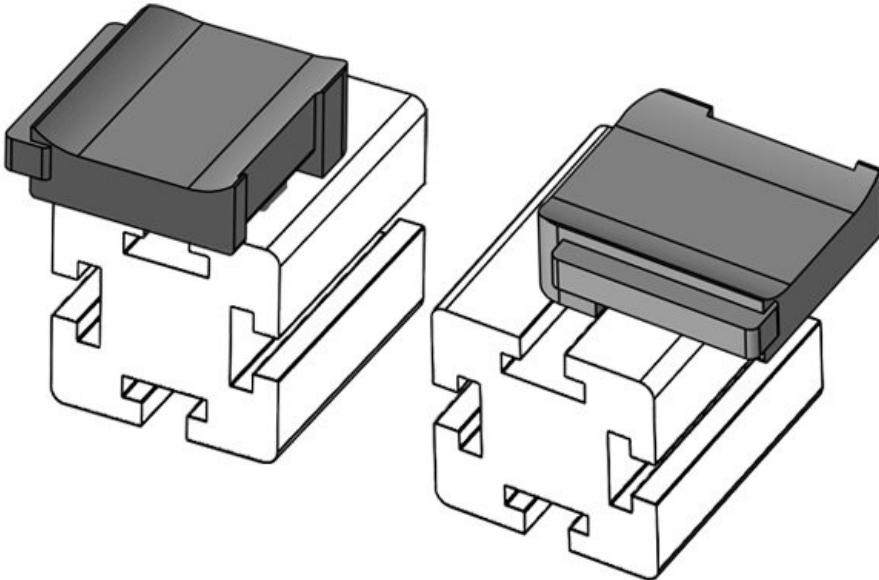

KBH-R 36 MiniTec / item G8

Sipariş No. **61053** Montaj **19 mm**
EAN **4251269331** yüksekliği
527
Paket içi **10**
miktarı
Şunlar için **KLKB 300 x**
uygundur: **17, KLB 15,**
KLB 20, KLB
25
Uzunluk **43 mm**
Genişlik **36,5 mm**
Yükseklik **24,5 mm**