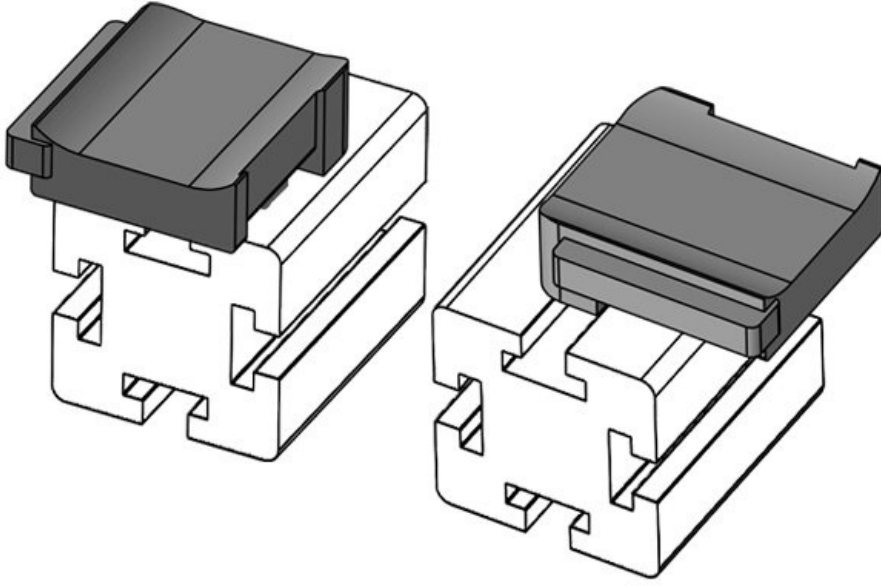

KBH-R 36 80/20 (25 x 25 mm)

Sipariş No. **61086** Montaj **19 mm**
EAN **4251269334** yüksekliği
955
Paket içi **10**
miktarı
Şunlar için **KLKB 300 x**
uygundur: **17, KLB 15,**
KLB 20, KLB
25
Uzunluk **43 mm**
Genişlik **36,5 mm**
Yükseklik **24 mm**