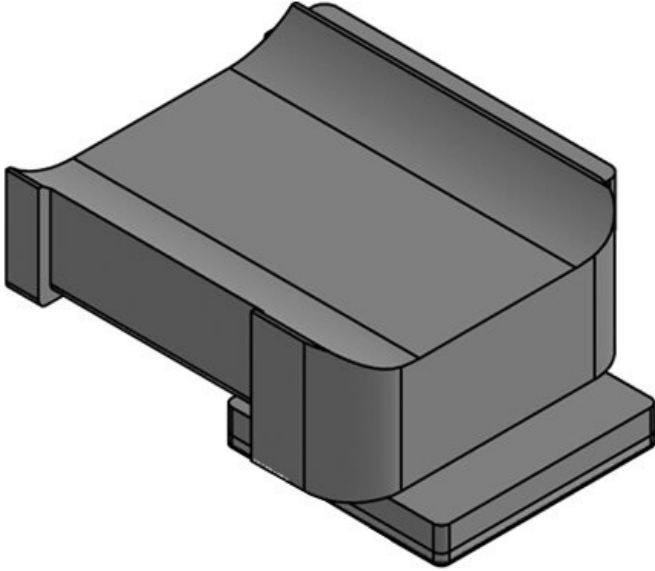

KBH-KS 36

Sipariş No. **61082.9005**
EAN **4251269334**
917
Paket içi
miktarı **50**
Şunlar için
uygundur: **KLKB 300 x**
17, KLB 15,
KLB 20, KLB
25
Uzunluk **50,5 mm**
Genişlik **27 mm**
Yükseklik **20 mm**