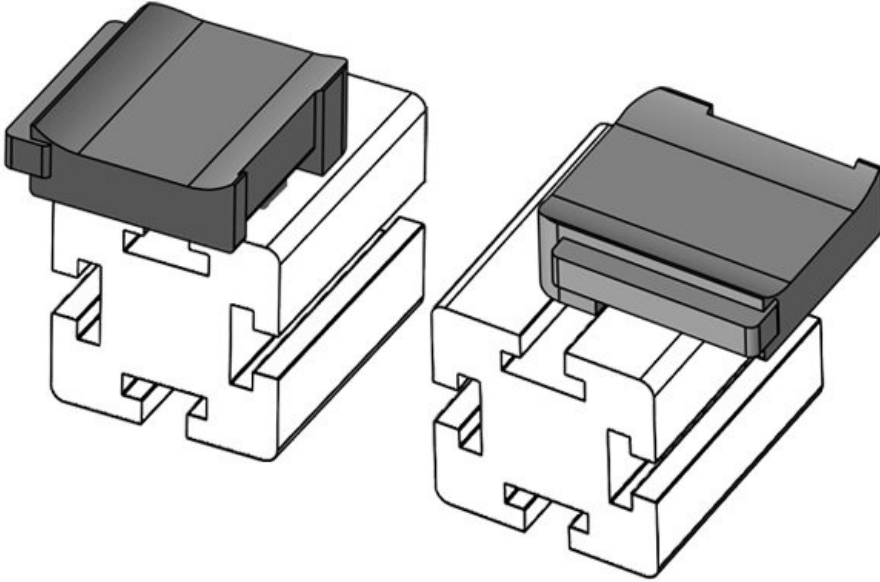

Sipariş No. **61063** Montaj **19 mm**
EAN **4251269333** yüksekliği
507
Paket içi **10**
miktarı
Şunlar için **KLKB 300 x**
uygundur: **17, KLB 15,**
KLB 20, KLB
25
Uzunluk **43 mm**
Genişlik **36,5 mm**
Yükseklik **24,5 mm**