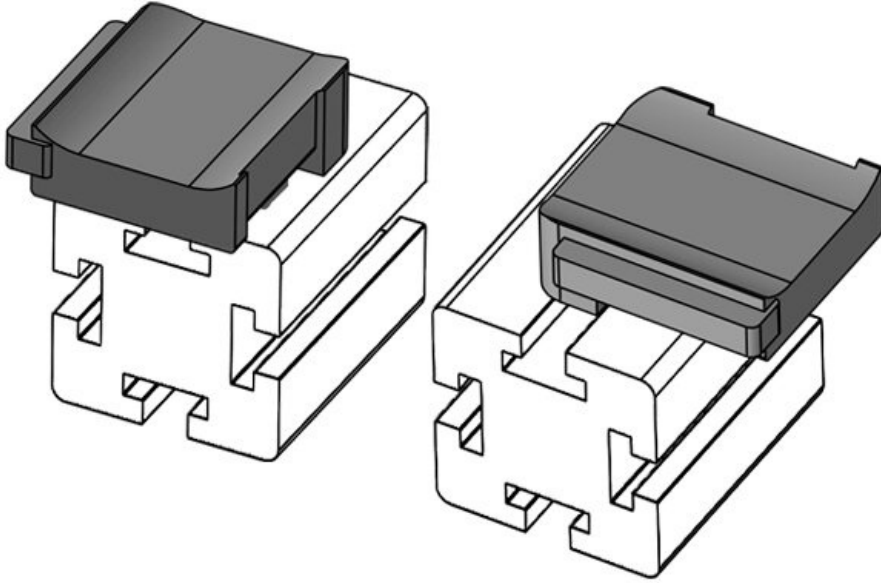

Sipariş No. **61067.9005** Montaj **19 mm**
EAN **4251269333** yüksekliği
620
Paket içi **10**
miktarı
Şunlar için **KLKB 300 x**
uygundur: **17, KLB 15,**
KLB 20, KLB
25
Uzunluk **43 mm**
Genişlik **36,5 mm**
Yükseklik **24,5 mm**

**KBH-R 12 Bosch
Rexroth G8**

Sipariş No.
EAN
Paket içi miktarı
Şunlar için uygundur:

Uzunluk
Genişlik
Yükseklik

61054
4251269331534
10
KLKB 200 x 13, KLB 10, KLB
15
34 mm
13,5 mm
22,5 mm

Montaj yüksekliği

16,5 mm

**KBH-R 12 Bosch
Rexroth G8**

Sipariş No.
EAN
Paket içi miktarı
Şunlar için uygundur:

Uzunluk
Genişlik
Yükseklik

61054.9005
4251269331725
50
KLKB 200 x 13, KLB 10, KLB
15
34 mm
13,5 mm
22,5 mm

Montaj yüksekliği

16,5 mm