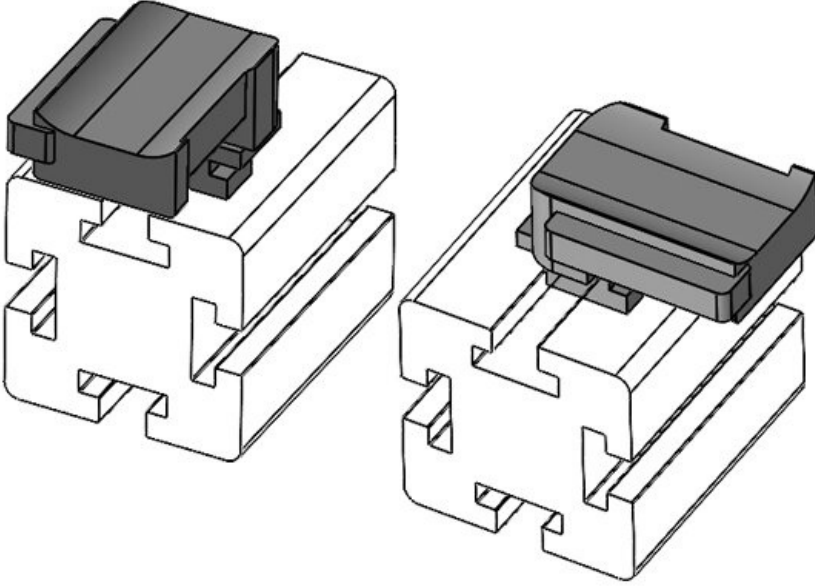

KBH-R 24 MiniTec / item G8

Sipariş No. **61052** Montaj **18 mm**
EAN **4251269331** yüksekliği
510
Paket içi **10**
miktarı
Şunlar için **KLKB 200 x**
uygundur: **13, KLB 10,**
KLB 15, KLB
20
Uzunluk **38 mm**
Genişlik **24,5 mm**
Yükseklik **26 mm**