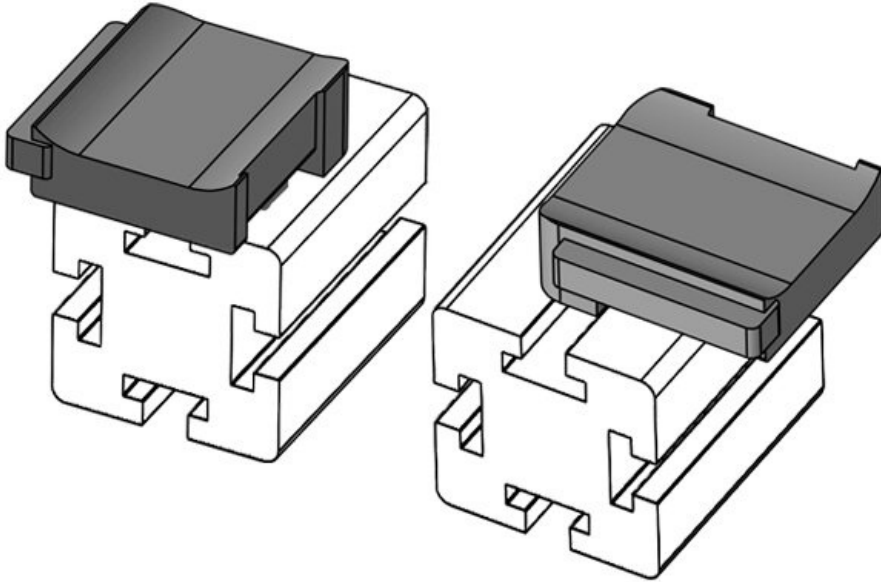

KBH-R 36 MiniTec G8

Sipariş No.	61050.9005	Montaj	19 mm
EAN	4251269331	yüksekliği	
Paket içi miktarı	688		
Şunlar için uygundur:	50		
	KLKB 300 x 17, KLB 15, KLB 20, KLB 25		
Uzunluk	43 mm		
Genişlik	36,5 mm		
Yükseklik	23 mm		

KBH-R 12 MiniTec / item G8

Sipariş No.	61051	Montaj yüksekliği	16,5 mm
EAN	4251269331503		
Paket içi miktarı	10		
Şunlar için uygundur:	KLKB 200 x 13, KLB 10, KLB 15		
Uzunluk	34 mm		
Genişlik	13,5 mm		
Yükseklik	24,5 mm		

KBH-R 12 MiniTec / item G8

Sipariş No.	61051.9005	Montaj yüksekliği	16,5 mm
EAN	4251269331695		
Paket içi miktarı	50		
Şunlar için uygundur:	KLKB 200 x 13, KLB 10, KLB 15		
Uzunluk	34 mm		
Genişlik	13,5 mm		
Yükseklik	24,5 mm