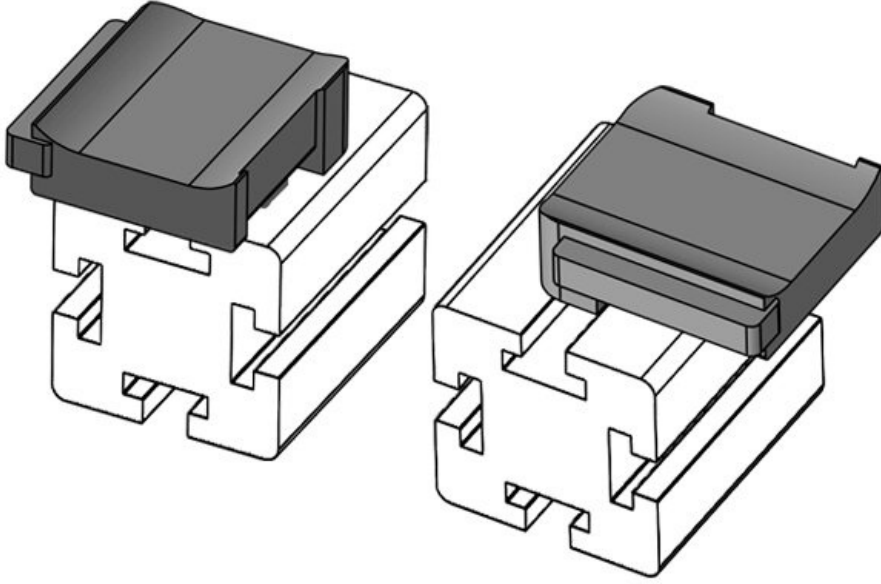

Sipariş No.	61053.9005	Montaj	19 mm
EAN	4251269331	yüksekliği	
Paket içi miktarı	50		
Şunlar için uygundur:	KLKB 300 x 17, KLB 15, KLB 20, KLB 25		
Uzunluk	43 mm		
Genişlik	36,5 mm		
Yükseklik	24,5 mm		

Sipariş No.
EAN
Paket içi miktarı
Şunlar için uygundur:

Uzunluk
Genişlik
Yükseklik

61061
4251269333484
10
KLKB 200 x 13, KLB 10, KLB 15
34 mm
13,5 mm
24,5 mm

Montaj yüksekliği

16,5 mm

Sipariş No.
EAN
Paket içi miktarı
Şunlar için uygundur:

Uzunluk
Genişlik
Yükseklik

61061.9005
4251269333521
50
KLKB 200 x 13, KLB 10, KLB 15
34 mm
13,5 mm
24,5 mm

Montaj yüksekliği

16,5 mm