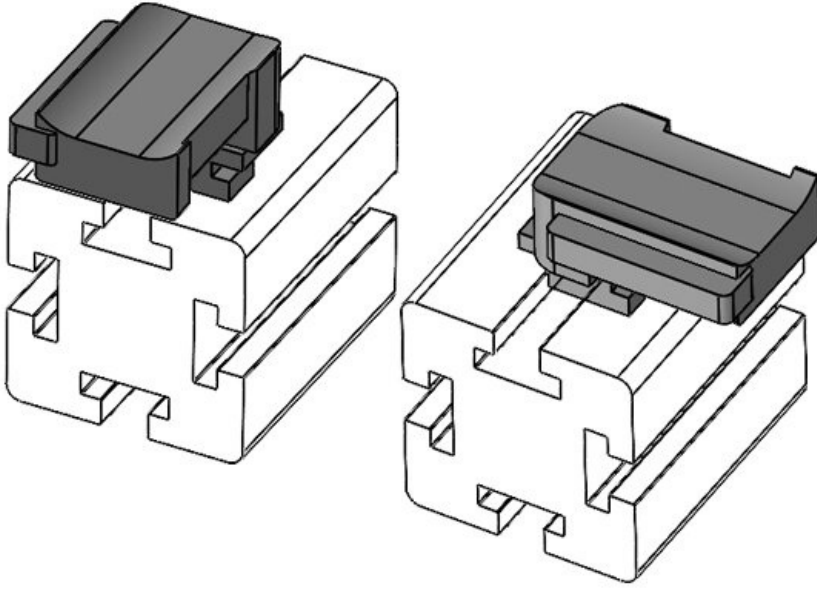

KBH-R 12 MiniTec G8

Sipariş No.

EAN

Paket içi miktarı

Şunlar için uygundur:

Uzunluk

Genişlik

Yükseklik

61048.9005

4251269331664

50

KLKB 200 x 13, KLB 10, KLB

15

34 mm

13,5 mm

23 mm

Montaj yüksekliği

16,5 mm

KBH-R 24 MiniTec G8

Sipariş No.

EAN

Paket içi miktarı

Şunlar için uygundur:

Uzunluk

Genişlik

Yükseklik

61049

4251269331

480

10

KLKB 200 x

13, KLB 10,

KLB 15, KLB

20

38 mm

24,5 mm

24 mm

Montaj

yüksekliği

18 mm