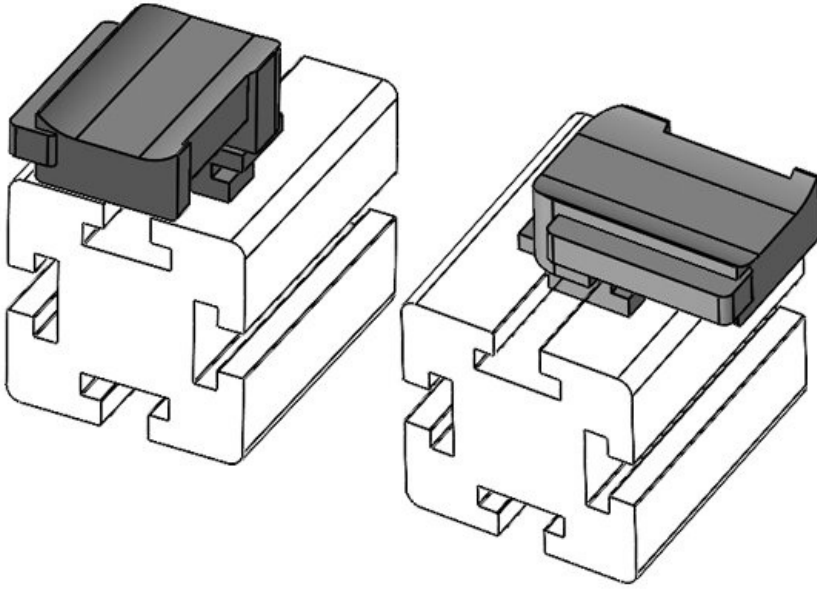

KBH-R 24 Bosch Rexroth G8

Sipariş No.	61055	Montaj	18 mm
EAN	4251269331	yükseklği	
	541		
Paket içi miktarı	10		
Şunlar için uygundur:	KLKB 200 x 13, KLB 10, KLB 15, KLB 20		
Uzunluk	38 mm		
Genişlik	24,5 mm		
Yükseklik	22,5 mm