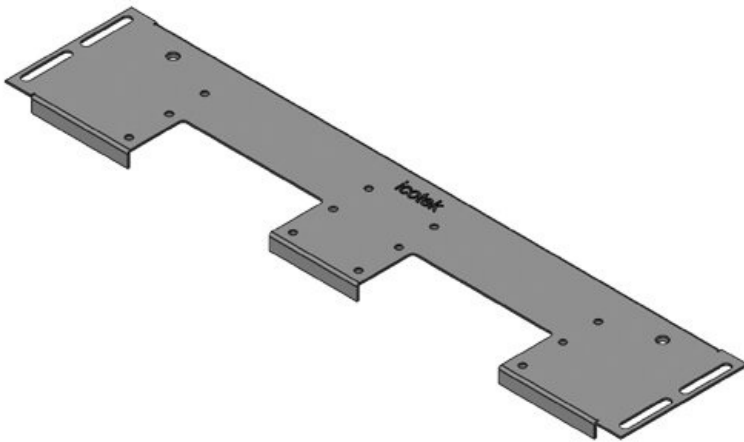

KDR-VX25 | Pano taban sacı

Rittal VX25 için / IP54

IP54

HL3
EN 45545-2

RoHS
compliant

REACH
COMPLIANCE

Made in
Germany

KDR-VX25, pano tabanına monte edilen tek parçalı bir taban sacıdır. Taban sacları [KEL-U](#) / [KEL-FA](#) / [KEL-QUICK](#) / [KEL-DPR](#) / [KEL-JUMBO](#) kablo giriş sistemleri için boşaltmaları acılmıştır.

KEL çerçeveleri için sabitleme dişleri entegre edilmiştir. Gerekli olmayan boşaltmalar [BPM](#) / [BPK](#) tipi körleme plakaları ile kapatılabilir.

KDR-VX25 taban sacı, Rittal VX25 panoları için tasarlanmıştır. Diğer boyutlar da istek üzerine temin edilebilir.

Avantajlar

- KEL-U / KEL-FA / KEL-QUICK / KEL-DPR / KEL-JUMBO'nun basit kurulumu
- KDR-EMC-PFM montajı için hazırlanmıştır
- Topraklama bantı için bağlantı dişi hazır
- Kolay bakım ve sonradan eklemeler
- Tedekler planlanabilir
- Yer tasarrufu sağlayan çözüm
- Sac metal işlemi gerekmez
- Çok büyük soketler zahmetsizce takılabilir

Ürün tipleri ve boyutları

| | | | |
|---------------------------|-------------------|---------------------------|--|
| Sipariş No. | 44300 | Bu Pano | 600 mm |
| EAN | 4251269336 | genişliği uygun | |
| | 430 | Görünür ölçü | 452 mm |
| Paket içi miktarı | 1 | taban boşluğu için uygun: | 2 x KEL-U 24 / KEL-FA 24 / KEL-QUICK 24 |
| Uzunluk | 488 mm | | |
| Genişlik | 100 mm | | |
| Yükseklik | 12 mm | | |
| Toplam uzunluk taban sacı | 488 mm | Bu pano uygun | Rittal VX25 |