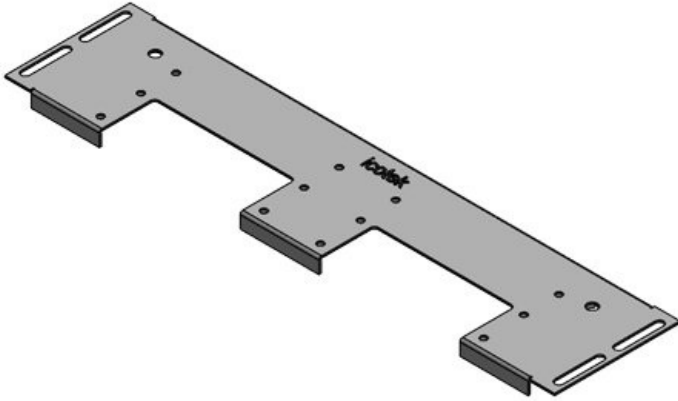

Sipariş No.	44306	Bu Pano	1.000 mm
EAN	4251269336	geniřlięi uygun	
	492	Görünür ölçü	402 mm
Paket içi miktarı	1	taban boşluęu	
Uzunluk	438 mm	Orta direk	evet
Geniřlik	100 mm	İçin uygun:	2 x KEL-U 24 /
Yükseklik	12 mm		KEL-FA 24 /
Toplam uzunluk taban sacı	438 mm		KEL-QUICK 24
		Bu pano uygun	Rittal VX25