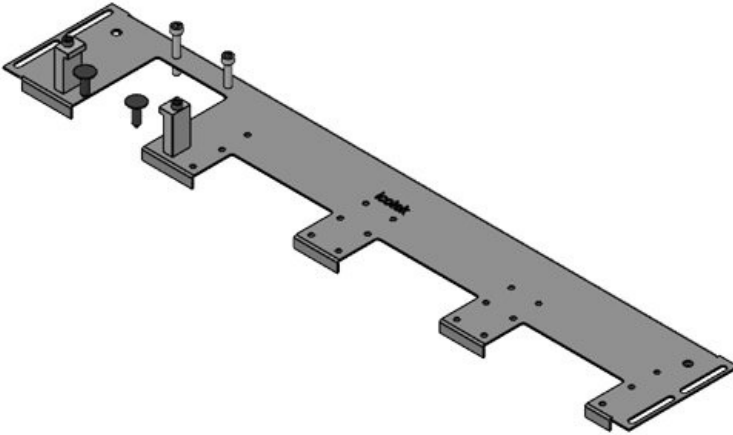

Sipariş No.	44304	Bu Pano	800 mm
EAN	4251269336	geniřlięi uygun	
	478	Görünür ölçü	652 mm
Paket içi miktarı	1	taban boşluęu	
Uzunluk	688 mm	İçin uygun:	1 × KEL-JUMBO 1 | 3 × KEL-U 24 / KEL-FA 24 / KEL-QUICK 24
Geniřlik	120 mm		
Yükseklik	12 mm		
Toplam uzunluk taban sacı	688 mm	Bu pano uygun	Rittal VX25