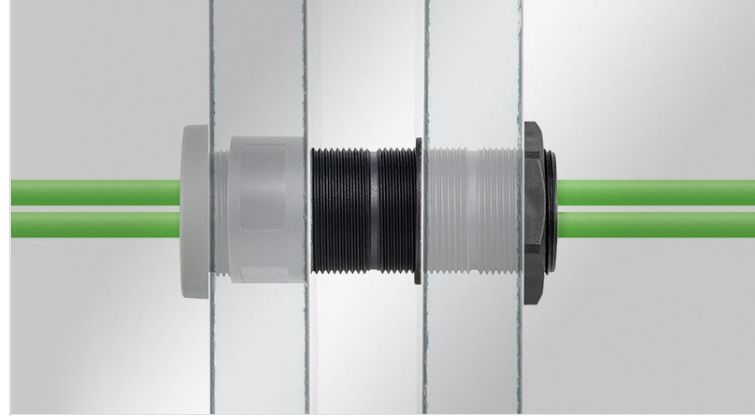

TE | Diş uzatma

kablo rakorları ve kablo geçişleri için, M32 / M50 / M63

HL3
EN 45545-2

ECOLAB
certified

RoHS
compliant

REACH
COMPLIANCE

Made in
Germany

Metrik dişli icotek [kablo rakorları](#) ve [kablo geçişleri](#) bir karşı somun ile sabitlenir.

Diş uzunluğu yetmediği yerlerde ör.: sandviç panellere veya kalın beton duvarlara montajlarda, icotek pratik bir çözüm sunmaktadır. icotek diş uzatmaları!

icotek diş uzatmaları iki ebatla (M32, M50, M63) ve üç uzunlukta (35 mm, 60 mm, 120 mm) mevcuttur ve kablo yönetim alanında gerçek bir inovasyondur. Bu farklı uzunluklar isteğe göre kombine edilir ve öngörülen çentiklerden kolayca kesilir. Böylelikle çok uzun mesafelerin yanı sıra doğru ölçülerdeki mesafelerdeki kablo geçişleri de gerçekleştirilir. Çok sağlam yapıları sayesinde neredeyse sınırsız sayıda uzatmalar birbirine takılarak kullanılır. Kablo rakorların somunları dahil değilse ayrıyeten sipariş verilmesi gerekmektedir.

Adaptör TE-MA

TE-MA adaptörü, neredeyse her sırayla bağlanabilen dişli uzatmalara ek olarak mevcuttur. Bu, aynı çaptaki dişli uzatmaların zıt yönlerde birbirine vidalanmasını sağlar, böylece her iki tarafa da bir kablo rakoru veya kablo girişi takılabilir. Bu, duvarın her iki tarafında bir geçiş ve sızdırmazlık sağlar.

Teknik datalar

Malzeme	Poliamid
Yangın sınıfı	UL94-V0, kendi söner
Isı	-40 C° - 140 C°
Özellikler	silikonsuz, halojensiz
Montaj şekli	Karşı somunlu civata

Avantajlar

- Farklı alanlarda çok geniş kullanım imkanı, İnşaat Yapı teknolojileri, Karavan, Temiz oda, vb.
- Özellikle tüm kalınlıklardaki sandviç panellere uygun
- Kullanılan kablo rakorun ve kablo geçişlerin IP sınıfları sabit kalmaktadır
- Neredeyse sonsuz uzatma imkanı
- TE-MA: Her iki tarafta da diş uzatma kullanımı
- Farklı diş uzunlukları birbirine kombine edilir
- Çok uzun olanlar dişlerin arasındaki çentiklerden kesilebilir
- Kolayca sıkıştırılması için anahtar yerleri mevcut
- Tüm M32, M50 ve M63 icotek kablo rakorlarına ve geçişlerine uygun