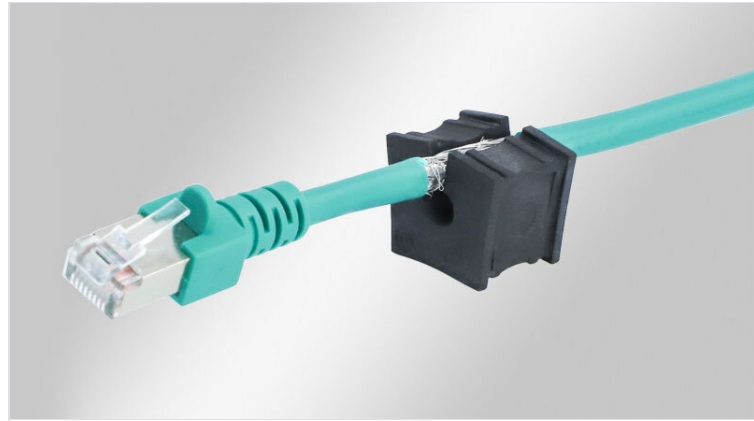

EMC-KT | EMC电缆穿芯

用于电缆屏蔽层直径 2 - 33 mm

EMC-KT电缆穿芯是由导电橡胶制成。因此，干扰会直接通过穿芯，框架和垫圈从电缆屏蔽层中消除。这确保了整个区域免受磁场干扰！

适用于：

- EMC-KEL-U电缆引入框架
- EMC-KEL-DS电缆引入框架
- EMC-KVT-DS电缆格兰头

EMC-KT小穿芯设计用于2至16 mm的电缆直径。EMC-KT大穿芯用于13至33mm直径的电缆。

使用双孔或四孔穿芯时，可以大大增加电缆引入框架和电缆格兰头的电缆布线密度。

多排安装小穿芯时，要将穿芯的光滑面互相对准（背靠背）。这样可以使平坦的面完美接触并提供牢固的密封性。

RoHS
compliant

REACH
COMPLIANCE

Made in
Germany

规格

材料	合成橡胶，高传导涂层
阻燃等级	UL94-HB
温度	-30 C° 到 80 C°
属性	无硅，无卤

产品优势

- 接触电缆屏蔽超过360°
- EMC电缆穿芯完全由导电合成橡胶制成
- 使穿过电缆引入框架的有端子电缆和可分离电缆锁头有序分布
- 适用于较大范围的电缆直径
- 当使用双孔或四孔穿芯时，可以大大增加安装密度

产品类型和尺寸

EMC-BTK

订货号	99473	安装高度	2 mm
EAN	4251269319549	盲孔穿芯	1
包装单位	5		
颜色	黑色		
长度	21 mm		
宽度	21 mm		
高度	19 mm		